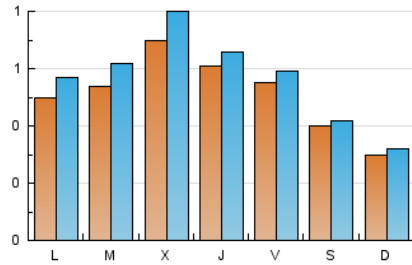

1. Cifras totales y promedios (Nacional)

MES - AÑO	NAVEGADORES UNICOS	VISITAS	PAGINAS
Agosto - 2022	1.382	1.792	3.193
PROMEDIO DIARIO	52	58	103
PROMEDIO LUNES-VIERNES	58	65	114
PROMEDIO SABADO-DOMINGO	35	37	72
PAGINAS / VISITAS	1,78		
DURACION MEDIA VISITAS	0:01:21		
DURACION MEDIA PAGINAS	0:01:44		

2. Secciones (Nacional)

	PAGINAS	%
HOME	762	23.86 %
RESTO	2.431	76.14 %

3. Por día del mes (Nacional)

Día	N. únicos	Visitas	Páginas	Día	N. únicos	Visitas	Páginas	Día	N. únicos	Visitas	Páginas
1	73	78	178	11	73	79	128	21	27	30	77
2	56	63	139	12	82	86	129	22	45	55	108
3	66	71	141	13	37	40	64	23	37	42	86
4	52	55	83	14	33	35	77	24	115	120	160
5	45	48	72	15	43	45	62	25	52	58	108
6	48	51	120	16	68	81	110	26	44	50	93
7	37	41	79	17	53	67	99	27	35	37	70
8	49	58	115	18	66	72	89	28	21	21	35
9	54	59	95	19	48	52	95	29	40	49	125
10	57	66	106	20	38	41	54	30	55	67	141
								31	61	75	155

4. Gráficas (Nacional)

4.1 Por día de la semana (promedio)

N. únicos / Visitas (x 100)

Páginas (x 100)

4.2 Por franja horaria (promedio)

Visitas_ (x 1000)

Páginas (x 1000)

4.3 Por meses