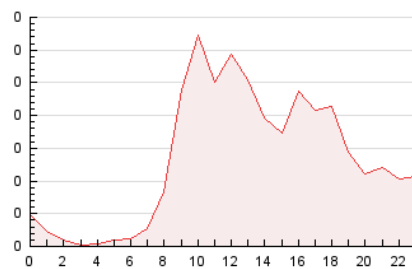

2. Secciones (Nacional)

	PAGINAS	%
HOME	762	23.86 %
RESTO	2.431	76.14 %

3. Por día del mes (Nacional)

Día	N. únicos	Visitas	Páginas	Día	N. únicos	Visitas	Páginas	Día	N. únicos	Visitas	Páginas
1	73	78	178	11	73	79	128	21	27	30	77
2	56	63	139	12	82	86	129	22	45	55	108
3	66	71	141	13	37	40	64	23	37	42	86
4	52	55	83	14	33	35	77	24	115	120	160
5	45	48	72	15	43	45	62	25	52	58	108
6	48	51	120	16	68	81	110	26	44	50	93
7	37	41	79	17	53	67	99	27	35	37	70
8	49	58	115	18	66	72	89	28	21	21	35
9	54	59	95	19	48	52	95	29	40	49	125
10	57	66	106	20	38	41	54	30	55	67	141
								31	61	75	155

4. Gráficas (Nacional)

4.1 Por día de la semana (promedio)

N. únicos / Visitas (x 100)

Páginas (x 100)

4.2 Por franja horaria (promedio)

Visitas_ (x 1000)

Páginas (x 1000)

4.3 Por meses