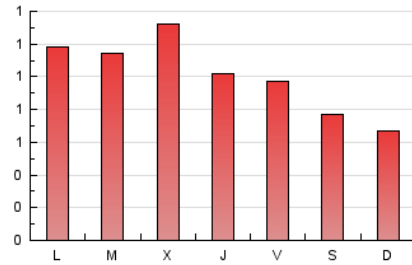

1. Cifras totales y promedios (Nacional)

MES - AÑO	NAVEGADORES UNICOS	VISITAS	PAGINAS
Agosto - 2022	1.382	1.792	3.193
PROMEDIO DIARIO	52	58	103
PROMEDIO LUNES-VIERNES	58	65	114
PROMEDIO SABADO-DOMINGO	35	37	72
PAGINAS / VISITAS	1,78		
DURACION MEDIA VISITAS	0:01:21		
DURACION MEDIA PAGINAS	0:01:44		

2. Secciones (Nacional)

	PAGINAS	%
HOME	762	23.86 %
RESTO	2.431	76.14 %

3. Por día del mes (Nacional)

Día	N. únicos	Visitas	Páginas	Día	N. únicos	Visitas	Páginas	Día	N. únicos	Visitas	Páginas
1	73	78	178	11	73	79	128	21	27	30	77
2	56	63	139	12	82	86	129	22	45	55	108
3	66	71	141	13	37	40	64	23	37	42	86
4	52	55	83	14	33	35	77	24	115	120	160
5	45	48	72	15	43	45	62	25	52	58	108
6	48	51	120	16	68	81	110	26	44	50	93
7	37	41	79	17	53	67	99	27	35	37	70
8	49	58	115	18	66	72	89	28	21	21	35
9	54	59	95	19	48	52	95	29	40	49	125
10	57	66	106	20	38	41	54	30	55	67	141
								31	61	75	155

4. Gráficas (Nacional)

4.1 Por día de la semana (promedio)

N. únicos / Visitas (x 100)

Páginas (x 100)

4.2 Por franja horaria (promedio)

Visitas_ (x 1000)

Páginas (x 1000)

4.3 Por meses