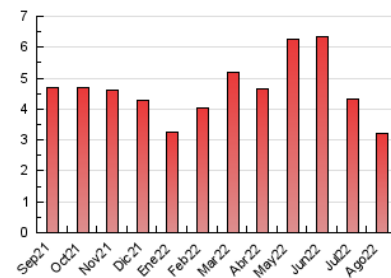

2. Secciones (Nacional)

	PAGINAS	%
HOME	762	23.86 %
RESTO	2.431	76.14 %

3. Por día del mes (Nacional)

Día	N. únicos	Visitas	Páginas	Día	N. únicos	Visitas	Páginas	Día	N. únicos	Visitas	Páginas
1	73	78	178	11	73	79	128	21	27	30	77
2	56	63	139	12	82	86	129	22	45	55	108
3	66	71	141	13	37	40	64	23	37	42	86
4	52	55	83	14	33	35	77	24	115	120	160
5	45	48	72	15	43	45	62	25	52	58	108
6	48	51	120	16	68	81	110	26	44	50	93
7	37	41	79	17	53	67	99	27	35	37	70
8	49	58	115	18	66	72	89	28	21	21	35
9	54	59	95	19	48	52	95	29	40	49	125
10	57	66	106	20	38	41	54	30	55	67	141
								31	61	75	155

4. Gráficas (Nacional)

4.1 Por día de la semana (promedio)

N. únicos / Visitas (x 100)

Páginas (x 100)

4.2 Por franja horaria (promedio)

Visitas_ (x 1000)

Páginas (x 1000)

4.3 Por meses

N. únicos / Visitas (x 1000)

Páginas (x 1000)

5. Observaciones

Este Medio Electrónico de Comunicación ha sido medido por la herramienta Google Analytics de Google (Universal Analytics)

6. Definiciones básicas (Para más información ver Normas Técnicas para el Control de los Medios Electrónicos de Comunicación)

Visita:

Una secuencia ininterrumpida de páginas servidas a un usuario válido. Si dicho usuario no realiza peticiones de páginas en un periodo de tiempo (30 min) la siguiente petición constituirá el inicio de una nueva visita.