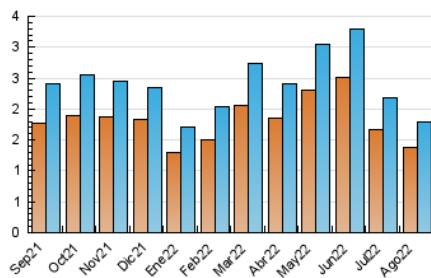

2. Secciones (Nacional)

	PAGINAS	%
HOME	762	23.86 %
RESTO	2.431	76.14 %

3. Por día del mes (Nacional)

Día	N. únicos	Visitas	Páginas	Día	N. únicos	Visitas	Páginas	Día	N. únicos	Visitas	Páginas
1	73	78	178	11	73	79	128	21	27	30	77
2	56	63	139	12	82	86	129	22	45	55	108
3	66	71	141	13	37	40	64	23	37	42	86
4	52	55	83	14	33	35	77	24	115	120	160
5	45	48	72	15	43	45	62	25	52	58	108
6	48	51	120	16	68	81	110	26	44	50	93
7	37	41	79	17	53	67	99	27	35	37	70
8	49	58	115	18	66	72	89	28	21	21	35
9	54	59	95	19	48	52	95	29	40	49	125
10	57	66	106	20	38	41	54	30	55	67	141
								31	61	75	155

4. Gráficas (Nacional)

4.1 Por día de la semana (promedio)

N. únicos / Visitas (x 100)

Páginas (x 100)

4.2 Por franja horaria (promedio)

Visitas_ (x 1000)

Páginas (x 1000)

4.3 Por meses

N. únicos / Visitas (x 1000)

Páginas (x 1000)

5. Observaciones

Este Medio Electrónico de Comunicación ha sido medido por la herramienta Google Analytics de Google (Universal Analytics)

6. Definiciones básicas (Para más información ver Normas Técnicas para el Control de los Medios Electrónicos de Comunicación)

Visita:

Una secuencia ininterrumpida de páginas servidas a un usuario válido. Si dicho usuario no realiza peticiones de páginas en un periodo de tiempo (30 min) la siguiente petición constituirá el inicio de una nueva visita.