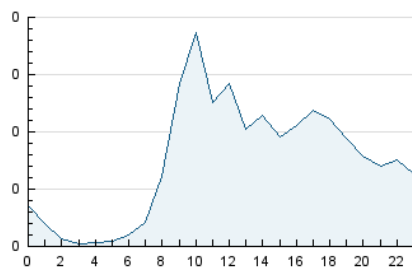

2. Secciones (Nacional)

	PAGINAS	%
HOME	762	23.86 %
RESTO	2.431	76.14 %

3. Por día del mes (Nacional)

Día	N. únicos	Visitas	Páginas	Día	N. únicos	Visitas	Páginas	Día	N. únicos	Visitas	Páginas
1	73	78	178	11	73	79	128	21	27	30	77
2	56	63	139	12	82	86	129	22	45	55	108
3	66	71	141	13	37	40	64	23	37	42	86
4	52	55	83	14	33	35	77	24	115	120	160
5	45	48	72	15	43	45	62	25	52	58	108
6	48	51	120	16	68	81	110	26	44	50	93
7	37	41	79	17	53	67	99	27	35	37	70
8	49	58	115	18	66	72	89	28	21	21	35
9	54	59	95	19	48	52	95	29	40	49	125
10	57	66	106	20	38	41	54	30	55	67	141
								31	61	75	155

4. Gráficas (Nacional)

4.1 Por día de la semana (promedio)

N. únicos / Visitas (x 100)

Páginas (x 100)

4.2 Por franja horaria (promedio)

Visitas_ (x 1000)

Páginas (x 1000)

4.3 Por meses