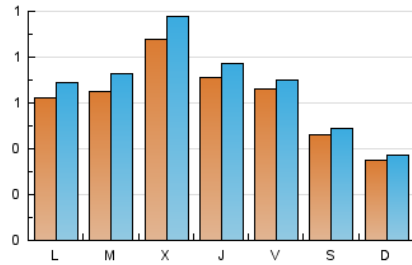

1. Cifras totales y promedios (Nacional e Internacional)

MES - AÑO	NAVEGADORES UNICOS	VISITAS	PAGINAS
Agosto - 2022	1.716	2.127	3.537
PROMEDIO DIARIO	63	69	114
PROMEDIO LUNES-VIERNES	71	78	127
PROMEDIO SABADO-DOMINGO	40	43	78
PAGINAS / VISITAS	1,66		
DURACION MEDIA VISITAS	0:01:08		
DURACION MEDIA PAGINAS	0:01:43		

2. Secciones (Nacional e Internacional)

	PAGINAS	%
HOME	791	22.36 %
RESTO	2.746	77.64 %

3. Por día del mes (Nacional e Internacional)

Día	N. únicos	Visitas	Páginas	Día	N. únicos	Visitas	Páginas	Día	N. únicos	Visitas	Páginas
1	86	91	191	11	86	92	141	21	33	36	83
2	73	80	158	12	92	96	139	22	59	69	122
3	87	92	162	13	40	43	68	23	45	50	94
4	58	61	89	14	37	39	82	24	129	134	174
5	58	61	85	15	51	53	70	25	68	74	125
6	53	56	125	16	76	89	118	26	55	61	104
7	44	48	86	17	69	83	117	27	41	43	76
8	64	73	130	18	73	79	96	28	25	25	39
9	64	69	107	19	57	61	104	29	50	59	135
10	73	82	122	20	50	53	66	30	66	78	152
								31	83	97	177

4. Gráficas (Nacional e Internacional)

4.1 Por día de la semana (promedio)

N. únicos / Visitas (x 100)

Páginas (x 100)

4.2 Por franja horaria (promedio)

Visitas_ (x 1000)

Páginas (x 1000)

4.3 Por meses