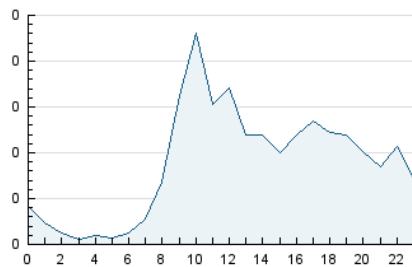

2. Secciones (Nacional e Internacional)

	PAGINAS	%
HOME	791	22.36 %
RESTO	2.746	77.64 %

3. Por día del mes (Nacional e Internacional)

Día	N. únicos	Visitas	Páginas	Día	N. únicos	Visitas	Páginas	Día	N. únicos	Visitas	Páginas
1	86	91	191	11	86	92	141	21	33	36	83
2	73	80	158	12	92	96	139	22	59	69	122
3	87	92	162	13	40	43	68	23	45	50	94
4	58	61	89	14	37	39	82	24	129	134	174
5	58	61	85	15	51	53	70	25	68	74	125
6	53	56	125	16	76	89	118	26	55	61	104
7	44	48	86	17	69	83	117	27	41	43	76
8	64	73	130	18	73	79	96	28	25	25	39
9	64	69	107	19	57	61	104	29	50	59	135
10	73	82	122	20	50	53	66	30	66	78	152
								31	83	97	177

4. Gráficas (Nacional e Internacional)

4.1 Por día de la semana (promedio)

N. únicos / Visitas (x 100)

Páginas (x 100)

4.2 Por franja horaria (promedio)

Visitas_ (x 1000)

Páginas (x 1000)

4.3 Por meses