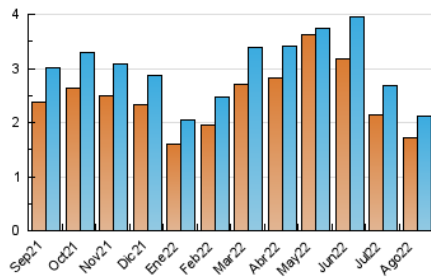

4.3 Por meses

N. únicos / Visitas (x 1000)