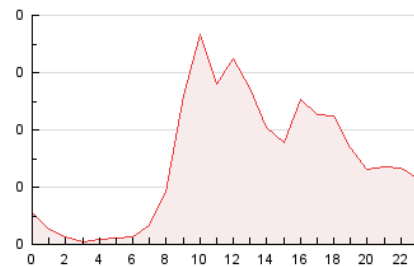

2. Secciones (Nacional e Internacional)

	PAGINAS	%
HOME	791	22.36 %
RESTO	2.746	77.64 %

3. Por día del mes (Nacional e Internacional)

Día	N. únicos	Visitas	Páginas	Día	N. únicos	Visitas	Páginas	Día	N. únicos	Visitas	Páginas
1	86	91	191	11	86	92	141	21	33	36	83
2	73	80	158	12	92	96	139	22	59	69	122
3	87	92	162	13	40	43	68	23	45	50	94
4	58	61	89	14	37	39	82	24	129	134	174
5	58	61	85	15	51	53	70	25	68	74	125
6	53	56	125	16	76	89	118	26	55	61	104
7	44	48	86	17	69	83	117	27	41	43	76
8	64	73	130	18	73	79	96	28	25	25	39
9	64	69	107	19	57	61	104	29	50	59	135
10	73	82	122	20	50	53	66	30	66	78	152
								31	83	97	177

4. Gráficas (Nacional e Internacional)

4.1 Por día de la semana (promedio)

N. únicos / Visitas (x 100)

Páginas (x 100)

4.2 Por franja horaria (promedio)

Visitas_ (x 1000)

Páginas (x 1000)

4.3 Por meses