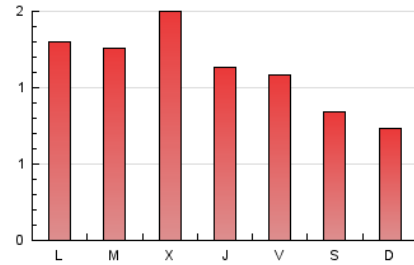

1. Cifras totales y promedios (Nacional e Internacional)

MES - AÑO	NAVEGADORES UNICOS	VISITAS	PAGINAS
Agosto - 2022	1.716	2.127	3.537
PROMEDIO DIARIO	63	69	114
PROMEDIO LUNES-VIERNES	71	78	127
PROMEDIO SABADO-DOMINGO	40	43	78
PAGINAS / VISITAS	1,66		
DURACION MEDIA VISITAS	0:01:08		
DURACION MEDIA PAGINAS	0:01:43		

2. Secciones (Nacional e Internacional)

	PAGINAS	%
HOME	791	22.36 %
RESTO	2.746	77.64 %

3. Por día del mes (Nacional e Internacional)

Día	N. únicos	Visitas	Páginas	Día	N. únicos	Visitas	Páginas	Día	N. únicos	Visitas	Páginas
1	86	91	191	11	86	92	141	21	33	36	83
2	73	80	158	12	92	96	139	22	59	69	122
3	87	92	162	13	40	43	68	23	45	50	94
4	58	61	89	14	37	39	82	24	129	134	174
5	58	61	85	15	51	53	70	25	68	74	125
6	53	56	125	16	76	89	118	26	55	61	104
7	44	48	86	17	69	83	117	27	41	43	76
8	64	73	130	18	73	79	96	28	25	25	39
9	64	69	107	19	57	61	104	29	50	59	135
10	73	82	122	20	50	53	66	30	66	78	152
								31	83	97	177

4. Gráficas (Nacional e Internacional)

4.1 Por día de la semana (promedio)

N. únicos / Visitas (x 100)

Páginas (x 100)

4.2 Por franja horaria (promedio)

Visitas_ (x 1000)

Páginas (x 1000)

4.3 Por meses