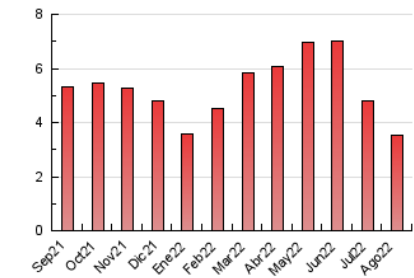

Páginas (x 1000)