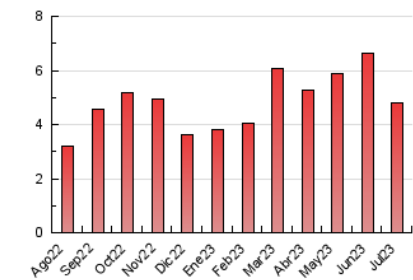

1. Cifras totales y promedios (Nacional)

MES - AÑO	NAVEGADORES UNICOS	VISITAS	PAGINAS
Julio - 2023	1.785	2.448	4.812
PROMEDIO DIARIO	67	79	155
PROMEDIO LUNES-VIERNES	74	89	182
PROMEDIO SABADO-DOMINGO	54	58	98
PAGINAS / VISITAS	1,97		
DURACION MEDIA VISITAS	0:02:42		
TIEMPO INTERACCIÓN MEDIO	0:00:59		

2. Secciones (Nacional)

	PAGINAS	%
HOME	1.516	31.50 %
RESTO	3.296	68.50 %

3. Por día del mes (Nacional)

Día	N. únicos	Visitas	Páginas	Día	N. únicos	Visitas	Páginas	Día	N. únicos	Visitas	Páginas
1	59	64	117	11	90	101	224	21	59	64	128
2	73	77	110	12	82	102	156	22	54	63	108
3	66	79	194	13	90	111	230	23	41	42	66
4	82	97	206	14	63	82	200	24	58	70	132
5	76	96	187	15	54	58	70	25	52	66	151
6	65	76	171	16	46	50	85	26	74	86	165
7	71	85	186	17	66	86	190	27	73	91	154
8	55	58	84	18	60	78	216	28	94	111	221
9	50	51	93	19	79	91	164	29	61	64	114
10	76	91	140	20	90	106	184	30	49	49	134
								31	82	103	232

4. Gráficas (Nacional)

4.1 Por día de la semana (promedio)

N. únicos / Visitas (x 100)

Páginas (x 100)

4.2 Por franja horaria (promedio)

Visitas_ (x 1000)

Páginas (x 1000)

4.3 Por meses

N. únicos / Visitas (x 1000)

Páginas (x 1000)

5. Observaciones

Este Medio Electrónico de Comunicación ha sido medido por la herramienta Google Analytics de Google (GA4)

6. Definiciones básicas (Para más información ver Normas Técnicas para el Control de los Medios Electrónicos de Comunicación)