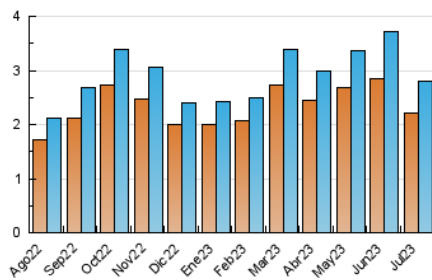

4.3 Por meses

N. únicos / Visitas (x 1000)