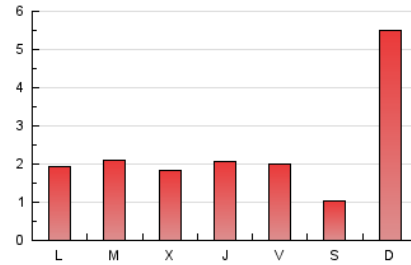

1. Cifras totales y promedios (Nacional e Internacional)

MES - AÑO	NAVEGADORES UNICOS	VISITAS	PAGINAS
Julio - 2023	2.204	2.796	7.429
PROMEDIO DIARIO	81	90	240
PROMEDIO LUNES-VIERNES	88	104	198
PROMEDIO SABADO-DOMINGO	66	62	327
PAGINAS / VISITAS	2,66		
DURACION MEDIA VISITAS	0:02:26		
TIEMPO INTERACCIÓN MEDIO	0:01:07		

2. Secciones (Nacional e Internacional)

	PAGINAS	%
HOME	3.793	51.06 %
RESTO	3.636	48.94 %

3. Por día del mes (Nacional e Internacional)

Día	N. únicos	Visitas	Páginas	Día	N. únicos	Visitas	Páginas	Día	N. únicos	Visitas	Páginas
1	68	73	126	11	100	111	237	21	67	72	135
2	76	80	113	12	100	120	174	22	56	65	111
3	78	91	206	13	117	138	259	23	44	45	68
4	96	111	220	14	76	95	220	24	74	86	148
5	87	107	198	15	57	61	73	25	57	72	157
6	96	107	202	16	52	56	91	26	86	98	177
7	93	107	214	17	81	101	206	27	87	105	168
8	60	63	89	18	67	85	223	28	103	120	230
9	56	57	98	19	98	111	184	29	66	69	119
10	86	101	149	20	100	116	195	30	126	51	2.386
								31	101	122	253

4. Gráficas (Nacional e Internacional)

4.1 Por día de la semana (promedio)

N. únicos / Visitas (x 100)

Páginas (x 100)

4.2 Por franja horaria (promedio)

Visitas_ (x 1000)

Páginas (x 1000)

4.3 Por meses