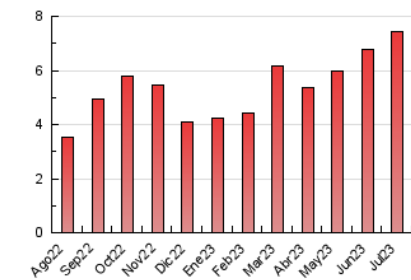

Páginas (x 1000)