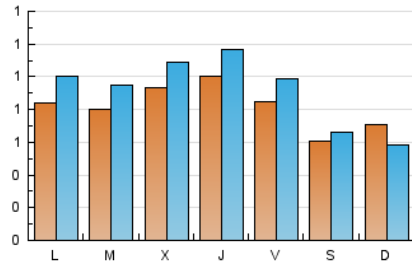

1. Cifras totales y promedios (Nacional e Internacional)

MES - AÑO	NAVEGADORES UNICOS	VISITAS	PAGINAS
Julio - 2023	2.204	2.796	7.429
PROMEDIO DIARIO	81	90	240
PROMEDIO LUNES-VIERNES	88	104	198
PROMEDIO SABADO-DOMINGO	66	62	327
PAGINAS / VISITAS	2,66		
DURACION MEDIA VISITAS	0:02:26		
TIEMPO INTERACCIÓN MEDIO	0:01:07		

2. Secciones (Nacional e Internacional)

	PAGINAS	%
HOME	3.793	51.06 %
RESTO	3.636	48.94 %

3. Por día del mes (Nacional e Internacional)

Día	N. únicos	Visitas	Páginas	Día	N. únicos	Visitas	Páginas	Día	N. únicos	Visitas	Páginas
1	68	73	126	11	100	111	237	21	67	72	135
2	76	80	113	12	100	120	174	22	56	65	111
3	78	91	206	13	117	138	259	23	44	45	68
4	96	111	220	14	76	95	220	24	74	86	148
5	87	107	198	15	57	61	73	25	57	72	157
6	96	107	202	16	52	56	91	26	86	98	177
7	93	107	214	17	81	101	206	27	87	105	168
8	60	63	89	18	67	85	223	28	103	120	230
9	56	57	98	19	98	111	184	29	66	69	119
10	86	101	149	20	100	116	195	30	126	51	2.386
								31	101	122	253

4. Gráficas (Nacional e Internacional)

4.1 Por día de la semana (promedio)

N. únicos / Visitas (x 100)

Páginas (x 100)

4.2 Por franja horaria (promedio)

Visitas_ (x 1000)

Páginas (x 1000)

4.3 Por meses