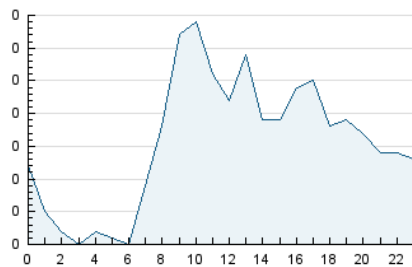

2. Secciones (Nacional e Internacional)

	PAGINAS	%
HOME	3.793	51.06 %
RESTO	3.636	48.94 %

3. Por día del mes (Nacional e Internacional)

Día	N. únicos	Visitas	Páginas	Día	N. únicos	Visitas	Páginas	Día	N. únicos	Visitas	Páginas
1	68	73	126	11	100	111	237	21	67	72	135
2	76	80	113	12	100	120	174	22	56	65	111
3	78	91	206	13	117	138	259	23	44	45	68
4	96	111	220	14	76	95	220	24	74	86	148
5	87	107	198	15	57	61	73	25	57	72	157
6	96	107	202	16	52	56	91	26	86	98	177
7	93	107	214	17	81	101	206	27	87	105	168
8	60	63	89	18	67	85	223	28	103	120	230
9	56	57	98	19	98	111	184	29	66	69	119
10	86	101	149	20	100	116	195	30	126	51	2.386
								31	101	122	253

4. Gráficas (Nacional e Internacional)

4.1 Por día de la semana (promedio)

N. únicos / Visitas (x 100)

Páginas (x 100)

4.2 Por franja horaria (promedio)

Visitas_ (x 1000)

Páginas (x 1000)

4.3 Por meses