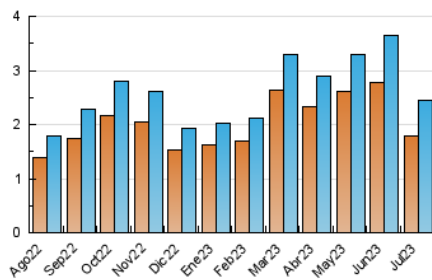

4.3 Por meses

N. únicos / Visitas (x 1000)