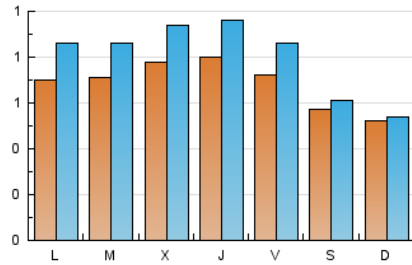

1. Cifras totales y promedios (Nacional)

MES - AÑO	NAVEGADORES UNICOS	VISITAS	PAGINAS
Julio - 2023	1.785	2.448	4.812
PROMEDIO DIARIO	67	79	155
PROMEDIO LUNES-VIERNES	74	89	182
PROMEDIO SABADO-DOMINGO	54	58	98
PAGINAS / VISITAS	1,97		
DURACION MEDIA VISITAS	0:02:42		
TIEMPO INTERACCIÓN MEDIO	0:00:59		

2. Secciones (Nacional)

	PAGINAS	%
HOME	1.516	31.50 %
RESTO	3.296	68.50 %

3. Por día del mes (Nacional)

Día	N. únicos	Visitas	Páginas	Día	N. únicos	Visitas	Páginas	Día	N. únicos	Visitas	Páginas
1	59	64	117	11	90	101	224	21	59	64	128
2	73	77	110	12	82	102	156	22	54	63	108
3	66	79	194	13	90	111	230	23	41	42	66
4	82	97	206	14	63	82	200	24	58	70	132
5	76	96	187	15	54	58	70	25	52	66	151
6	65	76	171	16	46	50	85	26	74	86	165
7	71	85	186	17	66	86	190	27	73	91	154
8	55	58	84	18	60	78	216	28	94	111	221
9	50	51	93	19	79	91	164	29	61	64	114
10	76	91	140	20	90	106	184	30	49	49	134
								31	82	103	232

4. Gráficas (Nacional)

4.1 Por día de la semana (promedio)

N. únicos / Visitas (x 100)

Páginas (x 100)

4.2 Por franja horaria (promedio)

Visitas_ (x 1000)

Páginas (x 1000)

4.3 Por meses