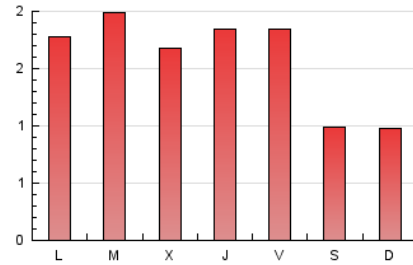

1. Cifras totales y promedios (Nacional)

MES - AÑO	NAVEGADORES UNICOS	VISITAS	PAGINAS
Julio - 2023	1.785	2.448	4.812
PROMEDIO DIARIO	67	79	155
PROMEDIO LUNES-VIERNES	74	89	182
PROMEDIO SABADO-DOMINGO	54	58	98
PAGINAS / VISITAS	1,97		
DURACION MEDIA VISITAS	0:02:42		
TIEMPO INTERACCIÓN MEDIO	0:00:59		

2. Secciones (Nacional)

	PAGINAS	%
HOME	1.516	31.50 %
RESTO	3.296	68.50 %

3. Por día del mes (Nacional)

Día	N. únicos	Visitas	Páginas	Día	N. únicos	Visitas	Páginas	Día	N. únicos	Visitas	Páginas
1	59	64	117	11	90	101	224	21	59	64	128
2	73	77	110	12	82	102	156	22	54	63	108
3	66	79	194	13	90	111	230	23	41	42	66
4	82	97	206	14	63	82	200	24	58	70	132
5	76	96	187	15	54	58	70	25	52	66	151
6	65	76	171	16	46	50	85	26	74	86	165
7	71	85	186	17	66	86	190	27	73	91	154
8	55	58	84	18	60	78	216	28	94	111	221
9	50	51	93	19	79	91	164	29	61	64	114
10	76	91	140	20	90	106	184	30	49	49	134
								31	82	103	232

4. Gráficas (Nacional)

4.1 Por día de la semana (promedio)

N. únicos / Visitas (x 100)

Páginas (x 100)

4.2 Por franja horaria (promedio)

Visitas_ (x 1000)

Páginas (x 1000)

4.3 Por meses