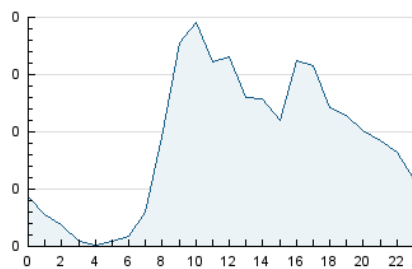

2. Secciones (Nacional)

	PAGINAS	%
HOME	1.105	25.61 %
RESTO	3.209	74.39 %

3. Por día del mes (Nacional)

Día	N. únicos	Visitas	Páginas	Día	N. únicos	Visitas	Páginas	Día	N. únicos	Visitas	Páginas
1	91	101	195	11	67	79	186	21	55	64	101
2	83	89	205	12	44	51	131	22	56	63	125
3	74	80	128	13	53	59	120	23	35	36	75
4	115	128	204	14	62	69	164	24	15	17	25
5	165	173	261	15	68	78	134	25	48	63	118
6	88	96	247	16	57	59	113	26	55	60	121
7	79	92	205	17	26	27	53	27	51	53	81
8	67	78	174	18	42	49	84	28	59	67	145
9	41	48	111	19	68	78	164	29	115	137	316
10	46	52	111	20	45	52	86	30	52	54	66
								31	40	40	65

4. Gráficas (Nacional)

4.1 Por día de la semana (promedio)

N. únicos / Visitas (x 100)

Páginas (x 100)

4.2 Por franja horaria (promedio)

Visitas__ (x 1000)

Páginas (x 1000)

4.3 Por meses