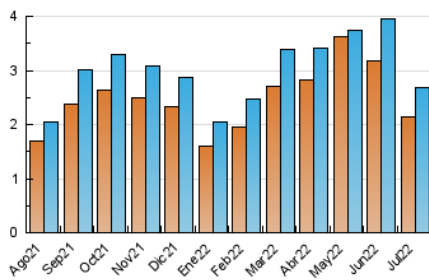

4.3 Por meses

N. únicos / Visitas (x 1000)