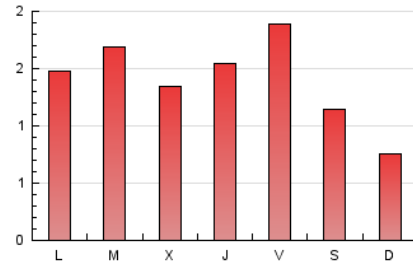

1. Cifras totales y promedios (Nacional)

MES - AÑO	NAVEGADORES UNICOS	VISITAS	PAGINAS
Julio - 2022	1.670	2.192	4.314
PROMEDIO DIARIO	63	71	139
PROMEDIO LUNES-VIERNES	71	80	160
PROMEDIO SABADO-DOMINGO	47	50	95
PAGINAS / VISITAS	1,97		
DURACION MEDIA VISITAS	0:01:27		
DURACION MEDIA PAGINAS	0:01:30		

2. Secciones (Nacional)

	PAGINAS	%
HOME	1.105	25.61 %
RESTO	3.209	74.39 %

3. Por día del mes (Nacional)

Día	N. únicos	Visitas	Páginas	Día	N. únicos	Visitas	Páginas	Día	N. únicos	Visitas	Páginas
1	91	101	195	11	67	79	186	21	55	64	101
2	83	89	205	12	44	51	131	22	56	63	125
3	74	80	128	13	53	59	120	23	35	36	75
4	115	128	204	14	62	69	164	24	15	17	25
5	165	173	261	15	68	78	134	25	48	63	118
6	88	96	247	16	57	59	113	26	55	60	121
7	79	92	205	17	26	27	53	27	51	53	81
8	67	78	174	18	42	49	84	28	59	67	145
9	41	48	111	19	68	78	164	29	115	137	316
10	46	52	111	20	45	52	86	30	52	54	66
								31	40	40	65

4. Gráficas (Nacional)

4.1 Por día de la semana (promedio)

N. únicos / Visitas (x 100)

Páginas (x 100)

4.2 Por franja horaria (promedio)

Visitas__ (x 1000)

Páginas (x 1000)

4.3 Por meses