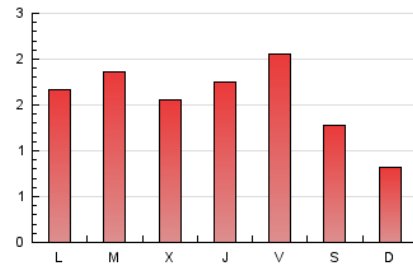

1. Cifras totales y promedios (Nacional e Internacional)

MES - AÑO	NAVEGADORES UNICOS	VISITAS	PAGINAS
Julio - 2022	2.152	2.679	4.814
PROMEDIO DIARIO	79	86	155
PROMEDIO LUNES-VIERNES	90	99	179
PROMEDIO SABADO-DOMINGO	57	60	105
PAGINAS / VISITAS	1,80		
DURACION MEDIA VISITAS	0:00:57		
DURACION MEDIA PAGINAS	0:01:09		

2. Secciones (Nacional e Internacional)

	PAGINAS	%
HOME	1.094	22.73 %
RESTO	3.720	77.27 %

3. Por día del mes (Nacional e Internacional)

Día	N. únicos	Visitas	Páginas	Día	N. únicos	Visitas	Páginas	Día	N. únicos	Visitas	Páginas
1	92	102	197	11	85	97	204	21	77	86	123
2	106	112	228	12	57	64	144	22	67	74	136
3	78	84	132	13	71	77	139	23	48	49	88
4	138	151	227	14	79	86	181	24	21	23	31
5	191	200	288	15	80	90	146	25	63	78	135
6	126	134	285	16	71	73	127	26	65	70	132
7	104	117	230	17	32	33	59	27	66	68	99
8	84	95	191	18	58	65	100	28	80	88	166
9	49	56	119	19	82	92	180	29	155	177	358
10	57	63	122	20	60	67	102	30	65	67	79
								31	41	41	66

4. Gráficas (Nacional e Internacional)

4.1 Por día de la semana (promedio)

N. únicos / Visitas (x 100)

Páginas (x 100)

4.2 Por franja horaria (promedio)

Visitas__ (x 1000)

Páginas (x 1000)

4.3 Por meses