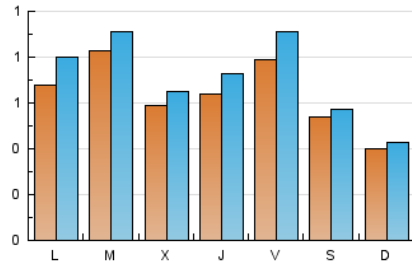

1. Cifras totales y promedios (Nacional)

MES - AÑO	NAVEGADORES UNICOS	VISITAS	PAGINAS
Julio - 2022	1.670	2.192	4.314
PROMEDIO DIARIO	63	71	139
PROMEDIO LUNES-VIERNES	71	80	160
PROMEDIO SABADO-DOMINGO	47	50	95
PAGINAS / VISITAS	1,97		
DURACION MEDIA VISITAS	0:01:27		
DURACION MEDIA PAGINAS	0:01:30		

2. Secciones (Nacional)

	PAGINAS	%
HOME	1.105	25.61 %
RESTO	3.209	74.39 %

3. Por día del mes (Nacional)

Día	N. únicos	Visitas	Páginas	Día	N. únicos	Visitas	Páginas	Día	N. únicos	Visitas	Páginas
1	91	101	195	11	67	79	186	21	55	64	101
2	83	89	205	12	44	51	131	22	56	63	125
3	74	80	128	13	53	59	120	23	35	36	75
4	115	128	204	14	62	69	164	24	15	17	25
5	165	173	261	15	68	78	134	25	48	63	118
6	88	96	247	16	57	59	113	26	55	60	121
7	79	92	205	17	26	27	53	27	51	53	81
8	67	78	174	18	42	49	84	28	59	67	145
9	41	48	111	19	68	78	164	29	115	137	316
10	46	52	111	20	45	52	86	30	52	54	66
								31	40	40	65

4. Gráficas (Nacional)

4.1 Por día de la semana (promedio)

N. únicos / Visitas (x 100)

Páginas (x 100)

4.2 Por franja horaria (promedio)

Visitas__ (x 1000)

Páginas (x 1000)

4.3 Por meses