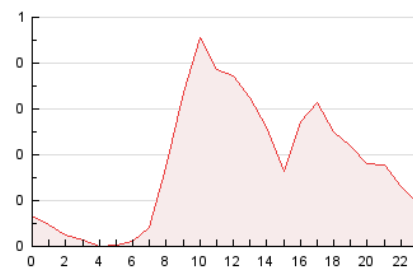

2. Secciones (Nacional)

	PAGINAS	%
HOME	1.105	25.61 %
RESTO	3.209	74.39 %

3. Por día del mes (Nacional)

Día	N. únicos	Visitas	Páginas	Día	N. únicos	Visitas	Páginas	Día	N. únicos	Visitas	Páginas
1	91	101	195	11	67	79	186	21	55	64	101
2	83	89	205	12	44	51	131	22	56	63	125
3	74	80	128	13	53	59	120	23	35	36	75
4	115	128	204	14	62	69	164	24	15	17	25
5	165	173	261	15	68	78	134	25	48	63	118
6	88	96	247	16	57	59	113	26	55	60	121
7	79	92	205	17	26	27	53	27	51	53	81
8	67	78	174	18	42	49	84	28	59	67	145
9	41	48	111	19	68	78	164	29	115	137	316
10	46	52	111	20	45	52	86	30	52	54	66
								31	40	40	65

4. Gráficas (Nacional)

4.1 Por día de la semana (promedio)

N. únicos / Visitas (x 100)

Páginas (x 100)

4.2 Por franja horaria (promedio)

Visitas__ (x 1000)

Páginas (x 1000)

4.3 Por meses