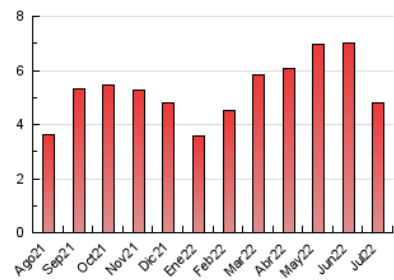

Páginas (x 1000)