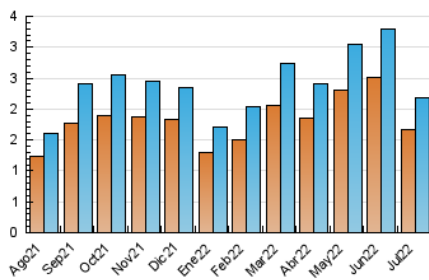

4.3 Por meses

N. únicos / Visitas (x 1000)