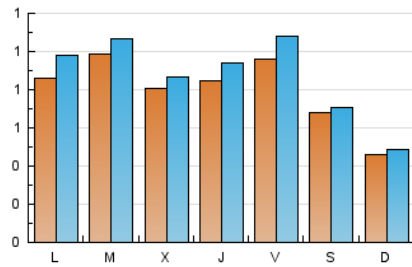

1. Cifras totales y promedios (Nacional e Internacional)

MES - AÑO	NAVEGADORES UNICOS	VISITAS	PAGINAS
Julio - 2022	2.152	2.679	4.814
PROMEDIO DIARIO	79	86	155
PROMEDIO LUNES-VIERNES	90	99	179
PROMEDIO SABADO-DOMINGO	57	60	105
PAGINAS / VISITAS	1,80		
DURACION MEDIA VISITAS	0:00:57		
DURACION MEDIA PAGINAS	0:01:09		

2. Secciones (Nacional e Internacional)

	PAGINAS	%
HOME	1.094	22.73 %
RESTO	3.720	77.27 %

3. Por día del mes (Nacional e Internacional)

Día	N. únicos	Visitas	Páginas	Día	N. únicos	Visitas	Páginas	Día	N. únicos	Visitas	Páginas
1	92	102	197	11	85	97	204	21	77	86	123
2	106	112	228	12	57	64	144	22	67	74	136
3	78	84	132	13	71	77	139	23	48	49	88
4	138	151	227	14	79	86	181	24	21	23	31
5	191	200	288	15	80	90	146	25	63	78	135
6	126	134	285	16	71	73	127	26	65	70	132
7	104	117	230	17	32	33	59	27	66	68	99
8	84	95	191	18	58	65	100	28	80	88	166
9	49	56	119	19	82	92	180	29	155	177	358
10	57	63	122	20	60	67	102	30	65	67	79
								31	41	41	66

4. Gráficas (Nacional e Internacional)

4.1 Por día de la semana (promedio)

N. únicos / Visitas (x 100)

Páginas (x 100)

4.2 Por franja horaria (promedio)

Visitas__ (x 1000)

Páginas (x 1000)

4.3 Por meses