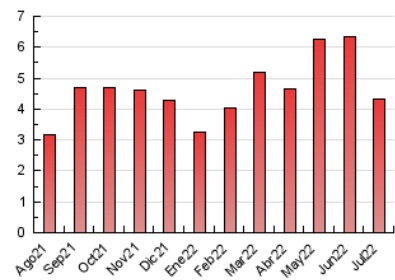

Páginas (x 1000)