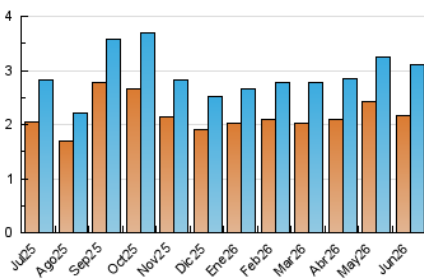

### 3. Por día del mes (Nacional e Internacional)

Día	N. únicos	Visitas	Páginas	Día	N. únicos	Visitas	Páginas	Día	N. únicos	Visitas	Páginas
<b>1</b>	91	122	282	<b>11</b>	85	101	235	<b>21</b>	55	62	140
<b>2</b>	102	118	188	<b>12</b>	89	98	183	<b>22</b>	85	103	269
<b>3</b>	69	84	211	<b>13</b>	83	99	159	<b>23</b>	73	85	152
<b>4</b>	102	122	221	<b>14</b>	84	91	123	<b>24</b>	68	83	131
<b>5</b>	100	108	155	<b>15</b>	99	122	307	<b>25</b>	69	91	220
<b>6</b>	151	175	286	<b>16</b>	104	136	217	<b>26</b>	86	104	190
<b>7</b>	129	146	240	<b>17</b>	93	117	182	<b>27</b>	66	78	142
<b>8</b>	76	97	188	<b>18</b>	122	153	353	<b>28</b>	92	104	161
<b>9</b>	81	97	171	<b>19</b>	91	107	199	<b>29</b>	73	90	144
<b>10</b>	94	107	206	<b>20</b>	68	77	144	<b>30</b>	89	105	231

##### 4.1 Por día de la semana (promedio)

N. únicos / Visitas (x 100)

Páginas (x 100)

##### 4.2 Por franja horaria (promedio)

Visitas\_ (x 1000)

Páginas (x 1000)

##### 4.3 Por meses

N. únicos / Visitas (x 1000)

Páginas (x 1000)