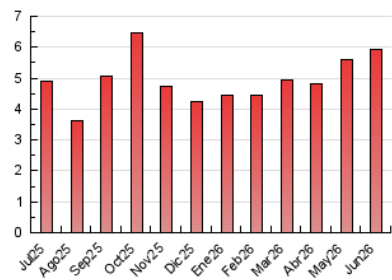

#### 3. Por día del mes (Nacional)

Día	N. únicos	Visitas	Páginas	Día	N. únicos	Visitas	Páginas	Día	N. únicos	Visitas	Páginas
1	90	121	281	11	84	100	234	21	53	60	138
2	99	115	184	12	83	92	177	22	85	103	269
3	68	83	210	13	83	99	159	23	71	83	150
4	101	121	220	14	81	88	120	24	68	83	131
5	98	106	153	15	96	119	298	25	67	89	217
6	150	174	285	16	102	134	215	26	84	102	188
7	126	143	236	17	91	115	180	27	65	77	141
8	75	96	187	18	117	143	326	28	90	102	158
9	80	96	170	19	87	103	195	29	71	88	142
10	92	105	204	20	67	76	143	30	85	101	226

#### 4.1 Por día de la semana (promedio)

N. únicos / Visitas (x 100)

Páginas (x 100)

#### 4.2 Por franja horaria (promedio)

Visitas\_ (x 1000)

Páginas (x 1000)

#### 4.3 Por meses

N. únicos / Visitas (x 1000)

Páginas (x 1000)