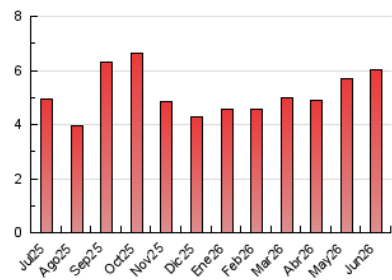

### 3. Por día del mes (Nacional e Internacional)

Día	N. únicos	Visitas	Páginas	Día	N. únicos	Visitas	Páginas	Día	N. únicos	Visitas	Páginas
<b>1</b>	91	122	282	<b>11</b>	85	101	235	<b>21</b>	55	62	140
<b>2</b>	102	118	188	<b>12</b>	89	98	183	<b>22</b>	85	103	269
<b>3</b>	69	84	211	<b>13</b>	83	99	159	<b>23</b>	73	85	152
<b>4</b>	102	122	221	<b>14</b>	84	91	123	<b>24</b>	68	83	131
<b>5</b>	100	108	155	<b>15</b>	99	122	307	<b>25</b>	69	91	220
<b>6</b>	151	175	286	<b>16</b>	104	136	217	<b>26</b>	86	104	190
<b>7</b>	129	146	240	<b>17</b>	93	117	182	<b>27</b>	66	78	142
<b>8</b>	76	97	188	<b>18</b>	122	153	353	<b>28</b>	92	104	161
<b>9</b>	81	97	171	<b>19</b>	91	107	199	<b>29</b>	73	90	144
<b>10</b>	94	107	206	<b>20</b>	68	77	144	<b>30</b>	89	105	231

##### 4.1 Por día de la semana (promedio)

N. únicos / Visitas (x 100)

Páginas (x 100)

##### 4.2 Por franja horaria (promedio)

Visitas\_ (x 1000)

Páginas (x 1000)

##### 4.3 Por meses

N. únicos / Visitas (x 1000)

Páginas (x 1000)