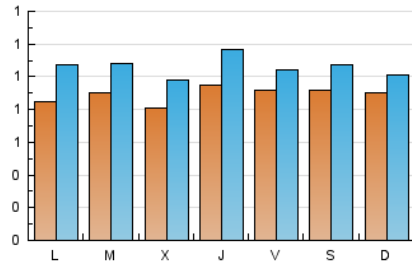

4. Gráficas (Nacional e Internacional)

4.1 Por día de la semana (promedio)

N. únicos / Visitas (x 100)