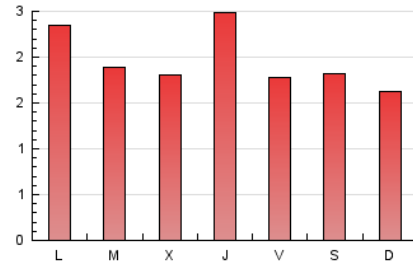

Páginas (x 100)