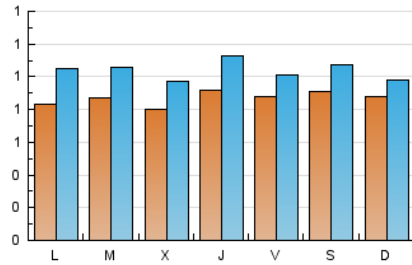

4. Gráficas (Nacional)

4.1 Por día de la semana (promedio)

N. únicos / Visitas (x 100)