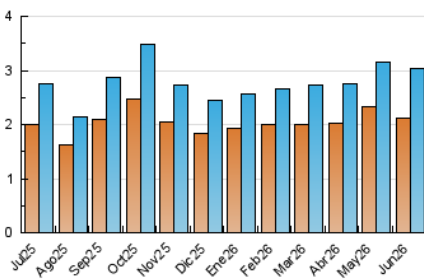

#### 3. Por día del mes (Nacional)

Día	N. únicos	Visitas	Páginas	Día	N. únicos	Visitas	Páginas	Día	N. únicos	Visitas	Páginas
1	90	121	281	11	84	100	234	21	53	60	138
2	99	115	184	12	83	92	177	22	85	103	269
3	68	83	210	13	83	99	159	23	71	83	150
4	101	121	220	14	81	88	120	24	68	83	131
5	98	106	153	15	96	119	298	25	67	89	217
6	150	174	285	16	102	134	215	26	84	102	188
7	126	143	236	17	91	115	180	27	65	77	141
8	75	96	187	18	117	143	326	28	90	102	158
9	80	96	170	19	87	103	195	29	71	88	142
10	92	105	204	20	67	76	143	30	85	101	226

#### 4.1 Por día de la semana (promedio)

N. únicos / Visitas (x 100)

Páginas (x 100)

#### 4.2 Por franja horaria (promedio)

Visitas\_ (x 1000)

Páginas (x 1000)

#### 4.3 Por meses

N. únicos / Visitas (x 1000)

Páginas (x 1000)