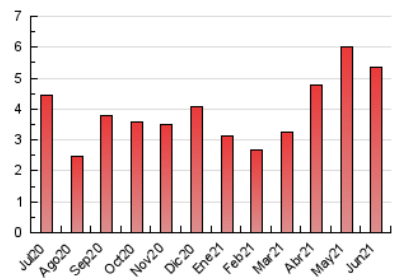

Páginas (x 1000)