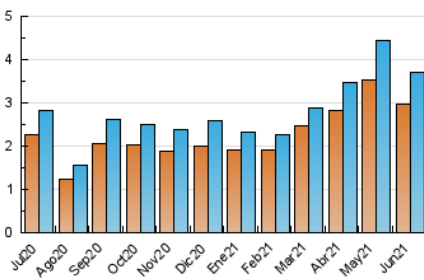

4.3 Por meses

N. únicos / Visitas (x 1000)