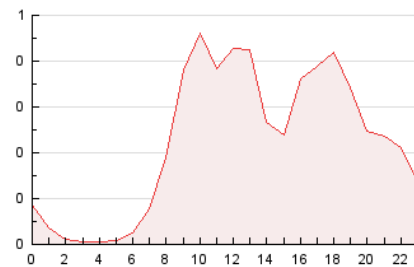

2. Secciones (Nacional)

	PAGINAS	%
HOME	1.241	23.11 %
RESTO	4.130	76.89 %

3. Por día del mes (Nacional)

Día	N. únicos	Visitas	Páginas	Día	N. únicos	Visitas	Páginas	Día	N. únicos	Visitas	Páginas
1	97	111	165	11	137	149	216	21	90	108	194
2	106	127	204	12	66	71	122	22	102	111	194
3	103	114	175	13	80	84	127	23	77	82	155
4	89	106	211	14	85	98	187	24	81	90	198
5	72	77	103	15	114	131	290	25	94	111	232
6	102	107	151	16	116	128	189	26	57	61	117
7	108	122	230	17	115	136	255	27	43	44	77
8	114	130	308	18	117	138	206	28	59	65	117
9	104	118	197	19	70	75	123	29	54	61	107
10	117	131	227	20	63	64	113	30	105	117	181

4. Gráficas (Nacional)

4.1 Por día de la semana (promedio)

N. únicos / Visitas (x 100)

Páginas (x 100)

4.2 Por franja horaria (promedio)

Visitas (x 1000)

Páginas (x 1000)

4.3 Por meses