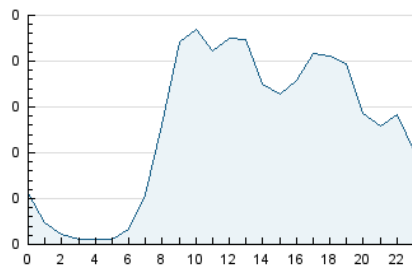

2. Secciones (Nacional)

	PAGINAS	%
HOME	1.241	23.11 %
RESTO	4.130	76.89 %

3. Por día del mes (Nacional)

Día	N. únicos	Visitas	Páginas	Día	N. únicos	Visitas	Páginas	Día	N. únicos	Visitas	Páginas
1	97	111	165	11	137	149	216	21	90	108	194
2	106	127	204	12	66	71	122	22	102	111	194
3	103	114	175	13	80	84	127	23	77	82	155
4	89	106	211	14	85	98	187	24	81	90	198
5	72	77	103	15	114	131	290	25	94	111	232
6	102	107	151	16	116	128	189	26	57	61	117
7	108	122	230	17	115	136	255	27	43	44	77
8	114	130	308	18	117	138	206	28	59	65	117
9	104	118	197	19	70	75	123	29	54	61	107
10	117	131	227	20	63	64	113	30	105	117	181

4. Gráficas (Nacional)

4.1 Por día de la semana (promedio)

N. únicos / Visitas (x 100)

Páginas (x 100)

4.2 Por franja horaria (promedio)

Visitas (x 1000)

Páginas (x 1000)

4.3 Por meses