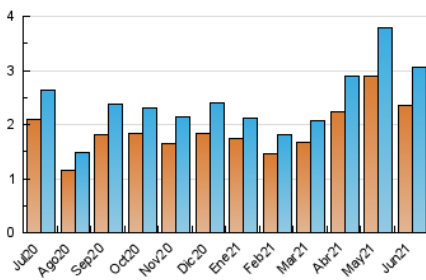

1. Cifras totales y promedios (Nacional)

MES - AÑO	NAVEGADORES UNICOS	VISITAS	PAGINAS
Junio - 2021	2.345	3.067	5.371
PROMEDIO DIARIO	91	102	179
PROMEDIO LUNES-VIERNES	99	113	202
PROMEDIO SABADO-DOMINGO	69	73	117
PAGINAS / VISITAS	1,75		
DURACION MEDIA VISITAS	0:01:27		
DURACION MEDIA PAGINAS	0:01:56		

2. Secciones (Nacional)

	PAGINAS	%
HOME	1.241	23.11 %
RESTO	4.130	76.89 %

3. Por día del mes (Nacional)

Día	N. únicos	Visitas	Páginas	Día	N. únicos	Visitas	Páginas	Día	N. únicos	Visitas	Páginas
1	97	111	165	11	137	149	216	21	90	108	194
2	106	127	204	12	66	71	122	22	102	111	194
3	103	114	175	13	80	84	127	23	77	82	155
4	89	106	211	14	85	98	187	24	81	90	198
5	72	77	103	15	114	131	290	25	94	111	232
6	102	107	151	16	116	128	189	26	57	61	117
7	108	122	230	17	115	136	255	27	43	44	77
8	114	130	308	18	117	138	206	28	59	65	117
9	104	118	197	19	70	75	123	29	54	61	107
10	117	131	227	20	63	64	113	30	105	117	181

4. Gráficas (Nacional)

4.1 Por día de la semana (promedio)

N. únicos / Visitas (x 100)

Páginas (x 100)

4.2 Por franja horaria (promedio)

Visitas (x 1000)

Páginas (x 1000)

4.3 Por meses

N. únicos / Visitas (x 1000)

Páginas (x 1000)

5. Observaciones

Este Medio Electrónico de Comunicación ha sido medido por la herramienta Google Analytics de Google

6. Definiciones básicas (Para más información ver Normas Técnicas para el Control de los Medios Electrónicos de Comunicación)