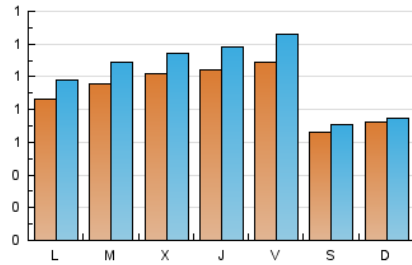

1. Cifras totales y promedios (Nacional)

MES - AÑO	NAVEGADORES UNICOS	VISITAS	PAGINAS
Junio - 2021	2.345	3.067	5.371
PROMEDIO DIARIO	91	102	179
PROMEDIO LUNES-VIERNES	99	113	202
PROMEDIO SABADO-DOMINGO	69	73	117
PAGINAS / VISITAS	1,75		
DURACION MEDIA VISITAS	0:01:27		
DURACION MEDIA PAGINAS	0:01:56		

2. Secciones (Nacional)

	PAGINAS	%
HOME	1.241	23.11 %
RESTO	4.130	76.89 %

3. Por día del mes (Nacional)

Día	N. únicos	Visitas	Páginas	Día	N. únicos	Visitas	Páginas	Día	N. únicos	Visitas	Páginas
1	97	111	165	11	137	149	216	21	90	108	194
2	106	127	204	12	66	71	122	22	102	111	194
3	103	114	175	13	80	84	127	23	77	82	155
4	89	106	211	14	85	98	187	24	81	90	198
5	72	77	103	15	114	131	290	25	94	111	232
6	102	107	151	16	116	128	189	26	57	61	117
7	108	122	230	17	115	136	255	27	43	44	77
8	114	130	308	18	117	138	206	28	59	65	117
9	104	118	197	19	70	75	123	29	54	61	107
10	117	131	227	20	63	64	113	30	105	117	181

4. Gráficas (Nacional)

4.1 Por día de la semana (promedio)

N. únicos / Visitas (x 100)

Páginas (x 100)

4.2 Por franja horaria (promedio)

Visitas (x 1000)

Páginas (x 1000)

4.3 Por meses