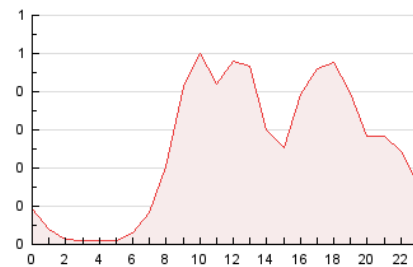

2. Secciones (Nacional e Internacional)

	PAGINAS	%
HOME	1.293	21.50 %
RESTO	4.722	78.50 %

3. Por día del mes (Nacional e Internacional)

Día	N. únicos	Visitas	Páginas	Día	N. únicos	Visitas	Páginas	Día	N. únicos	Visitas	Páginas
1	111	125	179	11	159	171	238	21	108	126	212
2	140	161	238	12	74	79	130	22	124	133	216
3	122	133	194	13	89	93	136	23	95	100	173
4	110	127	233	14	115	128	217	24	94	103	211
5	84	89	115	15	146	163	322	25	109	126	247
6	119	124	168	16	138	150	212	26	63	67	123
7	133	147	258	17	183	204	325	27	53	54	87
8	154	170	348	18	139	160	228	28	71	77	129
9	140	154	233	19	82	87	135	29	61	68	114
10	144	158	254	20	85	86	135	30	128	140	205

4. Gráficas (Nacional e Internacional)

4.1 Por día de la semana (promedio)

N. únicos / Visitas (x 100)

Páginas (x 100)

4.2 Por franja horaria (promedio)

Visitas (x 1000)

Páginas (x 1000)

4.3 Por meses