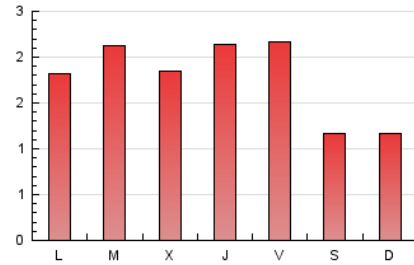

1. Cifras totales y promedios (Nacional)

MES - AÑO	NAVEGADORES UNICOS	VISITAS	PAGINAS
Junio - 2021	2.345	3.067	5.371
PROMEDIO DIARIO	91	102	179
PROMEDIO LUNES-VIERNES	99	113	202
PROMEDIO SABADO-DOMINGO	69	73	117
PAGINAS / VISITAS	1,75		
DURACION MEDIA VISITAS	0:01:27		
DURACION MEDIA PAGINAS	0:01:56		

2. Secciones (Nacional)

	PAGINAS	%
HOME	1.241	23.11 %
RESTO	4.130	76.89 %

3. Por día del mes (Nacional)

Día	N. únicos	Visitas	Páginas	Día	N. únicos	Visitas	Páginas	Día	N. únicos	Visitas	Páginas
1	97	111	165	11	137	149	216	21	90	108	194
2	106	127	204	12	66	71	122	22	102	111	194
3	103	114	175	13	80	84	127	23	77	82	155
4	89	106	211	14	85	98	187	24	81	90	198
5	72	77	103	15	114	131	290	25	94	111	232
6	102	107	151	16	116	128	189	26	57	61	117
7	108	122	230	17	115	136	255	27	43	44	77
8	114	130	308	18	117	138	206	28	59	65	117
9	104	118	197	19	70	75	123	29	54	61	107
10	117	131	227	20	63	64	113	30	105	117	181

4. Gráficas (Nacional)

4.1 Por día de la semana (promedio)

N. únicos / Visitas (x 100)

Páginas (x 100)

4.2 Por franja horaria (promedio)

Visitas (x 1000)

Páginas (x 1000)

4.3 Por meses