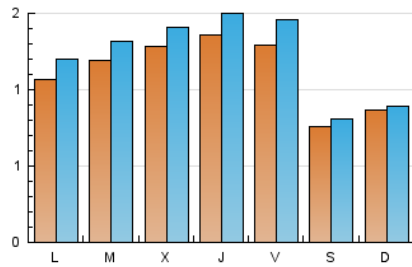

1. Cifras totales y promedios (Nacional e Internacional)

MES - AÑO	NAVEGADORES UNICOS	VISITAS	PAGINAS
Junio - 2021	2.979	3.703	6.015
PROMEDIO DIARIO	112	123	201
PROMEDIO LUNES-VIERNES	124	137	227
PROMEDIO SABADO-DOMINGO	81	85	129
PAGINAS / VISITAS	1,62		
DURACION MEDIA VISITAS	0:01:12		
DURACION MEDIA PAGINAS	0:01:56		

2. Secciones (Nacional e Internacional)

	PAGINAS	%
HOME	1.293	21.50 %
RESTO	4.722	78.50 %

3. Por día del mes (Nacional e Internacional)

Día	N. únicos	Visitas	Páginas	Día	N. únicos	Visitas	Páginas	Día	N. únicos	Visitas	Páginas
1	111	125	179	11	159	171	238	21	108	126	212
2	140	161	238	12	74	79	130	22	124	133	216
3	122	133	194	13	89	93	136	23	95	100	173
4	110	127	233	14	115	128	217	24	94	103	211
5	84	89	115	15	146	163	322	25	109	126	247
6	119	124	168	16	138	150	212	26	63	67	123
7	133	147	258	17	183	204	325	27	53	54	87
8	154	170	348	18	139	160	228	28	71	77	129
9	140	154	233	19	82	87	135	29	61	68	114
10	144	158	254	20	85	86	135	30	128	140	205

4. Gráficas (Nacional e Internacional)

4.1 Por día de la semana (promedio)

N. únicos / Visitas (x 100)

Páginas (x 100)

4.2 Por franja horaria (promedio)

Visitas (x 1000)

Páginas (x 1000)

4.3 Por meses