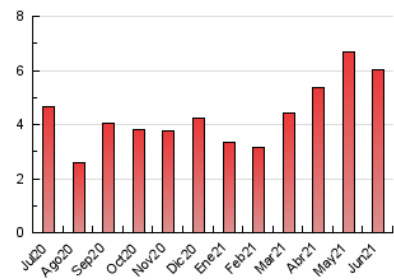

Páginas (x 1000)