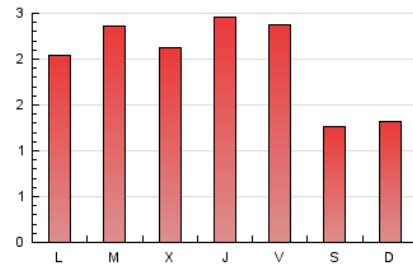

1. Cifras totales y promedios (Nacional e Internacional)

MES - AÑO	NAVEGADORES UNICOS	VISITAS	PAGINAS
Junio - 2021	2.979	3.703	6.015
PROMEDIO DIARIO	112	123	201
PROMEDIO LUNES-VIERNES	124	137	227
PROMEDIO SABADO-DOMINGO	81	85	129
PAGINAS / VISITAS	1,62		
DURACION MEDIA VISITAS	0:01:12		
DURACION MEDIA PAGINAS	0:01:56		

2. Secciones (Nacional e Internacional)

	PAGINAS	%
HOME	1.293	21.50 %
RESTO	4.722	78.50 %

3. Por día del mes (Nacional e Internacional)

Día	N. únicos	Visitas	Páginas	Día	N. únicos	Visitas	Páginas	Día	N. únicos	Visitas	Páginas
1	111	125	179	11	159	171	238	21	108	126	212
2	140	161	238	12	74	79	130	22	124	133	216
3	122	133	194	13	89	93	136	23	95	100	173
4	110	127	233	14	115	128	217	24	94	103	211
5	84	89	115	15	146	163	322	25	109	126	247
6	119	124	168	16	138	150	212	26	63	67	123
7	133	147	258	17	183	204	325	27	53	54	87
8	154	170	348	18	139	160	228	28	71	77	129
9	140	154	233	19	82	87	135	29	61	68	114
10	144	158	254	20	85	86	135	30	128	140	205

4. Gráficas (Nacional e Internacional)

4.1 Por día de la semana (promedio)

N. únicos / Visitas (x 100)

Páginas (x 100)

4.2 Por franja horaria (promedio)

Visitas (x 1000)

Páginas (x 1000)

4.3 Por meses