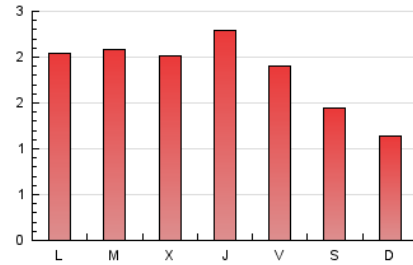

1. Cifras totales y promedios (Nacional)

MES - AÑO	NAVEGADORES UNICOS	VISITAS	PAGINAS
Mayo - 2026	2.331	3.159	5.607
PROMEDIO DIARIO	90	103	181
PROMEDIO LUNES-VIERNES	93	110	206
PROMEDIO SABADO-DOMINGO	81	88	129
PAGINAS / VISITAS	1,75		
DURACION MEDIA VISITAS	0:02:25		
TIEMPO INTERACCIÓN MEDIO	0:00:51		

2. Secciones (Nacional)

	PAGINAS	%
HOME	1.289	22.99 %
RESTO	4.318	77.01 %

3. Por día del mes (Nacional)

Día	N. únicos	Visitas	Páginas	Día	N. únicos	Visitas	Páginas	Día	N. únicos	Visitas	Páginas
1	90	98	151	11	81	94	169	21	79	93	163
2	72	78	104	12	88	98	180	22	84	93	174
3	69	71	89	13	83	104	173	23	79	88	126
4	80	96	194	14	95	111	207	24	60	66	93
5	115	127	207	15	87	100	189	25	67	86	203
6	127	152	268	16	99	106	163	26	79	88	145
7	115	140	283	17	79	90	126	27	58	71	170
8	117	134	218	18	106	135	250	28	117	145	263
9	109	118	186	19	126	155	299	29	85	100	218
10	90	99	169	20	84	98	192	30	97	106	141
								31	60	62	94

4. Gráficas (Nacional)

4.1 Por día de la semana (promedio)

N. únicos / Visitas (x 100)

Páginas (x 100)

4.2 Por franja horaria (promedio)

Visitas_ (x 1000)

Páginas (x 1000)

4.3 Por meses