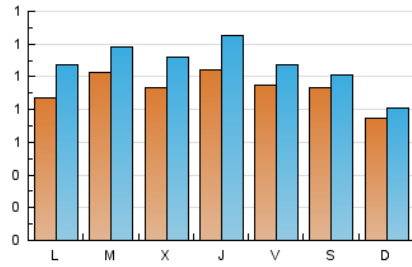

1. Cifras totales y promedios (Nacional e Internacional)

MES - AÑO	NAVEGADORES UNICOS	VISITAS	PAGINAS
Mayo - 2026	2.416	3.243	5.705
PROMEDIO DIARIO	92	106	184
PROMEDIO LUNES-VIERNES	96	113	209
PROMEDIO SABADO-DOMINGO	84	91	132
PAGINAS / VISITAS	1,73		
DURACION MEDIA VISITAS	0:02:23		
TIEMPO INTERACCIÓN MEDIO	0:00:50		

2. Secciones (Nacional e Internacional)

	PAGINAS	%
HOME	1.297	22.73 %
RESTO	4.408	77.27 %

3. Por día del mes (Nacional e Internacional)

Día	N. únicos	Visitas	Páginas	Día	N. únicos	Visitas	Páginas	Día	N. únicos	Visitas	Páginas
1	91	99	152	11	88	101	176	21	85	100	169
2	74	80	106	12	90	100	182	22	89	98	179
3	74	76	94	13	89	111	182	23	82	91	129
4	84	100	198	14	98	114	210	24	61	67	94
5	115	127	207	15	88	101	190	25	69	88	208
6	131	157	273	16	102	110	167	26	81	90	147
7	115	140	283	17	81	92	128	27	61	75	174
8	119	136	220	18	108	138	252	28	119	147	265
9	110	119	187	19	126	155	299	29	86	101	219
10	95	104	176	20	89	103	197	30	98	107	142
								31	65	67	100

4. Gráficas (Nacional e Internacional)

4.1 Por día de la semana (promedio)

N. únicos / Visitas (x 100)

Páginas (x 100)

4.2 Por franja horaria (promedio)

Visitas_ (x 1000)

Páginas (x 1000)

4.3 Por meses