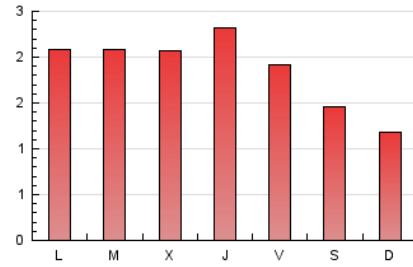

1. Cifras totales y promedios (Nacional e Internacional)

MES - AÑO	NAVEGADORES UNICOS	VISITAS	PAGINAS
Mayo - 2026	2.416	3.243	5.705
PROMEDIO DIARIO	92	106	184
PROMEDIO LUNES-VIERNES	96	113	209
PROMEDIO SABADO-DOMINGO	84	91	132
PAGINAS / VISITAS	1,73		
DURACION MEDIA VISITAS	0:02:23		
TIEMPO INTERACCIÓN MEDIO	0:00:50		

2. Secciones (Nacional e Internacional)

	PAGINAS	%
HOME	1.297	22.73 %
RESTO	4.408	77.27 %

3. Por día del mes (Nacional e Internacional)

Día	N. únicos	Visitas	Páginas	Día	N. únicos	Visitas	Páginas	Día	N. únicos	Visitas	Páginas
1	91	99	152	11	88	101	176	21	85	100	169
2	74	80	106	12	90	100	182	22	89	98	179
3	74	76	94	13	89	111	182	23	82	91	129
4	84	100	198	14	98	114	210	24	61	67	94
5	115	127	207	15	88	101	190	25	69	88	208
6	131	157	273	16	102	110	167	26	81	90	147
7	115	140	283	17	81	92	128	27	61	75	174
8	119	136	220	18	108	138	252	28	119	147	265
9	110	119	187	19	126	155	299	29	86	101	219
10	95	104	176	20	89	103	197	30	98	107	142
								31	65	67	100

4. Gráficas (Nacional e Internacional)

4.1 Por día de la semana (promedio)

N. únicos / Visitas (x 100)

Páginas (x 100)

4.2 Por franja horaria (promedio)

Visitas_ (x 1000)

Páginas (x 1000)

4.3 Por meses