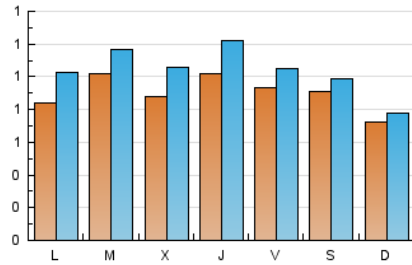

1. Cifras totales y promedios (Nacional)

MES - AÑO	NAVEGADORES UNICOS	VISITAS	PAGINAS
Mayo - 2026	2.331	3.159	5.607
PROMEDIO DIARIO	90	103	181
PROMEDIO LUNES-VIERNES	93	110	206
PROMEDIO SABADO-DOMINGO	81	88	129
PAGINAS / VISITAS	1,75		
DURACION MEDIA VISITAS	0:02:25		
TIEMPO INTERACCIÓN MEDIO	0:00:51		

2. Secciones (Nacional)

	PAGINAS	%
HOME	1.289	22.99 %
RESTO	4.318	77.01 %

3. Por día del mes (Nacional)

Día	N. únicos	Visitas	Páginas	Día	N. únicos	Visitas	Páginas	Día	N. únicos	Visitas	Páginas
1	90	98	151	11	81	94	169	21	79	93	163
2	72	78	104	12	88	98	180	22	84	93	174
3	69	71	89	13	83	104	173	23	79	88	126
4	80	96	194	14	95	111	207	24	60	66	93
5	115	127	207	15	87	100	189	25	67	86	203
6	127	152	268	16	99	106	163	26	79	88	145
7	115	140	283	17	79	90	126	27	58	71	170
8	117	134	218	18	106	135	250	28	117	145	263
9	109	118	186	19	126	155	299	29	85	100	218
10	90	99	169	20	84	98	192	30	97	106	141
								31	60	62	94

4. Gráficas (Nacional)

4.1 Por día de la semana (promedio)

N. únicos / Visitas (x 100)

Páginas (x 100)

4.2 Por franja horaria (promedio)

Visitas_ (x 1000)

Páginas (x 1000)

4.3 Por meses