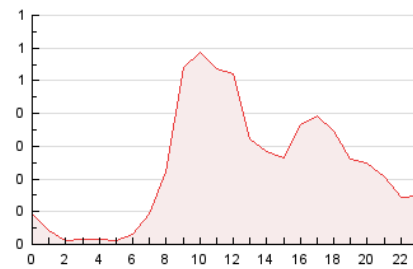

2. Secciones (Nacional e Internacional)

	PAGINAS	%
HOME	1.297	22.73 %
RESTO	4.408	77.27 %

3. Por día del mes (Nacional e Internacional)

Día	N. únicos	Visitas	Páginas	Día	N. únicos	Visitas	Páginas	Día	N. únicos	Visitas	Páginas
1	91	99	152	11	88	101	176	21	85	100	169
2	74	80	106	12	90	100	182	22	89	98	179
3	74	76	94	13	89	111	182	23	82	91	129
4	84	100	198	14	98	114	210	24	61	67	94
5	115	127	207	15	88	101	190	25	69	88	208
6	131	157	273	16	102	110	167	26	81	90	147
7	115	140	283	17	81	92	128	27	61	75	174
8	119	136	220	18	108	138	252	28	119	147	265
9	110	119	187	19	126	155	299	29	86	101	219
10	95	104	176	20	89	103	197	30	98	107	142
								31	65	67	100

4. Gráficas (Nacional e Internacional)

4.1 Por día de la semana (promedio)

N. únicos / Visitas (x 100)

Páginas (x 100)

4.2 Por franja horaria (promedio)

Visitas_ (x 1000)

Páginas (x 1000)

4.3 Por meses