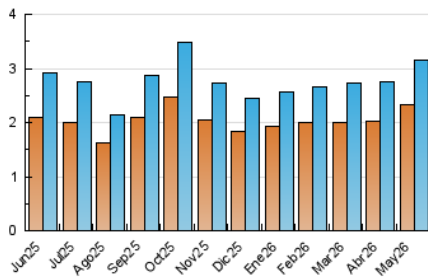

1. Cifras totales y promedios (Nacional)

MES - AÑO	NAVEGADORES UNICOS	VISITAS	PAGINAS
Mayo - 2026	2.331	3.159	5.607
PROMEDIO DIARIO	90	103	181
PROMEDIO LUNES-VIERNES	93	110	206
PROMEDIO SABADO-DOMINGO	81	88	129
PAGINAS / VISITAS	1,75		
DURACION MEDIA VISITAS	0:02:25		
TIEMPO INTERACCIÓN MEDIO	0:00:51		

2. Secciones (Nacional)

	PAGINAS	%
HOME	1.289	22.99 %
RESTO	4.318	77.01 %

3. Por día del mes (Nacional)

Día	N. únicos	Visitas	Páginas	Día	N. únicos	Visitas	Páginas	Día	N. únicos	Visitas	Páginas
1	90	98	151	11	81	94	169	21	79	93	163
2	72	78	104	12	88	98	180	22	84	93	174
3	69	71	89	13	83	104	173	23	79	88	126
4	80	96	194	14	95	111	207	24	60	66	93
5	115	127	207	15	87	100	189	25	67	86	203
6	127	152	268	16	99	106	163	26	79	88	145
7	115	140	283	17	79	90	126	27	58	71	170
8	117	134	218	18	106	135	250	28	117	145	263
9	109	118	186	19	126	155	299	29	85	100	218
10	90	99	169	20	84	98	192	30	97	106	141
								31	60	62	94

4. Gráficas (Nacional)

4.1 Por día de la semana (promedio)

N. únicos / Visitas (x 100)

Páginas (x 100)

4.2 Por franja horaria (promedio)

Visitas_ (x 1000)

Páginas (x 1000)

4.3 Por meses

N. únicos / Visitas (x 1000)

Páginas (x 1000)

5. Observaciones

Este Medio Electrónico de Comunicación ha sido medido por la herramienta Google Analytics de Google (GA4).

6. Definiciones básicas (Para más información ver Normas Técnicas para el Control de los Medios Electrónicos de Comunicación)