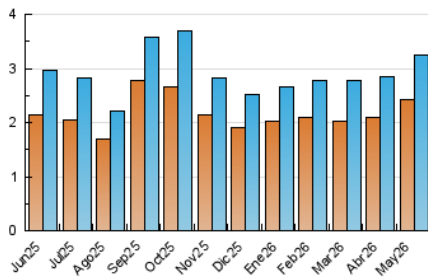

4.3 Por meses

N. únicos / Visitas (x 1000)