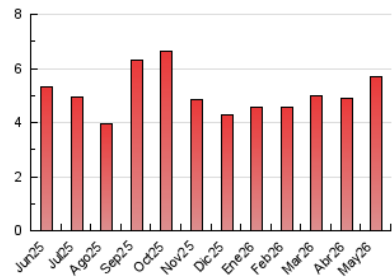

Páginas (x 1000)