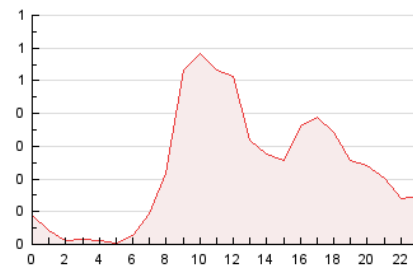

2. Secciones (Nacional)

	PAGINAS	%
HOME	1.289	22.99 %
RESTO	4.318	77.01 %

3. Por día del mes (Nacional)

Día	N. únicos	Visitas	Páginas	Día	N. únicos	Visitas	Páginas	Día	N. únicos	Visitas	Páginas
1	90	98	151	11	81	94	169	21	79	93	163
2	72	78	104	12	88	98	180	22	84	93	174
3	69	71	89	13	83	104	173	23	79	88	126
4	80	96	194	14	95	111	207	24	60	66	93
5	115	127	207	15	87	100	189	25	67	86	203
6	127	152	268	16	99	106	163	26	79	88	145
7	115	140	283	17	79	90	126	27	58	71	170
8	117	134	218	18	106	135	250	28	117	145	263
9	109	118	186	19	126	155	299	29	85	100	218
10	90	99	169	20	84	98	192	30	97	106	141
								31	60	62	94

4. Gráficas (Nacional)

4.1 Por día de la semana (promedio)

N. únicos / Visitas (x 100)

Páginas (x 100)

4.2 Por franja horaria (promedio)

Visitas_ (x 1000)

Páginas (x 1000)

4.3 Por meses