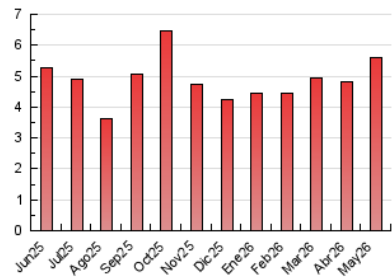

1. Cifras totales y promedios (Nacional)

MES - AÑO	NAVEGADORES UNICOS	VISITAS	PAGINAS
Mayo - 2026	2.331	3.159	5.607
PROMEDIO DIARIO	90	103	181
PROMEDIO LUNES-VIERNES	93	110	206
PROMEDIO SABADO-DOMINGO	81	88	129
PAGINAS / VISITAS	1,75		
DURACION MEDIA VISITAS	0:02:25		
TIEMPO INTERACCIÓN MEDIO	0:00:51		

2. Secciones (Nacional)

	PAGINAS	%
HOME	1.289	22.99 %
RESTO	4.318	77.01 %

3. Por día del mes (Nacional)

Día	N. únicos	Visitas	Páginas	Día	N. únicos	Visitas	Páginas	Día	N. únicos	Visitas	Páginas
1	90	98	151	11	81	94	169	21	79	93	163
2	72	78	104	12	88	98	180	22	84	93	174
3	69	71	89	13	83	104	173	23	79	88	126
4	80	96	194	14	95	111	207	24	60	66	93
5	115	127	207	15	87	100	189	25	67	86	203
6	127	152	268	16	99	106	163	26	79	88	145
7	115	140	283	17	79	90	126	27	58	71	170
8	117	134	218	18	106	135	250	28	117	145	263
9	109	118	186	19	126	155	299	29	85	100	218
10	90	99	169	20	84	98	192	30	97	106	141
								31	60	62	94

4. Gráficas (Nacional)

4.1 Por día de la semana (promedio)

N. únicos / Visitas (x 100)

Páginas (x 100)

4.2 Por franja horaria (promedio)

Visitas_ (x 1000)

Páginas (x 1000)

4.3 Por meses

N. únicos / Visitas (x 1000)

Páginas (x 1000)

5. Observaciones

Este Medio Electrónico de Comunicación ha sido medido por la herramienta Google Analytics de Google (GA4).

6. Definiciones básicas (Para más información ver Normas Técnicas para el Control de los Medios Electrónicos de Comunicación)