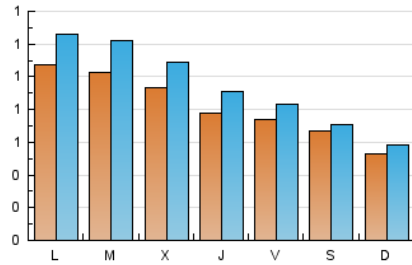

1. Cifras totales y promedios (Nacional e Internacional)

MES - AÑO	NAVEGADORES UNICOS	VISITAS	PAGINAS
Abril - 2026	2.088	2.845	4.904
PROMEDIO DIARIO	82	95	163
PROMEDIO LUNES-VIERNES	90	106	190
PROMEDIO SABADO-DOMINGO	60	65	90
PAGINAS / VISITAS	1,73		
DURACION MEDIA VISITAS	0:02:31		
TIEMPO INTERACCIÓN MEDIO	0:00:42		

2. Secciones (Nacional e Internacional)

	PAGINAS	%
HOME	1.062	21.66 %
RESTO	3.842	78.34 %

3. Por día del mes (Nacional e Internacional)

Día	N. únicos	Visitas	Páginas	Día	N. únicos	Visitas	Páginas	Día	N. únicos	Visitas	Páginas
1	90	102	244	11	57	57	77	21	84	98	165
2	81	92	167	12	52	55	79	22	128	154	258
3	63	68	115	13	73	87	158	23	84	92	138
4	51	53	67	14	83	100	192	24	91	99	152
5	44	50	85	15	75	90	226	25	74	79	96
6	33	38	51	16	70	88	183	26	54	60	83
7	84	107	168	17	73	87	133	27	252	293	499
8	70	84	194	18	84	95	141	28	160	181	268
9	79	94	157	19	60	67	88	29	103	116	191
10	67	77	184	20	71	85	145	30	76	90	200

4. Gráficas (Nacional e Internacional)

4.1 Por día de la semana (promedio)

N. únicos / Visitas (x 100)

Páginas (x 100)

4.2 Por franja horaria (promedio)

Visitas_ (x 1000)

Páginas (x 1000)

4.3 Por meses