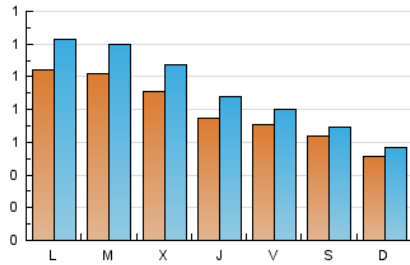

1. Cifras totales y promedios (Nacional)

MES - AÑO	NAVEGADORES UNICOS	VISITAS	PAGINAS
Abril - 2026	2.022	2.762	4.817
PROMEDIO DIARIO	80	92	161
PROMEDIO LUNES-VIERNES	88	103	187
PROMEDIO SABADO-DOMINGO	58	63	88
PAGINAS / VISITAS	1,74		
DURACION MEDIA VISITAS	0:02:33		
TIEMPO INTERACCIÓN MEDIO	0:00:43		

2. Secciones (Nacional)

	PAGINAS	%
HOME	1.050	21.80 %
RESTO	3.767	78.20 %

3. Por día del mes (Nacional)

Día	N. únicos	Visitas	Páginas	Día	N. únicos	Visitas	Páginas	Día	N. únicos	Visitas	Páginas
1	86	97	239	11	55	55	75	21	83	97	164
2	80	91	166	12	51	54	76	22	123	149	253
3	60	65	112	13	71	84	154	23	78	85	130
4	49	51	65	14	82	99	191	24	83	91	142
5	43	49	84	15	74	89	225	25	74	79	96
6	32	37	50	16	67	85	180	26	52	58	81
7	83	106	167	17	73	87	133	27	246	287	489
8	70	84	194	18	79	90	136	28	158	179	264
9	76	91	153	19	59	66	87	29	103	116	191
10	66	76	183	20	68	82	142	30	73	86	195

4. Gráficas (Nacional)

4.1 Por día de la semana (promedio)

N. únicos / Visitas (x 100)

Páginas (x 100)

4.2 Por franja horaria (promedio)

Visitas_ (x 1000)

Páginas (x 1000)

4.3 Por meses