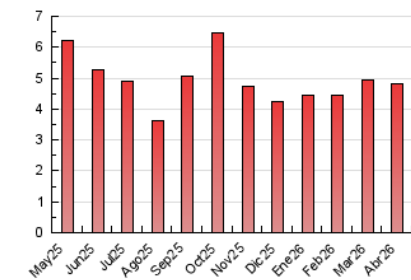

1. Cifras totales y promedios (Nacional)

MES - AÑO	NAVEGADORES UNICOS	VISITAS	PAGINAS
Abril - 2026	2.022	2.762	4.817
PROMEDIO DIARIO	80	92	161
PROMEDIO LUNES-VIERNES	88	103	187
PROMEDIO SABADO-DOMINGO	58	63	88
PAGINAS / VISITAS	1,74		
DURACION MEDIA VISITAS	0:02:33		
TIEMPO INTERACCIÓN MEDIO	0:00:43		

2. Secciones (Nacional)

	PAGINAS	%
HOME	1.050	21.80 %
RESTO	3.767	78.20 %

3. Por día del mes (Nacional)

Día	N. únicos	Visitas	Páginas	Día	N. únicos	Visitas	Páginas	Día	N. únicos	Visitas	Páginas
1	86	97	239	11	55	55	75	21	83	97	164
2	80	91	166	12	51	54	76	22	123	149	253
3	60	65	112	13	71	84	154	23	78	85	130
4	49	51	65	14	82	99	191	24	83	91	142
5	43	49	84	15	74	89	225	25	74	79	96
6	32	37	50	16	67	85	180	26	52	58	81
7	83	106	167	17	73	87	133	27	246	287	489
8	70	84	194	18	79	90	136	28	158	179	264
9	76	91	153	19	59	66	87	29	103	116	191
10	66	76	183	20	68	82	142	30	73	86	195

4. Gráficas (Nacional)

4.1 Por día de la semana (promedio)

N. únicos / Visitas (x 100)

Páginas (x 100)

4.2 Por franja horaria (promedio)

Visitas_ (x 1000)

Páginas (x 1000)

4.3 Por meses

N. únicos / Visitas (x 1000)

Páginas (x 1000)

5. Observaciones

Este Medio Electrónico de Comunicación ha sido medido por la herramienta Google Analytics de Google (GA4).

6. Definiciones básicas (Para más información ver Normas Técnicas para el Control de los Medios Electrónicos de Comunicación)