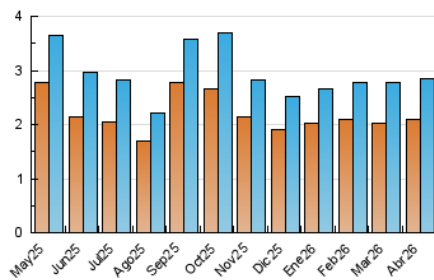

4.3 Por meses

N. únicos / Visitas (x 1000)