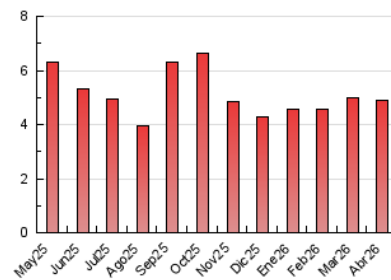

Páginas (x 1000)