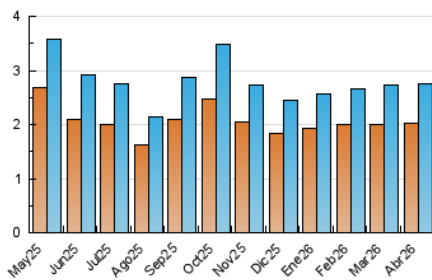

1. Cifras totales y promedios (Nacional)

MES - AÑO	NAVEGADORES UNICOS	VISITAS	PAGINAS
Abril - 2026	2.022	2.762	4.817
PROMEDIO DIARIO	80	92	161
PROMEDIO LUNES-VIERNES	88	103	187
PROMEDIO SABADO-DOMINGO	58	63	88
PAGINAS / VISITAS	1,74		
DURACION MEDIA VISITAS	0:02:33		
TIEMPO INTERACCIÓN MEDIO	0:00:43		

2. Secciones (Nacional)

	PAGINAS	%
HOME	1.050	21.80 %
RESTO	3.767	78.20 %

3. Por día del mes (Nacional)

Día	N. únicos	Visitas	Páginas	Día	N. únicos	Visitas	Páginas	Día	N. únicos	Visitas	Páginas
1	86	97	239	11	55	55	75	21	83	97	164
2	80	91	166	12	51	54	76	22	123	149	253
3	60	65	112	13	71	84	154	23	78	85	130
4	49	51	65	14	82	99	191	24	83	91	142
5	43	49	84	15	74	89	225	25	74	79	96
6	32	37	50	16	67	85	180	26	52	58	81
7	83	106	167	17	73	87	133	27	246	287	489
8	70	84	194	18	79	90	136	28	158	179	264
9	76	91	153	19	59	66	87	29	103	116	191
10	66	76	183	20	68	82	142	30	73	86	195

4. Gráficas (Nacional)

4.1 Por día de la semana (promedio)

N. únicos / Visitas (x 100)

Páginas (x 100)

4.2 Por franja horaria (promedio)

Visitas_ (x 1000)

Páginas (x 1000)

4.3 Por meses

N. únicos / Visitas (x 1000)

Páginas (x 1000)

5. Observaciones

Este Medio Electrónico de Comunicación ha sido medido por la herramienta Google Analytics de Google (GA4).

6. Definiciones básicas (Para más información ver Normas Técnicas para el Control de los Medios Electrónicos de Comunicación)