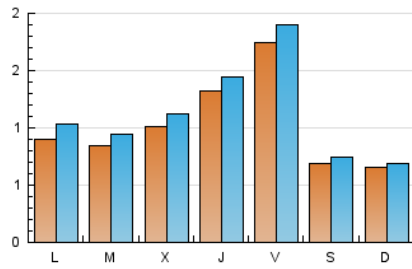

1. Cifras totales y promedios (Nacional e Internacional)

MES - AÑO	NAVEGADORES UNICOS	VISITAS	PAGINAS
Abril - 2022	2.829	3.409	6.060
PROMEDIO DIARIO	104	114	202
PROMEDIO LUNES-VIERNES	119	131	243
PROMEDIO SABADO-DOMINGO	68	72	107
PAGINAS / VISITAS	1,78		
DURACION MEDIA VISITAS	0:01:05		
DURACION MEDIA PAGINAS	0:01:24		

2. Secciones (Nacional e Internacional)

	PAGINAS	%
HOME	1.945	32.10 %
RESTO	4.115	67.90 %

3. Por día del mes (Nacional e Internacional)

Día	N. únicos	Visitas	Páginas	Día	N. únicos	Visitas	Páginas	Día	N. únicos	Visitas	Páginas
1	103	109	191	11	122	137	277	21	115	123	167
2	70	75	112	12	104	112	273	22	430	477	909
3	73	75	115	13	92	107	207	23	75	80	136
4	111	131	271	14	93	96	199	24	47	50	67
5	87	96	153	15	88	89	162	25	85	96	161
6	107	115	181	16	56	60	86	26	79	87	175
7	137	149	284	17	69	71	87	27	93	106	220
8	107	113	168	18	42	47	89	28	182	207	387
9	69	75	110	19	70	81	145	29	148	162	269
10	74	81	152	20	110	121	207	30	75	81	100

4. Gráficas (Nacional e Internacional)

4.1 Por día de la semana (promedio)

N. únicos / Visitas (x 100)

Páginas (x 100)

4.2 Por franja horaria (promedio)

Visitas__ (x 1000)

Páginas (x 1000)

4.3 Por meses