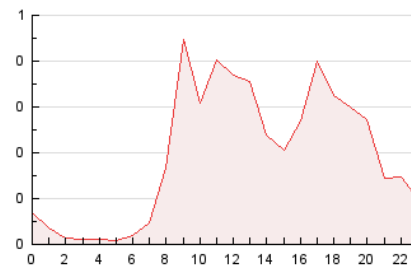

2. Secciones (Nacional)

	PAGINAS	%
HOME	1.156	24.77 %
RESTO	3.510	75.23 %

3. Por día del mes (Nacional)

Día	N. únicos	Visitas	Páginas	Día	N. únicos	Visitas	Páginas	Día	N. únicos	Visitas	Páginas
1	86	92	174	11	102	117	257	21	97	105	149
2	55	60	97	12	90	98	259	22	67	77	131
3	52	54	93	13	79	94	194	23	55	60	114
4	76	96	235	14	68	71	174	24	37	40	57
5	66	75	132	15	71	72	145	25	73	84	149
6	76	84	150	16	44	48	72	26	63	71	159
7	94	106	241	17	41	43	59	27	67	80	194
8	77	83	138	18	42	47	89	28	141	166	344
9	58	64	99	19	46	57	121	29	129	143	250
10	62	69	140	20	71	82	167	30	59	64	83

4. Gráficas (Nacional)

4.1 Por día de la semana (promedio)

N. únicos / Visitas (x 100)

Páginas (x 100)

4.2 Por franja horaria (promedio)

Visitas__ (x 1000)

Páginas (x 1000)

4.3 Por meses