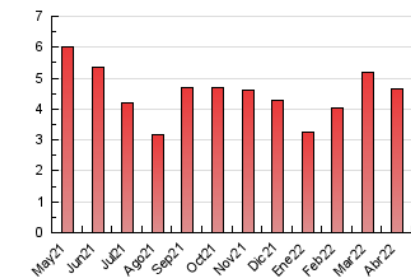

Páginas (x 1000)