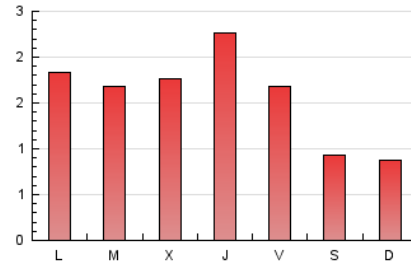

1. Cifras totales y promedios (Nacional)

MES - AÑO	NAVEGADORES UNICOS	VISITAS	PAGINAS
Abril - 2022	1.861	2.402	4.666
PROMEDIO DIARIO	71	80	156
PROMEDIO LUNES-VIERNES	80	90	183
PROMEDIO SABADO-DOMINGO	51	56	90
PAGINAS / VISITAS	1,94		
DURACION MEDIA VISITAS	0:01:30		
DURACION MEDIA PAGINAS	0:01:35		

2. Secciones (Nacional)

	PAGINAS	%
HOME	1.156	24.77 %
RESTO	3.510	75.23 %

3. Por día del mes (Nacional)

Día	N. únicos	Visitas	Páginas	Día	N. únicos	Visitas	Páginas	Día	N. únicos	Visitas	Páginas
1	86	92	174	11	102	117	257	21	97	105	149
2	55	60	97	12	90	98	259	22	67	77	131
3	52	54	93	13	79	94	194	23	55	60	114
4	76	96	235	14	68	71	174	24	37	40	57
5	66	75	132	15	71	72	145	25	73	84	149
6	76	84	150	16	44	48	72	26	63	71	159
7	94	106	241	17	41	43	59	27	67	80	194
8	77	83	138	18	42	47	89	28	141	166	344
9	58	64	99	19	46	57	121	29	129	143	250
10	62	69	140	20	71	82	167	30	59	64	83

4. Gráficas (Nacional)

4.1 Por día de la semana (promedio)

N. únicos / Visitas (x 100)

Páginas (x 100)

4.2 Por franja horaria (promedio)

Visitas__ (x 1000)

Páginas (x 1000)

4.3 Por meses