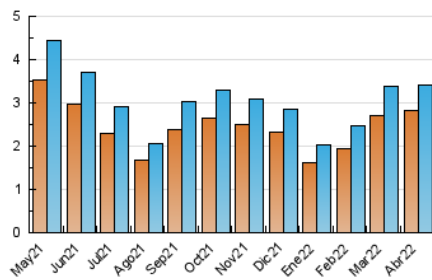

4.3 Por meses

N. únicos / Visitas (x 1000)