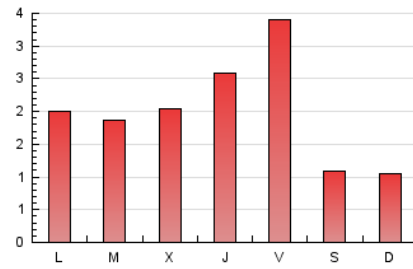

1. Cifras totales y promedios (Nacional e Internacional)

MES - AÑO	NAVEGADORES UNICOS	VISITAS	PAGINAS
Abril - 2022	2.829	3.409	6.060
PROMEDIO DIARIO	104	114	202
PROMEDIO LUNES-VIERNES	119	131	243
PROMEDIO SABADO-DOMINGO	68	72	107
PAGINAS / VISITAS	1,78		
DURACION MEDIA VISITAS	0:01:05		
DURACION MEDIA PAGINAS	0:01:24		

2. Secciones (Nacional e Internacional)

	PAGINAS	%
HOME	1.945	32.10 %
RESTO	4.115	67.90 %

3. Por día del mes (Nacional e Internacional)

Día	N. únicos	Visitas	Páginas	Día	N. únicos	Visitas	Páginas	Día	N. únicos	Visitas	Páginas
1	103	109	191	11	122	137	277	21	115	123	167
2	70	75	112	12	104	112	273	22	430	477	909
3	73	75	115	13	92	107	207	23	75	80	136
4	111	131	271	14	93	96	199	24	47	50	67
5	87	96	153	15	88	89	162	25	85	96	161
6	107	115	181	16	56	60	86	26	79	87	175
7	137	149	284	17	69	71	87	27	93	106	220
8	107	113	168	18	42	47	89	28	182	207	387
9	69	75	110	19	70	81	145	29	148	162	269
10	74	81	152	20	110	121	207	30	75	81	100

4. Gráficas (Nacional e Internacional)

4.1 Por día de la semana (promedio)

N. únicos / Visitas (x 100)

Páginas (x 100)

4.2 Por franja horaria (promedio)

Visitas__ (x 1000)

Páginas (x 1000)

4.3 Por meses