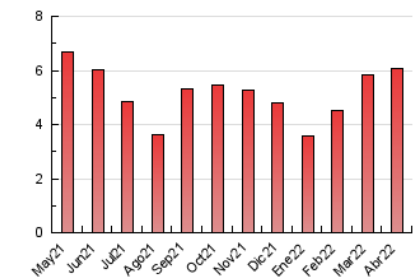

Páginas (x 1000)