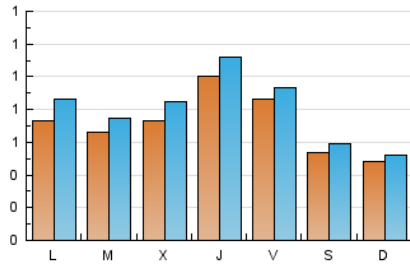

1. Cifras totales y promedios (Nacional)

MES - AÑO	NAVEGADORES UNICOS	VISITAS	PAGINAS
Abril - 2022	1.861	2.402	4.666
PROMEDIO DIARIO	71	80	156
PROMEDIO LUNES-VIERNES	80	90	183
PROMEDIO SABADO-DOMINGO	51	56	90
PAGINAS / VISITAS	1,94		
DURACION MEDIA VISITAS	0:01:30		
DURACION MEDIA PAGINAS	0:01:35		

2. Secciones (Nacional)

	PAGINAS	%
HOME	1.156	24.77 %
RESTO	3.510	75.23 %

3. Por día del mes (Nacional)

Día	N. únicos	Visitas	Páginas	Día	N. únicos	Visitas	Páginas	Día	N. únicos	Visitas	Páginas
1	86	92	174	11	102	117	257	21	97	105	149
2	55	60	97	12	90	98	259	22	67	77	131
3	52	54	93	13	79	94	194	23	55	60	114
4	76	96	235	14	68	71	174	24	37	40	57
5	66	75	132	15	71	72	145	25	73	84	149
6	76	84	150	16	44	48	72	26	63	71	159
7	94	106	241	17	41	43	59	27	67	80	194
8	77	83	138	18	42	47	89	28	141	166	344
9	58	64	99	19	46	57	121	29	129	143	250
10	62	69	140	20	71	82	167	30	59	64	83

4. Gráficas (Nacional)

4.1 Por día de la semana (promedio)

N. únicos / Visitas (x 100)

Páginas (x 100)

4.2 Por franja horaria (promedio)

Visitas__ (x 1000)

Páginas (x 1000)

4.3 Por meses