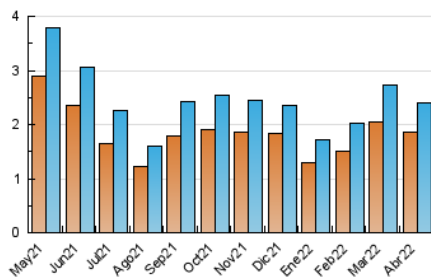

4.3 Por meses

N. únicos / Visitas (x 1000)