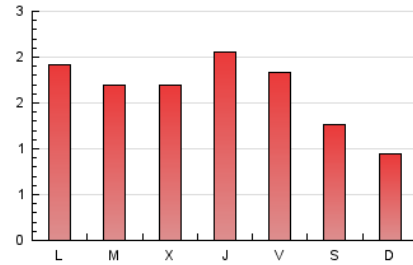

1. Cifras totales y promedios (Nacional e Internacional)

MES - AÑO	NAVEGADORES UNICOS	VISITAS	PAGINAS
Marzo - 2026	2.030	2.765	5.003
PROMEDIO DIARIO	77	89	161
PROMEDIO LUNES-VIERNES	80	95	183
PROMEDIO SABADO-DOMINGO	69	74	108
PAGINAS / VISITAS	1,81		
DURACION MEDIA VISITAS	0:02:41		
TIEMPO INTERACCIÓN MEDIO	0:00:49		

2. Secciones (Nacional e Internacional)

	PAGINAS	%
HOME	1.006	20.11 %
RESTO	3.997	79.89 %

3. Por día del mes (Nacional e Internacional)

Día	N. únicos	Visitas	Páginas	Día	N. únicos	Visitas	Páginas	Día	N. únicos	Visitas	Páginas
1	87	96	114	11	83	95	166	21	109	120	197
2	92	111	201	12	89	102	156	22	80	86	113
3	84	108	179	13	62	76	139	23	72	83	150
4	96	116	170	14	64	68	91	24	88	99	172
5	73	88	180	15	44	46	61	25	95	114	210
6	76	101	178	16	70	81	140	26	109	129	284
7	64	68	105	17	86	100	165	27	86	100	166
8	47	50	72	18	61	70	128	28	67	68	110
9	67	77	146	19	74	88	205	29	61	63	108
10	53	62	104	20	95	110	247	30	93	110	318
								31	66	78	228

4. Gráficas (Nacional e Internacional)

4.1 Por día de la semana (promedio)

N. únicos / Visitas (x 100)

Páginas (x 100)

4.2 Por franja horaria (promedio)

Visitas_ (x 1000)

Páginas (x 1000)

4.3 Por meses