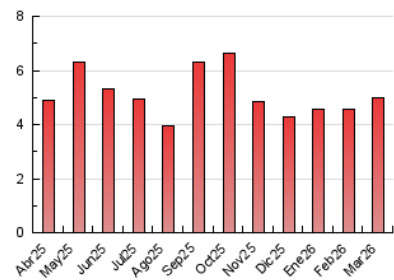

Páginas (x 1000)