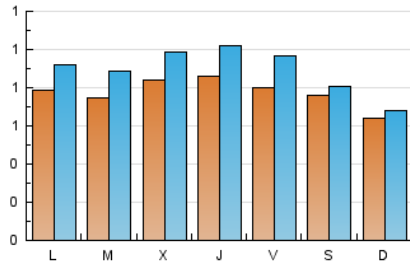

1. Cifras totales y promedios (Nacional e Internacional)

MES - AÑO	NAVEGADORES UNICOS	VISITAS	PAGINAS
Marzo - 2026	2.030	2.765	5.003
PROMEDIO DIARIO	77	89	161
PROMEDIO LUNES-VIERNES	80	95	183
PROMEDIO SABADO-DOMINGO	69	74	108
PAGINAS / VISITAS	1,81		
DURACION MEDIA VISITAS	0:02:41		
TIEMPO INTERACCIÓN MEDIO	0:00:49		

2. Secciones (Nacional e Internacional)

	PAGINAS	%
HOME	1.006	20.11 %
RESTO	3.997	79.89 %

3. Por día del mes (Nacional e Internacional)

Día	N. únicos	Visitas	Páginas	Día	N. únicos	Visitas	Páginas	Día	N. únicos	Visitas	Páginas
1	87	96	114	11	83	95	166	21	109	120	197
2	92	111	201	12	89	102	156	22	80	86	113
3	84	108	179	13	62	76	139	23	72	83	150
4	96	116	170	14	64	68	91	24	88	99	172
5	73	88	180	15	44	46	61	25	95	114	210
6	76	101	178	16	70	81	140	26	109	129	284
7	64	68	105	17	86	100	165	27	86	100	166
8	47	50	72	18	61	70	128	28	67	68	110
9	67	77	146	19	74	88	205	29	61	63	108
10	53	62	104	20	95	110	247	30	93	110	318
								31	66	78	228

4. Gráficas (Nacional e Internacional)

4.1 Por día de la semana (promedio)

N. únicos / Visitas (x 100)

Páginas (x 100)

4.2 Por franja horaria (promedio)

Visitas_ (x 1000)

Páginas (x 1000)

4.3 Por meses