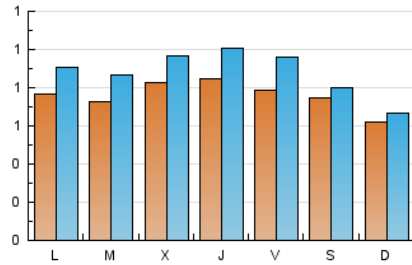

1. Cifras totales y promedios (Nacional)

MES - AÑO	NAVEGADORES UNICOS	VISITAS	PAGINAS
Marzo - 2026	1.990	2.719	4.956
PROMEDIO DIARIO	76	88	160
PROMEDIO LUNES-VIERNES	79	94	182
PROMEDIO SABADO-DOMINGO	68	73	107
PAGINAS / VISITAS	1,82		
DURACION MEDIA VISITAS	0:02:43		
TIEMPO INTERACCIÓN MEDIO	0:00:50		

2. Secciones (Nacional)

	PAGINAS	%
HOME	997	20.12 %
RESTO	3.959	79.88 %

3. Por día del mes (Nacional)

Día	N. únicos	Visitas	Páginas	Día	N. únicos	Visitas	Páginas	Día	N. únicos	Visitas	Páginas
1	85	94	111	11	83	95	166	21	109	120	197
2	91	110	200	12	89	102	156	22	78	84	111
3	83	107	178	13	62	76	139	23	71	82	149
4	93	113	167	14	64	68	91	24	85	96	169
5	71	86	178	15	44	46	61	25	93	111	208
6	74	99	176	16	69	80	139	26	107	127	282
7	64	68	105	17	84	98	163	27	86	100	166
8	47	50	72	18	61	70	128	28	64	65	106
9	66	76	145	19	73	87	203	29	58	60	105
10	52	60	103	20	93	108	245	30	89	106	314
								31	62	74	223

4. Gráficas (Nacional)

4.1 Por día de la semana (promedio)

N. únicos / Visitas (x 100)

Páginas (x 100)

4.2 Por franja horaria (promedio)

Visitas_ (x 1000)

Páginas (x 1000)

4.3 Por meses