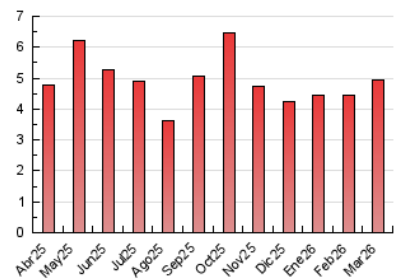

1. Cifras totales y promedios (Nacional)

MES - AÑO	NAVEGADORES UNICOS	VISITAS	PAGINAS
Marzo - 2026	1.990	2.719	4.956
PROMEDIO DIARIO	76	88	160
PROMEDIO LUNES-VIERNES	79	94	182
PROMEDIO SABADO-DOMINGO	68	73	107
PAGINAS / VISITAS	1,82		
DURACION MEDIA VISITAS	0:02:43		
TIEMPO INTERACCIÓN MEDIO	0:00:50		

2. Secciones (Nacional)

	PAGINAS	%
HOME	997	20.12 %
RESTO	3.959	79.88 %

3. Por día del mes (Nacional)

Día	N. únicos	Visitas	Páginas	Día	N. únicos	Visitas	Páginas	Día	N. únicos	Visitas	Páginas
1	85	94	111	11	83	95	166	21	109	120	197
2	91	110	200	12	89	102	156	22	78	84	111
3	83	107	178	13	62	76	139	23	71	82	149
4	93	113	167	14	64	68	91	24	85	96	169
5	71	86	178	15	44	46	61	25	93	111	208
6	74	99	176	16	69	80	139	26	107	127	282
7	64	68	105	17	84	98	163	27	86	100	166
8	47	50	72	18	61	70	128	28	64	65	106
9	66	76	145	19	73	87	203	29	58	60	105
10	52	60	103	20	93	108	245	30	89	106	314
								31	62	74	223

4. Gráficas (Nacional)

4.1 Por día de la semana (promedio)

N. únicos / Visitas (x 100)

Páginas (x 100)

4.2 Por franja horaria (promedio)

Visitas_ (x 1000)

Páginas (x 1000)

4.3 Por meses

N. únicos / Visitas (x 1000)

Páginas (x 1000)

5. Observaciones

Este Medio Electrónico de Comunicación ha sido medido por la herramienta Google Analytics de Google (GA4).

6. Definiciones básicas (Para más información ver Normas Técnicas para el Control de los Medios Electrónicos de Comunicación)