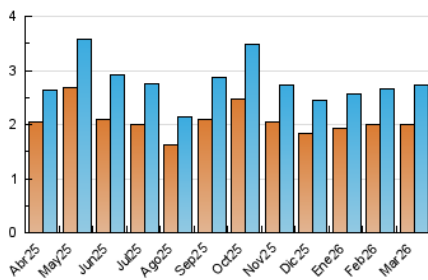

1. Cifras totales y promedios (Nacional)

MES - AÑO	NAVEGADORES UNICOS	VISITAS	PAGINAS
Marzo - 2026	1.990	2.719	4.956
PROMEDIO DIARIO	76	88	160
PROMEDIO LUNES-VIERNES	79	94	182
PROMEDIO SABADO-DOMINGO	68	73	107
PAGINAS / VISITAS	1,82		
DURACION MEDIA VISITAS	0:02:43		
TIEMPO INTERACCIÓN MEDIO	0:00:50		

2. Secciones (Nacional)

	PAGINAS	%
HOME	997	20.12 %
RESTO	3.959	79.88 %

3. Por día del mes (Nacional)

Día	N. únicos	Visitas	Páginas	Día	N. únicos	Visitas	Páginas	Día	N. únicos	Visitas	Páginas
1	85	94	111	11	83	95	166	21	109	120	197
2	91	110	200	12	89	102	156	22	78	84	111
3	83	107	178	13	62	76	139	23	71	82	149
4	93	113	167	14	64	68	91	24	85	96	169
5	71	86	178	15	44	46	61	25	93	111	208
6	74	99	176	16	69	80	139	26	107	127	282
7	64	68	105	17	84	98	163	27	86	100	166
8	47	50	72	18	61	70	128	28	64	65	106
9	66	76	145	19	73	87	203	29	58	60	105
10	52	60	103	20	93	108	245	30	89	106	314
								31	62	74	223

4. Gráficas (Nacional)

4.1 Por día de la semana (promedio)

N. únicos / Visitas (x 100)

Páginas (x 100)

4.2 Por franja horaria (promedio)

Visitas_ (x 1000)

Páginas (x 1000)

4.3 Por meses

N. únicos / Visitas (x 1000)

Páginas (x 1000)

5. Observaciones

Este Medio Electrónico de Comunicación ha sido medido por la herramienta Google Analytics de Google (GA4).

6. Definiciones básicas (Para más información ver Normas Técnicas para el Control de los Medios Electrónicos de Comunicación)