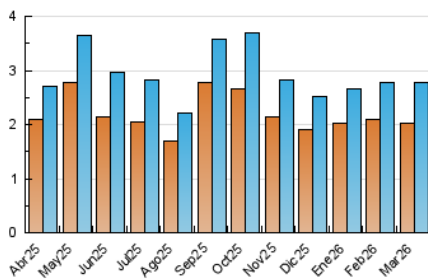

4.3 Por meses

N. únicos / Visitas (x 1000)