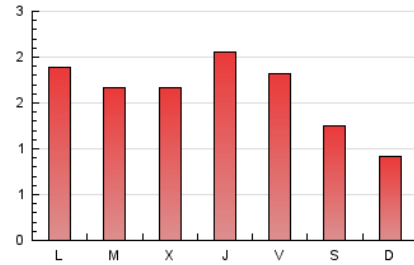

1. Cifras totales y promedios (Nacional)

MES - AÑO	NAVEGADORES UNICOS	VISITAS	PAGINAS
Marzo - 2026	1.990	2.719	4.956
PROMEDIO DIARIO	76	88	160
PROMEDIO LUNES-VIERNES	79	94	182
PROMEDIO SABADO-DOMINGO	68	73	107
PAGINAS / VISITAS	1,82		
DURACION MEDIA VISITAS	0:02:43		
TIEMPO INTERACCIÓN MEDIO	0:00:50		

2. Secciones (Nacional)

	PAGINAS	%
HOME	997	20.12 %
RESTO	3.959	79.88 %

3. Por día del mes (Nacional)

Día	N. únicos	Visitas	Páginas	Día	N. únicos	Visitas	Páginas	Día	N. únicos	Visitas	Páginas
1	85	94	111	11	83	95	166	21	109	120	197
2	91	110	200	12	89	102	156	22	78	84	111
3	83	107	178	13	62	76	139	23	71	82	149
4	93	113	167	14	64	68	91	24	85	96	169
5	71	86	178	15	44	46	61	25	93	111	208
6	74	99	176	16	69	80	139	26	107	127	282
7	64	68	105	17	84	98	163	27	86	100	166
8	47	50	72	18	61	70	128	28	64	65	106
9	66	76	145	19	73	87	203	29	58	60	105
10	52	60	103	20	93	108	245	30	89	106	314
								31	62	74	223

4. Gráficas (Nacional)

4.1 Por día de la semana (promedio)

N. únicos / Visitas (x 100)

Páginas (x 100)

4.2 Por franja horaria (promedio)

Visitas_ (x 1000)

Páginas (x 1000)

4.3 Por meses