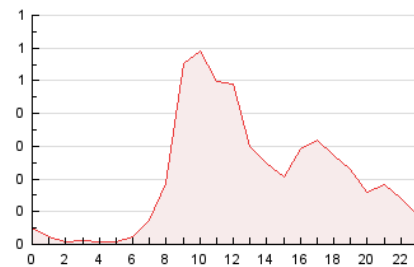

2. Secciones (Nacional)

	PAGINAS	%
HOME	997	20.12 %
RESTO	3.959	79.88 %

3. Por día del mes (Nacional)

Día	N. únicos	Visitas	Páginas	Día	N. únicos	Visitas	Páginas	Día	N. únicos	Visitas	Páginas
1	85	94	111	11	83	95	166	21	109	120	197
2	91	110	200	12	89	102	156	22	78	84	111
3	83	107	178	13	62	76	139	23	71	82	149
4	93	113	167	14	64	68	91	24	85	96	169
5	71	86	178	15	44	46	61	25	93	111	208
6	74	99	176	16	69	80	139	26	107	127	282
7	64	68	105	17	84	98	163	27	86	100	166
8	47	50	72	18	61	70	128	28	64	65	106
9	66	76	145	19	73	87	203	29	58	60	105
10	52	60	103	20	93	108	245	30	89	106	314
								31	62	74	223

4. Gráficas (Nacional)

4.1 Por día de la semana (promedio)

N. únicos / Visitas (x 100)

Páginas (x 100)

4.2 Por franja horaria (promedio)

Visitas_ (x 1000)

Páginas (x 1000)

4.3 Por meses