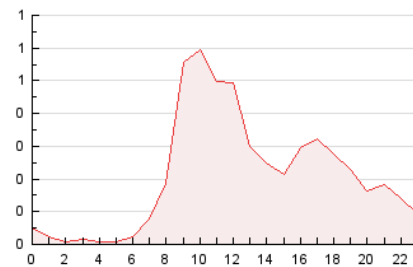

2. Secciones (Nacional e Internacional)

	PAGINAS	%
HOME	1.006	20.11 %
RESTO	3.997	79.89 %

3. Por día del mes (Nacional e Internacional)

Día	N. únicos	Visitas	Páginas	Día	N. únicos	Visitas	Páginas	Día	N. únicos	Visitas	Páginas
1	87	96	114	11	83	95	166	21	109	120	197
2	92	111	201	12	89	102	156	22	80	86	113
3	84	108	179	13	62	76	139	23	72	83	150
4	96	116	170	14	64	68	91	24	88	99	172
5	73	88	180	15	44	46	61	25	95	114	210
6	76	101	178	16	70	81	140	26	109	129	284
7	64	68	105	17	86	100	165	27	86	100	166
8	47	50	72	18	61	70	128	28	67	68	110
9	67	77	146	19	74	88	205	29	61	63	108
10	53	62	104	20	95	110	247	30	93	110	318
								31	66	78	228

4. Gráficas (Nacional e Internacional)

4.1 Por día de la semana (promedio)

N. únicos / Visitas (x 100)

Páginas (x 100)

4.2 Por franja horaria (promedio)

Visitas_ (x 1000)

Páginas (x 1000)

4.3 Por meses