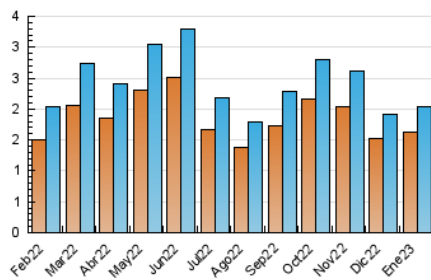

2. Secciones (Nacional)

	PAGINAS	%
HOME	963	25.12 %
RESTO	2.871	74.88 %

3. Por día del mes (Nacional)

Día	N. únicos	Visitas	Páginas	Día	N. únicos	Visitas	Páginas	Día	N. únicos	Visitas	Páginas
1	38	39	58	11	51	56	171	21	36	40	71
2	77	82	158	12	53	64	117	22	43	46	70
3	83	90	166	13	62	69	122	23	63	75	133
4	71	75	129	14	46	47	96	24	50	55	129
5	108	113	146	15	44	47	95	25	48	57	149
6	43	43	50	16	63	68	133	26	52	57	85
7	33	33	56	17	81	96	190	27	57	60	105
8	33	38	55	18	76	81	149	28	53	57	112
9	81	90	193	19	61	66	105	29	43	47	59
10	49	58	100	20	63	71	186	30	64	73	165
								31	124	139	281

4. Gráficas (Nacional)

4.1 Por día de la semana (promedio)

N. únicos / Visitas (x 100)

Páginas (x 100)

4.2 Por franja horaria (promedio)

Visitas_ (x 1000)

Páginas (x 1000)

4.3 Por meses

N. únicos / Visitas (x 1000)

Páginas (x 1000)

5. Observaciones

Este Medio Electrónico de Comunicación ha sido medido por la herramienta Google Analytics de Google (Universal Analytics)

6. Definiciones básicas (Para más información ver Normas Técnicas para el Control de los Medios Electrónicos de Comunicación)

Visita:

Una secuencia ininterrumpida de páginas servidas a un usuario válido. Si dicho usuario no realiza peticiones de páginas en un periodo de tiempo (30 min) la siguiente petición constituirá el inicio de una nueva visita.