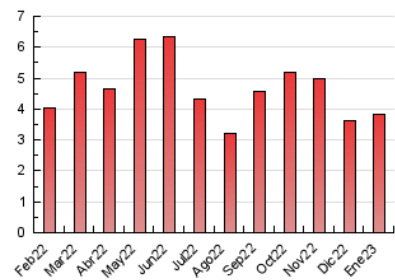

Páginas (x 1000)