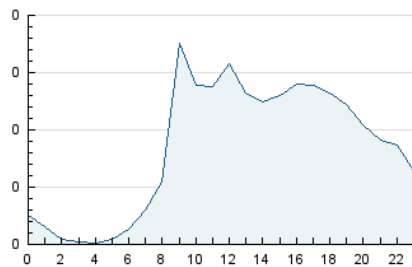

2. Secciones (Nacional)

	PAGINAS	%
HOME	963	25.12 %
RESTO	2.871	74.88 %

3. Por día del mes (Nacional)

Día	N. únicos	Visitas	Páginas	Día	N. únicos	Visitas	Páginas	Día	N. únicos	Visitas	Páginas
1	38	39	58	11	51	56	171	21	36	40	71
2	77	82	158	12	53	64	117	22	43	46	70
3	83	90	166	13	62	69	122	23	63	75	133
4	71	75	129	14	46	47	96	24	50	55	129
5	108	113	146	15	44	47	95	25	48	57	149
6	43	43	50	16	63	68	133	26	52	57	85
7	33	33	56	17	81	96	190	27	57	60	105
8	33	38	55	18	76	81	149	28	53	57	112
9	81	90	193	19	61	66	105	29	43	47	59
10	49	58	100	20	63	71	186	30	64	73	165
								31	124	139	281

4. Gráficas (Nacional)

4.1 Por día de la semana (promedio)

N. únicos / Visitas (x 100)

Páginas (x 100)

4.2 Por franja horaria (promedio)

Visitas_ (x 1000)

Páginas (x 1000)

4.3 Por meses