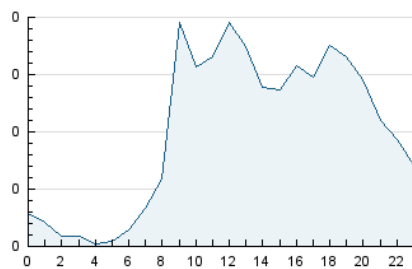

2. Secciones (Nacional e Internacional)

	PAGINAS	%
HOME	1.024	24.19 %
RESTO	3.209	75.81 %

3. Por día del mes (Nacional e Internacional)

Día	N. únicos	Visitas	Páginas	Día	N. únicos	Visitas	Páginas	Día	N. únicos	Visitas	Páginas
1	42	43	62	11	60	65	180	21	45	49	80
2	95	100	178	12	65	76	129	22	45	48	72
3	94	101	177	13	72	79	132	23	79	91	149
4	86	90	144	14	52	53	102	24	57	62	139
5	121	126	159	15	54	57	105	25	68	77	169
6	46	46	53	16	76	81	152	26	65	70	98
7	33	33	56	17	98	113	207	27	60	63	108
8	37	42	59	18	98	104	174	28	73	77	132
9	95	104	207	19	89	94	133	29	50	54	66
10	57	66	109	20	76	84	199	30	73	82	176
								31	168	183	327

4. Gráficas (Nacional e Internacional)

4.1 Por día de la semana (promedio)

N. únicos / Visitas (x 100)

Páginas (x 100)

4.2 Por franja horaria (promedio)

Visitas (x 1000)

Páginas (x 1000)

4.3 Por meses