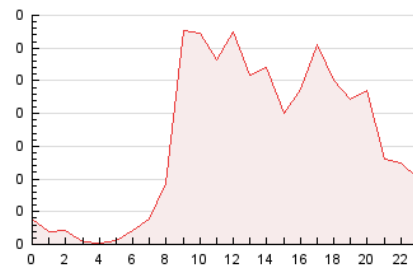

2. Secciones (Nacional)

	PAGINAS	%
HOME	963	25.12 %
RESTO	2.871	74.88 %

3. Por día del mes (Nacional)

Día	N. únicos	Visitas	Páginas	Día	N. únicos	Visitas	Páginas	Día	N. únicos	Visitas	Páginas
1	38	39	58	11	51	56	171	21	36	40	71
2	77	82	158	12	53	64	117	22	43	46	70
3	83	90	166	13	62	69	122	23	63	75	133
4	71	75	129	14	46	47	96	24	50	55	129
5	108	113	146	15	44	47	95	25	48	57	149
6	43	43	50	16	63	68	133	26	52	57	85
7	33	33	56	17	81	96	190	27	57	60	105
8	33	38	55	18	76	81	149	28	53	57	112
9	81	90	193	19	61	66	105	29	43	47	59
10	49	58	100	20	63	71	186	30	64	73	165
								31	124	139	281

4. Gráficas (Nacional)

4.1 Por día de la semana (promedio)

N. únicos / Visitas (x 100)

Páginas (x 100)

4.2 Por franja horaria (promedio)

Visitas_ (x 1000)

Páginas (x 1000)

4.3 Por meses