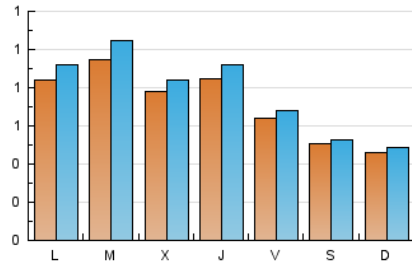

1. Cifras totales y promedios (Nacional e Internacional)

MES - AÑO	NAVEGADORES UNICOS	VISITAS	PAGINAS
Enero - 2023	1.998	2.413	4.233
PROMEDIO DIARIO	72	78	137
PROMEDIO LUNES-VIERNES	82	89	159
PROMEDIO SABADO-DOMINGO	48	51	82
PAGINAS / VISITAS	1,75		
DURACION MEDIA VISITAS	0:01:12		
DURACION MEDIA PAGINAS	0:01:35		

2. Secciones (Nacional e Internacional)

	PAGINAS	%
HOME	1.024	24.19 %
RESTO	3.209	75.81 %

3. Por día del mes (Nacional e Internacional)

Día	N. únicos	Visitas	Páginas	Día	N. únicos	Visitas	Páginas	Día	N. únicos	Visitas	Páginas
1	42	43	62	11	60	65	180	21	45	49	80
2	95	100	178	12	65	76	129	22	45	48	72
3	94	101	177	13	72	79	132	23	79	91	149
4	86	90	144	14	52	53	102	24	57	62	139
5	121	126	159	15	54	57	105	25	68	77	169
6	46	46	53	16	76	81	152	26	65	70	98
7	33	33	56	17	98	113	207	27	60	63	108
8	37	42	59	18	98	104	174	28	73	77	132
9	95	104	207	19	89	94	133	29	50	54	66
10	57	66	109	20	76	84	199	30	73	82	176
								31	168	183	327

4. Gráficas (Nacional e Internacional)

4.1 Por día de la semana (promedio)

N. únicos / Visitas (x 100)

Páginas (x 100)

4.2 Por franja horaria (promedio)

Visitas (x 1000)

Páginas (x 1000)

4.3 Por meses