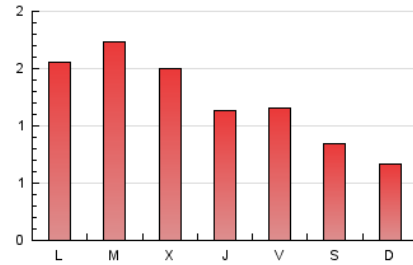

1. Cifras totales y promedios (Nacional)

MES - AÑO	NAVEGADORES UNICOS	VISITAS	PAGINAS
Enero - 2023	1.621	2.032	3.834
PROMEDIO DIARIO	60	66	124
PROMEDIO LUNES-VIERNES	67	74	144
PROMEDIO SABADO-DOMINGO	41	44	75
PAGINAS / VISITAS	1,89		
DURACION MEDIA VISITAS	0:01:25		
DURACION MEDIA PAGINAS	0:01:36		

2. Secciones (Nacional)

	PAGINAS	%
HOME	963	25.12 %
RESTO	2.871	74.88 %

3. Por día del mes (Nacional)

Día	N. únicos	Visitas	Páginas	Día	N. únicos	Visitas	Páginas	Día	N. únicos	Visitas	Páginas
1	38	39	58	11	51	56	171	21	36	40	71
2	77	82	158	12	53	64	117	22	43	46	70
3	83	90	166	13	62	69	122	23	63	75	133
4	71	75	129	14	46	47	96	24	50	55	129
5	108	113	146	15	44	47	95	25	48	57	149
6	43	43	50	16	63	68	133	26	52	57	85
7	33	33	56	17	81	96	190	27	57	60	105
8	33	38	55	18	76	81	149	28	53	57	112
9	81	90	193	19	61	66	105	29	43	47	59
10	49	58	100	20	63	71	186	30	64	73	165
								31	124	139	281

4. Gráficas (Nacional)

4.1 Por día de la semana (promedio)

N. únicos / Visitas (x 100)

Páginas (x 100)

4.2 Por franja horaria (promedio)

Visitas_ (x 1000)

Páginas (x 1000)

4.3 Por meses