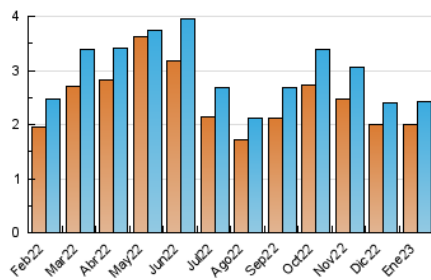

4.3 Por meses

N. únicos / Visitas (x 1000)