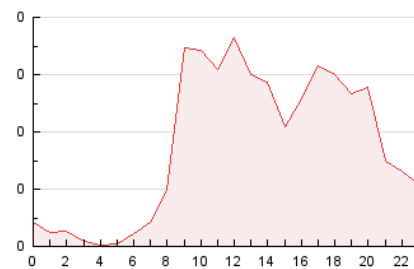

2. Secciones (Nacional e Internacional)

	PAGINAS	%
HOME	1.024	24.19 %
RESTO	3.209	75.81 %

3. Por día del mes (Nacional e Internacional)

Día	N. únicos	Visitas	Páginas	Día	N. únicos	Visitas	Páginas	Día	N. únicos	Visitas	Páginas
1	42	43	62	11	60	65	180	21	45	49	80
2	95	100	178	12	65	76	129	22	45	48	72
3	94	101	177	13	72	79	132	23	79	91	149
4	86	90	144	14	52	53	102	24	57	62	139
5	121	126	159	15	54	57	105	25	68	77	169
6	46	46	53	16	76	81	152	26	65	70	98
7	33	33	56	17	98	113	207	27	60	63	108
8	37	42	59	18	98	104	174	28	73	77	132
9	95	104	207	19	89	94	133	29	50	54	66
10	57	66	109	20	76	84	199	30	73	82	176
								31	168	183	327

4. Gráficas (Nacional e Internacional)

4.1 Por día de la semana (promedio)

N. únicos / Visitas (x 100)

Páginas (x 100)

4.2 Por franja horaria (promedio)

Visitas (x 1000)

Páginas (x 1000)

4.3 Por meses