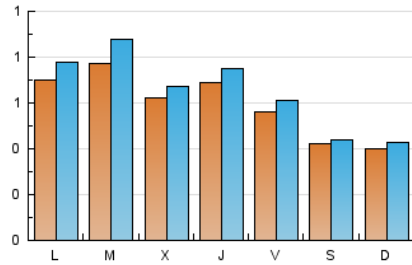

1. Cifras totales y promedios (Nacional)

MES - AÑO	NAVEGADORES UNICOS	VISITAS	PAGINAS
Enero - 2023	1.621	2.032	3.834
PROMEDIO DIARIO	60	66	124
PROMEDIO LUNES-VIERNES	67	74	144
PROMEDIO SABADO-DOMINGO	41	44	75
PAGINAS / VISITAS	1,89		
DURACION MEDIA VISITAS	0:01:25		
DURACION MEDIA PAGINAS	0:01:36		

2. Secciones (Nacional)

	PAGINAS	%
HOME	963	25.12 %
RESTO	2.871	74.88 %

3. Por día del mes (Nacional)

Día	N. únicos	Visitas	Páginas	Día	N. únicos	Visitas	Páginas	Día	N. únicos	Visitas	Páginas
1	38	39	58	11	51	56	171	21	36	40	71
2	77	82	158	12	53	64	117	22	43	46	70
3	83	90	166	13	62	69	122	23	63	75	133
4	71	75	129	14	46	47	96	24	50	55	129
5	108	113	146	15	44	47	95	25	48	57	149
6	43	43	50	16	63	68	133	26	52	57	85
7	33	33	56	17	81	96	190	27	57	60	105
8	33	38	55	18	76	81	149	28	53	57	112
9	81	90	193	19	61	66	105	29	43	47	59
10	49	58	100	20	63	71	186	30	64	73	165
								31	124	139	281

4. Gráficas (Nacional)

4.1 Por día de la semana (promedio)

N. únicos / Visitas (x 100)

Páginas (x 100)

4.2 Por franja horaria (promedio)

Visitas_ (x 1000)

Páginas (x 1000)

4.3 Por meses