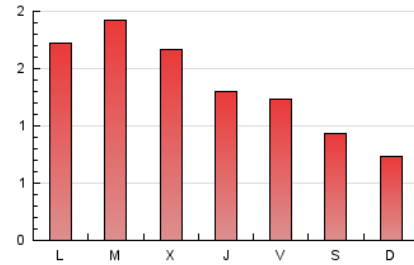

1. Cifras totales y promedios (Nacional e Internacional)

MES - AÑO	NAVEGADORES UNICOS	VISITAS	PAGINAS
Enero - 2023	1.998	2.413	4.233
PROMEDIO DIARIO	72	78	137
PROMEDIO LUNES-VIERNES	82	89	159
PROMEDIO SABADO-DOMINGO	48	51	82
PAGINAS / VISITAS	1,75		
DURACION MEDIA VISITAS	0:01:12		
DURACION MEDIA PAGINAS	0:01:35		

2. Secciones (Nacional e Internacional)

	PAGINAS	%
HOME	1.024	24.19 %
RESTO	3.209	75.81 %

3. Por día del mes (Nacional e Internacional)

Día	N. únicos	Visitas	Páginas	Día	N. únicos	Visitas	Páginas	Día	N. únicos	Visitas	Páginas
1	42	43	62	11	60	65	180	21	45	49	80
2	95	100	178	12	65	76	129	22	45	48	72
3	94	101	177	13	72	79	132	23	79	91	149
4	86	90	144	14	52	53	102	24	57	62	139
5	121	126	159	15	54	57	105	25	68	77	169
6	46	46	53	16	76	81	152	26	65	70	98
7	33	33	56	17	98	113	207	27	60	63	108
8	37	42	59	18	98	104	174	28	73	77	132
9	95	104	207	19	89	94	133	29	50	54	66
10	57	66	109	20	76	84	199	30	73	82	176
								31	168	183	327

4. Gráficas (Nacional e Internacional)

4.1 Por día de la semana (promedio)

N. únicos / Visitas (x 100)

Páginas (x 100)

4.2 Por franja horaria (promedio)

Visitas (x 1000)

Páginas (x 1000)

4.3 Por meses