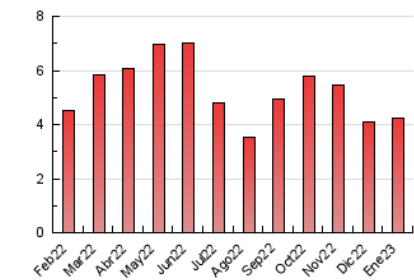

Páginas (x 1000)