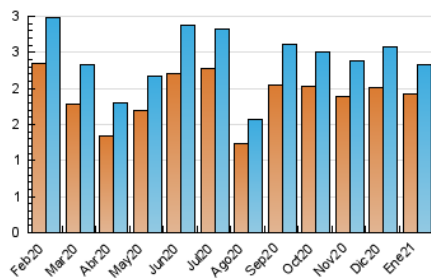

4.3 Por meses

N. únicos / Visitas (x 1000)