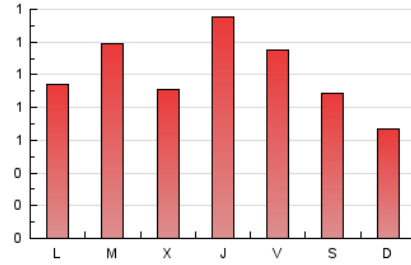

1. Cifras totales y promedios (Nacional)

MES - AÑO	NAVEGADORES UNICOS	VISITAS	PAGINAS
Enero - 2021	1.732	2.126	3.109
PROMEDIO DIARIO	62	69	100
PROMEDIO LUNES-VIERNES	67	74	111
PROMEDIO SABADO-DOMINGO	54	57	78
PAGINAS / VISITAS	1,46		
DURACION MEDIA VISITAS	0:00:57		
DURACION MEDIA PAGINAS	0:02:02		

2. Secciones (Nacional)

	PAGINAS	%
HOME	574	18.46 %
RESTO	2.535	81.54 %

3. Por día del mes (Nacional)

Día	N. únicos	Visitas	Páginas	Día	N. únicos	Visitas	Páginas	Día	N. únicos	Visitas	Páginas
1	36	39	49	11	41	49	95	21	108	122	150
2	64	67	101	12	89	101	144	22	59	67	106
3	47	48	70	13	46	53	82	23	116	126	164
4	73	84	111	14	74	81	113	24	64	66	105
5	65	71	93	15	89	98	137	25	62	75	99
6	29	30	46	16	35	37	49	26	78	85	128
7	95	103	162	17	41	44	60	27	63	67	113
8	60	70	156	18	46	50	71	28	61	64	115
9	41	46	51	19	60	67	112	29	86	95	125
10	35	37	54	20	77	84	122	30	64	65	80
								31	33	35	46

4. Gráficas (Nacional)

4.1 Por día de la semana (promedio)

N. únicos / Visitas (x 100)

Páginas (x 100)

4.2 Por franja horaria (promedio)

Visitas (x 1000)

Páginas (x 1000)

4.3 Por meses