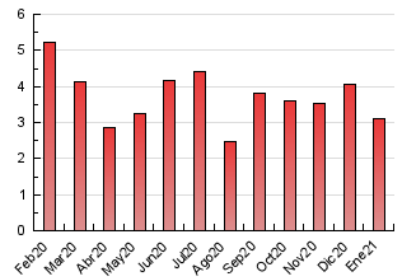

1. Cifras totales y promedios (Nacional)

MES - AÑO	NAVEGADORES UNICOS	VISITAS	PAGINAS
Enero - 2021	1.732	2.126	3.109
PROMEDIO DIARIO	62	69	100
PROMEDIO LUNES-VIERNES	67	74	111
PROMEDIO SABADO-DOMINGO	54	57	78
PAGINAS / VISITAS	1,46		
DURACION MEDIA VISITAS	0:00:57		
DURACION MEDIA PAGINAS	0:02:02		

2. Secciones (Nacional)

	PAGINAS	%
HOME	574	18.46 %
RESTO	2.535	81.54 %

3. Por día del mes (Nacional)

Día	N. únicos	Visitas	Páginas	Día	N. únicos	Visitas	Páginas	Día	N. únicos	Visitas	Páginas
1	36	39	49	11	41	49	95	21	108	122	150
2	64	67	101	12	89	101	144	22	59	67	106
3	47	48	70	13	46	53	82	23	116	126	164
4	73	84	111	14	74	81	113	24	64	66	105
5	65	71	93	15	89	98	137	25	62	75	99
6	29	30	46	16	35	37	49	26	78	85	128
7	95	103	162	17	41	44	60	27	63	67	113
8	60	70	156	18	46	50	71	28	61	64	115
9	41	46	51	19	60	67	112	29	86	95	125
10	35	37	54	20	77	84	122	30	64	65	80
								31	33	35	46

4. Gráficas (Nacional)

4.1 Por día de la semana (promedio)

N. únicos / Visitas (x 100)

Páginas (x 100)

4.2 Por franja horaria (promedio)

Visitas (x 1000)

Páginas (x 1000)

4.3 Por meses

N. únicos / Visitas (x 1000)

Páginas (x 1000)

5. Observaciones

Este Medio Electrónico de Comunicación ha sido medido por la herramienta Google Analytics de Google

6. Definiciones básicas (Para más información ver Normas Técnicas para el Control de los Medios Electrónicos de Comunicación)