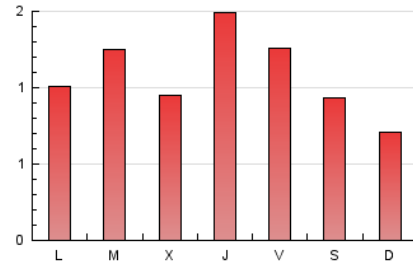

1. Cifras totales y promedios (Nacional e Internacional)

MES - AÑO	NAVEGADORES UNICOS	VISITAS	PAGINAS
Enero - 2021	1.921	2.321	3.327
PROMEDIO DIARIO	69	75	107
PROMEDIO LUNES-VIERNES	74	82	119
PROMEDIO SABADO-DOMINGO	58	61	82
PAGINAS / VISITAS	1,43		
DURACION MEDIA VISITAS	0:00:53		
DURACION MEDIA PAGINAS	0:02:02		

2. Secciones (Nacional e Internacional)

	PAGINAS	%
HOME	610	18.33 %
RESTO	2.717	81.67 %

3. Por día del mes (Nacional e Internacional)

Día	N. únicos	Visitas	Páginas	Día	N. únicos	Visitas	Páginas	Día	N. únicos	Visitas	Páginas
1	37	40	50	11	43	51	99	21	121	135	164
2	67	70	104	12	95	107	151	22	64	72	111
3	52	53	75	13	48	55	84	23	123	134	173
4	73	84	111	14	94	101	133	24	68	70	109
5	68	74	96	15	104	115	168	25	74	87	112
6	33	34	51	16	37	39	51	26	83	90	133
7	109	117	176	17	43	46	62	27	67	71	117
8	72	82	169	18	55	59	80	28	69	72	123
9	42	47	52	19	67	74	119	29	92	102	133
10	40	42	59	20	84	91	129	30	68	69	84
								31	36	38	49

4. Gráficas (Nacional e Internacional)

4.1 Por día de la semana (promedio)

N. únicos / Visitas (x 100)

Páginas (x 100)

4.2 Por franja horaria (promedio)

Visitas (x 1000)

Páginas (x 1000)

4.3 Por meses