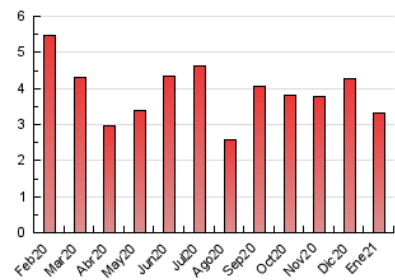

Páginas (x 1000)