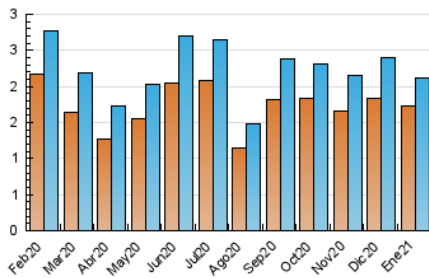

1. Cifras totales y promedios (Nacional)

MES - AÑO	NAVEGADORES UNICOS	VISITAS	PAGINAS
Enero - 2021	1.732	2.126	3.109
PROMEDIO DIARIO	62	69	100
PROMEDIO LUNES-VIERNES	67	74	111
PROMEDIO SABADO-DOMINGO	54	57	78
PAGINAS / VISITAS	1,46		
DURACION MEDIA VISITAS	0:00:57		
DURACION MEDIA PAGINAS	0:02:02		

2. Secciones (Nacional)

	PAGINAS	%
HOME	574	18.46 %
RESTO	2.535	81.54 %

3. Por día del mes (Nacional)

Día	N. únicos	Visitas	Páginas	Día	N. únicos	Visitas	Páginas	Día	N. únicos	Visitas	Páginas
1	36	39	49	11	41	49	95	21	108	122	150
2	64	67	101	12	89	101	144	22	59	67	106
3	47	48	70	13	46	53	82	23	116	126	164
4	73	84	111	14	74	81	113	24	64	66	105
5	65	71	93	15	89	98	137	25	62	75	99
6	29	30	46	16	35	37	49	26	78	85	128
7	95	103	162	17	41	44	60	27	63	67	113
8	60	70	156	18	46	50	71	28	61	64	115
9	41	46	51	19	60	67	112	29	86	95	125
10	35	37	54	20	77	84	122	30	64	65	80
								31	33	35	46

4. Gráficas (Nacional)

4.1 Por día de la semana (promedio)

N. únicos / Visitas (x 100)

Páginas (x 100)

4.2 Por franja horaria (promedio)

Visitas (x 1000)

Páginas (x 1000)

4.3 Por meses

N. únicos / Visitas (x 1000)

Páginas (x 1000)

5. Observaciones

Este Medio Electrónico de Comunicación ha sido medido por la herramienta Google Analytics de Google

6. Definiciones básicas (Para más información ver Normas Técnicas para el Control de los Medios Electrónicos de Comunicación)