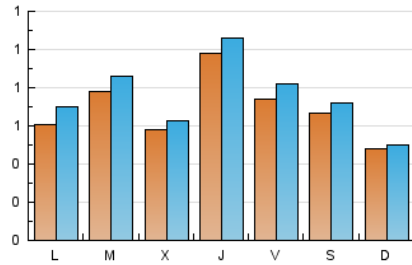

1. Cifras totales y promedios (Nacional e Internacional)

MES - AÑO	NAVEGADORES UNICOS	VISITAS	PAGINAS
Enero - 2021	1.921	2.321	3.327
PROMEDIO DIARIO	69	75	107
PROMEDIO LUNES-VIERNES	74	82	119
PROMEDIO SABADO-DOMINGO	58	61	82
PAGINAS / VISITAS	1,43		
DURACION MEDIA VISITAS	0:00:53		
DURACION MEDIA PAGINAS	0:02:02		

2. Secciones (Nacional e Internacional)

	PAGINAS	%
HOME	610	18.33 %
RESTO	2.717	81.67 %

3. Por día del mes (Nacional e Internacional)

Día	N. únicos	Visitas	Páginas	Día	N. únicos	Visitas	Páginas	Día	N. únicos	Visitas	Páginas
1	37	40	50	11	43	51	99	21	121	135	164
2	67	70	104	12	95	107	151	22	64	72	111
3	52	53	75	13	48	55	84	23	123	134	173
4	73	84	111	14	94	101	133	24	68	70	109
5	68	74	96	15	104	115	168	25	74	87	112
6	33	34	51	16	37	39	51	26	83	90	133
7	109	117	176	17	43	46	62	27	67	71	117
8	72	82	169	18	55	59	80	28	69	72	123
9	42	47	52	19	67	74	119	29	92	102	133
10	40	42	59	20	84	91	129	30	68	69	84
								31	36	38	49

4. Gráficas (Nacional e Internacional)

4.1 Por día de la semana (promedio)

N. únicos / Visitas (x 100)

Páginas (x 100)

4.2 Por franja horaria (promedio)

Visitas (x 1000)

Páginas (x 1000)

4.3 Por meses