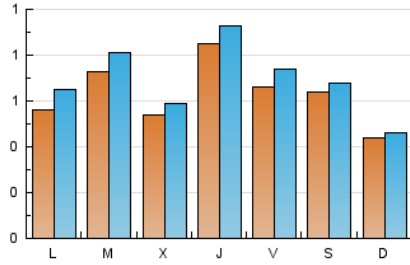

1. Cifras totales y promedios (Nacional)

MES - AÑO	NAVEGADORES UNICOS	VISITAS	PAGINAS
Enero - 2021	1.732	2.126	3.109
PROMEDIO DIARIO	62	69	100
PROMEDIO LUNES-VIERNES	67	74	111
PROMEDIO SABADO-DOMINGO	54	57	78
PAGINAS / VISITAS	1,46		
DURACION MEDIA VISITAS	0:00:57		
DURACION MEDIA PAGINAS	0:02:02		

2. Secciones (Nacional)

	PAGINAS	%
HOME	574	18.46 %
RESTO	2.535	81.54 %

3. Por día del mes (Nacional)

Día	N. únicos	Visitas	Páginas	Día	N. únicos	Visitas	Páginas	Día	N. únicos	Visitas	Páginas
1	36	39	49	11	41	49	95	21	108	122	150
2	64	67	101	12	89	101	144	22	59	67	106
3	47	48	70	13	46	53	82	23	116	126	164
4	73	84	111	14	74	81	113	24	64	66	105
5	65	71	93	15	89	98	137	25	62	75	99
6	29	30	46	16	35	37	49	26	78	85	128
7	95	103	162	17	41	44	60	27	63	67	113
8	60	70	156	18	46	50	71	28	61	64	115
9	41	46	51	19	60	67	112	29	86	95	125
10	35	37	54	20	77	84	122	30	64	65	80
								31	33	35	46

4. Gráficas (Nacional)

4.1 Por día de la semana (promedio)

N. únicos / Visitas (x 100)

Páginas (x 100)

4.2 Por franja horaria (promedio)

Visitas (x 1000)

Páginas (x 1000)

4.3 Por meses