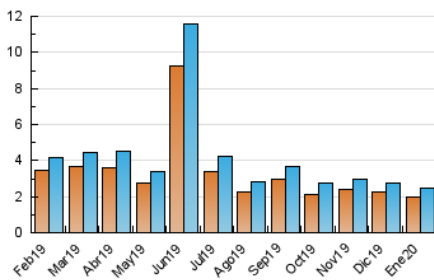

4.3 Por meses

N. únicos / Visitas (x 1000)