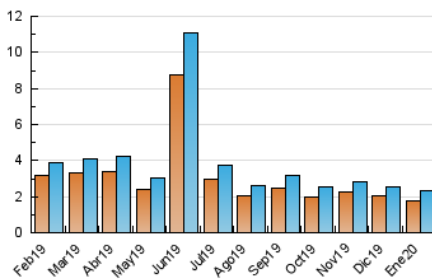

4.3 Por meses

N. únicos / Visitas (x 1000)