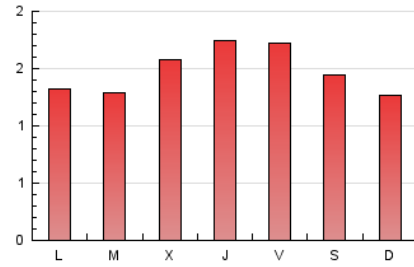

1. Cifras totales y promedios (Nacional e Internacional)

MES - AÑO	NAVEGADORES UNICOS	VISITAS	PAGINAS
Enero - 2020	1.971	2.480	4.645
PROMEDIO DIARIO	72	80	150
PROMEDIO LUNES-VIERNES	74	83	155
PROMEDIO SABADO-DOMINGO	67	71	135
PAGINAS / VISITAS	1,87		
DURACION MEDIA VISITAS	0:01:15		
DURACION MEDIA PAGINAS	0:01:26		

2. Secciones (Nacional e Internacional)

	PAGINAS	%
HOME	1.309	28.18 %
RESTO	3.336	71.82 %

3. Por día del mes (Nacional e Internacional)

Día	N. únicos	Visitas	Páginas	Día	N. únicos	Visitas	Páginas	Día	N. únicos	Visitas	Páginas
1	70	76	156	11	58	61	112	21	62	73	141
2	78	85	187	12	68	70	144	22	74	83	139
3	83	86	162	13	82	95	163	23	70	84	179
4	69	76	116	14	61	69	143	24	88	103	212
5	73	82	165	15	78	86	151	25	72	75	149
6	49	53	109	16	56	58	109	26	68	70	109
7	46	57	95	17	69	74	155	27	87	97	158
8	76	82	172	18	75	78	198	28	62	74	135
9	72	76	157	19	52	56	89	29	85	100	172
10	73	81	136	20	67	73	98	30	122	137	237
								31	100	110	197

4. Gráficas (Nacional e Internacional)

4.1 Por día de la semana (promedio)

N. únicos / Visitas (x 100)

Páginas (x 100)

4.2 Por franja horaria (promedio)

Visitas (x 1000)

Páginas (x 1000)

4.3 Por meses