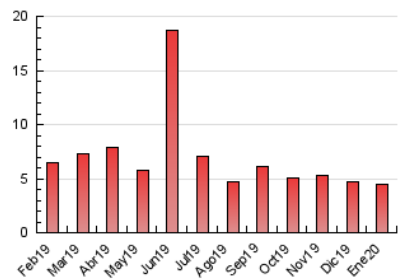

Páginas (x 1000)