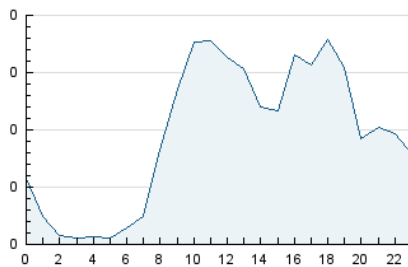

2. Secciones (Nacional)

	PAGINAS	%
HOME	1.274	28.76 %
RESTO	3.155	71.24 %

3. Por día del mes (Nacional)

Día	N. únicos	Visitas	Páginas	Día	N. únicos	Visitas	Páginas	Día	N. únicos	Visitas	Páginas
1	67	73	153	11	56	59	110	21	59	70	138
2	72	79	177	12	67	69	143	22	52	61	117
3	80	83	159	13	78	91	159	23	66	80	169
4	67	74	114	14	59	67	141	24	71	86	195
5	72	79	145	15	67	75	140	25	67	70	144
6	48	52	108	16	52	54	105	26	65	67	105
7	44	55	93	17	65	70	151	27	78	88	149
8	58	64	151	18	73	76	196	28	57	69	130
9	67	71	152	19	51	55	88	29	79	94	166
10	71	79	134	20	58	64	89	30	106	120	218
								31	93	103	190

4. Gráficas (Nacional)

4.1 Por día de la semana (promedio)

N. únicos / Visitas (x 100)

Páginas (x 100)

4.2 Por franja horaria (promedio)

Visitas (x 1000)

Páginas (x 1000)

4.3 Por meses