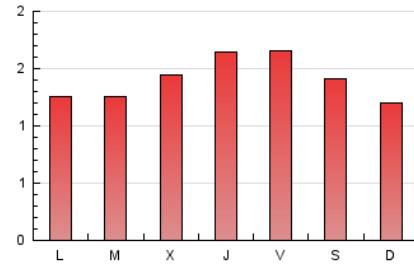

1. Cifras totales y promedios (Nacional)

MES - AÑO	NAVEGADORES UNICOS	VISITAS	PAGINAS
Enero - 2020	1.794	2.297	4.429
PROMEDIO DIARIO	67	74	143
PROMEDIO LUNES-VIERNES	67	76	147
PROMEDIO SABADO-DOMINGO	65	69	131
PAGINAS / VISITAS	1,93		
DURACION MEDIA VISITAS	0:01:20		
DURACION MEDIA PAGINAS	0:01:27		

2. Secciones (Nacional)

	PAGINAS	%
HOME	1.274	28.76 %
RESTO	3.155	71.24 %

3. Por día del mes (Nacional)

Día	N. únicos	Visitas	Páginas	Día	N. únicos	Visitas	Páginas	Día	N. únicos	Visitas	Páginas
1	67	73	153	11	56	59	110	21	59	70	138
2	72	79	177	12	67	69	143	22	52	61	117
3	80	83	159	13	78	91	159	23	66	80	169
4	67	74	114	14	59	67	141	24	71	86	195
5	72	79	145	15	67	75	140	25	67	70	144
6	48	52	108	16	52	54	105	26	65	67	105
7	44	55	93	17	65	70	151	27	78	88	149
8	58	64	151	18	73	76	196	28	57	69	130
9	67	71	152	19	51	55	88	29	79	94	166
10	71	79	134	20	58	64	89	30	106	120	218
								31	93	103	190

4. Gráficas (Nacional)

4.1 Por día de la semana (promedio)

N. únicos / Visitas (x 100)

Páginas (x 100)

4.2 Por franja horaria (promedio)

Visitas (x 1000)

Páginas (x 1000)

4.3 Por meses