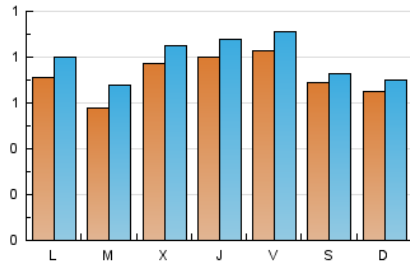

1. Cifras totales y promedios (Nacional e Internacional)

MES - AÑO	NAVEGADORES UNICOS	VISITAS	PAGINAS
Enero - 2020	1.971	2.480	4.645
PROMEDIO DIARIO	72	80	150
PROMEDIO LUNES-VIERNES	74	83	155
PROMEDIO SABADO-DOMINGO	67	71	135
PAGINAS / VISITAS	1,87		
DURACION MEDIA VISITAS	0:01:15		
DURACION MEDIA PAGINAS	0:01:26		

2. Secciones (Nacional e Internacional)

	PAGINAS	%
HOME	1.309	28.18 %
RESTO	3.336	71.82 %

3. Por día del mes (Nacional e Internacional)

Día	N. únicos	Visitas	Páginas	Día	N. únicos	Visitas	Páginas	Día	N. únicos	Visitas	Páginas
1	70	76	156	11	58	61	112	21	62	73	141
2	78	85	187	12	68	70	144	22	74	83	139
3	83	86	162	13	82	95	163	23	70	84	179
4	69	76	116	14	61	69	143	24	88	103	212
5	73	82	165	15	78	86	151	25	72	75	149
6	49	53	109	16	56	58	109	26	68	70	109
7	46	57	95	17	69	74	155	27	87	97	158
8	76	82	172	18	75	78	198	28	62	74	135
9	72	76	157	19	52	56	89	29	85	100	172
10	73	81	136	20	67	73	98	30	122	137	237
								31	100	110	197

4. Gráficas (Nacional e Internacional)

4.1 Por día de la semana (promedio)

N. únicos / Visitas (x 100)

Páginas (x 100)

4.2 Por franja horaria (promedio)

Visitas (x 1000)

Páginas (x 1000)

4.3 Por meses