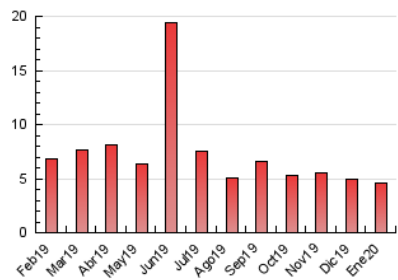

Páginas (x 1000)