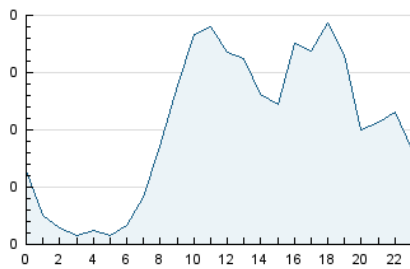

2. Secciones (Nacional e Internacional)

	PAGINAS	%
HOME	1.309	28.18 %
RESTO	3.336	71.82 %

3. Por día del mes (Nacional e Internacional)

Día	N. únicos	Visitas	Páginas	Día	N. únicos	Visitas	Páginas	Día	N. únicos	Visitas	Páginas
1	70	76	156	11	58	61	112	21	62	73	141
2	78	85	187	12	68	70	144	22	74	83	139
3	83	86	162	13	82	95	163	23	70	84	179
4	69	76	116	14	61	69	143	24	88	103	212
5	73	82	165	15	78	86	151	25	72	75	149
6	49	53	109	16	56	58	109	26	68	70	109
7	46	57	95	17	69	74	155	27	87	97	158
8	76	82	172	18	75	78	198	28	62	74	135
9	72	76	157	19	52	56	89	29	85	100	172
10	73	81	136	20	67	73	98	30	122	137	237
								31	100	110	197

4. Gráficas (Nacional e Internacional)

4.1 Por día de la semana (promedio)

N. únicos / Visitas (x 100)

Páginas (x 100)

4.2 Por franja horaria (promedio)

Visitas (x 1000)

Páginas (x 1000)

4.3 Por meses