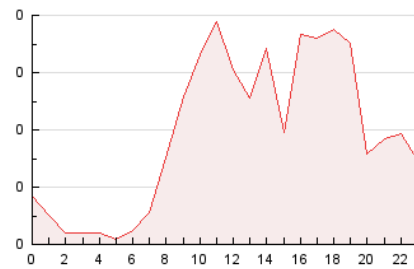

2. Secciones (Nacional e Internacional)

	PAGINAS	%
HOME	1.309	28.18 %
RESTO	3.336	71.82 %

3. Por día del mes (Nacional e Internacional)

Día	N. únicos	Visitas	Páginas	Día	N. únicos	Visitas	Páginas	Día	N. únicos	Visitas	Páginas
1	70	76	156	11	58	61	112	21	62	73	141
2	78	85	187	12	68	70	144	22	74	83	139
3	83	86	162	13	82	95	163	23	70	84	179
4	69	76	116	14	61	69	143	24	88	103	212
5	73	82	165	15	78	86	151	25	72	75	149
6	49	53	109	16	56	58	109	26	68	70	109
7	46	57	95	17	69	74	155	27	87	97	158
8	76	82	172	18	75	78	198	28	62	74	135
9	72	76	157	19	52	56	89	29	85	100	172
10	73	81	136	20	67	73	98	30	122	137	237
								31	100	110	197

4. Gráficas (Nacional e Internacional)

4.1 Por día de la semana (promedio)

N. únicos / Visitas (x 100)

Páginas (x 100)

4.2 Por franja horaria (promedio)

Visitas (x 1000)

Páginas (x 1000)

4.3 Por meses