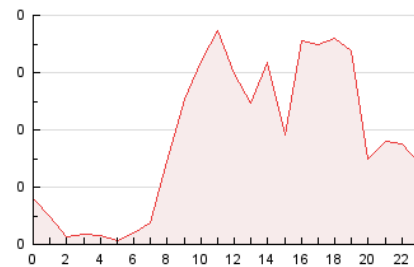

2. Secciones (Nacional)

	PAGINAS	%
HOME	1.274	28.76 %
RESTO	3.155	71.24 %

3. Por día del mes (Nacional)

Día	N. únicos	Visitas	Páginas	Día	N. únicos	Visitas	Páginas	Día	N. únicos	Visitas	Páginas
1	67	73	153	11	56	59	110	21	59	70	138
2	72	79	177	12	67	69	143	22	52	61	117
3	80	83	159	13	78	91	159	23	66	80	169
4	67	74	114	14	59	67	141	24	71	86	195
5	72	79	145	15	67	75	140	25	67	70	144
6	48	52	108	16	52	54	105	26	65	67	105
7	44	55	93	17	65	70	151	27	78	88	149
8	58	64	151	18	73	76	196	28	57	69	130
9	67	71	152	19	51	55	88	29	79	94	166
10	71	79	134	20	58	64	89	30	106	120	218
								31	93	103	190

4. Gráficas (Nacional)

4.1 Por día de la semana (promedio)

N. únicos / Visitas (x 100)

Páginas (x 100)

4.2 Por franja horaria (promedio)

Visitas (x 1000)

Páginas (x 1000)

4.3 Por meses