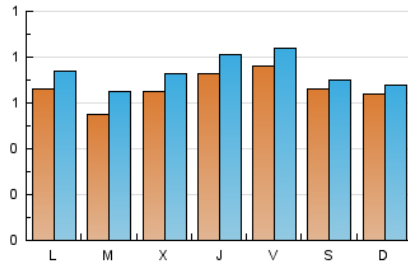

1. Cifras totales y promedios (Nacional)

MES - AÑO	NAVEGADORES UNICOS	VISITAS	PAGINAS
Enero - 2020	1.794	2.297	4.429
PROMEDIO DIARIO	67	74	143
PROMEDIO LUNES-VIERNES	67	76	147
PROMEDIO SABADO-DOMINGO	65	69	131
PAGINAS / VISITAS	1,93		
DURACION MEDIA VISITAS	0:01:20		
DURACION MEDIA PAGINAS	0:01:27		

2. Secciones (Nacional)

	PAGINAS	%
HOME	1.274	28.76 %
RESTO	3.155	71.24 %

3. Por día del mes (Nacional)

Día	N. únicos	Visitas	Páginas	Día	N. únicos	Visitas	Páginas	Día	N. únicos	Visitas	Páginas
1	67	73	153	11	56	59	110	21	59	70	138
2	72	79	177	12	67	69	143	22	52	61	117
3	80	83	159	13	78	91	159	23	66	80	169
4	67	74	114	14	59	67	141	24	71	86	195
5	72	79	145	15	67	75	140	25	67	70	144
6	48	52	108	16	52	54	105	26	65	67	105
7	44	55	93	17	65	70	151	27	78	88	149
8	58	64	151	18	73	76	196	28	57	69	130
9	67	71	152	19	51	55	88	29	79	94	166
10	71	79	134	20	58	64	89	30	106	120	218
								31	93	103	190

4. Gráficas (Nacional)

4.1 Por día de la semana (promedio)

N. únicos / Visitas (x 100)

Páginas (x 100)

4.2 Por franja horaria (promedio)

Visitas (x 1000)

Páginas (x 1000)

4.3 Por meses