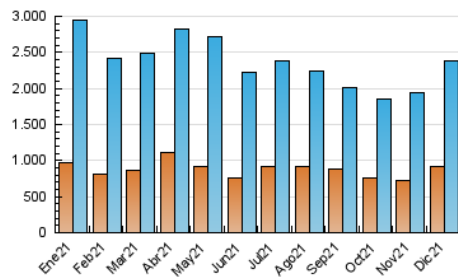

2. Secciones (Nacional)

	PAGINAS	%
HOME	1.234.551	26.81 %
RESTO	3.369.962	73.19 %

3. Por día del mes (Nacional)

Día	N. únicos	Visitas	Páginas	Día	N. únicos	Visitas	Páginas	Día	N. únicos	Visitas	Páginas
1	103.011	120.503	199.529	11	49.647	61.560	128.230	21	64.723	79.945	154.304
2	72.161	84.411	146.332	12	63.005	78.512	153.150	22	63.394	85.377	169.087
3	55.413	66.110	121.990	13	72.920	88.524	162.961	23	43.429	55.787	118.160
4	54.291	66.204	121.670	14	89.116	102.496	172.718	24	34.114	42.577	86.618
5	57.718	71.920	144.886	15	58.006	72.161	154.142	25	49.547	61.455	110.444
6	74.328	90.609	169.039	16	51.139	65.330	141.599	26	61.590	75.772	145.784
7	57.882	72.098	137.603	17	56.309	72.739	149.797	27	71.361	87.794	162.998
8	90.065	104.769	190.812	18	62.699	75.651	147.243	28	57.749	73.325	143.422
9	65.413	82.134	155.645	19	67.526	83.789	167.444	29	58.281	72.847	147.579
10	55.924	68.083	135.941	20	87.993	107.909	206.075	30	47.749	60.593	134.293
								31	44.436	56.542	125.018

4. Gráficas (Nacional)

4.1 Por día de la semana (promedio)

N. únicos / Visitas (x 100)

Páginas (x 100)

4.2 Por franja horaria (promedio)

Visitas_ (x 1000)

Páginas (x 1000)

4.3 Por meses

N. únicos / Visitas (x 1000)

Páginas (x 1000)

5. Observaciones

Este Medio Electrónico de Comunicación ha sido medido por la herramienta Google Analytics de Google

6. Definiciones básicas (Para más información ver Normas Técnicas para el Control de los Medios Electrónicos de Comunicación)

Visita:

Una secuencia ininterrumpida de páginas servidas a un usuario válido. Si dicho usuario no realiza peticiones de páginas en un periodo de tiempo (30 min) la siguiente petición constituirá el inicio de una nueva visita.