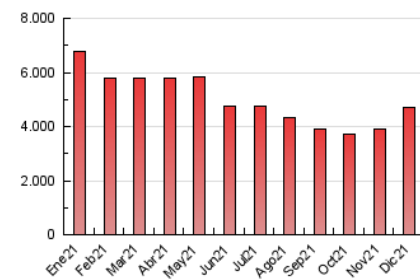

Páginas (x 1000)