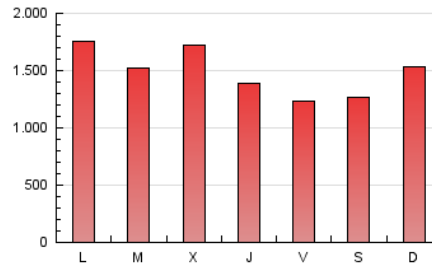

1. Cifras totales y promedios (Nacional)

MES - AÑO	NAVEGADORES UNICOS	VISITAS	PAGINAS
Diciembre - 2021	921.766	2.387.526	4.604.513
PROMEDIO DIARIO	62.611	77.017	148.533
PROMEDIO LUNES-VIERNES	64.127	78.811	151.551
PROMEDIO SABADO-DOMINGO	58.253	71.858	139.856
PAGINAS / VISITAS	1,93		
DURACION MEDIA VISITAS	0:01:46		
DURACION MEDIA PAGINAS	0:01:55		

2. Secciones (Nacional)

	PAGINAS	%
HOME	1.234.551	26.81 %
RESTO	3.369.962	73.19 %

3. Por día del mes (Nacional)

Día	N. únicos	Visitas	Páginas	Día	N. únicos	Visitas	Páginas	Día	N. únicos	Visitas	Páginas
1	103.011	120.503	199.529	11	49.647	61.560	128.230	21	64.723	79.945	154.304
2	72.161	84.411	146.332	12	63.005	78.512	153.150	22	63.394	85.377	169.087
3	55.413	66.110	121.990	13	72.920	88.524	162.961	23	43.429	55.787	118.160
4	54.291	66.204	121.670	14	89.116	102.496	172.718	24	34.114	42.577	86.618
5	57.718	71.920	144.886	15	58.006	72.161	154.142	25	49.547	61.455	110.444
6	74.328	90.609	169.039	16	51.139	65.330	141.599	26	61.590	75.772	145.784
7	57.882	72.098	137.603	17	56.309	72.739	149.797	27	71.361	87.794	162.998
8	90.065	104.769	190.812	18	62.699	75.651	147.243	28	57.749	73.325	143.422
9	65.413	82.134	155.645	19	67.526	83.789	167.444	29	58.281	72.847	147.579
10	55.924	68.083	135.941	20	87.993	107.909	206.075	30	47.749	60.593	134.293
								31	44.436	56.542	125.018

4. Gráficas (Nacional)

4.1 Por día de la semana (promedio)

N. únicos / Visitas (x 100)

Páginas (x 100)

4.2 Por franja horaria (promedio)

Visitas_ (x 1000)

Páginas (x 1000)

4.3 Por meses