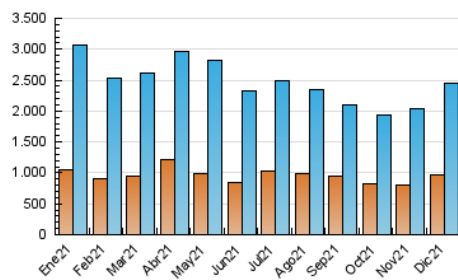

4.3 Por meses

N. únicos / Visitas (x 1000)