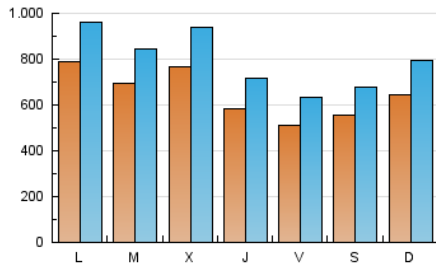

1. Cifras totales y promedios (Nacional e Internacional)

MES - AÑO	NAVEGADORES UNICOS	VISITAS	PAGINAS
Diciembre - 2021	971.529	2.455.839	4.712.323
PROMEDIO DIARIO	64.570	79.221	152.010
PROMEDIO LUNES-VIERNES	66.146	81.101	155.153
PROMEDIO SABADO-DOMINGO	60.040	73.815	142.975
PAGINAS / VISITAS	1,92		
DURACION MEDIA VISITAS	0:01:45		
DURACION MEDIA PAGINAS	0:01:55		

2. Secciones (Nacional e Internacional)

	PAGINAS	%
HOME	1.254.140	26.61 %
RESTO	3.458.183	73.39 %

3. Por día del mes (Nacional e Internacional)

Día	N. únicos	Visitas	Páginas	Día	N. únicos	Visitas	Páginas	Día	N. únicos	Visitas	Páginas
1	107.191	124.940	205.602	11	51.695	63.674	131.561	21	66.784	82.058	157.572
2	75.660	88.165	151.633	12	65.021	80.867	156.729	22	65.121	87.235	172.097
3	57.326	68.457	125.432	13	75.091	91.296	167.343	23	44.804	57.345	120.776
4	56.122	68.211	124.696	14	91.490	105.265	177.002	24	35.422	44.001	88.872
5	60.005	74.453	148.942	15	59.931	74.351	157.809	25	50.890	62.872	112.770
6	76.495	93.358	173.360	16	52.848	67.323	145.015	26	63.124	77.452	148.526
7	59.993	74.602	141.447	17	57.985	74.650	152.930	27	73.070	89.719	166.139
8	92.297	107.314	194.924	18	64.375	77.307	149.826	28	59.411	75.195	146.436
9	67.777	84.653	159.634	19	69.089	85.682	170.753	29	59.839	74.636	150.559
10	58.017	70.249	139.271	20	89.849	110.202	209.891	30	49.197	62.209	136.956
								31	45.758	58.098	127.820

4. Gráficas (Nacional e Internacional)

4.1 Por día de la semana (promedio)

N. únicos / Visitas (x 100)

Páginas (x 100)

4.2 Por franja horaria (promedio)

Visitas_ (x 1000)

Páginas (x 1000)

4.3 Por meses