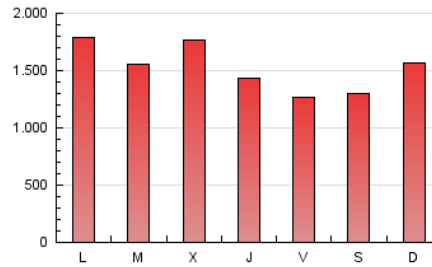

1. Cifras totales y promedios (Nacional e Internacional)

MES - AÑO	NAVEGADORES UNICOS	VISITAS	PAGINAS
Diciembre - 2021	971.529	2.455.839	4.712.323
PROMEDIO DIARIO	64.570	79.221	152.010
PROMEDIO LUNES-VIERNES	66.146	81.101	155.153
PROMEDIO SABADO-DOMINGO	60.040	73.815	142.975
PAGINAS / VISITAS	1,92		
DURACION MEDIA VISITAS	0:01:45		
DURACION MEDIA PAGINAS	0:01:55		

2. Secciones (Nacional e Internacional)

	PAGINAS	%
HOME	1.254.140	26.61 %
RESTO	3.458.183	73.39 %

3. Por día del mes (Nacional e Internacional)

Día	N. únicos	Visitas	Páginas	Día	N. únicos	Visitas	Páginas	Día	N. únicos	Visitas	Páginas
1	107.191	124.940	205.602	11	51.695	63.674	131.561	21	66.784	82.058	157.572
2	75.660	88.165	151.633	12	65.021	80.867	156.729	22	65.121	87.235	172.097
3	57.326	68.457	125.432	13	75.091	91.296	167.343	23	44.804	57.345	120.776
4	56.122	68.211	124.696	14	91.490	105.265	177.002	24	35.422	44.001	88.872
5	60.005	74.453	148.942	15	59.931	74.351	157.809	25	50.890	62.872	112.770
6	76.495	93.358	173.360	16	52.848	67.323	145.015	26	63.124	77.452	148.526
7	59.993	74.602	141.447	17	57.985	74.650	152.930	27	73.070	89.719	166.139
8	92.297	107.314	194.924	18	64.375	77.307	149.826	28	59.411	75.195	146.436
9	67.777	84.653	159.634	19	69.089	85.682	170.753	29	59.839	74.636	150.559
10	58.017	70.249	139.271	20	89.849	110.202	209.891	30	49.197	62.209	136.956
								31	45.758	58.098	127.820

4. Gráficas (Nacional e Internacional)

4.1 Por día de la semana (promedio)

N. únicos / Visitas (x 100)

Páginas (x 100)

4.2 Por franja horaria (promedio)

Visitas_ (x 1000)

Páginas (x 1000)

4.3 Por meses