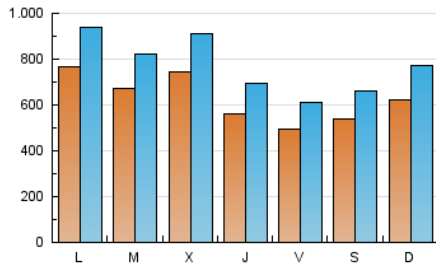

1. Cifras totales y promedios (Nacional)

MES - AÑO	NAVEGADORES UNICOS	VISITAS	PAGINAS
Diciembre - 2021	921.766	2.387.526	4.604.513
PROMEDIO DIARIO	62.611	77.017	148.533
PROMEDIO LUNES-VIERNES	64.127	78.811	151.551
PROMEDIO SABADO-DOMINGO	58.253	71.858	139.856
PAGINAS / VISITAS	1,93		
DURACION MEDIA VISITAS	0:01:46		
DURACION MEDIA PAGINAS	0:01:55		

2. Secciones (Nacional)

	PAGINAS	%
HOME	1.234.551	26.81 %
RESTO	3.369.962	73.19 %

3. Por día del mes (Nacional)

Día	N. únicos	Visitas	Páginas	Día	N. únicos	Visitas	Páginas	Día	N. únicos	Visitas	Páginas
1	103.011	120.503	199.529	11	49.647	61.560	128.230	21	64.723	79.945	154.304
2	72.161	84.411	146.332	12	63.005	78.512	153.150	22	63.394	85.377	169.087
3	55.413	66.110	121.990	13	72.920	88.524	162.961	23	43.429	55.787	118.160
4	54.291	66.204	121.670	14	89.116	102.496	172.718	24	34.114	42.577	86.618
5	57.718	71.920	144.886	15	58.006	72.161	154.142	25	49.547	61.455	110.444
6	74.328	90.609	169.039	16	51.139	65.330	141.599	26	61.590	75.772	145.784
7	57.882	72.098	137.603	17	56.309	72.739	149.797	27	71.361	87.794	162.998
8	90.065	104.769	190.812	18	62.699	75.651	147.243	28	57.749	73.325	143.422
9	65.413	82.134	155.645	19	67.526	83.789	167.444	29	58.281	72.847	147.579
10	55.924	68.083	135.941	20	87.993	107.909	206.075	30	47.749	60.593	134.293
								31	44.436	56.542	125.018

4. Gráficas (Nacional)

4.1 Por día de la semana (promedio)

N. únicos / Visitas (x 100)

Páginas (x 100)

4.2 Por franja horaria (promedio)

Visitas_ (x 1000)

Páginas (x 1000)

4.3 Por meses