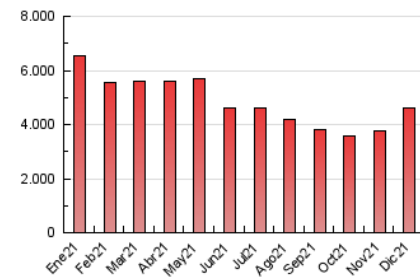

Páginas (x 1000)