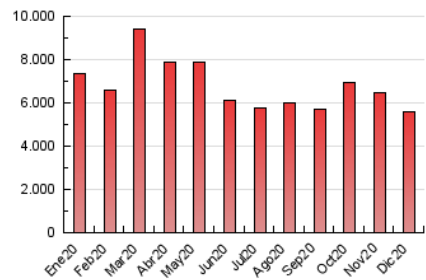

Páginas (x 1000)