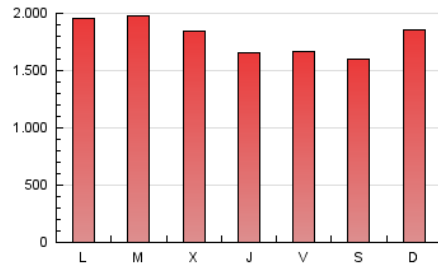

Diario de León
 diariodeleon.es

1. Cifras totales y promedios (Nacional e Internacional)

MES - AÑO	NAVEGADORES UNICOS	VISITAS	PAGINAS
Diciembre - 2020	940.240	2.549.994	5.572.001
PROMEDIO DIARIO	63.808	82.258	179.742
PROMEDIO LUNES-VIERNES	64.259	83.161	182.174
PROMEDIO SABADO-DOMINGO	62.512	79.662	172.750
PAGINAS / VISITAS	2,19		
DURACION MEDIA VISITAS	0:04:08		
DURACION MEDIA PAGINAS	0:03:29		

2. Secciones (Nacional e Internacional)

	PAGINAS	%
HOME	1.769.128	31.75 %
RESTO	3.802.873	68.25 %

3. Por día del mes (Nacional e Internacional)

Día	N. únicos	Visitas	Páginas	Día	N. únicos	Visitas	Páginas	Día	N. únicos	Visitas	Páginas
1	86.742	111.460	226.553	11	58.570	74.581	165.788	21	59.299	77.811	172.646
2	71.288	92.972	203.494	12	55.129	70.397	154.895	22	69.168	94.712	202.526
3	67.453	87.847	198.469	13	62.417	79.518	174.544	23	54.116	69.580	152.450
4	55.845	73.393	160.463	14	79.192	100.885	217.342	24	41.016	52.090	110.720
5	52.724	70.064	156.336	15	70.725	88.480	184.659	25	56.546	72.906	149.987
6	73.305	91.975	202.813	16	63.543	81.679	180.385	26	60.158	75.620	159.396
7	65.622	84.206	192.856	17	65.776	87.196	196.300	27	71.086	90.819	186.846
8	70.676	87.759	185.916	18	65.850	85.290	191.227	28	69.082	88.566	200.362
9	66.033	89.570	210.935	19	63.424	80.389	171.132	29	65.140	83.739	191.211
10	63.580	83.153	184.292	20	61.853	78.514	176.035	30	62.126	79.940	173.747
								31	50.573	64.883	137.676

4. Gráficas (Nacional e Internacional)

4.1 Por día de la semana (promedio)

N. únicos / Visitas (x 100)

Páginas (x 100)

4.2 Por franja horaria (promedio)

Visitas (x 1000)

Páginas (x 1000)

4.3 Por meses