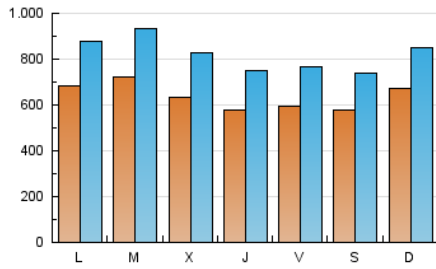

Diario de León
 diariodeleon.es

1. Cifras totales y promedios (Nacional e Internacional)

MES - AÑO	NAVEGADORES UNICOS	VISITAS	PAGINAS
Diciembre - 2020	940.240	2.549.994	5.572.001
PROMEDIO DIARIO	63.808	82.258	179.742
PROMEDIO LUNES-VIERNES	64.259	83.161	182.174
PROMEDIO SABADO-DOMINGO	62.512	79.662	172.750
PAGINAS / VISITAS	2,19		
DURACION MEDIA VISITAS	0:04:08		
DURACION MEDIA PAGINAS	0:03:29		

2. Secciones (Nacional e Internacional)

	PAGINAS	%
HOME	1.769.128	31.75 %
RESTO	3.802.873	68.25 %

3. Por día del mes (Nacional e Internacional)

Día	N. únicos	Visitas	Páginas	Día	N. únicos	Visitas	Páginas	Día	N. únicos	Visitas	Páginas
1	86.742	111.460	226.553	11	58.570	74.581	165.788	21	59.299	77.811	172.646
2	71.288	92.972	203.494	12	55.129	70.397	154.895	22	69.168	94.712	202.526
3	67.453	87.847	198.469	13	62.417	79.518	174.544	23	54.116	69.580	152.450
4	55.845	73.393	160.463	14	79.192	100.885	217.342	24	41.016	52.090	110.720
5	52.724	70.064	156.336	15	70.725	88.480	184.659	25	56.546	72.906	149.987
6	73.305	91.975	202.813	16	63.543	81.679	180.385	26	60.158	75.620	159.396
7	65.622	84.206	192.856	17	65.776	87.196	196.300	27	71.086	90.819	186.846
8	70.676	87.759	185.916	18	65.850	85.290	191.227	28	69.082	88.566	200.362
9	66.033	89.570	210.935	19	63.424	80.389	171.132	29	65.140	83.739	191.211
10	63.580	83.153	184.292	20	61.853	78.514	176.035	30	62.126	79.940	173.747
								31	50.573	64.883	137.676

4. Gráficas (Nacional e Internacional)

4.1 Por día de la semana (promedio)

N. únicos / Visitas (x 100)

Páginas (x 100)

4.2 Por franja horaria (promedio)

Visitas (x 1000)

Páginas (x 1000)

4.3 Por meses