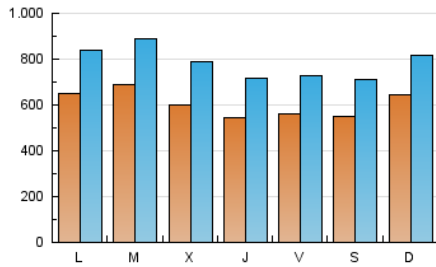

1. Cifras totales y promedios (Nacional)

MES - AÑO	NAVEGADORES UNICOS	VISITAS	PAGINAS
Diciembre - 2020	857.041	2.437.430	5.372.900
PROMEDIO DIARIO	60.526	78.627	173.319
PROMEDIO LUNES-VIERNES	60.859	79.373	175.499
PROMEDIO SABADO-DOMINGO	59.568	76.481	167.052
PAGINAS / VISITAS	2,20		
DURACION MEDIA VISITAS	0:04:05		
DURACION MEDIA PAGINAS	0:03:41		

2. Secciones (Nacional)

	PAGINAS	%
HOME	1.730.118	32.20 %
RESTO	3.642.782	67.80 %

3. Por día del mes (Nacional)

Día	N. únicos	Visitas	Páginas	Día	N. únicos	Visitas	Páginas	Día	N. únicos	Visitas	Páginas
1	81.373	105.677	217.049	11	55.184	70.859	159.127	21	56.615	74.573	166.974
2	65.771	87.212	193.876	12	52.423	67.321	149.270	22	66.340	91.134	196.220
3	62.406	82.559	189.647	13	59.354	76.298	168.558	23	51.671	66.796	147.666
4	51.931	69.236	153.164	14	75.046	96.551	209.620	24	39.032	49.883	107.022
5	49.735	66.717	150.448	15	66.566	84.280	176.860	25	54.532	70.488	145.694
6	70.113	88.459	196.288	16	60.115	77.935	173.626	26	57.142	72.660	154.450
7	62.132	80.362	185.641	17	62.639	83.413	189.354	27	67.947	87.465	181.038
8	66.857	83.678	178.792	18	62.520	81.532	184.517	28	66.187	85.163	194.140
9	62.427	85.272	202.763	19	60.529	77.378	165.691	29	62.529	80.500	185.677
10	60.004	79.245	176.977	20	59.304	75.549	170.669	30	59.490	76.878	168.565
								31	48.380	62.357	133.517

4. Gráficas (Nacional)

4.1 Por día de la semana (promedio)

N. únicos / Visitas (x 100)

Páginas (x 100)

4.2 Por franja horaria (promedio)

Visitas (x 1000)

Páginas (x 1000)

4.3 Por meses