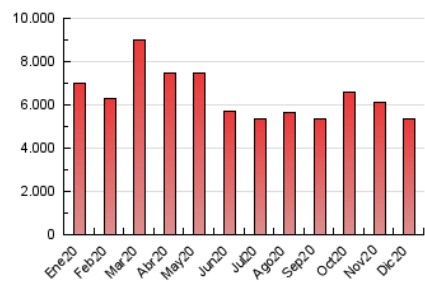

Páginas (x 1000)