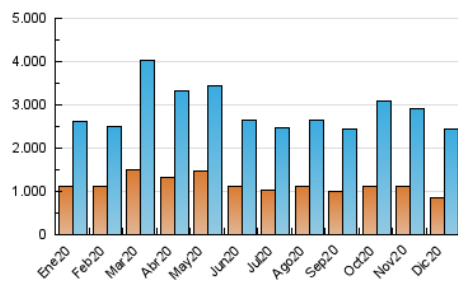

2. Secciones (Nacional)

	PAGINAS	%
HOME	1.730.118	32.20 %
RESTO	3.642.782	67.80 %

3. Por día del mes (Nacional)

Día	N. únicos	Visitas	Páginas	Día	N. únicos	Visitas	Páginas	Día	N. únicos	Visitas	Páginas
1	81.373	105.677	217.049	11	55.184	70.859	159.127	21	56.615	74.573	166.974
2	65.771	87.212	193.876	12	52.423	67.321	149.270	22	66.340	91.134	196.220
3	62.406	82.559	189.647	13	59.354	76.298	168.558	23	51.671	66.796	147.666
4	51.931	69.236	153.164	14	75.046	96.551	209.620	24	39.032	49.883	107.022
5	49.735	66.717	150.448	15	66.566	84.280	176.860	25	54.532	70.488	145.694
6	70.113	88.459	196.288	16	60.115	77.935	173.626	26	57.142	72.660	154.450
7	62.132	80.362	185.641	17	62.639	83.413	189.354	27	67.947	87.465	181.038
8	66.857	83.678	178.792	18	62.520	81.532	184.517	28	66.187	85.163	194.140
9	62.427	85.272	202.763	19	60.529	77.378	165.691	29	62.529	80.500	185.677
10	60.004	79.245	176.977	20	59.304	75.549	170.669	30	59.490	76.878	168.565
								31	48.380	62.357	133.517

4. Gráficas (Nacional)

4.1 Por día de la semana (promedio)

N. únicos / Visitas (x 100)

Páginas (x 100)

4.2 Por franja horaria (promedio)

Visitas (x 1000)

Páginas (x 1000)

4.3 Por meses

N. únicos / Visitas (x 1000)

Páginas (x 1000)

5. Observaciones

Este Medio Electrónico de Comunicación ha sido medido por la herramienta Google Analytics de Google

6. Definiciones básicas (Para más información ver Normas Técnicas para el Control de los Medios Electrónicos de Comunicación)

Visita:

Una secuencia ininterrumpida de páginas servidas a un usuario válido. Si dicho usuario no realiza peticiones de páginas en un periodo de tiempo (30 min) la siguiente petición constituirá el inicio de una nueva visita.