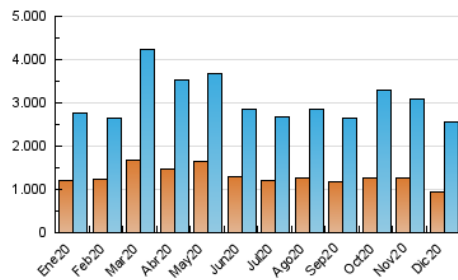

4.3 Por meses

N. únicos / Visitas (x 1000)