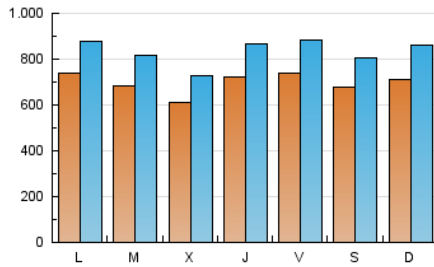

4. Gráficas (Nacional e Internacional)

4.1 Por día de la semana (promedio)

N. únicos / Visitas (x 100)