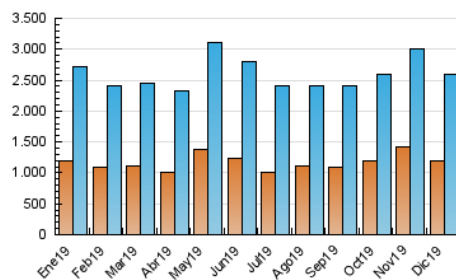

### 3. Por día del mes (Nacional e Internacional)

Día	N. únicos	Visitas	Páginas	Día	N. únicos	Visitas	Páginas	Día	N. únicos	Visitas	Páginas
1	66.306	80.553	221.521	11	62.537	74.323	204.388	21	83.802	100.082	275.226
2	67.780	79.189	217.770	12	64.930	78.121	214.833	22	68.833	87.796	241.439
3	57.985	69.281	190.523	13	75.884	88.661	243.818	23	61.986	75.086	206.487
4	57.942	69.500	191.125	14	59.385	70.762	194.596	24	50.991	59.911	164.755
5	56.272	67.501	185.628	15	80.058	95.672	263.098	25	52.188	61.401	168.853
6	52.190	62.810	172.728	16	74.460	89.538	246.230	26	78.690	92.334	253.919
7	57.982	68.803	189.208	17	104.989	128.820	354.255	27	80.378	93.467	257.034
8	65.124	76.312	209.858	18	71.116	85.289	234.545	28	70.212	82.339	226.432
9	79.160	92.296	253.814	19	88.968	108.852	299.343	29	74.899	90.602	249.156
10	70.843	83.361	229.243	20	87.322	107.969	296.915	30	85.658	102.111	280.805
								31	57.334	68.125	187.344

4. Gráficas (Nacional e Internacional)

4.1 Por día de la semana (promedio)

N. únicos / Visitas (x 100)

Páginas (x 100)

4.2 Por franja horaria (promedio)

Visitas (x 1000)

Páginas (x 1000)

4.3 Por meses

N. únicos / Visitas (x 1000)

Páginas (x 1000)