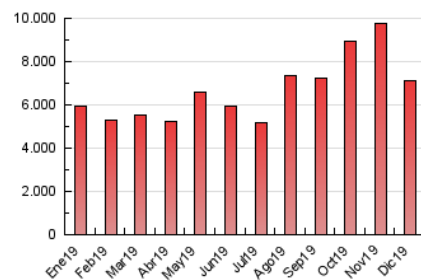

### 3. Por día del mes (Nacional e Internacional)

Día	N. únicos	Visitas	Páginas	Día	N. únicos	Visitas	Páginas	Día	N. únicos	Visitas	Páginas
1	66.306	80.553	221.521	11	62.537	74.323	204.388	21	83.802	100.082	275.226
2	67.780	79.189	217.770	12	64.930	78.121	214.833	22	68.833	87.796	241.439
3	57.985	69.281	190.523	13	75.884	88.661	243.818	23	61.986	75.086	206.487
4	57.942	69.500	191.125	14	59.385	70.762	194.596	24	50.991	59.911	164.755
5	56.272	67.501	185.628	15	80.058	95.672	263.098	25	52.188	61.401	168.853
6	52.190	62.810	172.728	16	74.460	89.538	246.230	26	78.690	92.334	253.919
7	57.982	68.803	189.208	17	104.989	128.820	354.255	27	80.378	93.467	257.034
8	65.124	76.312	209.858	18	71.116	85.289	234.545	28	70.212	82.339	226.432
9	79.160	92.296	253.814	19	88.968	108.852	299.343	29	74.899	90.602	249.156
10	70.843	83.361	229.243	20	87.322	107.969	296.915	30	85.658	102.111	280.805
								31	57.334	68.125	187.344

4. Gráficas (Nacional e Internacional)

4.1 Por día de la semana (promedio)

N. únicos / Visitas (x 100)

Páginas (x 100)

4.2 Por franja horaria (promedio)

Visitas (x 1000)

Páginas (x 1000)

4.3 Por meses

N. únicos / Visitas (x 1000)

Páginas (x 1000)