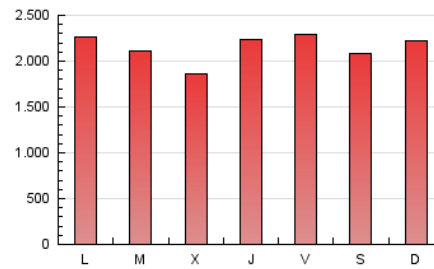

#### 2. Secciones (Nacional)

	PAGINAS	%
<b>HOME</b>	2.231.126	33.38 %
<b>RESTO</b>	4.453.356	66.62 %

#### 3. Por día del mes (Nacional)

Día	N. únicos	Visitas	Páginas	Día	N. únicos	Visitas	Páginas	Día	N. únicos	Visitas	Páginas
1	61.360	75.536	207.724	11	57.905	69.077	189.962	21	78.252	94.398	259.595
2	62.812	73.788	202.917	12	60.107	73.023	200.813	22	63.278	82.059	225.662
3	53.132	64.067	176.184	13	71.142	83.508	229.647	23	56.775	69.720	191.730
4	53.236	64.073	176.201	14	55.300	66.204	182.061	24	46.791	55.227	151.874
5	50.889	61.842	170.066	15	75.000	90.840	249.810	25	48.110	57.172	157.223
6	47.426	57.901	159.228	16	70.026	84.901	233.478	26	73.271	86.778	238.640
7	54.106	64.632	177.738	17	100.447	123.619	339.952	27	75.794	88.133	242.366
8	60.215	71.096	195.514	18	66.221	80.022	220.061	28	65.337	77.187	212.264
9	74.393	87.047	239.379	19	84.165	103.813	285.486	29	69.115	84.463	232.273
10	65.622	77.985	214.459	20	82.602	102.912	283.008	30	80.280	96.526	265.447
								31	52.657	63.171	173.720

4. Gráficas (Nacional)

4.1 Por día de la semana (promedio)

N. únicos / Visitas (x 100)

Páginas (x 100)

4.2 Por franja horaria (promedio)

Visitas (x 1000)

Páginas (x 1000)

4.3 Por meses