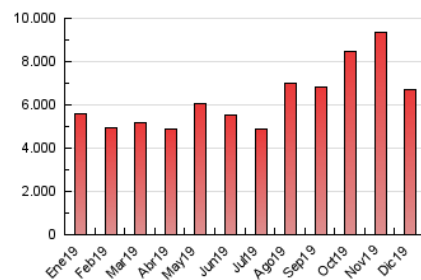

#### 3. Por día del mes (Nacional)

Día	N. únicos	Visitas	Páginas	Día	N. únicos	Visitas	Páginas	Día	N. únicos	Visitas	Páginas
1	61.360	75.536	207.724	11	57.905	69.077	189.962	21	78.252	94.398	259.595
2	62.812	73.788	202.917	12	60.107	73.023	200.813	22	63.278	82.059	225.662
3	53.132	64.067	176.184	13	71.142	83.508	229.647	23	56.775	69.720	191.730
4	53.236	64.073	176.201	14	55.300	66.204	182.061	24	46.791	55.227	151.874
5	50.889	61.842	170.066	15	75.000	90.840	249.810	25	48.110	57.172	157.223
6	47.426	57.901	159.228	16	70.026	84.901	233.478	26	73.271	86.778	238.640
7	54.106	64.632	177.738	17	100.447	123.619	339.952	27	75.794	88.133	242.366
8	60.215	71.096	195.514	18	66.221	80.022	220.061	28	65.337	77.187	212.264
9	74.393	87.047	239.379	19	84.165	103.813	285.486	29	69.115	84.463	232.273
10	65.622	77.985	214.459	20	82.602	102.912	283.008	30	80.280	96.526	265.447
								31	52.657	63.171	173.720

4. Gráficas (Nacional)

4.1 Por día de la semana (promedio)

N. únicos / Visitas (x 100)

Páginas (x 100)

4.2 Por franja horaria (promedio)

Visitas (x 1000)

Páginas (x 1000)

4.3 Por meses

N. únicos / Visitas (x 1000)

Páginas (x 1000)