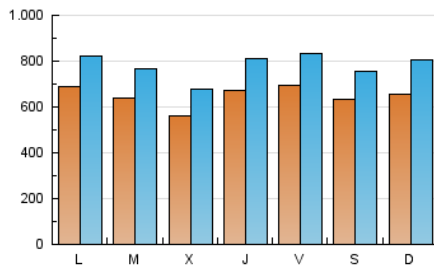

4. Gráficas (Nacional)

4.1 Por día de la semana (promedio)

N. únicos / Visitas (x 100)