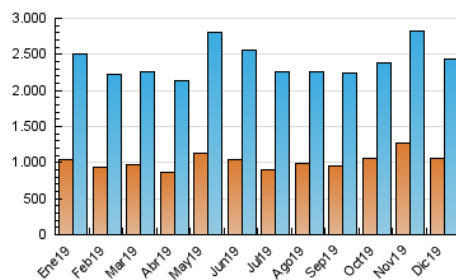

#### 3. Por día del mes (Nacional)

Día	N. únicos	Visitas	Páginas	Día	N. únicos	Visitas	Páginas	Día	N. únicos	Visitas	Páginas
1	61.360	75.536	207.724	11	57.905	69.077	189.962	21	78.252	94.398	259.595
2	62.812	73.788	202.917	12	60.107	73.023	200.813	22	63.278	82.059	225.662
3	53.132	64.067	176.184	13	71.142	83.508	229.647	23	56.775	69.720	191.730
4	53.236	64.073	176.201	14	55.300	66.204	182.061	24	46.791	55.227	151.874
5	50.889	61.842	170.066	15	75.000	90.840	249.810	25	48.110	57.172	157.223
6	47.426	57.901	159.228	16	70.026	84.901	233.478	26	73.271	86.778	238.640
7	54.106	64.632	177.738	17	100.447	123.619	339.952	27	75.794	88.133	242.366
8	60.215	71.096	195.514	18	66.221	80.022	220.061	28	65.337	77.187	212.264
9	74.393	87.047	239.379	19	84.165	103.813	285.486	29	69.115	84.463	232.273
10	65.622	77.985	214.459	20	82.602	102.912	283.008	30	80.280	96.526	265.447
								31	52.657	63.171	173.720

4. Gráficas (Nacional)

4.1 Por día de la semana (promedio)

N. únicos / Visitas (x 100)

Páginas (x 100)

4.2 Por franja horaria (promedio)

Visitas (x 1000)

Páginas (x 1000)

4.3 Por meses

N. únicos / Visitas (x 1000)

Páginas (x 1000)