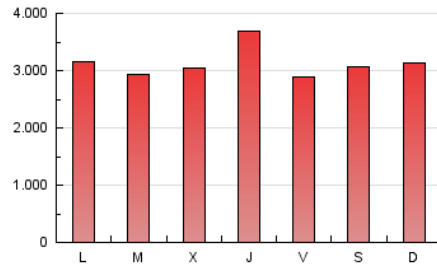

Diario de León
diariodeleon.es

1. Cifras totales y promedios (Nacional e Internacional)

MES - AÑO	NAVEGADORES UNICOS	VISITAS	PAGINAS
Noviembre - 2024	1.821.694	4.069.488	9.358.277
PROMEDIO DIARIO	105.996	134.334	311.943
PROMEDIO LUNES-VIERNES	114.888	143.857	312.775
PROMEDIO SABADO-DOMINGO	85.248	112.112	310.001
PAGINAS / VISITAS	2,32		
DURACION MEDIA VISITAS	0:02:28		
TIEMPO INTERACCIÓN MEDIO	0:02:21		

2. Secciones (Nacional e Internacional)

	PAGINAS	%
HOME	1.591.731	17.01 %
RESTO	7.766.546	82.99 %

3. Por día del mes (Nacional e Internacional)

Día	N. únicos	Visitas	Páginas	Día	N. únicos	Visitas	Páginas	Día	N. únicos	Visitas	Páginas
1	58.120	78.658	192.764	11	140.681	176.253	401.928	21	184.464	215.041	403.573
2	56.732	75.680	175.837	12	123.564	156.585	317.453	22	132.717	165.268	363.592
3	59.087	83.466	229.319	13	93.105	122.335	320.444	23	98.094	132.899	365.396
4	56.368	78.599	197.149	14	101.746	130.265	300.597	24	97.240	122.525	311.153
5	50.110	69.675	164.810	15	92.940	116.847	330.500	25	132.593	173.542	353.063
6	54.627	72.546	162.528	16	86.637	113.331	282.850	26	114.904	143.107	320.241
7	63.920	87.218	277.924	17	89.083	115.629	375.403	27	169.377	206.170	352.222
8	63.171	82.765	247.939	18	104.177	136.414	310.319	28	281.447	316.169	492.161
9	58.002	78.068	213.072	19	109.484	144.946	371.079	29	137.465	167.746	309.739
10	111.399	148.530	340.675	20	147.671	180.847	378.243	30	110.958	138.884	496.304

4. Gráficas (Nacional e Internacional)

4.1 Por día de la semana (promedio)

N. únicos / Visitas (x 100)

Páginas (x 100)

4.2 Por franja horaria (promedio)

Visitas_ (x 1000)

Páginas (x 1000)

4.3 Por meses