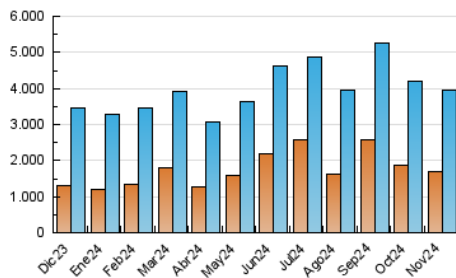

2. Secciones (Nacional)

	PAGINAS	%
HOME	1.557.667	17.14 %
RESTO	7.528.167	82.86 %

3. Por día del mes (Nacional)

Día	N. únicos	Visitas	Páginas	Día	N. únicos	Visitas	Páginas	Día	N. únicos	Visitas	Páginas
1	55.506	75.405	186.615	11	133.423	168.470	388.005	21	180.013	210.907	395.049
2	54.009	72.890	169.231	12	108.718	141.672	295.416	22	121.256	152.219	345.303
3	56.141	80.605	223.278	13	84.592	112.134	305.474	23	92.513	125.407	354.463
4	53.290	75.136	190.394	14	96.252	123.192	289.958	24	93.937	119.086	303.973
5	47.420	66.259	160.276	15	87.370	111.252	320.111	25	128.144	168.192	344.333
6	52.003	69.693	157.613	16	83.767	109.102	275.469	26	110.784	139.161	311.368
7	61.141	83.546	271.305	17	86.242	111.684	367.132	27	165.910	202.551	345.005
8	60.004	79.769	241.081	18	100.142	130.968	302.470	28	276.070	312.106	483.202
9	55.207	74.648	207.109	19	105.188	138.562	360.741	29	133.003	163.267	301.511
10	106.513	143.306	332.043	20	143.148	176.656	370.554	30	107.551	135.426	487.352

4. Gráficas (Nacional)

4.1 Por día de la semana (promedio)

N. únicos / Visitas (x 100)

Páginas (x 100)

4.2 Por franja horaria (promedio)

Visitas_ (x 1000)

Páginas (x 1000)

4.3 Por meses

N. únicos / Visitas (x 1000)

Páginas (x 1000)

5. Observaciones

Este Medio Electrónico de Comunicación ha sido medido por la herramienta Google Analytics de Google (GA4).

6. Definiciones básicas (Para más información ver Normas Técnicas para el Control de los Medios Electrónicos de Comunicación)

Visita:

Una secuencia ininterrumpida de páginas servidas a un usuario válido. Si dicho usuario no realiza peticiones de páginas en un periodo de tiempo (30 min) la siguiente petición constituirá el inicio de una nueva visita.