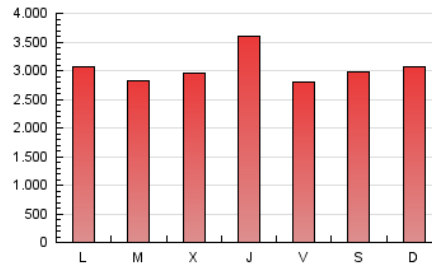

1. Cifras totales y promedios (Nacional)

MES - AÑO	NAVEGADORES UNICOS	VISITAS	PAGINAS
Noviembre - 2024	1.693.802	3.945.670	9.085.834
PROMEDIO DIARIO	101.309	129.109	302.861
PROMEDIO LUNES-VIERNES	109.685	138.148	303.133
PROMEDIO SABADO-DOMINGO	81.764	108.017	302.228
PAGINAS / VISITAS	2,35		
DURACION MEDIA VISITAS	0:02:29		
TIEMPO INTERACCIÓN MEDIO	0:02:28		

2. Secciones (Nacional)

	PAGINAS	%
HOME	1.557.667	17.14 %
RESTO	7.528.167	82.86 %

3. Por día del mes (Nacional)

Día	N. únicos	Visitas	Páginas	Día	N. únicos	Visitas	Páginas	Día	N. únicos	Visitas	Páginas
1	55.506	75.405	186.615	11	133.423	168.470	388.005	21	180.013	210.907	395.049
2	54.009	72.890	169.231	12	108.718	141.672	295.416	22	121.256	152.219	345.303
3	56.141	80.605	223.278	13	84.592	112.134	305.474	23	92.513	125.407	354.463
4	53.290	75.136	190.394	14	96.252	123.192	289.958	24	93.937	119.086	303.973
5	47.420	66.259	160.276	15	87.370	111.252	320.111	25	128.144	168.192	344.333
6	52.003	69.693	157.613	16	83.767	109.102	275.469	26	110.784	139.161	311.368
7	61.141	83.546	271.305	17	86.242	111.684	367.132	27	165.910	202.551	345.005
8	60.004	79.769	241.081	18	100.142	130.968	302.470	28	276.070	312.106	483.202
9	55.207	74.648	207.109	19	105.188	138.562	360.741	29	133.003	163.267	301.511
10	106.513	143.306	332.043	20	143.148	176.656	370.554	30	107.551	135.426	487.352

4. Gráficas (Nacional)

4.1 Por día de la semana (promedio)

N. únicos / Visitas (x 100)

Páginas (x 100)

4.2 Por franja horaria (promedio)

Visitas_ (x 1000)

Páginas (x 1000)

4.3 Por meses