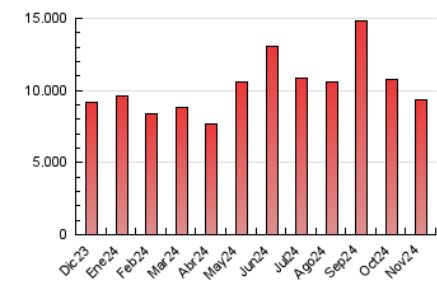

Páginas (x 1000)