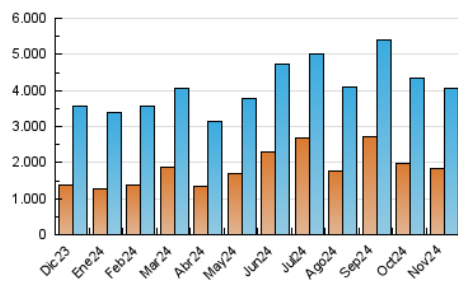

4.3 Por meses

N. únicos / Visitas (x 1000)