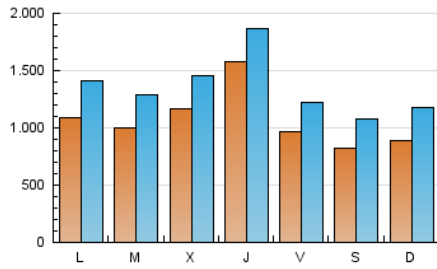

Diario de León
diariodeleon.es

1. Cifras totales y promedios (Nacional e Internacional)

MES - AÑO	NAVEGADORES UNICOS	VISITAS	PAGINAS
Noviembre - 2024	1.821.694	4.069.488	9.358.277
PROMEDIO DIARIO	105.996	134.334	311.943
PROMEDIO LUNES-VIERNES	114.888	143.857	312.775
PROMEDIO SABADO-DOMINGO	85.248	112.112	310.001
PAGINAS / VISITAS	2,32		
DURACION MEDIA VISITAS	0:02:28		
TIEMPO INTERACCIÓN MEDIO	0:02:21		

2. Secciones (Nacional e Internacional)

	PAGINAS	%
HOME	1.591.731	17.01 %
RESTO	7.766.546	82.99 %

3. Por día del mes (Nacional e Internacional)

Día	N. únicos	Visitas	Páginas	Día	N. únicos	Visitas	Páginas	Día	N. únicos	Visitas	Páginas
1	58.120	78.658	192.764	11	140.681	176.253	401.928	21	184.464	215.041	403.573
2	56.732	75.680	175.837	12	123.564	156.585	317.453	22	132.717	165.268	363.592
3	59.087	83.466	229.319	13	93.105	122.335	320.444	23	98.094	132.899	365.396
4	56.368	78.599	197.149	14	101.746	130.265	300.597	24	97.240	122.525	311.153
5	50.110	69.675	164.810	15	92.940	116.847	330.500	25	132.593	173.542	353.063
6	54.627	72.546	162.528	16	86.637	113.331	282.850	26	114.904	143.107	320.241
7	63.920	87.218	277.924	17	89.083	115.629	375.403	27	169.377	206.170	352.222
8	63.171	82.765	247.939	18	104.177	136.414	310.319	28	281.447	316.169	492.161
9	58.002	78.068	213.072	19	109.484	144.946	371.079	29	137.465	167.746	309.739
10	111.399	148.530	340.675	20	147.671	180.847	378.243	30	110.958	138.884	496.304

4. Gráficas (Nacional e Internacional)

4.1 Por día de la semana (promedio)

N. únicos / Visitas (x 100)

Páginas (x 100)

4.2 Por franja horaria (promedio)

Visitas_ (x 1000)

Páginas (x 1000)

4.3 Por meses