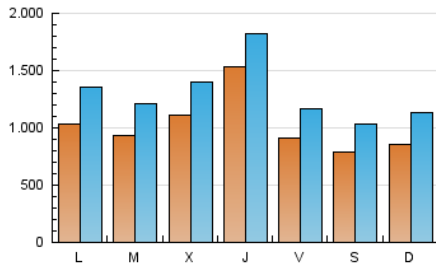

1. Cifras totales y promedios (Nacional)

MES - AÑO	NAVEGADORES UNICOS	VISITAS	PAGINAS
Noviembre - 2024	1.693.802	3.945.670	9.085.834
PROMEDIO DIARIO	101.309	129.109	302.861
PROMEDIO LUNES-VIERNES	109.685	138.148	303.133
PROMEDIO SABADO-DOMINGO	81.764	108.017	302.228
PAGINAS / VISITAS	2,35		
DURACION MEDIA VISITAS	0:02:29		
TIEMPO INTERACCIÓN MEDIO	0:02:28		

2. Secciones (Nacional)

	PAGINAS	%
HOME	1.557.667	17.14 %
RESTO	7.528.167	82.86 %

3. Por día del mes (Nacional)

Día	N. únicos	Visitas	Páginas	Día	N. únicos	Visitas	Páginas	Día	N. únicos	Visitas	Páginas
1	55.506	75.405	186.615	11	133.423	168.470	388.005	21	180.013	210.907	395.049
2	54.009	72.890	169.231	12	108.718	141.672	295.416	22	121.256	152.219	345.303
3	56.141	80.605	223.278	13	84.592	112.134	305.474	23	92.513	125.407	354.463
4	53.290	75.136	190.394	14	96.252	123.192	289.958	24	93.937	119.086	303.973
5	47.420	66.259	160.276	15	87.370	111.252	320.111	25	128.144	168.192	344.333
6	52.003	69.693	157.613	16	83.767	109.102	275.469	26	110.784	139.161	311.368
7	61.141	83.546	271.305	17	86.242	111.684	367.132	27	165.910	202.551	345.005
8	60.004	79.769	241.081	18	100.142	130.968	302.470	28	276.070	312.106	483.202
9	55.207	74.648	207.109	19	105.188	138.562	360.741	29	133.003	163.267	301.511
10	106.513	143.306	332.043	20	143.148	176.656	370.554	30	107.551	135.426	487.352

4. Gráficas (Nacional)

4.1 Por día de la semana (promedio)

N. únicos / Visitas (x 100)

Páginas (x 100)

4.2 Por franja horaria (promedio)

Visitas_ (x 1000)

Páginas (x 1000)

4.3 Por meses