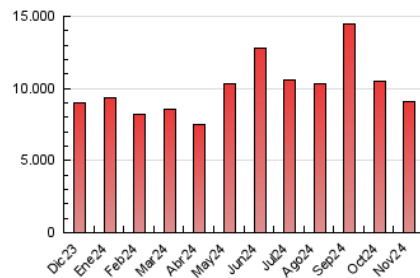

1. Cifras totales y promedios (Nacional)

MES - AÑO	NAVEGADORES UNICOS	VISITAS	PAGINAS
Noviembre - 2024	1.693.802	3.945.670	9.085.834
PROMEDIO DIARIO	101.309	129.109	302.861
PROMEDIO LUNES-VIERNES	109.685	138.148	303.133
PROMEDIO SABADO-DOMINGO	81.764	108.017	302.228
PAGINAS / VISITAS	2,35		
DURACION MEDIA VISITAS	0:02:29		
TIEMPO INTERACCIÓN MEDIO	0:02:28		

2. Secciones (Nacional)

	PAGINAS	%
HOME	1.557.667	17.14 %
RESTO	7.528.167	82.86 %

3. Por día del mes (Nacional)

Día	N. únicos	Visitas	Páginas	Día	N. únicos	Visitas	Páginas	Día	N. únicos	Visitas	Páginas
1	55.506	75.405	186.615	11	133.423	168.470	388.005	21	180.013	210.907	395.049
2	54.009	72.890	169.231	12	108.718	141.672	295.416	22	121.256	152.219	345.303
3	56.141	80.605	223.278	13	84.592	112.134	305.474	23	92.513	125.407	354.463
4	53.290	75.136	190.394	14	96.252	123.192	289.958	24	93.937	119.086	303.973
5	47.420	66.259	160.276	15	87.370	111.252	320.111	25	128.144	168.192	344.333
6	52.003	69.693	157.613	16	83.767	109.102	275.469	26	110.784	139.161	311.368
7	61.141	83.546	271.305	17	86.242	111.684	367.132	27	165.910	202.551	345.005
8	60.004	79.769	241.081	18	100.142	130.968	302.470	28	276.070	312.106	483.202
9	55.207	74.648	207.109	19	105.188	138.562	360.741	29	133.003	163.267	301.511
10	106.513	143.306	332.043	20	143.148	176.656	370.554	30	107.551	135.426	487.352

4. Gráficas (Nacional)

4.1 Por día de la semana (promedio)

N. únicos / Visitas (x 100)

Páginas (x 100)

4.2 Por franja horaria (promedio)

Visitas_ (x 1000)

Páginas (x 1000)

4.3 Por meses

N. únicos / Visitas (x 1000)

Páginas (x 1000)

5. Observaciones

Este Medio Electrónico de Comunicación ha sido medido por la herramienta Google Analytics de Google (GA4).

6. Definiciones básicas (Para más información ver Normas Técnicas para el Control de los Medios Electrónicos de Comunicación)