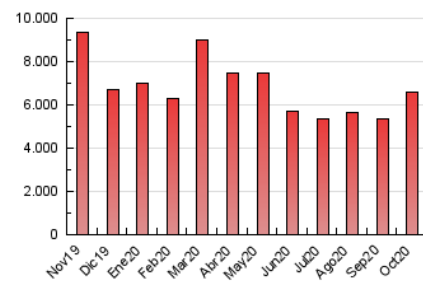

2. Secciones (Nacional)

	PAGINAS	%
HOME	2.051.481	31.07 %
RESTO	4.550.513	68.93 %

3. Por día del mes (Nacional)

Día	N. únicos	Visitas	Páginas	Día	N. únicos	Visitas	Páginas	Día	N. únicos	Visitas	Páginas
1	55.685	70.723	162.512	11	75.345	95.297	192.765	21	66.150	88.843	204.181
2	58.740	75.583	170.591	12	73.366	92.821	188.210	22	68.371	90.525	210.240
3	73.287	96.604	226.827	13	78.376	96.479	195.265	23	90.662	122.606	262.727
4	80.824	105.689	245.411	14	71.221	89.131	189.374	24	63.998	86.348	190.803
5	150.678	200.094	418.744	15	80.831	101.208	200.471	25	80.405	110.822	240.649
6	75.611	99.793	216.024	16	60.434	77.625	173.529	26	80.509	102.151	216.132
7	63.073	84.170	190.449	17	60.780	78.428	167.658	27	73.461	97.722	214.431
8	100.218	129.910	255.426	18	79.752	99.969	211.960	28	76.914	103.551	222.302
9	92.058	116.438	231.527	19	81.290	106.069	225.992	29	78.926	100.448	204.074
10	63.436	83.128	175.570	20	83.665	109.137	243.967	30	63.708	81.700	175.594
								31	64.704	82.725	178.589

4. Gráficas (Nacional)

4.1 Por día de la semana (promedio)

N. únicos / Visitas (x 100)

Páginas (x 100)

4.2 Por franja horaria (promedio)

Visitas (x 1000)

Páginas (x 1000)

4.3 Por meses

N. únicos / Visitas (x 1000)

Páginas (x 1000)

5. Observaciones

Este Medio Electrónico de Comunicación ha sido medido por la herramienta Google Analytics de Google

6. Definiciones básicas (Para más información ver Normas Técnicas para el Control de los Medios Electrónicos de Comunicación)

Visita:

Una secuencia ininterrumpida de páginas servidas a un usuario válido. Si dicho usuario no realiza peticiones de páginas en un periodo de tiempo (30 min) la siguiente petición constituirá el inicio de una nueva visita.