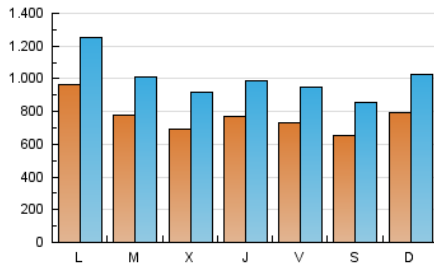

Diario de León
 diariodeleon.es

1. Cifras totales y promedios (Nacional)

MES - AÑO	NAVEGADORES UNICOS	VISITAS	PAGINAS
Octubre - 2020	1.116.960	3.075.737	6.601.994
PROMEDIO DIARIO	76.338	99.217	212.968
PROMEDIO LUNES-VIERNES	78.361	101.669	216.898
PROMEDIO SABADO-DOMINGO	71.392	93.223	203.359
PAGINAS / VISITAS	2,15		
DURACION MEDIA VISITAS	0:03:30		
DURACION MEDIA PAGINAS	0:03:03		

2. Secciones (Nacional)

	PAGINAS	%
HOME	2.051.481	31.07 %
RESTO	4.550.513	68.93 %

3. Por día del mes (Nacional)

Día	N. únicos	Visitas	Páginas	Día	N. únicos	Visitas	Páginas	Día	N. únicos	Visitas	Páginas
1	55.685	70.723	162.512	11	75.345	95.297	192.765	21	66.150	88.843	204.181
2	58.740	75.583	170.591	12	73.366	92.821	188.210	22	68.371	90.525	210.240
3	73.287	96.604	226.827	13	78.376	96.479	195.265	23	90.662	122.606	262.727
4	80.824	105.689	245.411	14	71.221	89.131	189.374	24	63.998	86.348	190.803
5	150.678	200.094	418.744	15	80.831	101.208	200.471	25	80.405	110.822	240.649
6	75.611	99.793	216.024	16	60.434	77.625	173.529	26	80.509	102.151	216.132
7	63.073	84.170	190.449	17	60.780	78.428	167.658	27	73.461	97.722	214.431
8	100.218	129.910	255.426	18	79.752	99.969	211.960	28	76.914	103.551	222.302
9	92.058	116.438	231.527	19	81.290	106.069	225.992	29	78.926	100.448	204.074
10	63.436	83.128	175.570	20	83.665	109.137	243.967	30	63.708	81.700	175.594
								31	64.704	82.725	178.589

4. Gráficas (Nacional)

4.1 Por día de la semana (promedio)

N. únicos / Visitas (x 100)

Páginas (x 100)

4.2 Por franja horaria (promedio)

Visitas (x 1000)

Páginas (x 1000)

4.3 Por meses