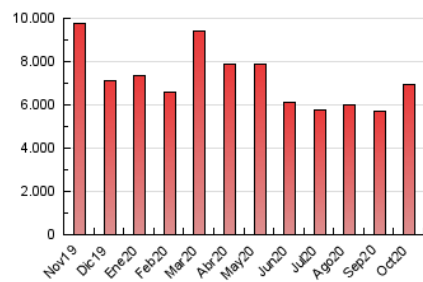

Páginas (x 1000)