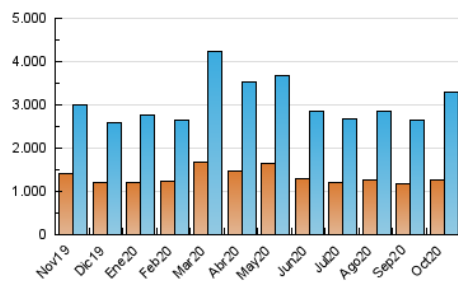

4.3 Por meses

N. únicos / Visitas (x 1000)