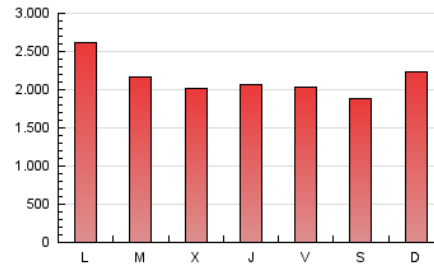

Diario de León
 diariodeleon.es

1. Cifras totales y promedios (Nacional)

MES - AÑO	NAVEGADORES UNICOS	VISITAS	PAGINAS
Octubre - 2020	1.116.960	3.075.737	6.601.994
PROMEDIO DIARIO	76.338	99.217	212.968
PROMEDIO LUNES-VIERNES	78.361	101.669	216.898
PROMEDIO SABADO-DOMINGO	71.392	93.223	203.359
PAGINAS / VISITAS	2,15		
DURACION MEDIA VISITAS	0:03:30		
DURACION MEDIA PAGINAS	0:03:03		

2. Secciones (Nacional)

	PAGINAS	%
HOME	2.051.481	31.07 %
RESTO	4.550.513	68.93 %

3. Por día del mes (Nacional)

Día	N. únicos	Visitas	Páginas	Día	N. únicos	Visitas	Páginas	Día	N. únicos	Visitas	Páginas
1	55.685	70.723	162.512	11	75.345	95.297	192.765	21	66.150	88.843	204.181
2	58.740	75.583	170.591	12	73.366	92.821	188.210	22	68.371	90.525	210.240
3	73.287	96.604	226.827	13	78.376	96.479	195.265	23	90.662	122.606	262.727
4	80.824	105.689	245.411	14	71.221	89.131	189.374	24	63.998	86.348	190.803
5	150.678	200.094	418.744	15	80.831	101.208	200.471	25	80.405	110.822	240.649
6	75.611	99.793	216.024	16	60.434	77.625	173.529	26	80.509	102.151	216.132
7	63.073	84.170	190.449	17	60.780	78.428	167.658	27	73.461	97.722	214.431
8	100.218	129.910	255.426	18	79.752	99.969	211.960	28	76.914	103.551	222.302
9	92.058	116.438	231.527	19	81.290	106.069	225.992	29	78.926	100.448	204.074
10	63.436	83.128	175.570	20	83.665	109.137	243.967	30	63.708	81.700	175.594
								31	64.704	82.725	178.589

4. Gráficas (Nacional)

4.1 Por día de la semana (promedio)

N. únicos / Visitas (x 100)

Páginas (x 100)

4.2 Por franja horaria (promedio)

Visitas (x 1000)

Páginas (x 1000)

4.3 Por meses