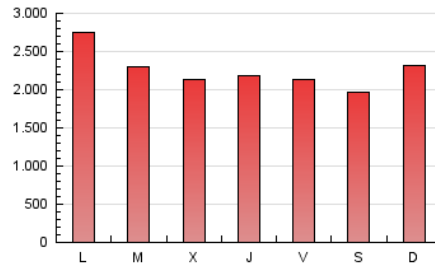

Diario de León
diariodeleon.es

1. Cifras totales y promedios (Nacional e Internacional)

MES - AÑO	NAVEGADORES UNICOS	VISITAS	PAGINAS
Octubre - 2020	1.275.220	3.279.567	6.945.261
PROMEDIO DIARIO	82.352	105.792	224.041
PROMEDIO LUNES-VIERNES	84.773	108.648	228.617
PROMEDIO SABADO-DOMINGO	76.434	98.813	212.854
PAGINAS / VISITAS	2,12		
DURACION MEDIA VISITAS	0:03:34		
DURACION MEDIA PAGINAS	0:03:11		

2. Secciones (Nacional e Internacional)

	PAGINAS	%
HOME	2.095.570	30.17 %
RESTO	4.849.691	69.83 %

3. Por día del mes (Nacional e Internacional)

Día	N. únicos	Visitas	Páginas	Día	N. únicos	Visitas	Páginas	Día	N. únicos	Visitas	Páginas
1	61.868	77.249	173.311	11	80.800	100.723	201.408	21	72.997	95.843	216.107
2	64.628	81.778	180.687	12	78.951	98.924	198.533	22	74.944	97.599	221.843
3	78.029	101.959	235.932	13	86.486	104.819	208.320	23	96.993	129.415	274.061
4	85.685	111.014	254.623	14	78.003	96.705	201.604	24	69.164	91.826	199.742
5	157.615	208.561	433.719	15	87.525	108.259	212.016	25	85.362	116.639	250.502
6	82.715	107.498	228.592	16	66.673	84.269	185.023	26	86.292	108.797	227.438
7	69.558	90.852	201.637	17	65.901	84.322	178.343	27	79.896	104.427	226.122
8	106.413	136.732	266.932	18	85.641	106.421	223.339	28	82.891	110.515	234.137
9	98.291	123.298	242.964	19	87.607	113.128	238.195	29	85.017	107.326	215.782
10	68.526	88.708	184.476	20	90.397	116.322	256.185	30	69.237	87.934	186.366
								31	68.800	87.705	187.322

4. Gráficas (Nacional e Internacional)

4.1 Por día de la semana (promedio)

N. únicos / Visitas (x 100)

Páginas (x 100)

4.2 Por franja horaria (promedio)

Visitas (x 1000)

Páginas (x 1000)

4.3 Por meses