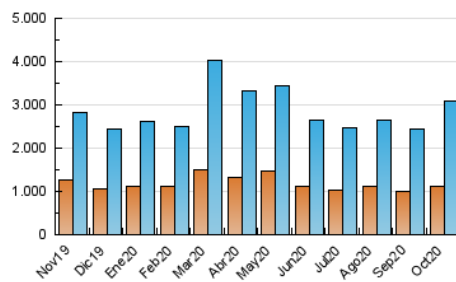

2. Secciones (Nacional)

	PAGINAS	%
HOME	2.051.481	31.07 %
RESTO	4.550.513	68.93 %

3. Por día del mes (Nacional)

Día	N. únicos	Visitas	Páginas	Día	N. únicos	Visitas	Páginas	Día	N. únicos	Visitas	Páginas
1	55.685	70.723	162.512	11	75.345	95.297	192.765	21	66.150	88.843	204.181
2	58.740	75.583	170.591	12	73.366	92.821	188.210	22	68.371	90.525	210.240
3	73.287	96.604	226.827	13	78.376	96.479	195.265	23	90.662	122.606	262.727
4	80.824	105.689	245.411	14	71.221	89.131	189.374	24	63.998	86.348	190.803
5	150.678	200.094	418.744	15	80.831	101.208	200.471	25	80.405	110.822	240.649
6	75.611	99.793	216.024	16	60.434	77.625	173.529	26	80.509	102.151	216.132
7	63.073	84.170	190.449	17	60.780	78.428	167.658	27	73.461	97.722	214.431
8	100.218	129.910	255.426	18	79.752	99.969	211.960	28	76.914	103.551	222.302
9	92.058	116.438	231.527	19	81.290	106.069	225.992	29	78.926	100.448	204.074
10	63.436	83.128	175.570	20	83.665	109.137	243.967	30	63.708	81.700	175.594
								31	64.704	82.725	178.589

4. Gráficas (Nacional)

4.1 Por día de la semana (promedio)

N. únicos / Visitas (x 100)

Páginas (x 100)

4.2 Por franja horaria (promedio)

Visitas (x 1000)

Páginas (x 1000)

4.3 Por meses

N. únicos / Visitas (x 1000)

Páginas (x 1000)

5. Observaciones

Este Medio Electrónico de Comunicación ha sido medido por la herramienta Google Analytics de Google

6. Definiciones básicas (Para más información ver Normas Técnicas para el Control de los Medios Electrónicos de Comunicación)

Visita:

Una secuencia ininterrumpida de páginas servidas a un usuario válido. Si dicho usuario no realiza peticiones de páginas en un periodo de tiempo (30 min) la siguiente petición constituirá el inicio de una nueva visita.