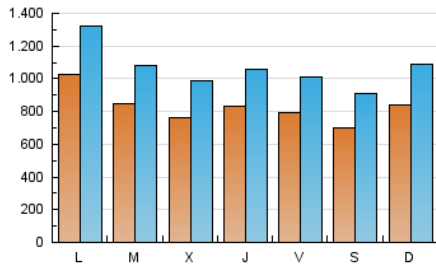

Diario de León
diariodeleon.es

1. Cifras totales y promedios (Nacional e Internacional)

MES - AÑO	NAVEGADORES UNICOS	VISITAS	PAGINAS
Octubre - 2020	1.275.220	3.279.567	6.945.261
PROMEDIO DIARIO	82.352	105.792	224.041
PROMEDIO LUNES-VIERNES	84.773	108.648	228.617
PROMEDIO SABADO-DOMINGO	76.434	98.813	212.854
PAGINAS / VISITAS	2,12		
DURACION MEDIA VISITAS	0:03:34		
DURACION MEDIA PAGINAS	0:03:11		

2. Secciones (Nacional e Internacional)

	PAGINAS	%
HOME	2.095.570	30.17 %
RESTO	4.849.691	69.83 %

3. Por día del mes (Nacional e Internacional)

Día	N. únicos	Visitas	Páginas	Día	N. únicos	Visitas	Páginas	Día	N. únicos	Visitas	Páginas
1	61.868	77.249	173.311	11	80.800	100.723	201.408	21	72.997	95.843	216.107
2	64.628	81.778	180.687	12	78.951	98.924	198.533	22	74.944	97.599	221.843
3	78.029	101.959	235.932	13	86.486	104.819	208.320	23	96.993	129.415	274.061
4	85.685	111.014	254.623	14	78.003	96.705	201.604	24	69.164	91.826	199.742
5	157.615	208.561	433.719	15	87.525	108.259	212.016	25	85.362	116.639	250.502
6	82.715	107.498	228.592	16	66.673	84.269	185.023	26	86.292	108.797	227.438
7	69.558	90.852	201.637	17	65.901	84.322	178.343	27	79.896	104.427	226.122
8	106.413	136.732	266.932	18	85.641	106.421	223.339	28	82.891	110.515	234.137
9	98.291	123.298	242.964	19	87.607	113.128	238.195	29	85.017	107.326	215.782
10	68.526	88.708	184.476	20	90.397	116.322	256.185	30	69.237	87.934	186.366
								31	68.800	87.705	187.322

4. Gráficas (Nacional e Internacional)

4.1 Por día de la semana (promedio)

N. únicos / Visitas (x 100)

Páginas (x 100)

4.2 Por franja horaria (promedio)

Visitas (x 1000)

Páginas (x 1000)

4.3 Por meses