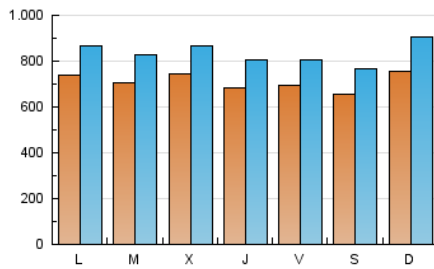

4. Gráficas (Nacional e Internacional)

4.1 Por día de la semana (promedio)

N. únicos / Visitas (x 100)