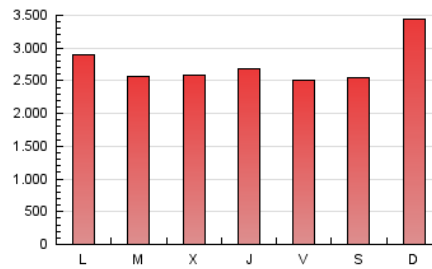

#### 2. Secciones (Nacional)

	PAGINAS	%
<b>HOME</b>	2.041.792	24.08 %
<b>RESTO</b>	6.437.839	75.92 %

#### 3. Por día del mes (Nacional)

Día	N. únicos	Visitas	Páginas	Día	N. únicos	Visitas	Páginas	Día	N. únicos	Visitas	Páginas
1	58.874	69.983	236.911	11	61.533	71.910	234.510	21	71.097	82.915	290.466
2	66.127	78.251	254.158	12	65.214	75.490	220.919	22	67.249	80.084	304.032
3	71.514	83.464	259.972	13	61.951	73.516	234.850	23	73.957	87.431	296.097
4	79.750	91.564	258.698	14	64.993	77.588	249.959	24	68.812	82.535	377.110
5	66.157	77.790	349.962	15	64.484	76.252	232.344	25	55.829	65.276	286.345
6	63.763	77.242	431.119	16	63.457	74.520	227.561	26	52.525	61.883	206.882
7	72.700	86.329	352.013	17	52.956	63.217	209.039	27	69.482	83.540	321.980
8	69.820	82.846	269.138	18	50.817	61.630	225.604	28	62.071	73.165	263.452
9	60.612	72.045	247.080	19	57.782	68.936	237.938	29	61.322	72.657	244.709
10	62.537	74.489	239.205	20	85.663	104.776	389.861	30	78.198	90.327	271.201
								31	58.388	68.823	256.516

4. Gráficas (Nacional)

4.1 Por día de la semana (promedio)

N. únicos / Visitas (x 100)

Páginas (x 100)

4.2 Por franja horaria (promedio)

Visitas (x 1000)

Páginas (x 1000)

4.3 Por meses