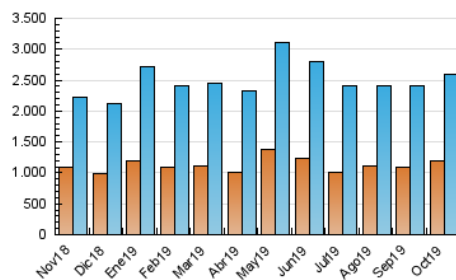

### 3. Por día del mes (Nacional e Internacional)

Día	N. únicos	Visitas	Páginas	Día	N. únicos	Visitas	Páginas	Día	N. únicos	Visitas	Páginas
1	67.142	78.602	257.230	11	66.504	77.188	246.725	21	76.940	89.154	305.780
2	73.186	85.855	271.169	12	70.124	80.824	232.533	22	72.269	85.680	318.614
3	79.364	91.549	277.541	13	67.245	79.257	247.931	23	79.158	93.109	310.917
4	94.588	107.065	291.793	14	70.647	83.723	263.601	24	74.309	88.259	392.804
5	74.922	87.031	371.031	15	70.151	82.306	245.922	25	60.520	70.534	301.008
6	70.477	84.221	448.564	16	68.724	80.674	242.005	26	56.469	66.130	217.643
7	80.229	94.158	370.743	17	58.188	68.797	222.613	27	74.044	88.750	335.424
8	76.400	90.097	285.553	18	55.671	66.848	238.922	28	66.706	78.552	276.374
9	66.515	78.008	261.648	19	61.574	73.107	247.989	29	66.833	78.479	258.127
10	67.584	80.198	251.858	20	90.015	110.120	404.110	30	83.747	96.320	285.730
								31	62.793	73.578	269.819

4. Gráficas (Nacional e Internacional)

4.1 Por día de la semana (promedio)

N. únicos / Visitas (x 100)

Páginas (x 100)

4.2 Por franja horaria (promedio)

Visitas (x 1000)

Páginas (x 1000)

4.3 Por meses

N. únicos / Visitas (x 1000)

Páginas (x 1000)