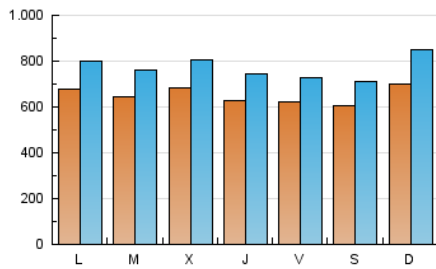

4. Gráficas (Nacional)

4.1 Por día de la semana (promedio)

N. únicos / Visitas (x 100)