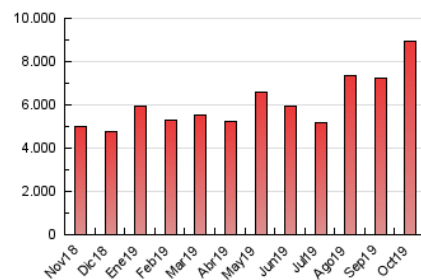

### 3. Por día del mes (Nacional e Internacional)

Día	N. únicos	Visitas	Páginas	Día	N. únicos	Visitas	Páginas	Día	N. únicos	Visitas	Páginas
1	67.142	78.602	257.230	11	66.504	77.188	246.725	21	76.940	89.154	305.780
2	73.186	85.855	271.169	12	70.124	80.824	232.533	22	72.269	85.680	318.614
3	79.364	91.549	277.541	13	67.245	79.257	247.931	23	79.158	93.109	310.917
4	94.588	107.065	291.793	14	70.647	83.723	263.601	24	74.309	88.259	392.804
5	74.922	87.031	371.031	15	70.151	82.306	245.922	25	60.520	70.534	301.008
6	70.477	84.221	448.564	16	68.724	80.674	242.005	26	56.469	66.130	217.643
7	80.229	94.158	370.743	17	58.188	68.797	222.613	27	74.044	88.750	335.424
8	76.400	90.097	285.553	18	55.671	66.848	238.922	28	66.706	78.552	276.374
9	66.515	78.008	261.648	19	61.574	73.107	247.989	29	66.833	78.479	258.127
10	67.584	80.198	251.858	20	90.015	110.120	404.110	30	83.747	96.320	285.730
								31	62.793	73.578	269.819

4. Gráficas (Nacional e Internacional)

4.1 Por día de la semana (promedio)

N. únicos / Visitas (x 100)

Páginas (x 100)

4.2 Por franja horaria (promedio)

Visitas (x 1000)

Páginas (x 1000)

4.3 Por meses

N. únicos / Visitas (x 1000)

Páginas (x 1000)