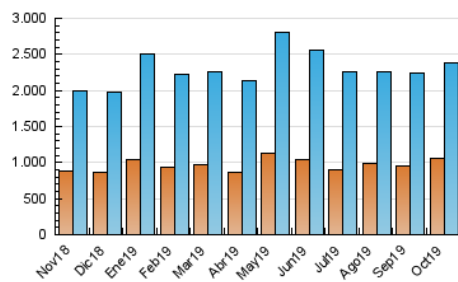

#### 3. Por día del mes (Nacional)

Día	N. únicos	Visitas	Páginas	Día	N. únicos	Visitas	Páginas	Día	N. únicos	Visitas	Páginas
1	58.874	69.983	236.911	11	61.533	71.910	234.510	21	71.097	82.915	290.466
2	66.127	78.251	254.158	12	65.214	75.490	220.919	22	67.249	80.084	304.032
3	71.514	83.464	259.972	13	61.951	73.516	234.850	23	73.957	87.431	296.097
4	79.750	91.564	258.698	14	64.993	77.588	249.959	24	68.812	82.535	377.110
5	66.157	77.790	349.962	15	64.484	76.252	232.344	25	55.829	65.276	286.345
6	63.763	77.242	431.119	16	63.457	74.520	227.561	26	52.525	61.883	206.882
7	72.700	86.329	352.013	17	52.956	63.217	209.039	27	69.482	83.540	321.980
8	69.820	82.846	269.138	18	50.817	61.630	225.604	28	62.071	73.165	263.452
9	60.612	72.045	247.080	19	57.782	68.936	237.938	29	61.322	72.657	244.709
10	62.537	74.489	239.205	20	85.663	104.776	389.861	30	78.198	90.327	271.201
								31	58.388	68.823	256.516

4. Gráficas (Nacional)

4.1 Por día de la semana (promedio)

N. únicos / Visitas (x 100)

Páginas (x 100)

4.2 Por franja horaria (promedio)

Visitas (x 1000)

Páginas (x 1000)

4.3 Por meses

N. únicos / Visitas (x 1000)

Páginas (x 1000)