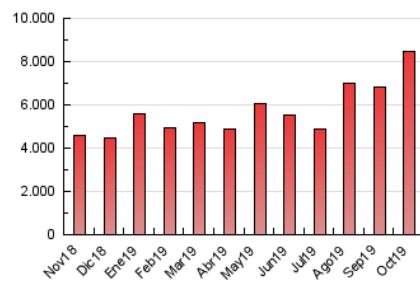

#### 3. Por día del mes (Nacional)

Día	N. únicos	Visitas	Páginas	Día	N. únicos	Visitas	Páginas	Día	N. únicos	Visitas	Páginas
1	58.874	69.983	236.911	11	61.533	71.910	234.510	21	71.097	82.915	290.466
2	66.127	78.251	254.158	12	65.214	75.490	220.919	22	67.249	80.084	304.032
3	71.514	83.464	259.972	13	61.951	73.516	234.850	23	73.957	87.431	296.097
4	79.750	91.564	258.698	14	64.993	77.588	249.959	24	68.812	82.535	377.110
5	66.157	77.790	349.962	15	64.484	76.252	232.344	25	55.829	65.276	286.345
6	63.763	77.242	431.119	16	63.457	74.520	227.561	26	52.525	61.883	206.882
7	72.700	86.329	352.013	17	52.956	63.217	209.039	27	69.482	83.540	321.980
8	69.820	82.846	269.138	18	50.817	61.630	225.604	28	62.071	73.165	263.452
9	60.612	72.045	247.080	19	57.782	68.936	237.938	29	61.322	72.657	244.709
10	62.537	74.489	239.205	20	85.663	104.776	389.861	30	78.198	90.327	271.201
								31	58.388	68.823	256.516

4. Gráficas (Nacional)

4.1 Por día de la semana (promedio)

N. únicos / Visitas (x 100)

Páginas (x 100)

4.2 Por franja horaria (promedio)

Visitas (x 1000)

Páginas (x 1000)

4.3 Por meses

N. únicos / Visitas (x 1000)

Páginas (x 1000)