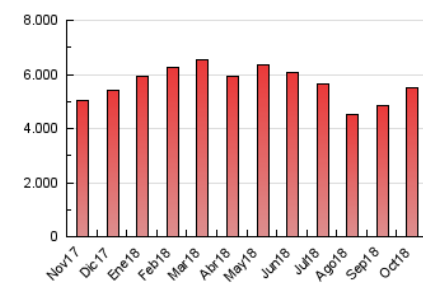

Páginas (x 1000)