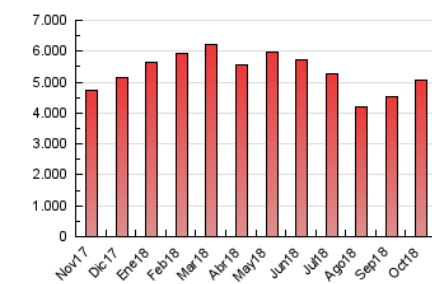

Páginas (x 1000)