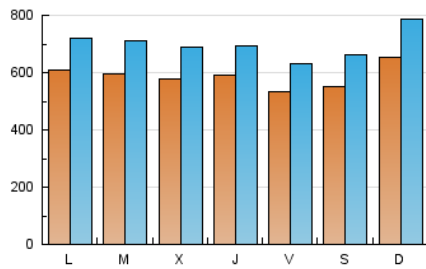

1. Cifras totales y promedios (Nacional)

MES - AÑO	NAVEGADORES UNICOS	VISITAS	PAGINAS
Octubre - 2018	953.864	2.167.329	5.052.614
PROMEDIO DIARIO	58.770	69.914	162.988
PROMEDIO LUNES-VIERNES	58.239	69.071	164.571
PROMEDIO SABADO-DOMINGO	60.297	72.336	158.435
PAGINAS / VISITAS	2,33		
DURACION MEDIA VISITAS	0:04:27		
DURACION MEDIA PAGINAS	0:03:20		

2. Secciones (Nacional)

	PAGINAS	%
HOME	1.315.246	26.03 %
RESTO	3.737.368	73.97 %

3. Por día del mes (Nacional)

Día	N. únicos	Visitas	Páginas	Día	N. únicos	Visitas	Páginas	Día	N. únicos	Visitas	Páginas
1	50.576	61.311	166.398	11	61.553	71.131	161.664	21	58.650	69.975	160.106
2	53.420	64.173	161.487	12	55.622	64.519	136.957	22	59.283	69.263	166.762
3	52.784	63.704	165.487	13	67.123	78.887	162.691	23	61.950	74.982	178.635
4	53.398	63.369	152.765	14	79.326	93.010	203.526	24	63.408	75.100	173.793
5	44.716	53.036	130.696	15	70.026	82.715	194.199	25	59.598	70.694	166.910
6	49.104	59.992	138.232	16	65.682	76.512	176.531	26	54.343	64.921	155.691
7	61.595	75.381	161.183	17	62.658	74.304	173.772	27	50.995	61.251	134.069
8	67.251	79.935	180.665	18	62.153	72.087	170.600	28	62.262	76.064	167.502
9	58.645	70.473	168.325	19	58.707	69.619	160.466	29	57.263	67.345	163.035
10	58.001	69.106	165.433	20	53.319	64.127	140.172	30	57.286	68.672	168.369
								31	51.178	61.671	146.493

4. Gráficas (Nacional)

4.1 Por día de la semana (promedio)

N. únicos / Visitas (x 100)

Páginas (x 100)

4.2 Por franja horaria (promedio)

Visitas (x 1000)

Páginas (x 1000)

4.3 Por meses