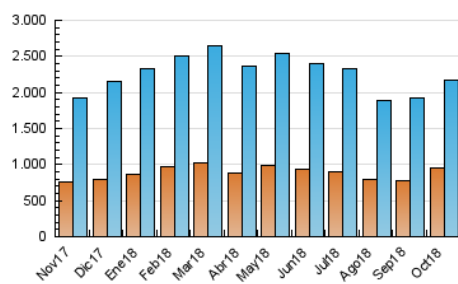

4.3 Por meses

N. únicos / Visitas (x 1000)