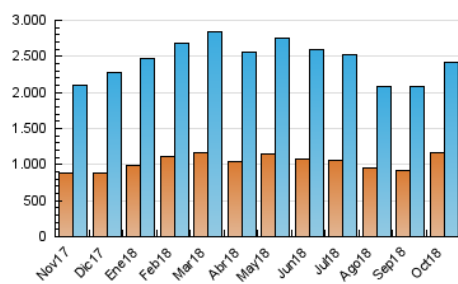

4.3 Por meses

N. únicos / Visitas (x 1000)