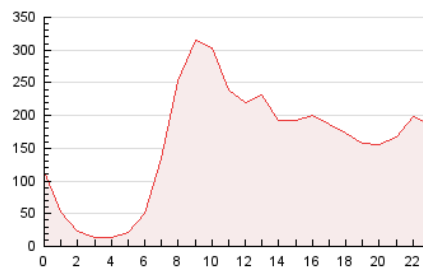

2. Secciones (Nacional)

	PAGINAS	%
HOME	1.020.088	26.86 %
RESTO	2.777.122	73.14 %

3. Por día del mes (Nacional)

Día	N. únicos	Visitas	Páginas	Día	N. únicos	Visitas	Páginas	Día	N. únicos	Visitas	Páginas
1	52.444	63.499	125.853	11	42.762	51.012	101.621	21	50.480	60.640	120.829
2	56.581	68.579	132.658	12	46.344	56.865	114.242	22	52.703	63.245	122.925
3	48.649	58.982	109.880	13	58.856	70.031	137.485	23	52.651	62.603	120.415
4	42.621	50.868	96.254	14	63.750	75.076	138.367	24	47.465	57.662	121.671
5	73.862	84.591	151.452	15	56.133	66.179	119.725	25	42.518	52.346	111.922
6	96.612	109.581	169.936	16	54.862	65.233	129.104	26	81.320	92.893	163.396
7	53.289	64.021	118.278	17	56.493	68.167	131.051	27	59.892	70.169	133.605
8	50.448	60.671	114.735	18	79.433	89.623	143.516	28	52.254	61.911	120.888
9	48.886	58.627	112.703	19	75.072	87.417	151.837	29	56.472	66.725	131.249
10	44.137	52.771	103.470	20	53.708	65.332	133.276	30	49.201	58.594	114.867

4. Gráficas (Nacional)

4.1 Por día de la semana (promedio)

N. únicos / Visitas (x 100)

Páginas (x 100)

4.2 Por franja horaria (promedio)

Visitas_ (x 1000)

Páginas (x 1000)

4.3 Por meses