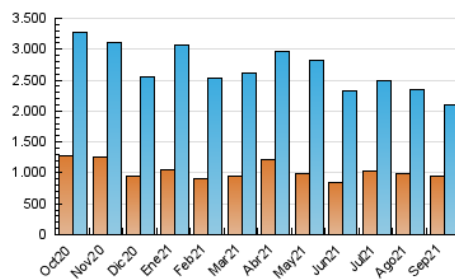

4.3 Por meses

N. únicos / Visitas (x 1000)