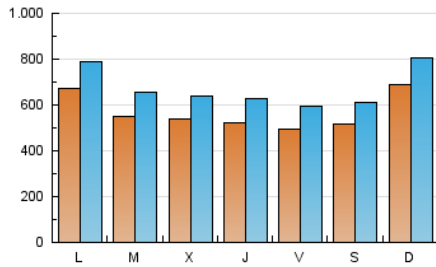

1. Cifras totales y promedios (Nacional)

MES - AÑO	NAVEGADORES UNICOS	VISITAS	PAGINAS
Septiembre - 2021	876.164	2.013.913	3.797.210
PROMEDIO DIARIO	56.663	67.130	126.574
PROMEDIO LUNES-VIERNES	55.271	65.832	125.590
PROMEDIO SABADO-DOMINGO	60.492	70.702	129.280
PAGINAS / VISITAS	1,89		
DURACION MEDIA VISITAS	0:01:37		
DURACION MEDIA PAGINAS	0:01:50		

2. Secciones (Nacional)

	PAGINAS	%
HOME	1.020.088	26.86 %
RESTO	2.777.122	73.14 %

3. Por día del mes (Nacional)

Día	N. únicos	Visitas	Páginas	Día	N. únicos	Visitas	Páginas	Día	N. únicos	Visitas	Páginas
1	52.444	63.499	125.853	11	42.762	51.012	101.621	21	50.480	60.640	120.829
2	56.581	68.579	132.658	12	46.344	56.865	114.242	22	52.703	63.245	122.925
3	48.649	58.982	109.880	13	58.856	70.031	137.485	23	52.651	62.603	120.415
4	42.621	50.868	96.254	14	63.750	75.076	138.367	24	47.465	57.662	121.671
5	73.862	84.591	151.452	15	56.133	66.179	119.725	25	42.518	52.346	111.922
6	96.612	109.581	169.936	16	54.862	65.233	129.104	26	81.320	92.893	163.396
7	53.289	64.021	118.278	17	56.493	68.167	131.051	27	59.892	70.169	133.605
8	50.448	60.671	114.735	18	79.433	89.623	143.516	28	52.254	61.911	120.888
9	48.886	58.627	112.703	19	75.072	87.417	151.837	29	56.472	66.725	131.249
10	44.137	52.771	103.470	20	53.708	65.332	133.276	30	49.201	58.594	114.867

4. Gráficas (Nacional)

4.1 Por día de la semana (promedio)

N. únicos / Visitas (x 100)

Páginas (x 100)

4.2 Por franja horaria (promedio)

Visitas_ (x 1000)

Páginas (x 1000)

4.3 Por meses