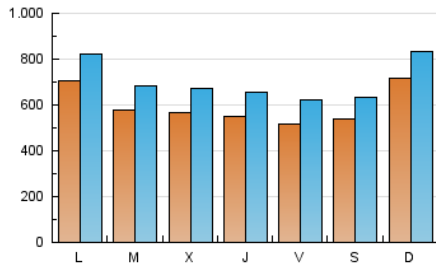

1. Cifras totales y promedios (Nacional e Internacional)

MES - AÑO	NAVEGADORES UNICOS	VISITAS	PAGINAS
Septiembre - 2021	948.163	2.100.588	3.921.591
PROMEDIO DIARIO	59.405	70.020	130.720
PROMEDIO LUNES-VIERNES	58.116	68.838	129.883
PROMEDIO SABADO-DOMINGO	62.951	73.269	133.020
PAGINAS / VISITAS	1,87		
DURACION MEDIA VISITAS	0:01:35		
DURACION MEDIA PAGINAS	0:01:50		

2. Secciones (Nacional e Internacional)

	PAGINAS	%
HOME	1.037.655	26.46 %
RESTO	2.883.936	73.54 %

3. Por día del mes (Nacional e Internacional)

Día	N. únicos	Visitas	Páginas	Día	N. únicos	Visitas	Páginas	Día	N. únicos	Visitas	Páginas
1	55.227	66.411	129.934	11	44.931	53.377	105.071	21	53.481	63.886	125.458
2	59.415	71.528	136.860	12	48.786	59.549	118.141	22	55.549	66.167	127.479
3	51.310	61.747	113.754	13	61.886	73.180	142.131	23	55.240	65.510	124.513
4	44.803	53.191	99.573	14	66.556	78.152	142.675	24	50.109	60.378	125.568
5	76.501	87.145	155.178	15	58.780	69.173	123.862	25	44.647	54.649	115.415
6	99.659	112.853	174.498	16	57.407	68.055	133.287	26	83.976	95.610	167.479
7	56.503	67.321	122.929	17	59.100	71.030	135.163	27	63.067	73.491	138.396
8	53.551	63.878	119.177	18	81.798	92.143	147.121	28	55.193	64.826	125.049
9	51.830	61.826	117.110	19	78.169	90.485	156.185	29	59.115	69.420	135.151
10	46.903	55.737	107.699	20	57.136	68.828	138.257	30	51.534	61.042	118.478

4. Gráficas (Nacional e Internacional)

4.1 Por día de la semana (promedio)

N. únicos / Visitas (x 100)

Páginas (x 100)

4.2 Por franja horaria (promedio)

Visitas_ (x 1000)

Páginas (x 1000)

4.3 Por meses