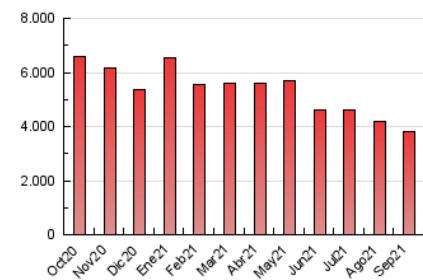

Páginas (x 1000)