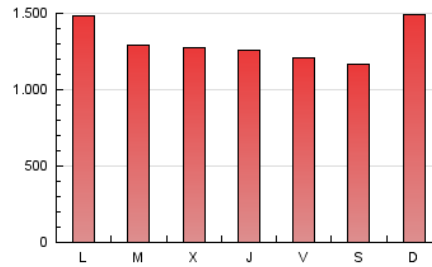

1. Cifras totales y promedios (Nacional e Internacional)

MES - AÑO	NAVEGADORES UNICOS	VISITAS	PAGINAS
Septiembre - 2021	948.163	2.100.588	3.921.591
PROMEDIO DIARIO	59.405	70.020	130.720
PROMEDIO LUNES-VIERNES	58.116	68.838	129.883
PROMEDIO SABADO-DOMINGO	62.951	73.269	133.020
PAGINAS / VISITAS	1,87		
DURACION MEDIA VISITAS	0:01:35		
DURACION MEDIA PAGINAS	0:01:50		

2. Secciones (Nacional e Internacional)

	PAGINAS	%
HOME	1.037.655	26.46 %
RESTO	2.883.936	73.54 %

3. Por día del mes (Nacional e Internacional)

Día	N. únicos	Visitas	Páginas	Día	N. únicos	Visitas	Páginas	Día	N. únicos	Visitas	Páginas
1	55.227	66.411	129.934	11	44.931	53.377	105.071	21	53.481	63.886	125.458
2	59.415	71.528	136.860	12	48.786	59.549	118.141	22	55.549	66.167	127.479
3	51.310	61.747	113.754	13	61.886	73.180	142.131	23	55.240	65.510	124.513
4	44.803	53.191	99.573	14	66.556	78.152	142.675	24	50.109	60.378	125.568
5	76.501	87.145	155.178	15	58.780	69.173	123.862	25	44.647	54.649	115.415
6	99.659	112.853	174.498	16	57.407	68.055	133.287	26	83.976	95.610	167.479
7	56.503	67.321	122.929	17	59.100	71.030	135.163	27	63.067	73.491	138.396
8	53.551	63.878	119.177	18	81.798	92.143	147.121	28	55.193	64.826	125.049
9	51.830	61.826	117.110	19	78.169	90.485	156.185	29	59.115	69.420	135.151
10	46.903	55.737	107.699	20	57.136	68.828	138.257	30	51.534	61.042	118.478

4. Gráficas (Nacional e Internacional)

4.1 Por día de la semana (promedio)

N. únicos / Visitas (x 100)

Páginas (x 100)

4.2 Por franja horaria (promedio)

Visitas_ (x 1000)

Páginas (x 1000)

4.3 Por meses