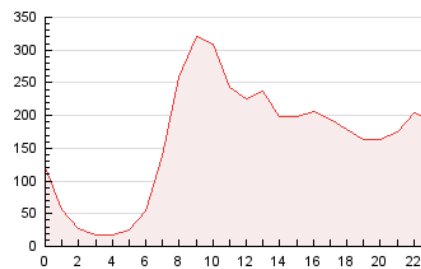

2. Secciones (Nacional e Internacional)

	PAGINAS	%
HOME	1.037.655	26.46 %
RESTO	2.883.936	73.54 %

3. Por día del mes (Nacional e Internacional)

Día	N. únicos	Visitas	Páginas	Día	N. únicos	Visitas	Páginas	Día	N. únicos	Visitas	Páginas
1	55.227	66.411	129.934	11	44.931	53.377	105.071	21	53.481	63.886	125.458
2	59.415	71.528	136.860	12	48.786	59.549	118.141	22	55.549	66.167	127.479
3	51.310	61.747	113.754	13	61.886	73.180	142.131	23	55.240	65.510	124.513
4	44.803	53.191	99.573	14	66.556	78.152	142.675	24	50.109	60.378	125.568
5	76.501	87.145	155.178	15	58.780	69.173	123.862	25	44.647	54.649	115.415
6	99.659	112.853	174.498	16	57.407	68.055	133.287	26	83.976	95.610	167.479
7	56.503	67.321	122.929	17	59.100	71.030	135.163	27	63.067	73.491	138.396
8	53.551	63.878	119.177	18	81.798	92.143	147.121	28	55.193	64.826	125.049
9	51.830	61.826	117.110	19	78.169	90.485	156.185	29	59.115	69.420	135.151
10	46.903	55.737	107.699	20	57.136	68.828	138.257	30	51.534	61.042	118.478

4. Gráficas (Nacional e Internacional)

4.1 Por día de la semana (promedio)

N. únicos / Visitas (x 100)

Páginas (x 100)

4.2 Por franja horaria (promedio)

Visitas_ (x 1000)

Páginas (x 1000)

4.3 Por meses