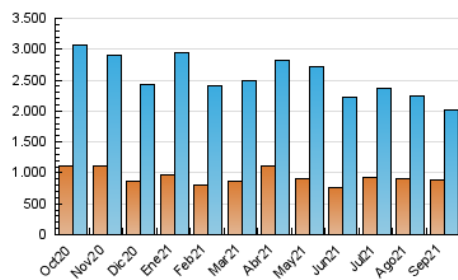

4.3 Por meses

N. únicos / Visitas (x 1000)