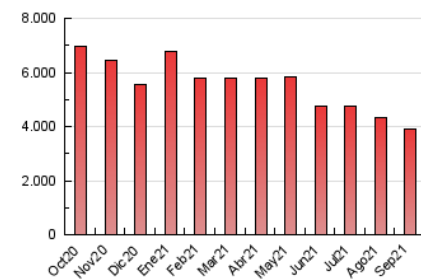

Páginas (x 1000)