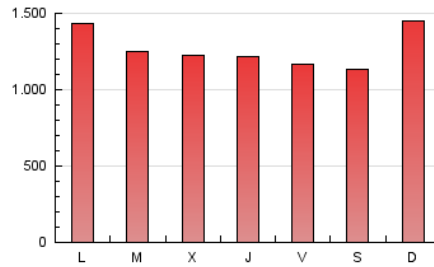

1. Cifras totales y promedios (Nacional)

MES - AÑO	NAVEGADORES UNICOS	VISITAS	PAGINAS
Septiembre - 2021	876.164	2.013.913	3.797.210
PROMEDIO DIARIO	56.663	67.130	126.574
PROMEDIO LUNES-VIERNES	55.271	65.832	125.590
PROMEDIO SABADO-DOMINGO	60.492	70.702	129.280
PAGINAS / VISITAS	1,89		
DURACION MEDIA VISITAS	0:01:37		
DURACION MEDIA PAGINAS	0:01:50		

2. Secciones (Nacional)

	PAGINAS	%
HOME	1.020.088	26.86 %
RESTO	2.777.122	73.14 %

3. Por día del mes (Nacional)

Día	N. únicos	Visitas	Páginas	Día	N. únicos	Visitas	Páginas	Día	N. únicos	Visitas	Páginas
1	52.444	63.499	125.853	11	42.762	51.012	101.621	21	50.480	60.640	120.829
2	56.581	68.579	132.658	12	46.344	56.865	114.242	22	52.703	63.245	122.925
3	48.649	58.982	109.880	13	58.856	70.031	137.485	23	52.651	62.603	120.415
4	42.621	50.868	96.254	14	63.750	75.076	138.367	24	47.465	57.662	121.671
5	73.862	84.591	151.452	15	56.133	66.179	119.725	25	42.518	52.346	111.922
6	96.612	109.581	169.936	16	54.862	65.233	129.104	26	81.320	92.893	163.396
7	53.289	64.021	118.278	17	56.493	68.167	131.051	27	59.892	70.169	133.605
8	50.448	60.671	114.735	18	79.433	89.623	143.516	28	52.254	61.911	120.888
9	48.886	58.627	112.703	19	75.072	87.417	151.837	29	56.472	66.725	131.249
10	44.137	52.771	103.470	20	53.708	65.332	133.276	30	49.201	58.594	114.867

4. Gráficas (Nacional)

4.1 Por día de la semana (promedio)

N. únicos / Visitas (x 100)

Páginas (x 100)

4.2 Por franja horaria (promedio)

Visitas_ (x 1000)

Páginas (x 1000)

4.3 Por meses