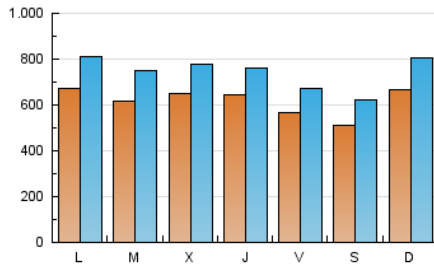

1. Cifras totales y promedios (Nacional)

MES - AÑO	NAVEGADORES UNICOS	VISITAS	PAGINAS
Septiembre - 2019	952.513	2.238.594	6.845.826
PROMEDIO DIARIO	62.199	74.620	228.194
PROMEDIO LUNES-VIERNES	63.248	75.670	231.622
PROMEDIO SABADO-DOMINGO	59.749	72.169	220.197
PAGINAS / VISITAS	3,06		
DURACION MEDIA VISITAS	0:02:58		
DURACION MEDIA PAGINAS	0:01:26		

2. Secciones (Nacional)

	PAGINAS	%
HOME	1.914.399	27.96 %
RESTO	4.931.427	72.04 %

3. Por día del mes (Nacional)

Día	N. únicos	Visitas	Páginas	Día	N. únicos	Visitas	Páginas	Día	N. únicos	Visitas	Páginas
1	71.039	87.116	252.416	11	54.272	64.983	209.261	21	52.149	63.089	197.617
2	67.011	82.223	257.782	12	63.078	75.830	221.505	22	67.359	81.091	227.638
3	69.577	84.506	248.929	13	56.514	66.875	194.696	23	77.907	93.478	264.656
4	67.537	81.468	246.737	14	45.540	54.921	169.333	24	68.352	81.258	242.734
5	66.095	79.094	239.253	15	57.243	70.639	221.006	25	69.777	81.748	240.749
6	58.462	69.349	211.344	16	62.767	74.265	239.487	26	66.229	77.084	225.802
7	49.316	60.082	189.056	17	51.833	63.412	200.564	27	60.057	70.833	211.941
8	64.239	78.206	228.296	18	68.205	82.608	237.363	28	58.440	69.823	206.114
9	61.549	74.394	236.598	19	61.656	73.160	215.687	29	72.418	84.558	290.295
10	57.586	69.732	227.533	20	51.533	61.982	196.937	30	68.219	80.787	294.497

4. Gráficas (Nacional)

4.1 Por día de la semana (promedio)

N. únicos / Visitas (x 100)

Páginas (x 100)

4.2 Por franja horaria (promedio)

Visitas (x 1000)

Páginas (x 1000)

4.3 Por meses