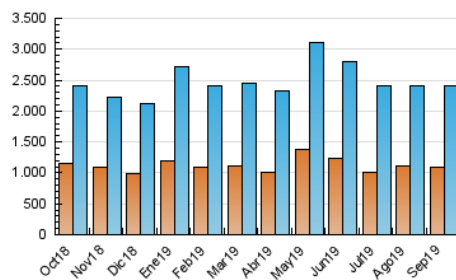

4.3 Por meses

N. únicos / Visitas (x 1000)