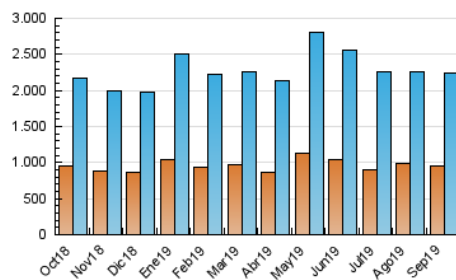

4.3 Por meses

N. únicos / Visitas (x 1000)