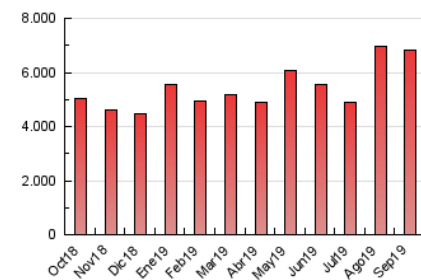

Páginas (x 1000)