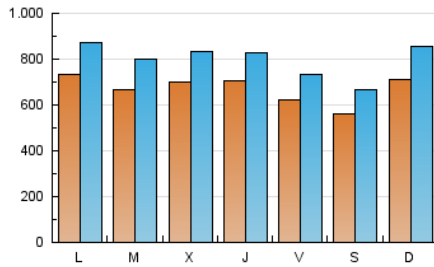

1. Cifras totales y promedios (Nacional e Internacional)

MES - AÑO	NAVEGADORES UNICOS	VISITAS	PAGINAS
Septiembre - 2019	1.088.355	2.406.144	7.233.102
PROMEDIO DIARIO	67.382	80.205	241.103
PROMEDIO LUNES-VIERNES	68.701	81.518	245.071
PROMEDIO SABADO-DOMINGO	64.305	77.141	231.846
PAGINAS / VISITAS	3,01		
DURACION MEDIA VISITAS	0:03:01		
DURACION MEDIA PAGINAS	0:01:30		

2. Secciones (Nacional e Internacional)

	PAGINAS	%
HOME	1.967.864	27.21 %
RESTO	5.265.238	72.79 %

3. Por día del mes (Nacional e Internacional)

Día	N. únicos	Visitas	Páginas	Día	N. únicos	Visitas	Páginas	Día	N. únicos	Visitas	Páginas
1	74.195	91.017	262.607	11	58.315	69.645	220.423	21	55.533	66.886	206.155
2	71.502	87.249	269.967	12	67.758	80.679	232.655	22	72.032	86.231	238.973
3	74.151	89.588	261.267	13	60.656	71.313	205.384	23	83.696	100.026	278.790
4	72.532	86.782	259.636	14	48.185	58.077	177.210	24	73.684	87.329	255.890
5	70.328	84.103	250.744	15	60.861	74.608	230.162	25	76.870	89.100	257.903
6	62.181	73.556	221.162	16	67.159	78.935	251.444	26	77.548	88.256	248.227
7	52.456	63.686	197.554	17	55.621	67.662	210.592	27	70.045	81.320	236.118
8	68.199	82.477	238.380	18	72.861	87.692	248.818	28	67.345	78.875	226.831
9	66.493	79.490	248.056	19	65.964	77.791	226.048	29	79.942	92.413	308.741
10	62.190	74.603	239.962	20	55.733	66.455	206.678	30	77.429	90.300	316.725

4. Gráficas (Nacional e Internacional)

4.1 Por día de la semana (promedio)

N. únicos / Visitas (x 100)

Páginas (x 100)

4.2 Por franja horaria (promedio)

Visitas (x 1000)

Páginas (x 1000)

4.3 Por meses