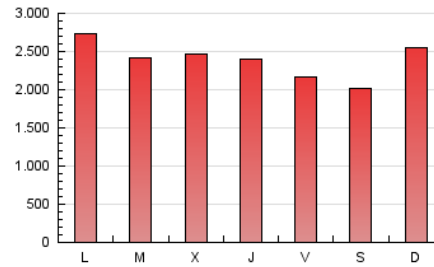

1. Cifras totales y promedios (Nacional e Internacional)

MES - AÑO	NAVEGADORES UNICOS	VISITAS	PAGINAS
Septiembre - 2019	1.088.355	2.406.144	7.233.102
PROMEDIO DIARIO	67.382	80.205	241.103
PROMEDIO LUNES-VIERNES	68.701	81.518	245.071
PROMEDIO SABADO-DOMINGO	64.305	77.141	231.846
PAGINAS / VISITAS	3,01		
DURACION MEDIA VISITAS	0:03:01		
DURACION MEDIA PAGINAS	0:01:30		

2. Secciones (Nacional e Internacional)

	PAGINAS	%
HOME	1.967.864	27.21 %
RESTO	5.265.238	72.79 %

3. Por día del mes (Nacional e Internacional)

Día	N. únicos	Visitas	Páginas	Día	N. únicos	Visitas	Páginas	Día	N. únicos	Visitas	Páginas
1	74.195	91.017	262.607	11	58.315	69.645	220.423	21	55.533	66.886	206.155
2	71.502	87.249	269.967	12	67.758	80.679	232.655	22	72.032	86.231	238.973
3	74.151	89.588	261.267	13	60.656	71.313	205.384	23	83.696	100.026	278.790
4	72.532	86.782	259.636	14	48.185	58.077	177.210	24	73.684	87.329	255.890
5	70.328	84.103	250.744	15	60.861	74.608	230.162	25	76.870	89.100	257.903
6	62.181	73.556	221.162	16	67.159	78.935	251.444	26	77.548	88.256	248.227
7	52.456	63.686	197.554	17	55.621	67.662	210.592	27	70.045	81.320	236.118
8	68.199	82.477	238.380	18	72.861	87.692	248.818	28	67.345	78.875	226.831
9	66.493	79.490	248.056	19	65.964	77.791	226.048	29	79.942	92.413	308.741
10	62.190	74.603	239.962	20	55.733	66.455	206.678	30	77.429	90.300	316.725

4. Gráficas (Nacional e Internacional)

4.1 Por día de la semana (promedio)

N. únicos / Visitas (x 100)

Páginas (x 100)

4.2 Por franja horaria (promedio)

Visitas (x 1000)

Páginas (x 1000)

4.3 Por meses