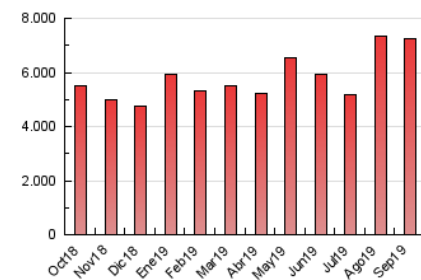

Páginas (x 1000)