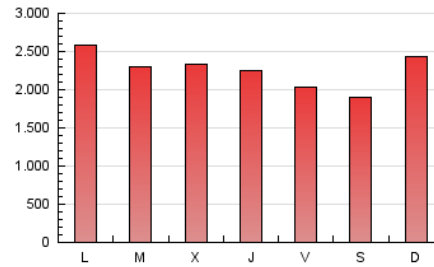

1. Cifras totales y promedios (Nacional)

MES - AÑO	NAVEGADORES UNICOS	VISITAS	PAGINAS
Septiembre - 2019	952.513	2.238.594	6.845.826
PROMEDIO DIARIO	62.199	74.620	228.194
PROMEDIO LUNES-VIERNES	63.248	75.670	231.622
PROMEDIO SABADO-DOMINGO	59.749	72.169	220.197
PAGINAS / VISITAS	3,06		
DURACION MEDIA VISITAS	0:02:58		
DURACION MEDIA PAGINAS	0:01:26		

2. Secciones (Nacional)

	PAGINAS	%
HOME	1.914.399	27.96 %
RESTO	4.931.427	72.04 %

3. Por día del mes (Nacional)

Día	N. únicos	Visitas	Páginas	Día	N. únicos	Visitas	Páginas	Día	N. únicos	Visitas	Páginas
1	71.039	87.116	252.416	11	54.272	64.983	209.261	21	52.149	63.089	197.617
2	67.011	82.223	257.782	12	63.078	75.830	221.505	22	67.359	81.091	227.638
3	69.577	84.506	248.929	13	56.514	66.875	194.696	23	77.907	93.478	264.656
4	67.537	81.468	246.737	14	45.540	54.921	169.333	24	68.352	81.258	242.734
5	66.095	79.094	239.253	15	57.243	70.639	221.006	25	69.777	81.748	240.749
6	58.462	69.349	211.344	16	62.767	74.265	239.487	26	66.229	77.084	225.802
7	49.316	60.082	189.056	17	51.833	63.412	200.564	27	60.057	70.833	211.941
8	64.239	78.206	228.296	18	68.205	82.608	237.363	28	58.440	69.823	206.114
9	61.549	74.394	236.598	19	61.656	73.160	215.687	29	72.418	84.558	290.295
10	57.586	69.732	227.533	20	51.533	61.982	196.937	30	68.219	80.787	294.497

4. Gráficas (Nacional)

4.1 Por día de la semana (promedio)

N. únicos / Visitas (x 100)

Páginas (x 100)

4.2 Por franja horaria (promedio)

Visitas (x 1000)

Páginas (x 1000)

4.3 Por meses