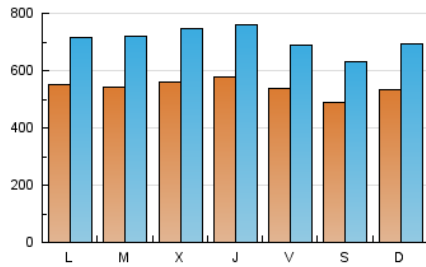

Diario de León
diariodeleon.es

1. Cifras totales y promedios (Nacional e Internacional)

MES - AÑO	NAVEGADORES UNICOS	VISITAS	PAGINAS
Agosto - 2023	766.587	2.206.225	7.307.108
PROMEDIO DIARIO	54.373	71.169	235.713
PROMEDIO LUNES-VIERNES	55.476	72.860	238.314
PROMEDIO SABADO-DOMINGO	51.201	66.305	228.235
PAGINAS / VISITAS	3,31		
DURACION MEDIA VISITAS	0:03:07		
TIEMPO INTERACCIÓN MEDIO	0:05:03		

2. Secciones (Nacional e Internacional)

	PAGINAS	%
HOME	1.585.765	21.70 %
RESTO	5.721.343	78.30 %

3. Por día del mes (Nacional e Internacional)

Día	N. únicos	Visitas	Páginas	Día	N. únicos	Visitas	Páginas	Día	N. únicos	Visitas	Páginas
1	48.994	66.240	214.184	11	57.560	73.796	190.679	21	54.310	72.295	293.929
2	50.890	68.562	203.109	12	50.897	63.460	190.792	22	54.184	74.001	230.073
3	51.421	69.376	218.304	13	49.172	62.664	195.960	23	63.005	84.072	315.643
4	52.513	67.320	222.095	14	54.727	70.568	245.995	24	70.587	95.179	388.436
5	50.760	66.476	202.378	15	65.568	83.715	243.720	25	52.474	68.017	209.736
6	64.891	83.973	326.340	16	50.364	64.066	204.003	26	45.065	59.297	158.043
7	58.791	74.057	285.577	17	53.394	68.776	288.419	27	50.704	67.484	238.022
8	51.624	68.915	182.015	18	52.662	67.251	274.665	28	52.468	68.476	242.664
9	58.010	79.562	195.892	19	49.069	63.606	241.244	29	51.061	67.467	188.066
10	52.158	68.330	171.486	20	49.049	63.476	273.099	30	57.290	78.177	203.807
								31	61.901	77.571	268.733

4. Gráficas (Nacional e Internacional)

4.1 Por día de la semana (promedio)

N. únicos / Visitas (x 100)

Páginas (x 100)

4.2 Por franja horaria (promedio)

Visitas_ (x 1000)

Páginas (x 1000)

4.3 Por meses