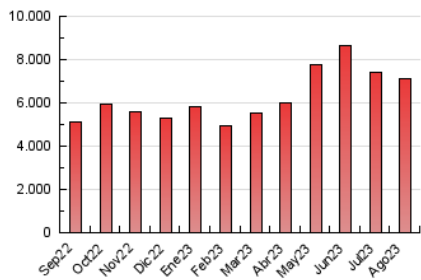

2. Secciones (Nacional)

	PAGINAS	%
HOME	1.556.561	21.82 %
RESTO	5.575.909	78.18 %

3. Por día del mes (Nacional)

Día	N. únicos	Visitas	Páginas	Día	N. únicos	Visitas	Páginas	Día	N. únicos	Visitas	Páginas
1	46.659	63.899	208.442	11	55.050	70.892	185.902	21	51.726	69.573	287.035
2	48.752	66.223	197.648	12	48.669	60.377	186.341	22	51.777	70.859	224.469
3	49.261	66.623	213.433	13	46.502	60.083	191.136	23	60.441	80.609	308.593
4	50.126	65.049	217.252	14	51.751	66.842	239.637	24	67.733	92.496	380.192
5	48.579	63.740	197.348	15	62.553	79.987	237.202	25	50.094	65.662	204.827
6	62.776	81.651	320.151	16	48.471	62.055	199.843	26	42.835	56.503	152.986
7	56.288	71.393	279.971	17	51.107	66.399	282.800	27	48.594	65.083	231.726
8	49.382	66.422	177.734	18	50.401	64.245	268.316	28	50.128	65.507	237.358
9	55.553	76.741	191.368	19	46.703	61.261	235.101	29	48.647	65.213	183.207
10	49.844	65.704	166.787	20	46.869	60.932	266.634	30	54.600	74.863	198.895
								31	57.173	72.959	260.136

4. Gráficas (Nacional)

4.1 Por día de la semana (promedio)

N. únicos / Visitas (x 100)

Páginas (x 100)

4.2 Por franja horaria (promedio)

Visitas_ (x 1000)

Páginas (x 1000)

4.3 Por meses

N. únicos / Visitas (x 1000)

Páginas (x 1000)

5. Observaciones

Este Medio Electrónico de Comunicación ha sido medido por la herramienta Google Analytics de Google (GA4)

6. Definiciones básicas (Para más información ver Normas Técnicas para el Control de los Medios Electrónicos de Comunicación)

Visita:

Una secuencia ininterrumpida de páginas servidas a un usuario válido. Si dicho usuario no realiza peticiones de páginas en un periodo de tiempo (30 min) la siguiente petición constituirá el inicio de una nueva visita.