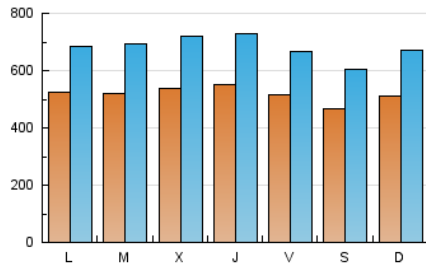

1. Cifras totales y promedios (Nacional)

MES - AÑO	NAVEGADORES UNICOS	VISITAS	PAGINAS
Agosto - 2023	710.159	2.119.845	7.132.470
PROMEDIO DIARIO	51.905	68.382	230.080
PROMEDIO LUNES-VIERNES	52.936	70.009	232.654
PROMEDIO SABADO-DOMINGO	48.941	63.704	222.678
PAGINAS / VISITAS	3,36		
DURACION MEDIA VISITAS	0:03:09		
TIEMPO INTERACCIÓN MEDIO	0:05:20		

2. Secciones (Nacional)

	PAGINAS	%
HOME	1.556.561	21.82 %
RESTO	5.575.909	78.18 %

3. Por día del mes (Nacional)

Día	N. únicos	Visitas	Páginas	Día	N. únicos	Visitas	Páginas	Día	N. únicos	Visitas	Páginas
1	46.659	63.899	208.442	11	55.050	70.892	185.902	21	51.726	69.573	287.035
2	48.752	66.223	197.648	12	48.669	60.377	186.341	22	51.777	70.859	224.469
3	49.261	66.623	213.433	13	46.502	60.083	191.136	23	60.441	80.609	308.593
4	50.126	65.049	217.252	14	51.751	66.842	239.637	24	67.733	92.496	380.192
5	48.579	63.740	197.348	15	62.553	79.987	237.202	25	50.094	65.662	204.827
6	62.776	81.651	320.151	16	48.471	62.055	199.843	26	42.835	56.503	152.986
7	56.288	71.393	279.971	17	51.107	66.399	282.800	27	48.594	65.083	231.726
8	49.382	66.422	177.734	18	50.401	64.245	268.316	28	50.128	65.507	237.358
9	55.553	76.741	191.368	19	46.703	61.261	235.101	29	48.647	65.213	183.207
10	49.844	65.704	166.787	20	46.869	60.932	266.634	30	54.600	74.863	198.895
								31	57.173	72.959	260.136

4. Gráficas (Nacional)

4.1 Por día de la semana (promedio)

N. únicos / Visitas (x 100)

Páginas (x 100)

4.2 Por franja horaria (promedio)

Visitas_ (x 1000)

Páginas (x 1000)

4.3 Por meses