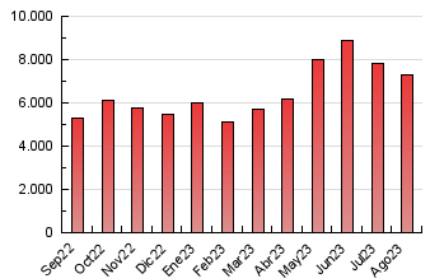

Páginas (x 1000)