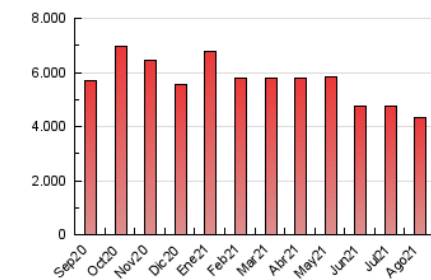

Páginas (x 1000)