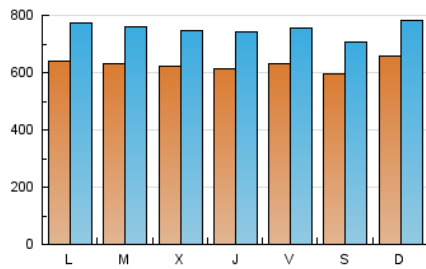

1. Cifras totales y promedios (Nacional e Internacional)

MES - AÑO	NAVEGADORES UNICOS	VISITAS	PAGINAS
Agosto - 2021	988.847	2.338.767	4.322.973
PROMEDIO DIARIO	62.861	75.444	139.451
PROMEDIO LUNES-VIERNES	62.843	75.672	142.012
PROMEDIO SABADO-DOMINGO	62.905	74.888	133.190
PAGINAS / VISITAS	1,85		
DURACION MEDIA VISITAS	0:01:33		
DURACION MEDIA PAGINAS	0:01:50		

2. Secciones (Nacional e Internacional)

	PAGINAS	%
HOME	1.116.364	25.82 %
RESTO	3.206.609	74.18 %

3. Por día del mes (Nacional e Internacional)

Día	N. únicos	Visitas	Páginas	Día	N. únicos	Visitas	Páginas	Día	N. únicos	Visitas	Páginas
1	71.030	86.231	157.193	11	58.012	70.374	134.364	21	62.785	73.818	129.411
2	60.342	74.719	148.599	12	61.573	74.205	141.550	22	55.483	68.089	126.899
3	77.747	91.180	158.039	13	66.340	78.155	142.758	23	62.649	77.363	152.600
4	70.274	82.920	141.681	14	69.950	82.898	137.511	24	58.662	70.707	137.729
5	52.502	64.444	124.589	15	80.958	95.319	157.321	25	60.276	73.168	141.861
6	58.438	69.386	131.296	16	81.167	95.387	160.579	26	68.664	81.693	141.732
7	53.034	63.179	110.404	17	58.478	69.918	127.705	27	54.433	66.512	122.371
8	60.220	69.865	123.825	18	60.384	71.668	133.964	28	51.798	62.103	122.469
9	58.944	70.670	130.601	19	62.771	77.155	161.320	29	60.888	72.490	133.679
10	63.088	76.181	142.293	20	73.502	89.045	171.443	30	55.890	68.273	135.835
								31	58.418	71.652	141.352

4. Gráficas (Nacional e Internacional)

4.1 Por día de la semana (promedio)

N. únicos / Visitas (x 100)

Páginas (x 100)

4.2 Por franja horaria (promedio)

Visitas (x 1000)

Páginas (x 1000)

4.3 Por meses