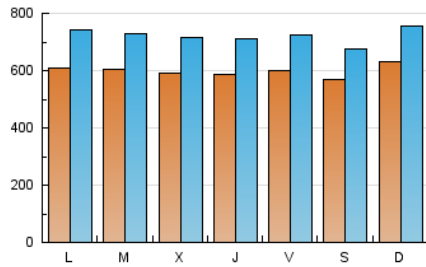

1. Cifras totales y promedios (Nacional)

MES - AÑO	NAVEGADORES UNICOS	VISITAS	PAGINAS
Agosto - 2021	914.608	2.244.463	4.188.612
PROMEDIO DIARIO	60.008	72.402	135.117
PROMEDIO LUNES-VIERNES	59.894	72.538	137.538
PROMEDIO SABADO-DOMINGO	60.287	72.069	129.197
PAGINAS / VISITAS	1,87		
DURACION MEDIA VISITAS	0:01:35		
DURACION MEDIA PAGINAS	0:01:50		

2. Secciones (Nacional)

	PAGINAS	%
HOME	1.097.399	26.20 %
RESTO	3.091.213	73.80 %

3. Por día del mes (Nacional)

Día	N. únicos	Visitas	Páginas	Día	N. únicos	Visitas	Páginas	Día	N. únicos	Visitas	Páginas
1	67.945	82.867	152.511	11	54.820	67.338	130.090	21	59.825	70.618	125.064
2	57.256	71.362	143.951	12	58.698	71.279	137.523	22	52.630	65.085	122.818
3	74.954	88.310	153.955	13	63.268	75.013	138.248	23	59.543	74.099	147.963
4	67.616	79.944	137.447	14	67.480	80.095	133.612	24	55.440	67.194	132.723
5	49.971	61.624	120.449	15	77.938	92.283	153.016	25	57.104	69.839	137.045
6	55.869	66.803	127.589	16	78.195	92.228	156.020	26	65.389	78.244	137.071
7	50.724	60.786	106.953	17	55.844	66.828	123.264	27	51.004	62.784	117.265
8	57.923	67.461	120.299	18	57.618	68.657	129.659	28	49.545	59.582	118.674
9	56.098	67.821	126.518	19	59.804	73.997	156.483	29	58.575	69.846	129.826
10	59.920	72.792	137.591	20	70.510	85.851	166.612	30	53.261	65.247	131.368
								31	55.484	68.586	137.005

4. Gráficas (Nacional)

4.1 Por día de la semana (promedio)

N. únicos / Visitas (x 100)

Páginas (x 100)

4.2 Por franja horaria (promedio)

Visitas (x 1000)

Páginas (x 1000)

4.3 Por meses