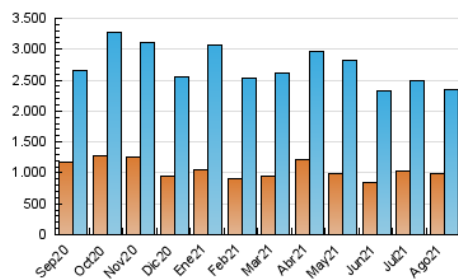

4.3 Por meses

N. únicos / Visitas (x 1000)