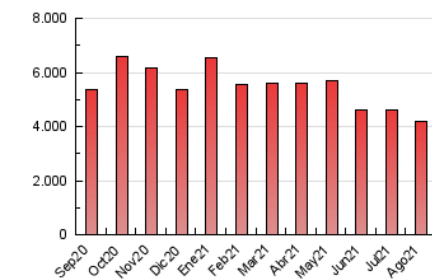

Páginas (x 1000)