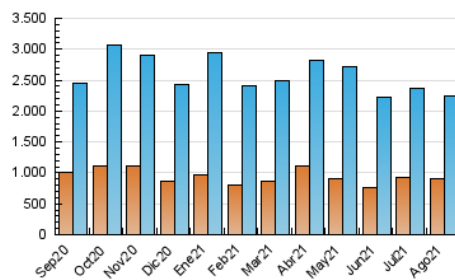

1. Cifras totales y promedios (Nacional)

MES - AÑO	NAVEGADORES UNICOS	VISITAS	PAGINAS
Agosto - 2021	914.608	2.244.463	4.188.612
PROMEDIO DIARIO	60.008	72.402	135.117
PROMEDIO LUNES-VIERNES	59.894	72.538	137.538
PROMEDIO SABADO-DOMINGO	60.287	72.069	129.197
PAGINAS / VISITAS	1,87		
DURACION MEDIA VISITAS	0:01:35		
DURACION MEDIA PAGINAS	0:01:50		

2. Secciones (Nacional)

	PAGINAS	%
HOME	1.097.399	26.20 %
RESTO	3.091.213	73.80 %

3. Por día del mes (Nacional)

Día	N. únicos	Visitas	Páginas	Día	N. únicos	Visitas	Páginas	Día	N. únicos	Visitas	Páginas
1	67.945	82.867	152.511	11	54.820	67.338	130.090	21	59.825	70.618	125.064
2	57.256	71.362	143.951	12	58.698	71.279	137.523	22	52.630	65.085	122.818
3	74.954	88.310	153.955	13	63.268	75.013	138.248	23	59.543	74.099	147.963
4	67.616	79.944	137.447	14	67.480	80.095	133.612	24	55.440	67.194	132.723
5	49.971	61.624	120.449	15	77.938	92.283	153.016	25	57.104	69.839	137.045
6	55.869	66.803	127.589	16	78.195	92.228	156.020	26	65.389	78.244	137.071
7	50.724	60.786	106.953	17	55.844	66.828	123.264	27	51.004	62.784	117.265
8	57.923	67.461	120.299	18	57.618	68.657	129.659	28	49.545	59.582	118.674
9	56.098	67.821	126.518	19	59.804	73.997	156.483	29	58.575	69.846	129.826
10	59.920	72.792	137.591	20	70.510	85.851	166.612	30	53.261	65.247	131.368
								31	55.484	68.586	137.005

4. Gráficas (Nacional)

4.1 Por día de la semana (promedio)

N. únicos / Visitas (x 100)

Páginas (x 100)

4.2 Por franja horaria (promedio)

Visitas (x 1000)

Páginas (x 1000)

4.3 Por meses

N. únicos / Visitas (x 1000)

Páginas (x 1000)

5. Observaciones

Este Medio Electrónico de Comunicación ha sido medido por la herramienta Google Analytics de Google

6. Definiciones básicas (Para más información ver Normas Técnicas para el Control de los Medios Electrónicos de Comunicación)