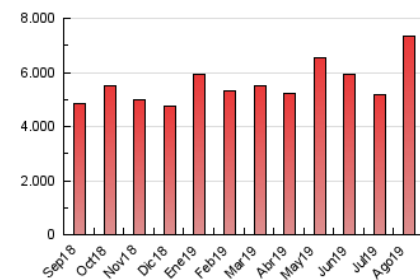

Páginas (x 1000)