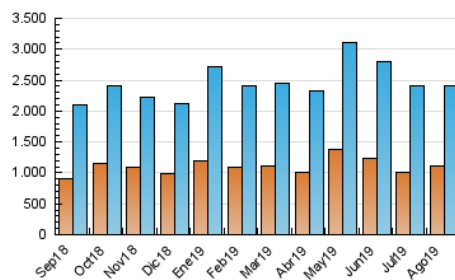

4.3 Por meses

N. únicos / Visitas (x 1000)