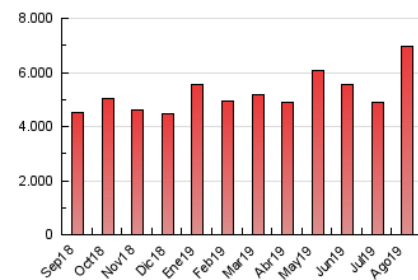

2. Secciones (Nacional)

	PAGINAS	%
HOME	1.938.514	27.76 %
RESTO	5.045.535	72.24 %

3. Por día del mes (Nacional)

Día	N. únicos	Visitas	Páginas	Día	N. únicos	Visitas	Páginas	Día	N. únicos	Visitas	Páginas
1	70.362	83.512	196.334	11	76.834	90.817	244.325	21	58.016	70.138	261.403
2	64.896	79.132	237.573	12	87.013	100.618	290.727	22	58.935	70.720	236.657
3	51.546	62.498	196.632	13	64.555	76.509	237.363	23	49.864	60.850	206.332
4	53.467	65.037	208.310	14	54.885	66.390	215.545	24	57.101	69.697	202.341
5	59.325	71.376	236.303	15	51.909	62.295	194.253	25	73.552	87.455	266.707
6	68.338	80.506	238.860	16	51.260	61.748	187.024	26	66.784	79.560	250.671
7	62.492	73.955	224.489	17	58.380	68.154	194.928	27	61.840	74.489	231.012
8	52.069	62.511	228.831	18	52.924	63.545	200.207	28	62.507	75.024	240.306
9	51.294	61.340	196.676	19	68.223	80.790	257.066	29	60.831	73.168	220.643
10	55.321	65.168	202.583	20	62.691	75.174	251.213	30	60.352	72.656	220.817
								31	59.835	71.821	207.918

4. Gráficas (Nacional)

4.1 Por día de la semana (promedio)

N. únicos / Visitas (x 100)

Páginas (x 100)

4.2 Por franja horaria (promedio)

Visitas (x 1000)

Páginas (x 1000)

4.3 Por meses

N. únicos / Visitas (x 1000)

Páginas (x 1000)

5. Observaciones

Este Medio Electrónico de Comunicación ha sido medido por la herramienta Google Analytics de Google

6. Definiciones básicas (Para más información ver Normas Técnicas para el Control de los Medios Electrónicos de Comunicación)

Visita:

Una secuencia ininterrumpida de páginas servidas a un usuario válido. Si dicho usuario no realiza peticiones de páginas en un periodo de tiempo (30 min) la siguiente petición constituirá el inicio de una nueva visita.