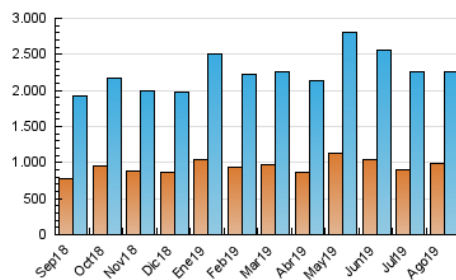

4.3 Por meses

N. únicos / Visitas (x 1000)