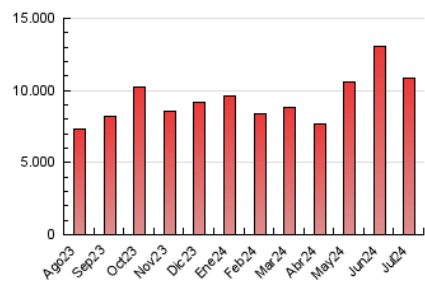

Páginas (x 1000)