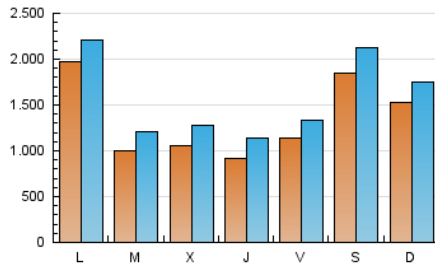

1. Cifras totales y promedios (Nacional)

MES - AÑO	NAVEGADORES UNICOS	VISITAS	PAGINAS
Julio - 2024	2.585.592	4.883.920	10.622.679
PROMEDIO DIARIO	134.827	157.546	342.667
PROMEDIO LUNES-VIERNES	122.989	145.016	304.348
PROMEDIO SABADO-DOMINGO	168.860	193.570	452.835
PAGINAS / VISITAS	2,18		
DURACION MEDIA VISITAS	0:02:05		
TIEMPO INTERACCIÓN MEDIO	0:01:45		

2. Secciones (Nacional)

	PAGINAS	%
HOME	1.468.176	13.82 %
RESTO	9.154.503	86.18 %

3. Por día del mes (Nacional)

Día	N. únicos	Visitas	Páginas	Día	N. únicos	Visitas	Páginas	Día	N. únicos	Visitas	Páginas
1	172.366	193.380	427.287	11	89.621	114.117	315.696	21	130.532	149.040	300.535
2	124.831	142.337	282.709	12	152.539	174.798	468.569	22	530.980	565.853	755.227
3	119.354	147.776	314.851	13	329.566	364.946	1.028.605	23	131.237	155.389	293.861
4	106.298	131.412	328.640	14	259.492	284.876	761.879	24	134.422	152.368	268.988
5	99.175	123.781	303.040	15	113.436	134.322	375.121	25	80.475	97.297	188.771
6	96.062	121.170	317.523	16	77.673	96.994	221.181	26	107.026	122.544	222.403
7	87.341	110.610	359.740	17	70.092	87.713	205.282	27	242.279	273.068	389.677
8	85.588	109.834	305.043	18	88.077	113.520	248.337	28	133.226	156.339	269.753
9	88.340	111.302	268.852	19	95.557	113.810	255.025	29	82.132	102.133	225.327
10	90.933	116.657	280.956	20	72.382	88.512	194.967	30	78.710	94.912	199.711
								31	109.886	133.110	245.123

4. Gráficas (Nacional)

4.1 Por día de la semana (promedio)

N. únicos / Visitas (x 100)

Páginas (x 100)

4.2 Por franja horaria (promedio)

Visitas_ (x 1000)

Páginas (x 1000)

4.3 Por meses