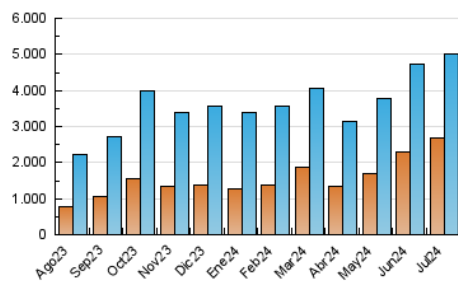

4.3 Por meses

N. únicos / Visitas (x 1000)