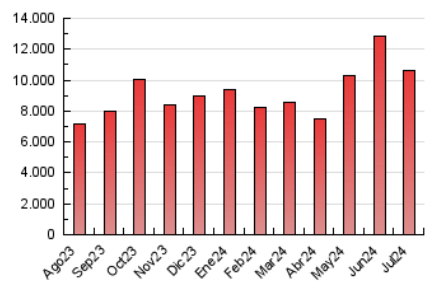

Páginas (x 1000)