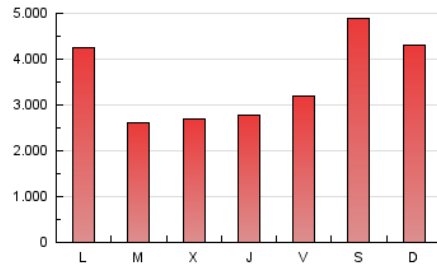

Diario de León
diariodeleon.es

1. Cifras totales y promedios (Nacional e Internacional)

MES - AÑO	NAVEGADORES UNICOS	VISITAS	PAGINAS
Julio - 2024	2.678.842	5.019.476	10.857.226
PROMEDIO DIARIO	138.721	161.919	350.233
PROMEDIO LUNES-VIERNES	126.998	149.395	311.993
PROMEDIO SABADO-DOMINGO	172.424	197.925	460.175
PAGINAS / VISITAS	2,16		
DURACION MEDIA VISITAS	0:02:03		
TIEMPO INTERACCIÓN MEDIO	0:01:44		

2. Secciones (Nacional e Internacional)

	PAGINAS	%
HOME	1.499.195	13.81 %
RESTO	9.358.031	86.19 %

3. Por día del mes (Nacional e Internacional)

Día	N. únicos	Visitas	Páginas	Día	N. únicos	Visitas	Páginas	Día	N. únicos	Visitas	Páginas
1	179.172	198.663	439.055	11	92.674	117.516	322.901	21	133.114	152.943	306.774
2	133.921	152.608	296.356	12	157.321	178.858	478.853	22	535.683	567.525	762.583
3	126.145	155.346	325.806	13	333.983	370.550	1.038.481	23	134.377	159.528	300.567
4	110.908	137.218	337.820	14	264.457	291.106	773.192	24	137.757	155.428	275.310
5	102.864	128.451	310.908	15	117.333	137.518	383.758	25	83.644	100.730	194.265
6	99.403	124.471	323.773	16	80.768	100.407	228.604	26	109.922	126.352	228.200
7	90.511	115.431	367.465	17	72.716	90.829	210.885	27	246.375	277.362	396.220
8	88.749	113.614	312.377	18	90.964	117.971	254.524	28	136.577	160.051	275.621
9	91.508	115.435	275.093	19	98.134	117.738	261.211	29	85.075	105.852	231.272
10	94.467	121.055	287.417	20	74.973	91.483	199.870	30	82.138	99.517	205.760
								31	114.717	137.920	252.305

4. Gráficas (Nacional e Internacional)

4.1 Por día de la semana (promedio)

N. únicos / Visitas (x 100)

Páginas (x 100)

4.2 Por franja horaria (promedio)

Visitas_ (x 1000)

Páginas (x 1000)

4.3 Por meses