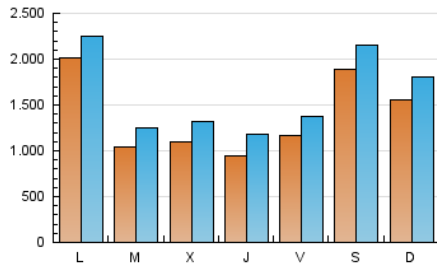

Diario de León
diariodeleon.es

1. Cifras totales y promedios (Nacional e Internacional)

MES - AÑO	NAVEGADORES UNICOS	VISITAS	PAGINAS
Julio - 2024	2.678.842	5.019.476	10.857.226
PROMEDIO DIARIO	138.721	161.919	350.233
PROMEDIO LUNES-VIERNES	126.998	149.395	311.993
PROMEDIO SABADO-DOMINGO	172.424	197.925	460.175
PAGINAS / VISITAS	2,16		
DURACION MEDIA VISITAS	0:02:03		
TIEMPO INTERACCIÓN MEDIO	0:01:44		

2. Secciones (Nacional e Internacional)

	PAGINAS	%
HOME	1.499.195	13.81 %
RESTO	9.358.031	86.19 %

3. Por día del mes (Nacional e Internacional)

Día	N. únicos	Visitas	Páginas	Día	N. únicos	Visitas	Páginas	Día	N. únicos	Visitas	Páginas
1	179.172	198.663	439.055	11	92.674	117.516	322.901	21	133.114	152.943	306.774
2	133.921	152.608	296.356	12	157.321	178.858	478.853	22	535.683	567.525	762.583
3	126.145	155.346	325.806	13	333.983	370.550	1.038.481	23	134.377	159.528	300.567
4	110.908	137.218	337.820	14	264.457	291.106	773.192	24	137.757	155.428	275.310
5	102.864	128.451	310.908	15	117.333	137.518	383.758	25	83.644	100.730	194.265
6	99.403	124.471	323.773	16	80.768	100.407	228.604	26	109.922	126.352	228.200
7	90.511	115.431	367.465	17	72.716	90.829	210.885	27	246.375	277.362	396.220
8	88.749	113.614	312.377	18	90.964	117.971	254.524	28	136.577	160.051	275.621
9	91.508	115.435	275.093	19	98.134	117.738	261.211	29	85.075	105.852	231.272
10	94.467	121.055	287.417	20	74.973	91.483	199.870	30	82.138	99.517	205.760
								31	114.717	137.920	252.305

4. Gráficas (Nacional e Internacional)

4.1 Por día de la semana (promedio)

N. únicos / Visitas (x 100)

Páginas (x 100)

4.2 Por franja horaria (promedio)

Visitas_ (x 1000)

Páginas (x 1000)

4.3 Por meses