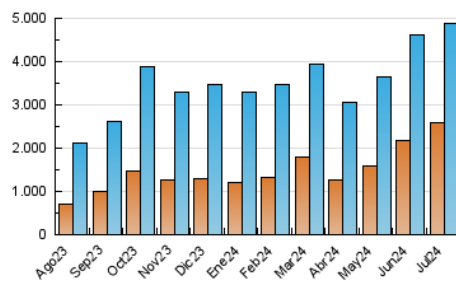

4.3 Por meses

N. únicos / Visitas (x 1000)