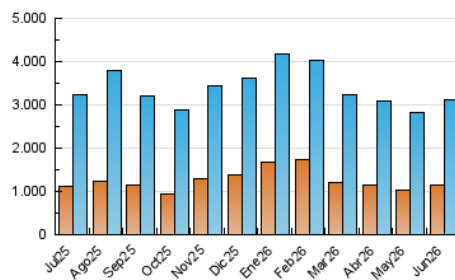

4.3 Por meses

N. únicos / Visitas (x 1000)