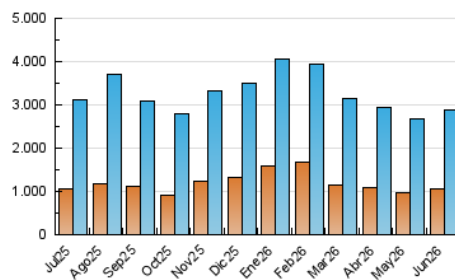

1. Cifras totales y promedios (Nacional)

MES - AÑO	NAVEGADORES UNICOS	VISITAS	PAGINAS
Junio - 2026	1.054.749	2.884.590	7.899.739
PROMEDIO DIARIO	71.822	95.103	263.325
PROMEDIO LUNES-VIERNES	69.193	91.754	238.048
PROMEDIO SABADO-DOMINGO	79.052	104.311	332.836
PAGINAS / VISITAS	2,77		
DURACION MEDIA VISITAS	0:02:51		
TIEMPO INTERACCIÓN MEDIO	0:03:16		

2. Secciones (Nacional)

	PAGINAS	%
HOME	1.391.350	17.61 %
RESTO	6.508.392	82.39 %

3. Por día del mes (Nacional)

Día	N. únicos	Visitas	Páginas	Día	N. únicos	Visitas	Páginas	Día	N. únicos	Visitas	Páginas
1	62.193	84.098	208.091	11	67.139	90.106	242.753	21	64.360	88.814	313.974
2	59.290	80.528	219.433	12	67.578	93.131	244.589	22	77.303	100.457	266.024
3	58.675	80.910	203.177	13	98.377	130.398	409.618	23	81.157	109.551	239.609
4	69.921	91.370	189.713	14	152.293	187.922	561.230	24	63.549	87.555	194.864
5	71.537	93.469	184.240	15	123.706	159.500	423.051	25	63.990	85.877	228.554
6	54.919	76.628	252.364	16	69.620	90.783	252.555	26	63.199	84.843	195.590
7	58.985	80.340	365.355	17	76.056	100.643	303.150	27	60.326	80.319	190.644
8	57.751	77.217	346.072	18	82.063	104.953	271.706	28	62.055	81.991	277.309
9	53.525	71.612	212.003	19	70.261	89.616	211.623	29	60.825	80.298	189.024
10	58.472	77.452	219.192	20	81.097	108.074	292.194	30	64.442	84.620	192.041

4. Gráficas (Nacional)

4.1 Por día de la semana (promedio)

N. únicos / Visitas (x 100)

Páginas (x 100)

4.2 Por franja horaria (promedio)

Visitas_ (x 1000)

Páginas (x 1000)

4.3 Por meses

N. únicos / Visitas (x 1000)

Páginas (x 1000)

5. Observaciones

Este Medio Electrónico de Comunicación ha sido medido por la herramienta Google Analytics de Google (GA4).

6. Definiciones básicas (Para más información ver Normas Técnicas para el Control de los Medios Electrónicos de Comunicación)