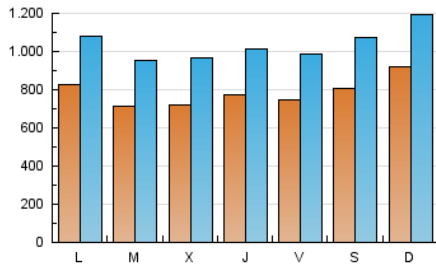

Diario de León
diariodeleon.es

1. Cifras totales y promedios (Nacional e Internacional)

MES - AÑO	NAVEGADORES UNICOS	VISITAS	PAGINAS
Junio - 2026	1.157.195	3.132.149	8.224.300
PROMEDIO DIARIO	78.518	103.659	274.235
PROMEDIO LUNES-VIERNES	75.729	100.137	248.622
PROMEDIO SABADO-DOMINGO	86.188	113.343	344.672
PAGINAS / VISITAS	2,65		
DURACION MEDIA VISITAS	0:02:41		
TIEMPO INTERACCIÓN MEDIO	0:03:01		

2. Secciones (Nacional e Internacional)

	PAGINAS	%
HOME	1.416.217	17.21 %
RESTO	6.810.837	82.79 %

3. Por día del mes (Nacional e Internacional)

Día	N. únicos	Visitas	Páginas	Día	N. únicos	Visitas	Páginas	Día	N. únicos	Visitas	Páginas
1	65.448	88.422	214.950	11	77.429	104.623	257.894	21	68.751	94.555	322.217
2	62.952	84.712	227.245	12	79.996	109.693	262.799	22	81.178	105.351	273.949
3	64.524	87.688	213.488	13	107.720	141.872	424.609	23	86.074	115.128	248.305
4	75.568	99.049	199.121	14	164.010	202.688	578.668	24	70.628	95.447	205.548
5	76.023	99.065	191.568	15	133.094	172.912	438.666	25	67.597	89.997	235.987
6	65.901	90.577	268.867	16	75.849	98.238	262.599	26	66.494	89.474	201.991
7	70.141	94.051	382.521	17	82.307	109.206	313.995	27	62.989	83.664	196.270
8	68.908	90.779	363.564	18	88.233	112.464	281.292	28	64.232	85.022	283.773
9	64.711	88.414	227.799	19	77.407	96.842	219.448	29	63.354	82.783	194.651
10	70.871	93.832	236.870	20	85.763	114.314	300.448	30	67.383	88.893	197.952

4. Gráficas (Nacional e Internacional)

4.1 Por día de la semana (promedio)

N. únicos / Visitas (x 100)

Páginas (x 100)

4.2 Por franja horaria (promedio)

Visitas_ (x 1000)

Páginas (x 1000)

4.3 Por meses