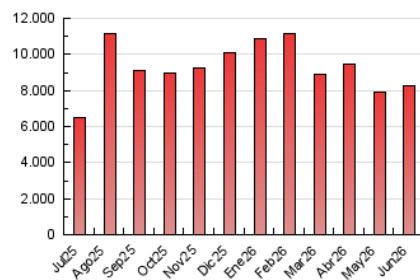

Páginas (x 1000)