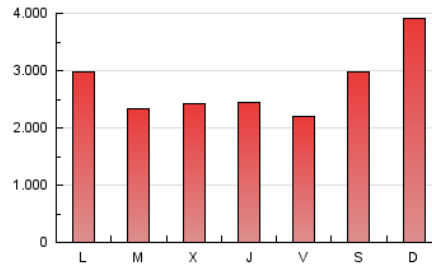

Diario de León
diariodeleon.es

1. Cifras totales y promedios (Nacional e Internacional)

MES - AÑO	NAVEGADORES UNICOS	VISITAS	PAGINAS
Junio - 2026	1.157.195	3.132.149	8.224.300
PROMEDIO DIARIO	78.518	103.659	274.235
PROMEDIO LUNES-VIERNES	75.729	100.137	248.622
PROMEDIO SABADO-DOMINGO	86.188	113.343	344.672
PAGINAS / VISITAS	2,65		
DURACION MEDIA VISITAS	0:02:41		
TIEMPO INTERACCIÓN MEDIO	0:03:01		

2. Secciones (Nacional e Internacional)

	PAGINAS	%
HOME	1.416.217	17.21 %
RESTO	6.810.837	82.79 %

3. Por día del mes (Nacional e Internacional)

Día	N. únicos	Visitas	Páginas	Día	N. únicos	Visitas	Páginas	Día	N. únicos	Visitas	Páginas
1	65.448	88.422	214.950	11	77.429	104.623	257.894	21	68.751	94.555	322.217
2	62.952	84.712	227.245	12	79.996	109.693	262.799	22	81.178	105.351	273.949
3	64.524	87.688	213.488	13	107.720	141.872	424.609	23	86.074	115.128	248.305
4	75.568	99.049	199.121	14	164.010	202.688	578.668	24	70.628	95.447	205.548
5	76.023	99.065	191.568	15	133.094	172.912	438.666	25	67.597	89.997	235.987
6	65.901	90.577	268.867	16	75.849	98.238	262.599	26	66.494	89.474	201.991
7	70.141	94.051	382.521	17	82.307	109.206	313.995	27	62.989	83.664	196.270
8	68.908	90.779	363.564	18	88.233	112.464	281.292	28	64.232	85.022	283.773
9	64.711	88.414	227.799	19	77.407	96.842	219.448	29	63.354	82.783	194.651
10	70.871	93.832	236.870	20	85.763	114.314	300.448	30	67.383	88.893	197.952

4. Gráficas (Nacional e Internacional)

4.1 Por día de la semana (promedio)

N. únicos / Visitas (x 100)

Páginas (x 100)

4.2 Por franja horaria (promedio)

Visitas_ (x 1000)

Páginas (x 1000)

4.3 Por meses