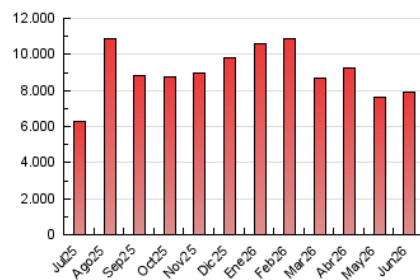

1. Cifras totales y promedios (Nacional)

MES - AÑO	NAVEGADORES UNICOS	VISITAS	PAGINAS
Junio - 2026	1.054.749	2.884.590	7.899.739
PROMEDIO DIARIO	71.822	95.103	263.325
PROMEDIO LUNES-VIERNES	69.193	91.754	238.048
PROMEDIO SABADO-DOMINGO	79.052	104.311	332.836
PAGINAS / VISITAS	2,77		
DURACION MEDIA VISITAS	0:02:51		
TIEMPO INTERACCIÓN MEDIO	0:03:16		

2. Secciones (Nacional)

	PAGINAS	%
HOME	1.391.350	17.61 %
RESTO	6.508.392	82.39 %

3. Por día del mes (Nacional)

Día	N. únicos	Visitas	Páginas	Día	N. únicos	Visitas	Páginas	Día	N. únicos	Visitas	Páginas
1	62.193	84.098	208.091	11	67.139	90.106	242.753	21	64.360	88.814	313.974
2	59.290	80.528	219.433	12	67.578	93.131	244.589	22	77.303	100.457	266.024
3	58.675	80.910	203.177	13	98.377	130.398	409.618	23	81.157	109.551	239.609
4	69.921	91.370	189.713	14	152.293	187.922	561.230	24	63.549	87.555	194.864
5	71.537	93.469	184.240	15	123.706	159.500	423.051	25	63.990	85.877	228.554
6	54.919	76.628	252.364	16	69.620	90.783	252.555	26	63.199	84.843	195.590
7	58.985	80.340	365.355	17	76.056	100.643	303.150	27	60.326	80.319	190.644
8	57.751	77.217	346.072	18	82.063	104.953	271.706	28	62.055	81.991	277.309
9	53.525	71.612	212.003	19	70.261	89.616	211.623	29	60.825	80.298	189.024
10	58.472	77.452	219.192	20	81.097	108.074	292.194	30	64.442	84.620	192.041

4. Gráficas (Nacional)

4.1 Por día de la semana (promedio)

N. únicos / Visitas (x 100)

Páginas (x 100)

4.2 Por franja horaria (promedio)

Visitas_ (x 1000)

Páginas (x 1000)

4.3 Por meses

N. únicos / Visitas (x 1000)

Páginas (x 1000)

5. Observaciones

Este Medio Electrónico de Comunicación ha sido medido por la herramienta Google Analytics de Google (GA4).

6. Definiciones básicas (Para más información ver Normas Técnicas para el Control de los Medios Electrónicos de Comunicación)