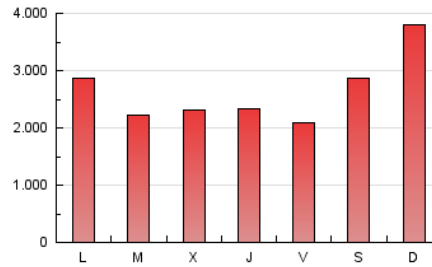

1. Cifras totales y promedios (Nacional)

MES - AÑO	NAVEGADORES UNICOS	VISITAS	PAGINAS
Junio - 2026	1.054.749	2.884.590	7.899.739
PROMEDIO DIARIO	71.822	95.103	263.325
PROMEDIO LUNES-VIERNES	69.193	91.754	238.048
PROMEDIO SABADO-DOMINGO	79.052	104.311	332.836
PAGINAS / VISITAS	2,77		
DURACION MEDIA VISITAS	0:02:51		
TIEMPO INTERACCIÓN MEDIO	0:03:16		

2. Secciones (Nacional)

	PAGINAS	%
HOME	1.391.350	17.61 %
RESTO	6.508.392	82.39 %

3. Por día del mes (Nacional)

Día	N. únicos	Visitas	Páginas	Día	N. únicos	Visitas	Páginas	Día	N. únicos	Visitas	Páginas
1	62.193	84.098	208.091	11	67.139	90.106	242.753	21	64.360	88.814	313.974
2	59.290	80.528	219.433	12	67.578	93.131	244.589	22	77.303	100.457	266.024
3	58.675	80.910	203.177	13	98.377	130.398	409.618	23	81.157	109.551	239.609
4	69.921	91.370	189.713	14	152.293	187.922	561.230	24	63.549	87.555	194.864
5	71.537	93.469	184.240	15	123.706	159.500	423.051	25	63.990	85.877	228.554
6	54.919	76.628	252.364	16	69.620	90.783	252.555	26	63.199	84.843	195.590
7	58.985	80.340	365.355	17	76.056	100.643	303.150	27	60.326	80.319	190.644
8	57.751	77.217	346.072	18	82.063	104.953	271.706	28	62.055	81.991	277.309
9	53.525	71.612	212.003	19	70.261	89.616	211.623	29	60.825	80.298	189.024
10	58.472	77.452	219.192	20	81.097	108.074	292.194	30	64.442	84.620	192.041

4. Gráficas (Nacional)

4.1 Por día de la semana (promedio)

N. únicos / Visitas (x 100)

Páginas (x 100)

4.2 Por franja horaria (promedio)

Visitas_ (x 1000)

Páginas (x 1000)

4.3 Por meses