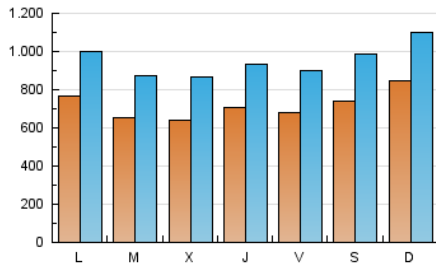

1. Cifras totales y promedios (Nacional)

MES - AÑO	NAVEGADORES UNICOS	VISITAS	PAGINAS
Junio - 2026	1.054.749	2.884.590	7.899.739
PROMEDIO DIARIO	71.822	95.103	263.325
PROMEDIO LUNES-VIERNES	69.193	91.754	238.048
PROMEDIO SABADO-DOMINGO	79.052	104.311	332.836
PAGINAS / VISITAS	2,77		
DURACION MEDIA VISITAS	0:02:51		
TIEMPO INTERACCIÓN MEDIO	0:03:16		

2. Secciones (Nacional)

	PAGINAS	%
HOME	1.391.350	17.61 %
RESTO	6.508.392	82.39 %

3. Por día del mes (Nacional)

Día	N. únicos	Visitas	Páginas	Día	N. únicos	Visitas	Páginas	Día	N. únicos	Visitas	Páginas
1	62.193	84.098	208.091	11	67.139	90.106	242.753	21	64.360	88.814	313.974
2	59.290	80.528	219.433	12	67.578	93.131	244.589	22	77.303	100.457	266.024
3	58.675	80.910	203.177	13	98.377	130.398	409.618	23	81.157	109.551	239.609
4	69.921	91.370	189.713	14	152.293	187.922	561.230	24	63.549	87.555	194.864
5	71.537	93.469	184.240	15	123.706	159.500	423.051	25	63.990	85.877	228.554
6	54.919	76.628	252.364	16	69.620	90.783	252.555	26	63.199	84.843	195.590
7	58.985	80.340	365.355	17	76.056	100.643	303.150	27	60.326	80.319	190.644
8	57.751	77.217	346.072	18	82.063	104.953	271.706	28	62.055	81.991	277.309
9	53.525	71.612	212.003	19	70.261	89.616	211.623	29	60.825	80.298	189.024
10	58.472	77.452	219.192	20	81.097	108.074	292.194	30	64.442	84.620	192.041

4. Gráficas (Nacional)

4.1 Por día de la semana (promedio)

N. únicos / Visitas (x 100)

Páginas (x 100)

4.2 Por franja horaria (promedio)

Visitas_ (x 1000)

Páginas (x 1000)

4.3 Por meses