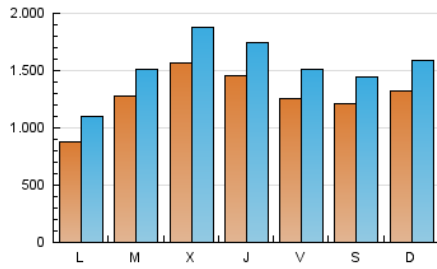

1. Cifras totales y promedios (Nacional)

MES - AÑO	NAVEGADORES UNICOS	VISITAS	PAGINAS
Junio - 2024	2.186.790	4.609.749	12.814.628
PROMEDIO DIARIO	127.832	153.658	427.154
PROMEDIO LUNES-VIERNES	128.512	154.736	433.285
PROMEDIO SABADO-DOMINGO	126.472	151.502	414.892
PAGINAS / VISITAS	2,78		
DURACION MEDIA VISITAS	0:02:32		
TIEMPO INTERACCIÓN MEDIO	0:02:20		

2. Secciones (Nacional)

	PAGINAS	%
HOME	1.605.947	12.53 %
RESTO	11.208.681	87.47 %

3. Por día del mes (Nacional)

Día	N. únicos	Visitas	Páginas	Día	N. únicos	Visitas	Páginas	Día	N. únicos	Visitas	Páginas
1	102.872	120.827	244.172	11	143.732	165.438	318.222	21	94.383	114.071	363.033
2	85.814	105.019	282.301	12	160.021	187.297	585.485	22	105.868	127.055	422.409
3	84.117	104.786	273.783	13	184.401	219.848	555.364	23	137.685	162.318	422.824
4	95.445	119.066	266.469	14	154.925	182.930	455.115	24	95.084	120.240	373.154
5	101.080	127.777	354.881	15	102.190	128.013	344.841	25	109.936	133.654	297.532
6	100.199	127.759	382.902	16	98.977	124.776	477.942	26	173.375	209.963	542.728
7	105.862	130.017	473.005	17	83.954	102.056	291.026	27	161.279	186.883	407.198
8	104.934	131.989	473.905	18	161.237	185.733	556.629	28	146.573	175.746	381.415
9	105.943	137.674	350.821	19	191.635	225.911	939.409	29	188.974	213.407	511.947
10	87.517	113.400	271.420	20	135.480	162.153	576.939	30	231.461	263.943	617.757

4. Gráficas (Nacional)

4.1 Por día de la semana (promedio)

N. únicos / Visitas (x 100)

Páginas (x 100)

4.2 Por franja horaria (promedio)

Visitas_ (x 1000)

Páginas (x 1000)

4.3 Por meses