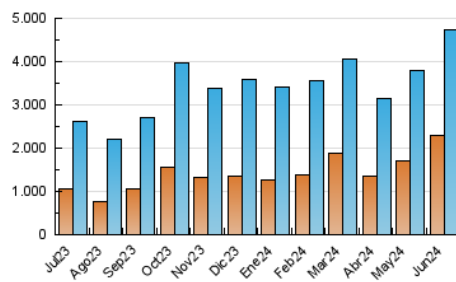

4.3 Por meses

N. únicos / Visitas (x 1000)