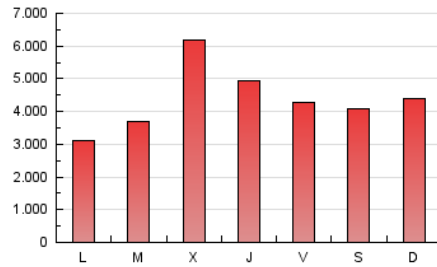

Diario de León
diariodeleon.es

1. Cifras totales y promedios (Nacional e Internacional)

MES - AÑO	NAVEGADORES UNICOS	VISITAS	PAGINAS
Junio - 2024	2.284.950	4.735.175	13.087.787
PROMEDIO DIARIO	131.770	157.839	436.260
PROMEDIO LUNES-VIERNES	132.560	159.086	442.807
PROMEDIO SABADO-DOMINGO	130.191	155.346	423.165
PAGINAS / VISITAS	2,76		
DURACION MEDIA VISITAS	0:02:30		
TIEMPO INTERACCIÓN MEDIO	0:02:17		

2. Secciones (Nacional e Internacional)

	PAGINAS	%
HOME	1.636.365	12.50 %
RESTO	11.451.422	87.50 %

3. Por día del mes (Nacional e Internacional)

Día	N. únicos	Visitas	Páginas	Día	N. únicos	Visitas	Páginas	Día	N. únicos	Visitas	Páginas
1	105.693	123.939	249.907	11	147.033	169.959	325.307	21	97.780	118.405	371.319
2	88.588	107.943	288.803	12	164.652	192.015	597.001	22	108.713	129.545	429.869
3	87.437	107.864	281.600	13	192.414	228.666	570.489	23	140.924	165.392	430.946
4	98.801	122.613	273.280	14	159.449	187.205	466.287	24	98.570	123.619	382.350
5	104.102	131.713	363.110	15	105.424	132.176	353.083	25	113.996	138.668	305.208
6	103.414	130.969	391.241	16	102.559	129.009	485.679	26	177.074	214.247	552.264
7	109.491	133.623	481.860	17	87.694	105.817	298.601	27	165.621	191.153	416.024
8	108.213	135.663	482.234	18	165.491	189.339	568.226	28	150.780	180.094	388.856
9	108.966	140.931	358.141	19	195.680	230.216	953.642	29	193.551	217.992	520.963
10	90.663	116.458	278.112	20	141.050	169.069	591.365	30	239.277	270.873	632.020

4. Gráficas (Nacional e Internacional)

4.1 Por día de la semana (promedio)

N. únicos / Visitas (x 100)

Páginas (x 100)

4.2 Por franja horaria (promedio)

Visitas_ (x 1000)

Páginas (x 1000)

4.3 Por meses