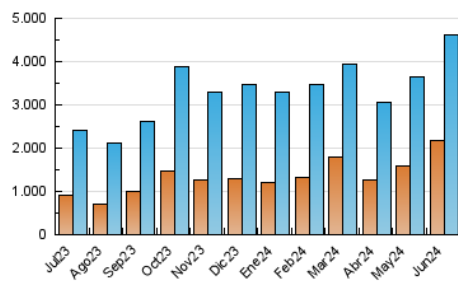

4.3 Por meses

N. únicos / Visitas (x 1000)