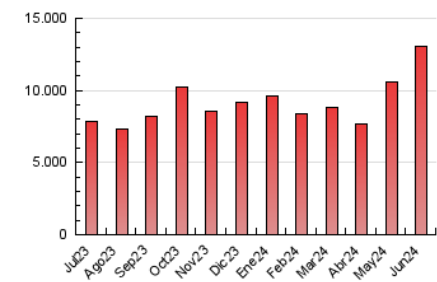

Páginas (x 1000)