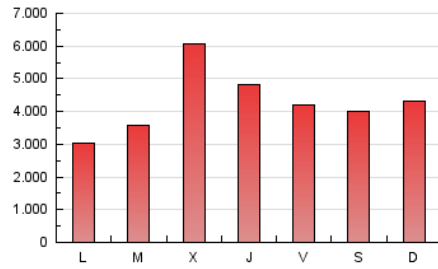

1. Cifras totales y promedios (Nacional)

MES - AÑO	NAVEGADORES UNICOS	VISITAS	PAGINAS
Junio - 2024	2.186.790	4.609.749	12.814.628
PROMEDIO DIARIO	127.832	153.658	427.154
PROMEDIO LUNES-VIERNES	128.512	154.736	433.285
PROMEDIO SABADO-DOMINGO	126.472	151.502	414.892
PAGINAS / VISITAS	2,78		
DURACION MEDIA VISITAS	0:02:32		
TIEMPO INTERACCIÓN MEDIO	0:02:20		

2. Secciones (Nacional)

	PAGINAS	%
HOME	1.605.947	12.53 %
RESTO	11.208.681	87.47 %

3. Por día del mes (Nacional)

Día	N. únicos	Visitas	Páginas	Día	N. únicos	Visitas	Páginas	Día	N. únicos	Visitas	Páginas
1	102.872	120.827	244.172	11	143.732	165.438	318.222	21	94.383	114.071	363.033
2	85.814	105.019	282.301	12	160.021	187.297	585.485	22	105.868	127.055	422.409
3	84.117	104.786	273.783	13	184.401	219.848	555.364	23	137.685	162.318	422.824
4	95.445	119.066	266.469	14	154.925	182.930	455.115	24	95.084	120.240	373.154
5	101.080	127.777	354.881	15	102.190	128.013	344.841	25	109.936	133.654	297.532
6	100.199	127.759	382.902	16	98.977	124.776	477.942	26	173.375	209.963	542.728
7	105.862	130.017	473.005	17	83.954	102.056	291.026	27	161.279	186.883	407.198
8	104.934	131.989	473.905	18	161.237	185.733	556.629	28	146.573	175.746	381.415
9	105.943	137.674	350.821	19	191.635	225.911	939.409	29	188.974	213.407	511.947
10	87.517	113.400	271.420	20	135.480	162.153	576.939	30	231.461	263.943	617.757

4. Gráficas (Nacional)

4.1 Por día de la semana (promedio)

N. únicos / Visitas (x 100)

Páginas (x 100)

4.2 Por franja horaria (promedio)

Visitas_ (x 1000)

Páginas (x 1000)

4.3 Por meses