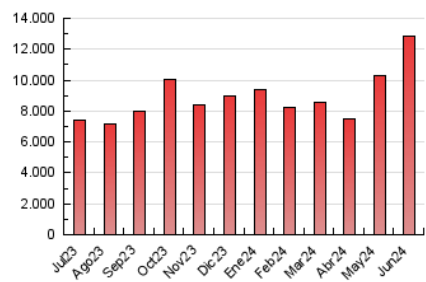

1. Cifras totales y promedios (Nacional)

MES - AÑO	NAVEGADORES UNICOS	VISITAS	PAGINAS
Junio - 2024	2.186.790	4.609.749	12.814.628
PROMEDIO DIARIO	127.832	153.658	427.154
PROMEDIO LUNES-VIERNES	128.512	154.736	433.285
PROMEDIO SABADO-DOMINGO	126.472	151.502	414.892
PAGINAS / VISITAS	2,78		
DURACION MEDIA VISITAS	0:02:32		
TIEMPO INTERACCIÓN MEDIO	0:02:20		

2. Secciones (Nacional)

	PAGINAS	%
HOME	1.605.947	12.53 %
RESTO	11.208.681	87.47 %

3. Por día del mes (Nacional)

Día	N. únicos	Visitas	Páginas	Día	N. únicos	Visitas	Páginas	Día	N. únicos	Visitas	Páginas
1	102.872	120.827	244.172	11	143.732	165.438	318.222	21	94.383	114.071	363.033
2	85.814	105.019	282.301	12	160.021	187.297	585.485	22	105.868	127.055	422.409
3	84.117	104.786	273.783	13	184.401	219.848	555.364	23	137.685	162.318	422.824
4	95.445	119.066	266.469	14	154.925	182.930	455.115	24	95.084	120.240	373.154
5	101.080	127.777	354.881	15	102.190	128.013	344.841	25	109.936	133.654	297.532
6	100.199	127.759	382.902	16	98.977	124.776	477.942	26	173.375	209.963	542.728
7	105.862	130.017	473.005	17	83.954	102.056	291.026	27	161.279	186.883	407.198
8	104.934	131.989	473.905	18	161.237	185.733	556.629	28	146.573	175.746	381.415
9	105.943	137.674	350.821	19	191.635	225.911	939.409	29	188.974	213.407	511.947
10	87.517	113.400	271.420	20	135.480	162.153	576.939	30	231.461	263.943	617.757

4. Gráficas (Nacional)

4.1 Por día de la semana (promedio)

N. únicos / Visitas (x 100)

Páginas (x 100)

4.2 Por franja horaria (promedio)

Visitas_ (x 1000)

Páginas (x 1000)

4.3 Por meses

N. únicos / Visitas (x 1000)

Páginas (x 1000)

5. Observaciones

Este Medio Electrónico de Comunicación ha sido medido por la herramienta Google Analytics de Google (GA4)

6. Definiciones básicas (Para más información ver Normas Técnicas para el Control de los Medios Electrónicos de Comunicación)