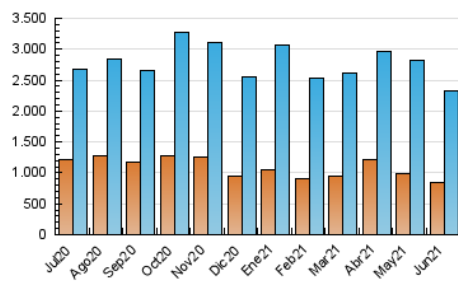

4.3 Por meses

N. únicos / Visitas (x 1000)