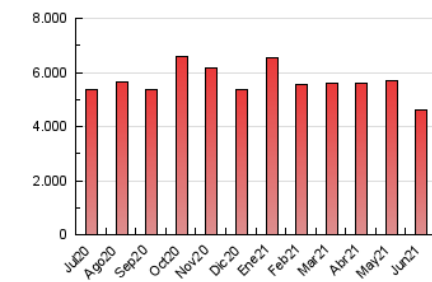

Diario de León
 diariodeleon.es

1. Cifras totales y promedios (Nacional)

MES - AÑO	NAVEGADORES UNICOS	VISITAS	PAGINAS
Junio - 2021	764.893	2.219.983	4.604.246
PROMEDIO DIARIO	57.193	73.999	153.475
PROMEDIO LUNES-VIERNES	58.807	76.407	157.659
PROMEDIO SABADO-DOMINGO	52.756	67.377	141.968
PAGINAS / VISITAS	2,07		
DURACION MEDIA VISITAS	0:02:00		
DURACION MEDIA PAGINAS	0:01:52		

2. Secciones (Nacional)

	PAGINAS	%
HOME	1.410.195	30.63 %
RESTO	3.194.051	69.37 %

3. Por día del mes (Nacional)

Día	N. únicos	Visitas	Páginas	Día	N. únicos	Visitas	Páginas	Día	N. únicos	Visitas	Páginas
1	56.337	73.111	148.850	11	60.916	78.754	156.663	21	66.067	84.848	174.672
2	50.738	67.453	140.900	12	53.259	68.759	142.169	22	65.483	82.694	165.407
3	51.599	68.644	149.272	13	59.724	73.976	154.682	23	53.161	67.783	137.361
4	52.438	69.176	153.068	14	61.034	77.724	153.708	24	54.470	69.040	143.688
5	47.042	59.658	129.490	15	68.169	88.005	173.106	25	52.673	67.654	142.840
6	52.282	68.740	149.822	16	64.789	82.766	161.879	26	45.147	57.672	121.344
7	61.364	82.087	184.418	17	61.579	82.799	172.280	27	56.356	70.391	139.735
8	62.256	81.240	168.898	18	66.842	88.521	186.858	28	57.686	75.063	154.283
9	59.020	76.041	153.379	19	52.865	67.928	137.535	29	56.386	71.781	146.233
10	57.260	75.484	153.274	20	55.371	71.895	160.964	30	53.487	70.296	147.468

4. Gráficas (Nacional)

4.1 Por día de la semana (promedio)

N. únicos / Visitas (x 100)

Páginas (x 100)

4.2 Por franja horaria (promedio)

Visitas (x 1000)

Páginas (x 1000)

4.3 Por meses

N. únicos / Visitas (x 1000)

Páginas (x 1000)

5. Observaciones

Este Medio Electrónico de Comunicación ha sido medido por la herramienta Google Analytics de Google

6. Definiciones básicas (Para más información ver Normas Técnicas para el Control de los Medios Electrónicos de Comunicación)