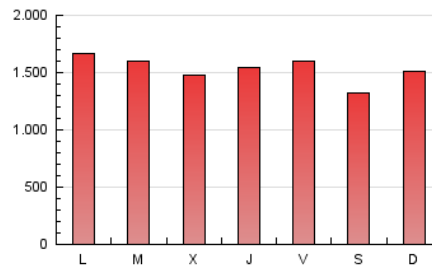

Diario de León
 diariodeleon.es

1. Cifras totales y promedios (Nacional)

MES - AÑO	NAVEGADORES UNICOS	VISITAS	PAGINAS
Junio - 2021	764.893	2.219.983	4.604.246
PROMEDIO DIARIO	57.193	73.999	153.475
PROMEDIO LUNES-VIERNES	58.807	76.407	157.659
PROMEDIO SABADO-DOMINGO	52.756	67.377	141.968
PAGINAS / VISITAS	2,07		
DURACION MEDIA VISITAS	0:02:00		
DURACION MEDIA PAGINAS	0:01:52		

2. Secciones (Nacional)

	PAGINAS	%
HOME	1.410.195	30.63 %
RESTO	3.194.051	69.37 %

3. Por día del mes (Nacional)

Día	N. únicos	Visitas	Páginas	Día	N. únicos	Visitas	Páginas	Día	N. únicos	Visitas	Páginas
1	56.337	73.111	148.850	11	60.916	78.754	156.663	21	66.067	84.848	174.672
2	50.738	67.453	140.900	12	53.259	68.759	142.169	22	65.483	82.694	165.407
3	51.599	68.644	149.272	13	59.724	73.976	154.682	23	53.161	67.783	137.361
4	52.438	69.176	153.068	14	61.034	77.724	153.708	24	54.470	69.040	143.688
5	47.042	59.658	129.490	15	68.169	88.005	173.106	25	52.673	67.654	142.840
6	52.282	68.740	149.822	16	64.789	82.766	161.879	26	45.147	57.672	121.344
7	61.364	82.087	184.418	17	61.579	82.799	172.280	27	56.356	70.391	139.735
8	62.256	81.240	168.898	18	66.842	88.521	186.858	28	57.686	75.063	154.283
9	59.020	76.041	153.379	19	52.865	67.928	137.535	29	56.386	71.781	146.233
10	57.260	75.484	153.274	20	55.371	71.895	160.964	30	53.487	70.296	147.468

4. Gráficas (Nacional)

4.1 Por día de la semana (promedio)

N. únicos / Visitas (x 100)

Páginas (x 100)

4.2 Por franja horaria (promedio)

Visitas (x 1000)

Páginas (x 1000)

4.3 Por meses