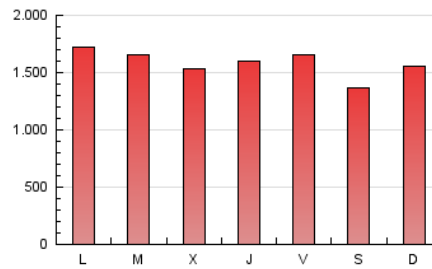

1. Cifras totales y promedios (Nacional e Internacional)

MES - AÑO	NAVEGADORES UNICOS	VISITAS	PAGINAS
Junio - 2021	843.917	2.322.736	4.758.818
PROMEDIO DIARIO	60.270	77.425	158.627
PROMEDIO LUNES-VIERNES	62.049	79.990	163.022
PROMEDIO SABADO-DOMINGO	55.377	70.371	146.542
PAGINAS / VISITAS	2,05		
DURACION MEDIA VISITAS	0:01:57		
DURACION MEDIA PAGINAS	0:01:52		

2. Secciones (Nacional e Internacional)

	PAGINAS	%
HOME	1.439.722	30.25 %
RESTO	3.319.096	69.75 %

3. Por día del mes (Nacional e Internacional)

Día	N. únicos	Visitas	Páginas	Día	N. únicos	Visitas	Páginas	Día	N. únicos	Visitas	Páginas
1	59.450	76.529	154.677	11	64.331	82.444	161.777	21	69.170	88.414	179.957
2	54.469	71.239	147.444	12	56.095	71.830	146.669	22	68.971	86.318	170.625
3	54.755	72.226	155.172	13	62.309	76.925	159.185	23	56.555	71.392	142.364
4	55.303	72.632	158.967	14	64.522	81.311	158.814	24	57.993	72.884	149.181
5	49.757	62.632	134.524	15	71.530	91.680	178.551	25	55.370	70.986	147.873
6	54.935	71.908	154.917	16	68.024	86.360	166.935	26	47.489	60.379	125.455
7	64.657	85.738	189.944	17	64.676	86.447	177.619	27	58.960	73.345	144.107
8	65.476	84.839	174.074	18	70.337	92.122	192.254	28	60.595	78.418	159.206
9	62.475	79.779	158.781	19	55.300	70.944	141.907	29	59.408	75.135	151.300
10	60.511	79.212	158.626	20	58.170	75.002	165.572	30	56.504	73.666	152.341

4. Gráficas (Nacional e Internacional)

4.1 Por día de la semana (promedio)

N. únicos / Visitas (x 100)

Páginas (x 100)

4.2 Por franja horaria (promedio)

Visitas (x 1000)

Páginas (x 1000)

4.3 Por meses