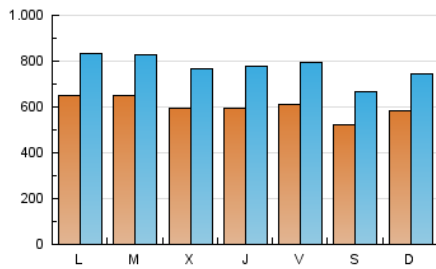

1. Cifras totales y promedios (Nacional e Internacional)

MES - AÑO	NAVEGADORES UNICOS	VISITAS	PAGINAS
Junio - 2021	843.917	2.322.736	4.758.818
PROMEDIO DIARIO	60.270	77.425	158.627
PROMEDIO LUNES-VIERNES	62.049	79.990	163.022
PROMEDIO SABADO-DOMINGO	55.377	70.371	146.542
PAGINAS / VISITAS	2,05		
DURACION MEDIA VISITAS	0:01:57		
DURACION MEDIA PAGINAS	0:01:52		

2. Secciones (Nacional e Internacional)

	PAGINAS	%
HOME	1.439.722	30.25 %
RESTO	3.319.096	69.75 %

3. Por día del mes (Nacional e Internacional)

Día	N. únicos	Visitas	Páginas	Día	N. únicos	Visitas	Páginas	Día	N. únicos	Visitas	Páginas
1	59.450	76.529	154.677	11	64.331	82.444	161.777	21	69.170	88.414	179.957
2	54.469	71.239	147.444	12	56.095	71.830	146.669	22	68.971	86.318	170.625
3	54.755	72.226	155.172	13	62.309	76.925	159.185	23	56.555	71.392	142.364
4	55.303	72.632	158.967	14	64.522	81.311	158.814	24	57.993	72.884	149.181
5	49.757	62.632	134.524	15	71.530	91.680	178.551	25	55.370	70.986	147.873
6	54.935	71.908	154.917	16	68.024	86.360	166.935	26	47.489	60.379	125.455
7	64.657	85.738	189.944	17	64.676	86.447	177.619	27	58.960	73.345	144.107
8	65.476	84.839	174.074	18	70.337	92.122	192.254	28	60.595	78.418	159.206
9	62.475	79.779	158.781	19	55.300	70.944	141.907	29	59.408	75.135	151.300
10	60.511	79.212	158.626	20	58.170	75.002	165.572	30	56.504	73.666	152.341

4. Gráficas (Nacional e Internacional)

4.1 Por día de la semana (promedio)

N. únicos / Visitas (x 100)

Páginas (x 100)

4.2 Por franja horaria (promedio)

Visitas (x 1000)

Páginas (x 1000)

4.3 Por meses