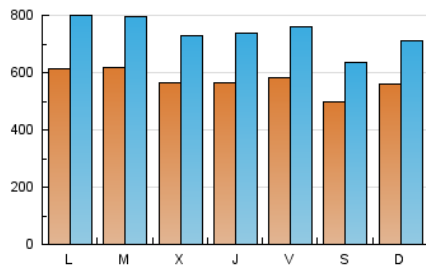

Diario de León
 diariodeleon.es

1. Cifras totales y promedios (Nacional)

MES - AÑO	NAVEGADORES UNICOS	VISITAS	PAGINAS
Junio - 2021	764.893	2.219.983	4.604.246
PROMEDIO DIARIO	57.193	73.999	153.475
PROMEDIO LUNES-VIERNES	58.807	76.407	157.659
PROMEDIO SABADO-DOMINGO	52.756	67.377	141.968
PAGINAS / VISITAS	2,07		
DURACION MEDIA VISITAS	0:02:00		
DURACION MEDIA PAGINAS	0:01:52		

2. Secciones (Nacional)

	PAGINAS	%
HOME	1.410.195	30.63 %
RESTO	3.194.051	69.37 %

3. Por día del mes (Nacional)

Día	N. únicos	Visitas	Páginas	Día	N. únicos	Visitas	Páginas	Día	N. únicos	Visitas	Páginas
1	56.337	73.111	148.850	11	60.916	78.754	156.663	21	66.067	84.848	174.672
2	50.738	67.453	140.900	12	53.259	68.759	142.169	22	65.483	82.694	165.407
3	51.599	68.644	149.272	13	59.724	73.976	154.682	23	53.161	67.783	137.361
4	52.438	69.176	153.068	14	61.034	77.724	153.708	24	54.470	69.040	143.688
5	47.042	59.658	129.490	15	68.169	88.005	173.106	25	52.673	67.654	142.840
6	52.282	68.740	149.822	16	64.789	82.766	161.879	26	45.147	57.672	121.344
7	61.364	82.087	184.418	17	61.579	82.799	172.280	27	56.356	70.391	139.735
8	62.256	81.240	168.898	18	66.842	88.521	186.858	28	57.686	75.063	154.283
9	59.020	76.041	153.379	19	52.865	67.928	137.535	29	56.386	71.781	146.233
10	57.260	75.484	153.274	20	55.371	71.895	160.964	30	53.487	70.296	147.468

4. Gráficas (Nacional)

4.1 Por día de la semana (promedio)

N. únicos / Visitas (x 100)

Páginas (x 100)

4.2 Por franja horaria (promedio)

Visitas (x 1000)

Páginas (x 1000)

4.3 Por meses