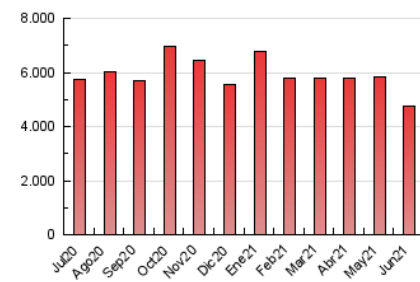

Páginas (x 1000)