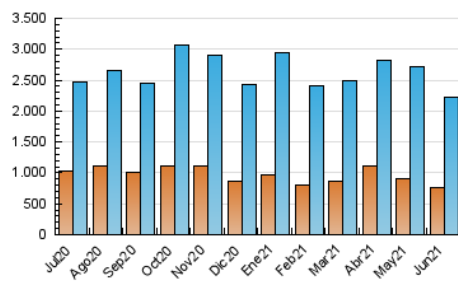

2. Secciones (Nacional)

	PAGINAS	%
HOME	1.410.195	30.63 %
RESTO	3.194.051	69.37 %

3. Por día del mes (Nacional)

Día	N. únicos	Visitas	Páginas	Día	N. únicos	Visitas	Páginas	Día	N. únicos	Visitas	Páginas
1	56.337	73.111	148.850	11	60.916	78.754	156.663	21	66.067	84.848	174.672
2	50.738	67.453	140.900	12	53.259	68.759	142.169	22	65.483	82.694	165.407
3	51.599	68.644	149.272	13	59.724	73.976	154.682	23	53.161	67.783	137.361
4	52.438	69.176	153.068	14	61.034	77.724	153.708	24	54.470	69.040	143.688
5	47.042	59.658	129.490	15	68.169	88.005	173.106	25	52.673	67.654	142.840
6	52.282	68.740	149.822	16	64.789	82.766	161.879	26	45.147	57.672	121.344
7	61.364	82.087	184.418	17	61.579	82.799	172.280	27	56.356	70.391	139.735
8	62.256	81.240	168.898	18	66.842	88.521	186.858	28	57.686	75.063	154.283
9	59.020	76.041	153.379	19	52.865	67.928	137.535	29	56.386	71.781	146.233
10	57.260	75.484	153.274	20	55.371	71.895	160.964	30	53.487	70.296	147.468

4. Gráficas (Nacional)

4.1 Por día de la semana (promedio)

N. únicos / Visitas (x 100)

Páginas (x 100)

4.2 Por franja horaria (promedio)

Visitas (x 1000)

Páginas (x 1000)

4.3 Por meses

N. únicos / Visitas (x 1000)

Páginas (x 1000)

5. Observaciones

Este Medio Electrónico de Comunicación ha sido medido por la herramienta Google Analytics de Google

6. Definiciones básicas (Para más información ver Normas Técnicas para el Control de los Medios Electrónicos de Comunicación)

Visita:

Una secuencia ininterrumpida de páginas servidas a un usuario válido. Si dicho usuario no realiza peticiones de páginas en un periodo de tiempo (30 min) la siguiente petición constituirá el inicio de una nueva visita.