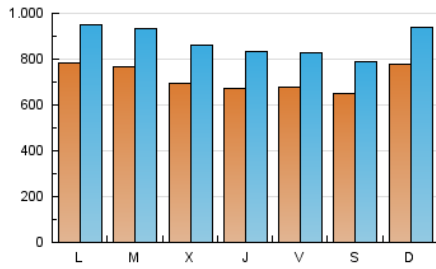

Diario de León
 diariodeleon.es

1. Cifras totales y promedios (Nacional)

MES - AÑO	NAVEGADORES UNICOS	VISITAS	PAGINAS
Junio - 2020	1.119.445	2.641.184	5.732.199
PROMEDIO DIARIO	72.152	88.039	191.073
PROMEDIO LUNES-VIERNES	72.391	88.689	193.971
PROMEDIO SABADO-DOMINGO	71.496	86.253	183.104
PAGINAS / VISITAS	2,17		
DURACION MEDIA VISITAS	0:03:23		
DURACION MEDIA PAGINAS	0:02:54		

2. Secciones (Nacional)

	PAGINAS	%
HOME	1.460.745	25.48 %
RESTO	4.271.454	74.52 %

3. Por día del mes (Nacional)

Día	N. únicos	Visitas	Páginas	Día	N. únicos	Visitas	Páginas	Día	N. únicos	Visitas	Páginas
1	72.267	90.733	204.477	11	81.049	98.407	212.217	21	60.734	75.242	162.802
2	87.905	111.572	238.161	12	82.857	101.617	224.616	22	70.649	85.484	189.562
3	68.440	86.673	200.027	13	85.756	101.461	214.083	23	66.550	79.963	175.770
4	73.998	93.700	223.209	14	91.425	108.962	221.567	24	63.489	78.235	175.807
5	72.387	88.873	196.122	15	79.044	97.213	201.314	25	59.647	74.239	169.969
6	61.114	75.059	160.888	16	69.949	86.026	183.061	26	53.790	66.442	153.054
7	66.221	82.923	191.171	17	66.773	82.074	184.769	27	51.374	63.636	148.907
8	71.073	88.062	199.736	18	54.186	67.648	157.532	28	92.987	108.219	206.068
9	72.299	87.339	188.002	19	61.232	74.299	171.119	29	98.022	113.583	215.492
10	79.668	97.092	209.891	20	62.360	74.519	159.345	30	87.325	101.889	193.461

4. Gráficas (Nacional)

4.1 Por día de la semana (promedio)

N. únicos / Visitas (x 100)

Páginas (x 100)

4.2 Por franja horaria (promedio)

Visitas (x 1000)

Páginas (x 1000)

4.3 Por meses