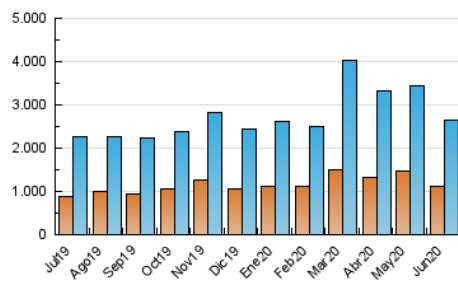

2. Secciones (Nacional)

	PAGINAS	%
HOME	1.460.745	25.48 %
RESTO	4.271.454	74.52 %

3. Por día del mes (Nacional)

Día	N. únicos	Visitas	Páginas	Día	N. únicos	Visitas	Páginas	Día	N. únicos	Visitas	Páginas
1	72.267	90.733	204.477	11	81.049	98.407	212.217	21	60.734	75.242	162.802
2	87.905	111.572	238.161	12	82.857	101.617	224.616	22	70.649	85.484	189.562
3	68.440	86.673	200.027	13	85.756	101.461	214.083	23	66.550	79.963	175.770
4	73.998	93.700	223.209	14	91.425	108.962	221.567	24	63.489	78.235	175.807
5	72.387	88.873	196.122	15	79.044	97.213	201.314	25	59.647	74.239	169.969
6	61.114	75.059	160.888	16	69.949	86.026	183.061	26	53.790	66.442	153.054
7	66.221	82.923	191.171	17	66.773	82.074	184.769	27	51.374	63.636	148.907
8	71.073	88.062	199.736	18	54.186	67.648	157.532	28	92.987	108.219	206.068
9	72.299	87.339	188.002	19	61.232	74.299	171.119	29	98.022	113.583	215.492
10	79.668	97.092	209.891	20	62.360	74.519	159.345	30	87.325	101.889	193.461

4. Gráficas (Nacional)

4.1 Por día de la semana (promedio)

N. únicos / Visitas (x 100)

Páginas (x 100)

4.2 Por franja horaria (promedio)

Visitas (x 1000)

Páginas (x 1000)

4.3 Por meses

N. únicos / Visitas (x 1000)

Páginas (x 1000)

5. Observaciones

Este Medio Electrónico de Comunicación ha sido medido por la herramienta Google Analytics de Google

6. Definiciones básicas (Para más información ver Normas Técnicas para el Control de los Medios Electrónicos de Comunicación)

Visita:

Una secuencia ininterrumpida de páginas servidas a un usuario válido. Si dicho usuario no realiza peticiones de páginas en un periodo de tiempo (30 min) la siguiente petición constituirá el inicio de una nueva visita.