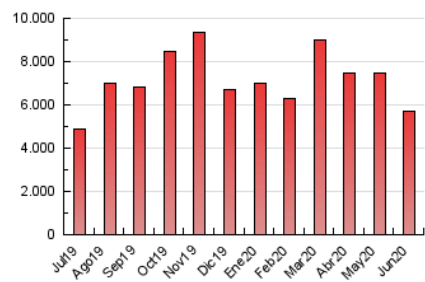

2. Secciones (Nacional)

	PAGINAS	%
HOME	1.460.745	25.48 %
RESTO	4.271.454	74.52 %

3. Por día del mes (Nacional)

Día	N. únicos	Visitas	Páginas	Día	N. únicos	Visitas	Páginas	Día	N. únicos	Visitas	Páginas
1	72.267	90.733	204.477	11	81.049	98.407	212.217	21	60.734	75.242	162.802
2	87.905	111.572	238.161	12	82.857	101.617	224.616	22	70.649	85.484	189.562
3	68.440	86.673	200.027	13	85.756	101.461	214.083	23	66.550	79.963	175.770
4	73.998	93.700	223.209	14	91.425	108.962	221.567	24	63.489	78.235	175.807
5	72.387	88.873	196.122	15	79.044	97.213	201.314	25	59.647	74.239	169.969
6	61.114	75.059	160.888	16	69.949	86.026	183.061	26	53.790	66.442	153.054
7	66.221	82.923	191.171	17	66.773	82.074	184.769	27	51.374	63.636	148.907
8	71.073	88.062	199.736	18	54.186	67.648	157.532	28	92.987	108.219	206.068
9	72.299	87.339	188.002	19	61.232	74.299	171.119	29	98.022	113.583	215.492
10	79.668	97.092	209.891	20	62.360	74.519	159.345	30	87.325	101.889	193.461

4. Gráficas (Nacional)

4.1 Por día de la semana (promedio)

N. únicos / Visitas (x 100)

Páginas (x 100)

4.2 Por franja horaria (promedio)

Visitas (x 1000)

Páginas (x 1000)

4.3 Por meses

N. únicos / Visitas (x 1000)

Páginas (x 1000)

5. Observaciones

Este Medio Electrónico de Comunicación ha sido medido por la herramienta Google Analytics de Google

6. Definiciones básicas (Para más información ver Normas Técnicas para el Control de los Medios Electrónicos de Comunicación)

Visita:

Una secuencia ininterrumpida de páginas servidas a un usuario válido. Si dicho usuario no realiza peticiones de páginas en un periodo de tiempo (30 min) la siguiente petición constituirá el inicio de una nueva visita.