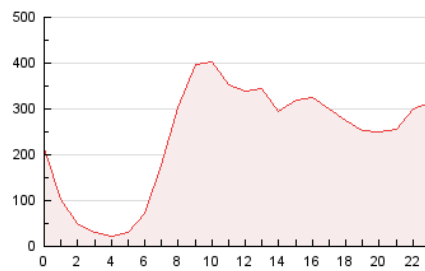

2. Secciones (Nacional)

	PAGINAS	%
HOME	1.460.745	25.48 %
RESTO	4.271.454	74.52 %

3. Por día del mes (Nacional)

Día	N. únicos	Visitas	Páginas	Día	N. únicos	Visitas	Páginas	Día	N. únicos	Visitas	Páginas
1	72.267	90.733	204.477	11	81.049	98.407	212.217	21	60.734	75.242	162.802
2	87.905	111.572	238.161	12	82.857	101.617	224.616	22	70.649	85.484	189.562
3	68.440	86.673	200.027	13	85.756	101.461	214.083	23	66.550	79.963	175.770
4	73.998	93.700	223.209	14	91.425	108.962	221.567	24	63.489	78.235	175.807
5	72.387	88.873	196.122	15	79.044	97.213	201.314	25	59.647	74.239	169.969
6	61.114	75.059	160.888	16	69.949	86.026	183.061	26	53.790	66.442	153.054
7	66.221	82.923	191.171	17	66.773	82.074	184.769	27	51.374	63.636	148.907
8	71.073	88.062	199.736	18	54.186	67.648	157.532	28	92.987	108.219	206.068
9	72.299	87.339	188.002	19	61.232	74.299	171.119	29	98.022	113.583	215.492
10	79.668	97.092	209.891	20	62.360	74.519	159.345	30	87.325	101.889	193.461

4. Gráficas (Nacional)

4.1 Por día de la semana (promedio)

N. únicos / Visitas (x 100)

Páginas (x 100)

4.2 Por franja horaria (promedio)

Visitas (x 1000)

Páginas (x 1000)

4.3 Por meses