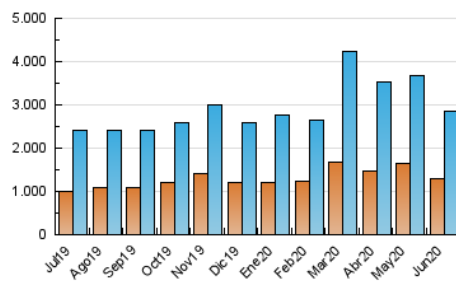

4.3 Por meses

N. únicos / Visitas (x 1000)