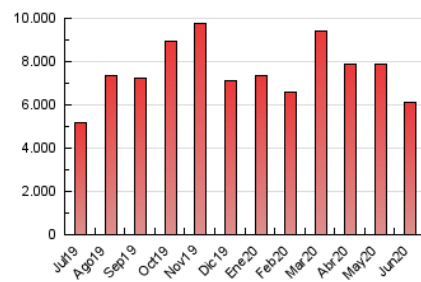

Páginas (x 1000)