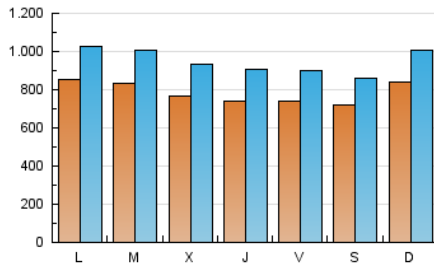

1. Cifras totales y promedios (Nacional e Internacional)

MES - AÑO	NAVEGADORES UNICOS	VISITAS	PAGINAS
Junio - 2020	1.300.821	2.855.363	6.089.783
PROMEDIO DIARIO	78.835	95.179	202.993
PROMEDIO LUNES-VIERNES	79.209	95.936	206.034
PROMEDIO SABADO-DOMINGO	77.805	93.097	194.630
PAGINAS / VISITAS	2,13		
DURACION MEDIA VISITAS	0:03:27		
DURACION MEDIA PAGINAS	0:03:03		

2. Secciones (Nacional e Internacional)

	PAGINAS	%
HOME	1.499.883	24.63 %
RESTO	4.589.900	75.37 %

3. Por día del mes (Nacional e Internacional)

Día	N. únicos	Visitas	Páginas	Día	N. únicos	Visitas	Páginas	Día	N. únicos	Visitas	Páginas
1	79.228	97.812	216.131	11	88.039	105.943	224.473	21	66.066	81.044	172.477
2	94.648	118.945	250.518	12	91.041	110.192	238.754	22	76.667	91.834	200.608
3	76.228	95.020	214.002	13	92.246	108.019	227.562	23	73.169	87.179	187.112
4	82.200	102.529	237.742	14	96.918	115.211	232.557	24	70.239	85.007	186.694
5	79.296	96.419	208.791	15	85.126	103.957	213.030	25	65.092	80.322	180.525
6	71.252	85.852	176.444	16	76.165	92.566	194.278	26	58.916	72.010	162.774
7	73.139	90.610	203.845	17	72.778	88.570	195.655	27	55.989	68.633	158.049
8	78.401	95.383	212.729	18	59.587	73.573	168.020	28	99.021	114.513	216.585
9	79.380	94.823	200.978	19	66.734	80.248	180.878	29	108.712	124.694	231.196
10	86.488	104.172	222.688	20	67.805	80.893	169.521	30	94.466	109.390	205.167

4. Gráficas (Nacional e Internacional)

4.1 Por día de la semana (promedio)

N. únicos / Visitas (x 100)

Páginas (x 100)

4.2 Por franja horaria (promedio)

Visitas (x 1000)

Páginas (x 1000)

4.3 Por meses