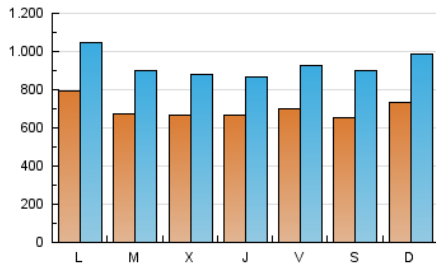

Diario de León
diariodeleon.es

1. Cifras totales y promedios (Nacional e Internacional)

MES - AÑO	NAVEGADORES UNICOS	VISITAS	PAGINAS
Mayo - 2026	1.041.755	2.823.290	7.898.416
PROMEDIO DIARIO	69.847	93.133	254.788
PROMEDIO LUNES-VIERNES	69.997	92.503	243.126
PROMEDIO SABADO-DOMINGO	69.533	94.456	279.276
PAGINAS / VISITAS	2,74		
DURACION MEDIA VISITAS	0:03:12		
TIEMPO INTERACCIÓN MEDIO	0:03:39		

2. Secciones (Nacional e Internacional)

	PAGINAS	%
HOME	1.487.321	18.83 %
RESTO	6.411.095	81.17 %

3. Por día del mes (Nacional e Internacional)

Día	N. únicos	Visitas	Páginas	Día	N. únicos	Visitas	Páginas	Día	N. únicos	Visitas	Páginas
1	59.624	80.352	237.504	11	75.746	97.530	229.081	21	66.030	85.960	246.714
2	62.390	90.740	290.461	12	67.238	90.317	221.927	22	79.291	105.948	248.861
3	62.523	85.570	253.746	13	62.453	84.763	235.584	23	65.369	87.357	276.122
4	70.523	95.513	224.808	14	63.732	82.419	229.603	24	68.080	96.373	330.836
5	70.271	92.546	222.819	15	67.567	90.308	232.778	25	70.334	97.482	306.265
6	68.798	88.618	219.132	16	64.568	89.843	253.648	26	59.844	80.350	231.474
7	55.720	73.378	231.387	17	79.379	108.671	332.933	27	73.500	95.057	280.436
8	59.937	76.973	211.269	18	99.874	128.093	322.827	28	80.325	104.850	224.055
9	59.756	80.986	229.805	19	72.986	97.460	258.133	29	83.931	111.327	255.954
10	77.128	101.620	310.406	20	62.204	83.329	235.045	30	75.362	100.874	237.407
								31	80.772	102.521	277.396

4. Gráficas (Nacional e Internacional)

4.1 Por día de la semana (promedio)

N. únicos / Visitas (x 100)

Páginas (x 100)

4.2 Por franja horaria (promedio)

Visitas_ (x 1000)

Páginas (x 1000)

4.3 Por meses