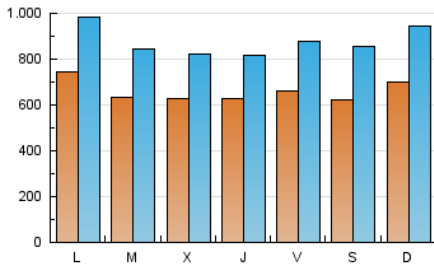

1. Cifras totales y promedios (Nacional)

MES - AÑO	NAVEGADORES UNICOS	VISITAS	PAGINAS
Mayo - 2026	972.242	2.676.838	7.628.267
PROMEDIO DIARIO	65.913	87.956	246.073
PROMEDIO LUNES-VIERNES	65.867	87.011	234.215
PROMEDIO SABADO-DOMINGO	66.009	89.938	270.976
PAGINAS / VISITAS	2,80		
DURACION MEDIA VISITAS	0:03:18		
TIEMPO INTERACCIÓN MEDIO	0:03:51		

2. Secciones (Nacional)

	PAGINAS	%
HOME	1.459.688	19.14 %
RESTO	6.168.579	80.86 %

3. Por día del mes (Nacional)

Día	N. únicos	Visitas	Páginas	Día	N. únicos	Visitas	Páginas	Día	N. únicos	Visitas	Páginas
1	57.225	77.166	230.407	11	72.964	93.977	222.054	21	60.908	79.457	236.356
2	60.295	87.434	283.691	12	64.563	86.834	215.790	22	74.525	99.064	239.139
3	58.935	80.439	245.452	13	59.920	80.768	228.431	23	60.798	82.036	266.741
4	64.575	86.731	213.697	14	61.104	78.842	223.413	24	63.286	90.882	319.890
5	67.176	88.588	215.501	15	63.760	85.042	224.857	25	65.551	91.054	295.869
6	66.233	85.622	212.716	16	61.566	85.641	245.489	26	55.028	73.864	221.747
7	53.548	71.093	225.115	17	76.258	104.525	324.479	27	68.616	88.597	269.463
8	57.951	74.713	205.867	18	94.623	121.912	312.165	28	74.739	97.728	213.738
9	58.009	78.642	224.240	19	66.785	89.066	244.937	29	76.926	102.412	244.694
10	75.021	99.029	304.209	20	56.493	74.708	222.550	30	69.903	94.113	227.755
								31	76.016	96.642	267.815

4. Gráficas (Nacional)

4.1 Por día de la semana (promedio)

N. únicos / Visitas (x 100)

Páginas (x 100)

4.2 Por franja horaria (promedio)

Visitas_ (x 1000)

Páginas (x 1000)

4.3 Por meses