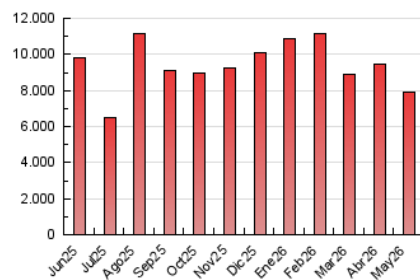

Páginas (x 1000)