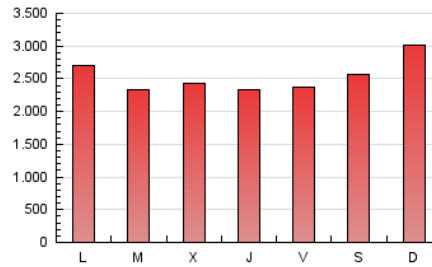

Diario de León
diariodeleon.es

1. Cifras totales y promedios (Nacional e Internacional)

MES - AÑO	NAVEGADORES UNICOS	VISITAS	PAGINAS
Mayo - 2026	1.041.755	2.823.290	7.898.416
PROMEDIO DIARIO	69.847	93.133	254.788
PROMEDIO LUNES-VIERNES	69.997	92.503	243.126
PROMEDIO SABADO-DOMINGO	69.533	94.456	279.276
PAGINAS / VISITAS	2,74		
DURACION MEDIA VISITAS	0:03:12		
TIEMPO INTERACCIÓN MEDIO	0:03:39		

2. Secciones (Nacional e Internacional)

	PAGINAS	%
HOME	1.487.321	18.83 %
RESTO	6.411.095	81.17 %

3. Por día del mes (Nacional e Internacional)

Día	N. únicos	Visitas	Páginas	Día	N. únicos	Visitas	Páginas	Día	N. únicos	Visitas	Páginas
1	59.624	80.352	237.504	11	75.746	97.530	229.081	21	66.030	85.960	246.714
2	62.390	90.740	290.461	12	67.238	90.317	221.927	22	79.291	105.948	248.861
3	62.523	85.570	253.746	13	62.453	84.763	235.584	23	65.369	87.357	276.122
4	70.523	95.513	224.808	14	63.732	82.419	229.603	24	68.080	96.373	330.836
5	70.271	92.546	222.819	15	67.567	90.308	232.778	25	70.334	97.482	306.265
6	68.798	88.618	219.132	16	64.568	89.843	253.648	26	59.844	80.350	231.474
7	55.720	73.378	231.387	17	79.379	108.671	332.933	27	73.500	95.057	280.436
8	59.937	76.973	211.269	18	99.874	128.093	322.827	28	80.325	104.850	224.055
9	59.756	80.986	229.805	19	72.986	97.460	258.133	29	83.931	111.327	255.954
10	77.128	101.620	310.406	20	62.204	83.329	235.045	30	75.362	100.874	237.407
								31	80.772	102.521	277.396

4. Gráficas (Nacional e Internacional)

4.1 Por día de la semana (promedio)

N. únicos / Visitas (x 100)

Páginas (x 100)

4.2 Por franja horaria (promedio)

Visitas_ (x 1000)

Páginas (x 1000)

4.3 Por meses