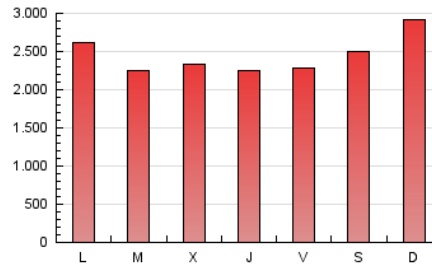

1. Cifras totales y promedios (Nacional)

MES - AÑO	NAVEGADORES UNICOS	VISITAS	PAGINAS
Mayo - 2026	972.242	2.676.838	7.628.267
PROMEDIO DIARIO	65.913	87.956	246.073
PROMEDIO LUNES-VIERNES	65.867	87.011	234.215
PROMEDIO SABADO-DOMINGO	66.009	89.938	270.976
PAGINAS / VISITAS	2,80		
DURACION MEDIA VISITAS	0:03:18		
TIEMPO INTERACCIÓN MEDIO	0:03:51		

2. Secciones (Nacional)

	PAGINAS	%
HOME	1.459.688	19.14 %
RESTO	6.168.579	80.86 %

3. Por día del mes (Nacional)

Día	N. únicos	Visitas	Páginas	Día	N. únicos	Visitas	Páginas	Día	N. únicos	Visitas	Páginas
1	57.225	77.166	230.407	11	72.964	93.977	222.054	21	60.908	79.457	236.356
2	60.295	87.434	283.691	12	64.563	86.834	215.790	22	74.525	99.064	239.139
3	58.935	80.439	245.452	13	59.920	80.768	228.431	23	60.798	82.036	266.741
4	64.575	86.731	213.697	14	61.104	78.842	223.413	24	63.286	90.882	319.890
5	67.176	88.588	215.501	15	63.760	85.042	224.857	25	65.551	91.054	295.869
6	66.233	85.622	212.716	16	61.566	85.641	245.489	26	55.028	73.864	221.747
7	53.548	71.093	225.115	17	76.258	104.525	324.479	27	68.616	88.597	269.463
8	57.951	74.713	205.867	18	94.623	121.912	312.165	28	74.739	97.728	213.738
9	58.009	78.642	224.240	19	66.785	89.066	244.937	29	76.926	102.412	244.694
10	75.021	99.029	304.209	20	56.493	74.708	222.550	30	69.903	94.113	227.755
								31	76.016	96.642	267.815

4. Gráficas (Nacional)

4.1 Por día de la semana (promedio)

N. únicos / Visitas (x 100)

Páginas (x 100)

4.2 Por franja horaria (promedio)

Visitas_ (x 1000)

Páginas (x 1000)

4.3 Por meses