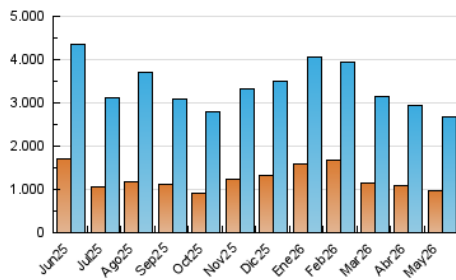

2. Secciones (Nacional)

	PAGINAS	%
HOME	1.459.688	19.14 %
RESTO	6.168.579	80.86 %

3. Por día del mes (Nacional)

Día	N. únicos	Visitas	Páginas	Día	N. únicos	Visitas	Páginas	Día	N. únicos	Visitas	Páginas
1	57.225	77.166	230.407	11	72.964	93.977	222.054	21	60.908	79.457	236.356
2	60.295	87.434	283.691	12	64.563	86.834	215.790	22	74.525	99.064	239.139
3	58.935	80.439	245.452	13	59.920	80.768	228.431	23	60.798	82.036	266.741
4	64.575	86.731	213.697	14	61.104	78.842	223.413	24	63.286	90.882	319.890
5	67.176	88.588	215.501	15	63.760	85.042	224.857	25	65.551	91.054	295.869
6	66.233	85.622	212.716	16	61.566	85.641	245.489	26	55.028	73.864	221.747
7	53.548	71.093	225.115	17	76.258	104.525	324.479	27	68.616	88.597	269.463
8	57.951	74.713	205.867	18	94.623	121.912	312.165	28	74.739	97.728	213.738
9	58.009	78.642	224.240	19	66.785	89.066	244.937	29	76.926	102.412	244.694
10	75.021	99.029	304.209	20	56.493	74.708	222.550	30	69.903	94.113	227.755
								31	76.016	96.642	267.815

4. Gráficas (Nacional)

4.1 Por día de la semana (promedio)

N. únicos / Visitas (x 100)

Páginas (x 100)

4.2 Por franja horaria (promedio)

Visitas_ (x 1000)

Páginas (x 1000)

4.3 Por meses

N. únicos / Visitas (x 1000)

Páginas (x 1000)

5. Observaciones

Este Medio Electrónico de Comunicación ha sido medido por la herramienta Google Analytics de Google (GA4).

6. Definiciones básicas (Para más información ver Normas Técnicas para el Control de los Medios Electrónicos de Comunicación)

Visita:

Una secuencia ininterrumpida de páginas servidas a un usuario válido. Si dicho usuario no realiza peticiones de páginas en un periodo de tiempo (30 min) la siguiente petición constituirá el inicio de una nueva visita.