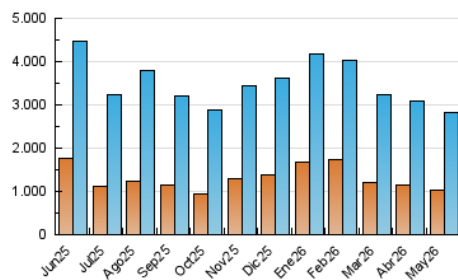

4.3 Por meses

N. únicos / Visitas (x 1000)