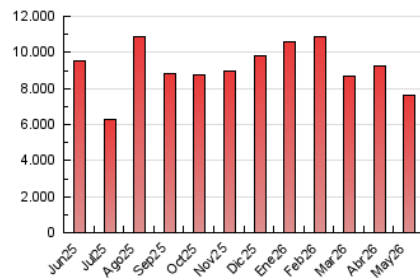

1. Cifras totales y promedios (Nacional)

MES - AÑO	NAVEGADORES UNICOS	VISITAS	PAGINAS
Mayo - 2026	972.242	2.676.838	7.628.267
PROMEDIO DIARIO	65.913	87.956	246.073
PROMEDIO LUNES-VIERNES	65.867	87.011	234.215
PROMEDIO SABADO-DOMINGO	66.009	89.938	270.976
PAGINAS / VISITAS	2,80		
DURACION MEDIA VISITAS	0:03:18		
TIEMPO INTERACCIÓN MEDIO	0:03:51		

2. Secciones (Nacional)

	PAGINAS	%
HOME	1.459.688	19.14 %
RESTO	6.168.579	80.86 %

3. Por día del mes (Nacional)

Día	N. únicos	Visitas	Páginas	Día	N. únicos	Visitas	Páginas	Día	N. únicos	Visitas	Páginas
1	57.225	77.166	230.407	11	72.964	93.977	222.054	21	60.908	79.457	236.356
2	60.295	87.434	283.691	12	64.563	86.834	215.790	22	74.525	99.064	239.139
3	58.935	80.439	245.452	13	59.920	80.768	228.431	23	60.798	82.036	266.741
4	64.575	86.731	213.697	14	61.104	78.842	223.413	24	63.286	90.882	319.890
5	67.176	88.588	215.501	15	63.760	85.042	224.857	25	65.551	91.054	295.869
6	66.233	85.622	212.716	16	61.566	85.641	245.489	26	55.028	73.864	221.747
7	53.548	71.093	225.115	17	76.258	104.525	324.479	27	68.616	88.597	269.463
8	57.951	74.713	205.867	18	94.623	121.912	312.165	28	74.739	97.728	213.738
9	58.009	78.642	224.240	19	66.785	89.066	244.937	29	76.926	102.412	244.694
10	75.021	99.029	304.209	20	56.493	74.708	222.550	30	69.903	94.113	227.755
								31	76.016	96.642	267.815

4. Gráficas (Nacional)

4.1 Por día de la semana (promedio)

N. únicos / Visitas (x 100)

Páginas (x 100)

4.2 Por franja horaria (promedio)

Visitas_ (x 1000)

Páginas (x 1000)

4.3 Por meses

N. únicos / Visitas (x 1000)

Páginas (x 1000)

5. Observaciones

Este Medio Electrónico de Comunicación ha sido medido por la herramienta Google Analytics de Google (GA4).

6. Definiciones básicas (Para más información ver Normas Técnicas para el Control de los Medios Electrónicos de Comunicación)