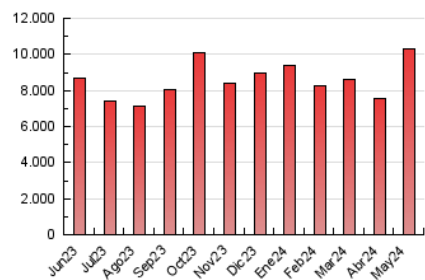

Páginas (x 1000)