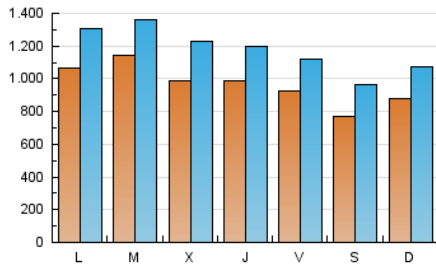

1. Cifras totales y promedios (Nacional)

MES - AÑO	NAVEGADORES UNICOS	VISITAS	PAGINAS
Mayo - 2024	1.599.656	3.651.294	10.323.819
PROMEDIO DIARIO	96.710	117.784	333.026
PROMEDIO LUNES-VIERNES	101.686	123.286	348.977
PROMEDIO SABADO-DOMINGO	82.404	101.964	287.169
PAGINAS / VISITAS	2,83		
DURACION MEDIA VISITAS	0:02:57		
TIEMPO INTERACCIÓN MEDIO	0:02:54		

2. Secciones (Nacional)

	PAGINAS	%
HOME	1.658.313	16.06 %
RESTO	8.665.506	83.94 %

3. Por día del mes (Nacional)

Día	N. únicos	Visitas	Páginas	Día	N. únicos	Visitas	Páginas	Día	N. únicos	Visitas	Páginas
1	73.833	91.072	231.177	11	71.779	91.408	356.727	21	103.933	124.634	359.599
2	81.072	97.580	215.844	12	95.880	119.116	429.720	22	81.559	103.314	257.714
3	86.560	104.523	204.448	13	89.809	114.841	542.924	23	91.687	110.517	272.747
4	67.317	83.954	169.109	14	117.816	144.277	446.486	24	80.266	97.215	248.148
5	70.546	85.916	181.345	15	122.653	148.308	541.870	25	74.947	94.979	236.120
6	118.299	144.099	262.888	16	105.398	124.181	680.912	26	89.866	108.904	231.784
7	138.451	160.401	373.709	17	106.284	124.223	530.788	27	98.690	118.852	269.050
8	114.121	138.765	448.399	18	94.925	116.158	384.975	28	95.707	115.349	247.554
9	117.539	143.371	342.593	19	93.972	115.279	307.573	29	103.370	131.870	275.003
10	84.296	102.629	289.139	20	120.909	144.050	434.489	30	100.014	121.467	274.292
								31	106.512	130.042	276.693

4. Gráficas (Nacional)

4.1 Por día de la semana (promedio)

N. únicos / Visitas (x 100)

Páginas (x 100)

4.2 Por franja horaria (promedio)

Visitas_ (x 1000)

Páginas (x 1000)

4.3 Por meses