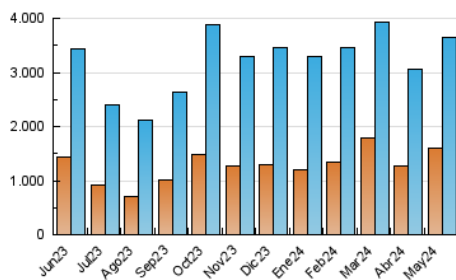

1. Cifras totales y promedios (Nacional)

MES - AÑO	NAVEGADORES UNICOS	VISITAS	PAGINAS
Mayo - 2024	1.599.656	3.651.294	10.323.819
PROMEDIO DIARIO	96.710	117.784	333.026
PROMEDIO LUNES-VIERNES	101.686	123.286	348.977
PROMEDIO SABADO-DOMINGO	82.404	101.964	287.169
PAGINAS / VISITAS	2,83		
DURACION MEDIA VISITAS	0:02:57		
TIEMPO INTERACCIÓN MEDIO	0:02:54		

2. Secciones (Nacional)

	PAGINAS	%
HOME	1.658.313	16.06 %
RESTO	8.665.506	83.94 %

3. Por día del mes (Nacional)

Día	N. únicos	Visitas	Páginas	Día	N. únicos	Visitas	Páginas	Día	N. únicos	Visitas	Páginas
1	73.833	91.072	231.177	11	71.779	91.408	356.727	21	103.933	124.634	359.599
2	81.072	97.580	215.844	12	95.880	119.116	429.720	22	81.559	103.314	257.714
3	86.560	104.523	204.448	13	89.809	114.841	542.924	23	91.687	110.517	272.747
4	67.317	83.954	169.109	14	117.816	144.277	446.486	24	80.266	97.215	248.148
5	70.546	85.916	181.345	15	122.653	148.308	541.870	25	74.947	94.979	236.120
6	118.299	144.099	262.888	16	105.398	124.181	680.912	26	89.866	108.904	231.784
7	138.451	160.401	373.709	17	106.284	124.223	530.788	27	98.690	118.852	269.050
8	114.121	138.765	448.399	18	94.925	116.158	384.975	28	95.707	115.349	247.554
9	117.539	143.371	342.593	19	93.972	115.279	307.573	29	103.370	131.870	275.003
10	84.296	102.629	289.139	20	120.909	144.050	434.489	30	100.014	121.467	274.292
								31	106.512	130.042	276.693

4. Gráficas (Nacional)

4.1 Por día de la semana (promedio)

N. únicos / Visitas (x 100)

Páginas (x 100)

4.2 Por franja horaria (promedio)

Visitas_ (x 1000)

Páginas (x 1000)

4.3 Por meses

N. únicos / Visitas (x 1000)

Páginas (x 1000)

5. Observaciones

Este Medio Electrónico de Comunicación ha sido medido por la herramienta Google Analytics de Google (GA4)

6. Definiciones básicas (Para más información ver Normas Técnicas para el Control de los Medios Electrónicos de Comunicación)