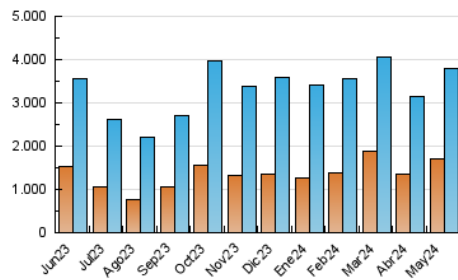

4.3 Por meses

N. únicos / Visitas (x 1000)