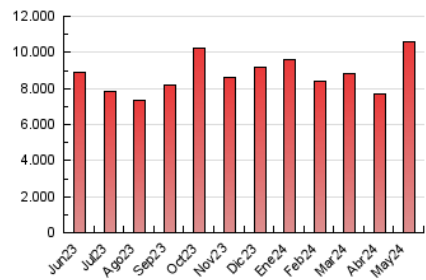

Páginas (x 1000)