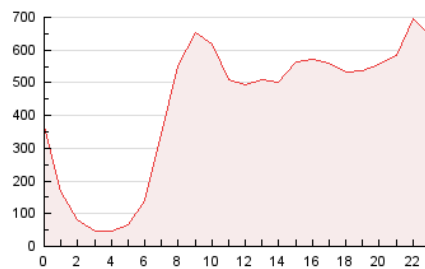

2. Secciones (Nacional)

	PAGINAS	%
HOME	1.658.313	16.06 %
RESTO	8.665.506	83.94 %

3. Por día del mes (Nacional)

Día	N. únicos	Visitas	Páginas	Día	N. únicos	Visitas	Páginas	Día	N. únicos	Visitas	Páginas
1	73.833	91.072	231.177	11	71.779	91.408	356.727	21	103.933	124.634	359.599
2	81.072	97.580	215.844	12	95.880	119.116	429.720	22	81.559	103.314	257.714
3	86.560	104.523	204.448	13	89.809	114.841	542.924	23	91.687	110.517	272.747
4	67.317	83.954	169.109	14	117.816	144.277	446.486	24	80.266	97.215	248.148
5	70.546	85.916	181.345	15	122.653	148.308	541.870	25	74.947	94.979	236.120
6	118.299	144.099	262.888	16	105.398	124.181	680.912	26	89.866	108.904	231.784
7	138.451	160.401	373.709	17	106.284	124.223	530.788	27	98.690	118.852	269.050
8	114.121	138.765	448.399	18	94.925	116.158	384.975	28	95.707	115.349	247.554
9	117.539	143.371	342.593	19	93.972	115.279	307.573	29	103.370	131.870	275.003
10	84.296	102.629	289.139	20	120.909	144.050	434.489	30	100.014	121.467	274.292
								31	106.512	130.042	276.693

4. Gráficas (Nacional)

4.1 Por día de la semana (promedio)

N. únicos / Visitas (x 100)

Páginas (x 100)

4.2 Por franja horaria (promedio)

Visitas_ (x 1000)

Páginas (x 1000)

4.3 Por meses

N. únicos / Visitas (x 1000)

Páginas (x 1000)

5. Observaciones

Este Medio Electrónico de Comunicación ha sido medido por la herramienta Google Analytics de Google (GA4)

6. Definiciones básicas (Para más información ver Normas Técnicas para el Control de los Medios Electrónicos de Comunicación)