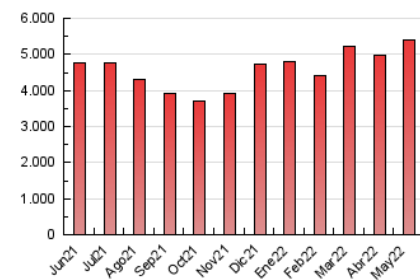

Páginas (x 1000)