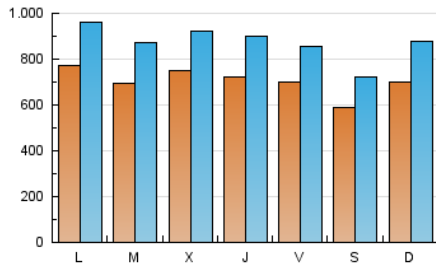

1. Cifras totales y promedios (Nacional)

MES - AÑO	NAVEGADORES UNICOS	VISITAS	PAGINAS
Mayo - 2022	978.292	2.716.513	5.256.241
PROMEDIO DIARIO	70.628	87.629	169.556
PROMEDIO LUNES-VIERNES	72.825	90.401	174.674
PROMEDIO SABADO-DOMINGO	65.257	80.856	157.047
PAGINAS / VISITAS	1,93		
DURACION MEDIA VISITAS	0:01:48		
DURACION MEDIA PAGINAS	0:01:55		

2. Secciones (Nacional)

	PAGINAS	%
HOME	1.192.032	22.68 %
RESTO	4.064.209	77.32 %

3. Por día del mes (Nacional)

Día	N. únicos	Visitas	Páginas	Día	N. únicos	Visitas	Páginas	Día	N. únicos	Visitas	Páginas
1	58.657	75.266	158.132	11	100.073	117.981	201.820	21	61.895	75.561	144.879
2	73.951	94.742	193.442	12	81.164	99.468	191.782	22	74.511	96.607	190.407
3	63.002	79.183	160.283	13	74.154	90.262	178.323	23	83.541	104.507	196.682
4	63.239	81.600	157.937	14	55.060	66.874	131.959	24	81.136	99.458	186.274
5	69.140	88.750	171.613	15	68.049	82.894	161.048	25	81.948	101.361	190.792
6	60.170	76.302	156.444	16	59.960	77.465	162.111	26	84.053	102.133	195.287
7	51.050	63.848	131.829	17	59.100	76.565	159.764	27	86.279	103.349	187.460
8	62.832	79.894	155.822	18	54.342	68.283	145.417	28	68.203	82.825	154.488
9	76.791	95.089	181.462	19	54.858	69.584	146.803	29	87.060	103.931	184.858
10	72.348	88.601	164.538	20	58.960	72.459	141.029	30	91.237	108.992	187.226
								31	72.713	92.679	186.330

4. Gráficas (Nacional)

4.1 Por día de la semana (promedio)

N. únicos / Visitas (x 100)

Páginas (x 100)

4.2 Por franja horaria (promedio)

Visitas_ (x 1000)

Páginas (x 1000)

4.3 Por meses