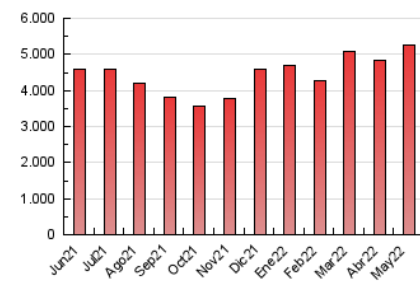

Páginas (x 1000)