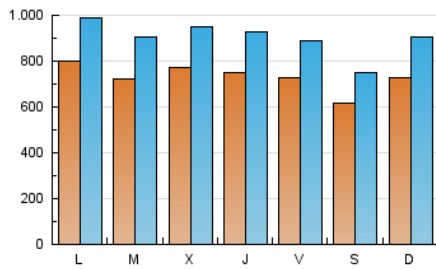

1. Cifras totales y promedios (Nacional e Internacional)

MES - AÑO	NAVEGADORES UNICOS	VISITAS	PAGINAS
Mayo - 2022	1.043.178	2.808.264	5.394.763
PROMEDIO DIARIO	73.326	90.589	174.025
PROMEDIO LUNES-VIERNES	75.545	93.394	179.192
PROMEDIO SABADO-DOMINGO	67.900	83.733	161.392
PAGINAS / VISITAS	1,92		
DURACION MEDIA VISITAS	0:01:46		
DURACION MEDIA PAGINAS	0:01:55		

2. Secciones (Nacional e Internacional)

	PAGINAS	%
HOME	1.213.173	22.49 %
RESTO	4.181.590	77.51 %

3. Por día del mes (Nacional e Internacional)

Día	N. únicos	Visitas	Páginas	Día	N. únicos	Visitas	Páginas	Día	N. únicos	Visitas	Páginas
1	60.969	77.856	162.148	11	103.043	120.982	206.294	21	64.182	78.021	148.680
2	76.630	97.447	197.845	12	83.695	102.376	196.342	22	76.913	99.305	194.625
3	65.665	81.942	164.303	13	76.431	92.910	182.525	23	86.379	107.644	201.423
4	65.477	84.274	161.855	14	57.268	69.113	135.372	24	84.152	102.641	191.007
5	71.584	91.484	175.693	15	70.210	85.147	164.452	25	84.729	104.454	195.379
6	62.341	78.881	160.595	16	62.385	80.188	166.328	26	86.969	105.240	199.997
7	52.944	66.072	135.235	17	61.620	79.367	163.903	27	91.061	108.842	195.400
8	64.536	82.201	159.350	18	56.745	70.826	149.200	28	72.987	87.858	161.798
9	79.136	97.679	185.555	19	56.991	72.196	150.828	29	91.089	108.024	190.870
10	75.293	91.978	169.790	20	61.429	75.009	144.707	30	94.536	112.372	192.238
								31	75.703	95.935	191.026

4. Gráficas (Nacional e Internacional)

4.1 Por día de la semana (promedio)

N. únicos / Visitas (x 100)

Páginas (x 100)

4.2 Por franja horaria (promedio)

Visitas_ (x 1000)

Páginas (x 1000)

4.3 Por meses