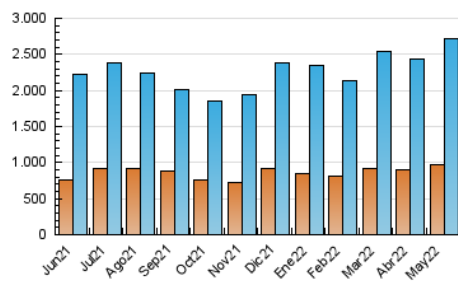

1. Cifras totales y promedios (Nacional)

MES - AÑO	NAVEGADORES UNICOS	VISITAS	PAGINAS
Mayo - 2022	978.292	2.716.513	5.256.241
PROMEDIO DIARIO	70.628	87.629	169.556
PROMEDIO LUNES-VIERNES	72.825	90.401	174.674
PROMEDIO SABADO-DOMINGO	65.257	80.856	157.047
PAGINAS / VISITAS	1,93		
DURACION MEDIA VISITAS	0:01:48		
DURACION MEDIA PAGINAS	0:01:55		

2. Secciones (Nacional)

	PAGINAS	%
HOME	1.192.032	22.68 %
RESTO	4.064.209	77.32 %

3. Por día del mes (Nacional)

Día	N. únicos	Visitas	Páginas	Día	N. únicos	Visitas	Páginas	Día	N. únicos	Visitas	Páginas
1	58.657	75.266	158.132	11	100.073	117.981	201.820	21	61.895	75.561	144.879
2	73.951	94.742	193.442	12	81.164	99.468	191.782	22	74.511	96.607	190.407
3	63.002	79.183	160.283	13	74.154	90.262	178.323	23	83.541	104.507	196.682
4	63.239	81.600	157.937	14	55.060	66.874	131.959	24	81.136	99.458	186.274
5	69.140	88.750	171.613	15	68.049	82.894	161.048	25	81.948	101.361	190.792
6	60.170	76.302	156.444	16	59.960	77.465	162.111	26	84.053	102.133	195.287
7	51.050	63.848	131.829	17	59.100	76.565	159.764	27	86.279	103.349	187.460
8	62.832	79.894	155.822	18	54.342	68.283	145.417	28	68.203	82.825	154.488
9	76.791	95.089	181.462	19	54.858	69.584	146.803	29	87.060	103.931	184.858
10	72.348	88.601	164.538	20	58.960	72.459	141.029	30	91.237	108.992	187.226
								31	72.713	92.679	186.330

4. Gráficas (Nacional)

4.1 Por día de la semana (promedio)

N. únicos / Visitas (x 100)

Páginas (x 100)

4.2 Por franja horaria (promedio)

Visitas_ (x 1000)

Páginas (x 1000)

4.3 Por meses

N. únicos / Visitas (x 1000)

Páginas (x 1000)

5. Observaciones

Este Medio Electrónico de Comunicación ha sido medido por la herramienta Google Analytics de Google

6. Definiciones básicas (Para más información ver Normas Técnicas para el Control de los Medios Electrónicos de Comunicación)