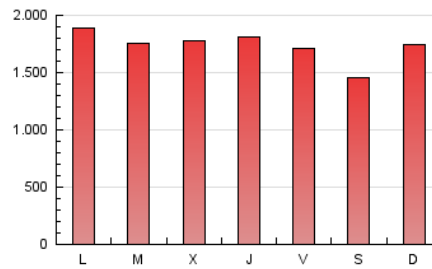

1. Cifras totales y promedios (Nacional e Internacional)

MES - AÑO	NAVEGADORES UNICOS	VISITAS	PAGINAS
Mayo - 2022	1.043.178	2.808.264	5.394.763
PROMEDIO DIARIO	73.326	90.589	174.025
PROMEDIO LUNES-VIERNES	75.545	93.394	179.192
PROMEDIO SABADO-DOMINGO	67.900	83.733	161.392
PAGINAS / VISITAS	1,92		
DURACION MEDIA VISITAS	0:01:46		
DURACION MEDIA PAGINAS	0:01:55		

2. Secciones (Nacional e Internacional)

	PAGINAS	%
HOME	1.213.173	22.49 %
RESTO	4.181.590	77.51 %

3. Por día del mes (Nacional e Internacional)

Día	N. únicos	Visitas	Páginas	Día	N. únicos	Visitas	Páginas	Día	N. únicos	Visitas	Páginas
1	60.969	77.856	162.148	11	103.043	120.982	206.294	21	64.182	78.021	148.680
2	76.630	97.447	197.845	12	83.695	102.376	196.342	22	76.913	99.305	194.625
3	65.665	81.942	164.303	13	76.431	92.910	182.525	23	86.379	107.644	201.423
4	65.477	84.274	161.855	14	57.268	69.113	135.372	24	84.152	102.641	191.007
5	71.584	91.484	175.693	15	70.210	85.147	164.452	25	84.729	104.454	195.379
6	62.341	78.881	160.595	16	62.385	80.188	166.328	26	86.969	105.240	199.997
7	52.944	66.072	135.235	17	61.620	79.367	163.903	27	91.061	108.842	195.400
8	64.536	82.201	159.350	18	56.745	70.826	149.200	28	72.987	87.858	161.798
9	79.136	97.679	185.555	19	56.991	72.196	150.828	29	91.089	108.024	190.870
10	75.293	91.978	169.790	20	61.429	75.009	144.707	30	94.536	112.372	192.238
								31	75.703	95.935	191.026

4. Gráficas (Nacional e Internacional)

4.1 Por día de la semana (promedio)

N. únicos / Visitas (x 100)

Páginas (x 100)

4.2 Por franja horaria (promedio)

Visitas_ (x 1000)

Páginas (x 1000)

4.3 Por meses