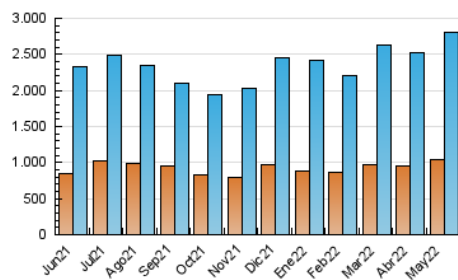

4.3 Por meses

N. únicos / Visitas (x 1000)