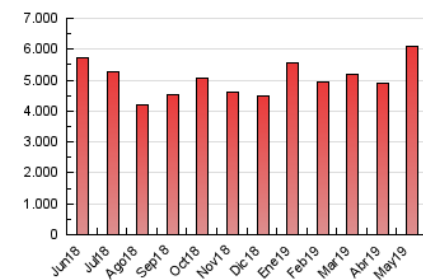

#### 3. Por día del mes (Nacional)

Día	N. únicos	Visitas	Páginas	Día	N. únicos	Visitas	Páginas	Día	N. únicos	Visitas	Páginas
1	53.654	64.609	141.386	11	48.380	57.985	126.128	21	72.674	85.784	188.049
2	70.474	83.244	175.706	12	61.527	74.503	163.193	22	71.347	85.374	188.164
3	66.972	78.357	174.125	13	69.859	83.215	187.227	23	68.353	82.522	183.156
4	70.722	84.790	173.539	14	62.331	75.223	170.670	24	66.521	79.817	175.828
5	64.962	78.516	161.192	15	81.193	97.642	214.176	25	68.497	80.441	158.376
6	68.917	82.969	182.162	16	80.148	96.283	212.454	26	123.255	154.983	297.035
7	65.295	78.342	179.857	17	80.724	96.803	211.510	27	117.492	147.088	351.231
8	80.679	97.483	209.492	18	63.211	76.889	166.480	28	80.606	99.200	216.793
9	74.035	88.486	200.946	19	65.347	79.575	173.504	29	90.074	115.210	263.456
10	64.956	77.770	166.424	20	82.009	100.658	211.846	30	105.098	129.274	258.156
								31	79.910	95.767	202.378

4. Gráficas (Nacional)

4.1 Por día de la semana (promedio)

N. únicos / Visitas (x 100)

Páginas (x 100)

4.2 Por franja horaria (promedio)

Visitas (x 1000)

Páginas (x 1000)

4.3 Por meses

N. únicos / Visitas (x 1000)

Páginas (x 1000)