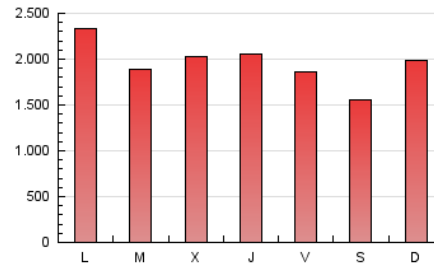

#### 2. Secciones (Nacional)

	PAGINAS	%
<b>HOME</b>	1.501.823	24.68 %
<b>RESTO</b>	4.582.816	75.32 %

#### 3. Por día del mes (Nacional)

Día	N. únicos	Visitas	Páginas	Día	N. únicos	Visitas	Páginas	Día	N. únicos	Visitas	Páginas
1	53.654	64.609	141.386	11	48.380	57.985	126.128	21	72.674	85.784	188.049
2	70.474	83.244	175.706	12	61.527	74.503	163.193	22	71.347	85.374	188.164
3	66.972	78.357	174.125	13	69.859	83.215	187.227	23	68.353	82.522	183.156
4	70.722	84.790	173.539	14	62.331	75.223	170.670	24	66.521	79.817	175.828
5	64.962	78.516	161.192	15	81.193	97.642	214.176	25	68.497	80.441	158.376
6	68.917	82.969	182.162	16	80.148	96.283	212.454	26	123.255	154.983	297.035
7	65.295	78.342	179.857	17	80.724	96.803	211.510	27	117.492	147.088	351.231
8	80.679	97.483	209.492	18	63.211	76.889	166.480	28	80.606	99.200	216.793
9	74.035	88.486	200.946	19	65.347	79.575	173.504	29	90.074	115.210	263.456
10	64.956	77.770	166.424	20	82.009	100.658	211.846	30	105.098	129.274	258.156
								31	79.910	95.767	202.378

4. Gráficas (Nacional)

4.1 Por día de la semana (promedio)

N. únicos / Visitas (x 100)

Páginas (x 100)

4.2 Por franja horaria (promedio)

Visitas (x 1000)

Páginas (x 1000)

4.3 Por meses