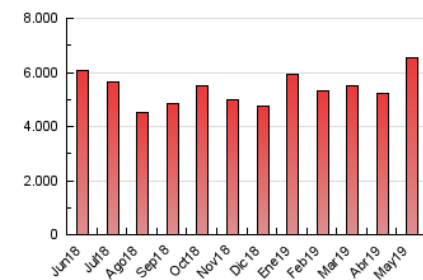

### 3. Por día del mes (Nacional e Internacional)

Día	N. únicos	Visitas	Páginas	Día	N. únicos	Visitas	Páginas	Día	N. únicos	Visitas	Páginas
1	59.365	70.675	151.361	11	53.546	63.636	135.929	21	84.862	98.453	207.031
2	79.043	92.229	190.243	12	67.680	81.223	174.682	22	83.122	98.688	208.769
3	75.864	87.261	188.040	13	77.690	91.783	201.598	23	79.876	94.454	201.058
4	77.855	92.351	185.841	14	69.892	83.575	185.309	24	81.027	94.666	197.519
5	73.067	86.835	174.407	15	88.661	105.314	228.137	25	79.947	92.960	175.375
6	77.899	92.074	196.935	16	86.893	103.573	225.259	26	135.464	168.064	315.896
7	72.866	86.371	193.645	17	88.516	105.381	225.829	27	130.602	160.907	374.668
8	88.128	105.653	223.892	18	69.805	83.931	177.765	28	90.553	109.928	234.202
9	82.172	96.991	215.170	19	72.338	87.021	186.014	29	98.422	124.867	280.225
10	72.196	85.339	180.219	20	91.218	110.873	228.636	30	114.031	138.754	274.420
								31	91.025	108.129	221.631

4. Gráficas (Nacional e Internacional)

4.1 Por día de la semana (promedio)

N. únicos / Visitas (x 100)

Páginas (x 100)

4.2 Por franja horaria (promedio)

Visitas (x 1000)

Páginas (x 1000)

4.3 Por meses

N. únicos / Visitas (x 1000)

Páginas (x 1000)