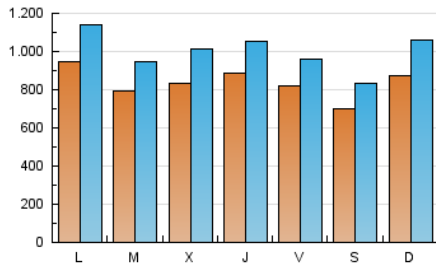

4. Gráficas (Nacional e Internacional)

4.1 Por día de la semana (promedio)

N. únicos / Visitas (x 100)