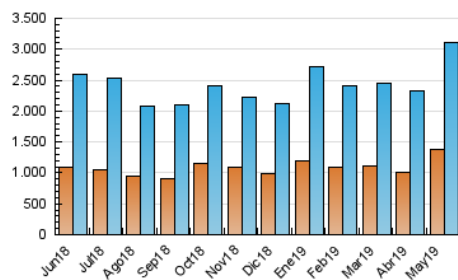

### 3. Por día del mes (Nacional e Internacional)

Día	N. únicos	Visitas	Páginas	Día	N. únicos	Visitas	Páginas	Día	N. únicos	Visitas	Páginas
1	59.365	70.675	151.361	11	53.546	63.636	135.929	21	84.862	98.453	207.031
2	79.043	92.229	190.243	12	67.680	81.223	174.682	22	83.122	98.688	208.769
3	75.864	87.261	188.040	13	77.690	91.783	201.598	23	79.876	94.454	201.058
4	77.855	92.351	185.841	14	69.892	83.575	185.309	24	81.027	94.666	197.519
5	73.067	86.835	174.407	15	88.661	105.314	228.137	25	79.947	92.960	175.375
6	77.899	92.074	196.935	16	86.893	103.573	225.259	26	135.464	168.064	315.896
7	72.866	86.371	193.645	17	88.516	105.381	225.829	27	130.602	160.907	374.668
8	88.128	105.653	223.892	18	69.805	83.931	177.765	28	90.553	109.928	234.202
9	82.172	96.991	215.170	19	72.338	87.021	186.014	29	98.422	124.867	280.225
10	72.196	85.339	180.219	20	91.218	110.873	228.636	30	114.031	138.754	274.420
								31	91.025	108.129	221.631

4. Gráficas (Nacional e Internacional)

4.1 Por día de la semana (promedio)

N. únicos / Visitas (x 100)

Páginas (x 100)

4.2 Por franja horaria (promedio)

Visitas (x 1000)

Páginas (x 1000)

4.3 Por meses

N. únicos / Visitas (x 1000)

Páginas (x 1000)