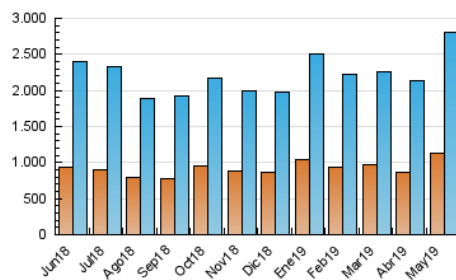

#### 3. Por día del mes (Nacional)

Día	N. únicos	Visitas	Páginas	Día	N. únicos	Visitas	Páginas	Día	N. únicos	Visitas	Páginas
1	53.654	64.609	141.386	11	48.380	57.985	126.128	21	72.674	85.784	188.049
2	70.474	83.244	175.706	12	61.527	74.503	163.193	22	71.347	85.374	188.164
3	66.972	78.357	174.125	13	69.859	83.215	187.227	23	68.353	82.522	183.156
4	70.722	84.790	173.539	14	62.331	75.223	170.670	24	66.521	79.817	175.828
5	64.962	78.516	161.192	15	81.193	97.642	214.176	25	68.497	80.441	158.376
6	68.917	82.969	182.162	16	80.148	96.283	212.454	26	123.255	154.983	297.035
7	65.295	78.342	179.857	17	80.724	96.803	211.510	27	117.492	147.088	351.231
8	80.679	97.483	209.492	18	63.211	76.889	166.480	28	80.606	99.200	216.793
9	74.035	88.486	200.946	19	65.347	79.575	173.504	29	90.074	115.210	263.456
10	64.956	77.770	166.424	20	82.009	100.658	211.846	30	105.098	129.274	258.156
								31	79.910	95.767	202.378

4. Gráficas (Nacional)

4.1 Por día de la semana (promedio)

N. únicos / Visitas (x 100)

Páginas (x 100)

4.2 Por franja horaria (promedio)

Visitas (x 1000)

Páginas (x 1000)

4.3 Por meses

N. únicos / Visitas (x 1000)

Páginas (x 1000)