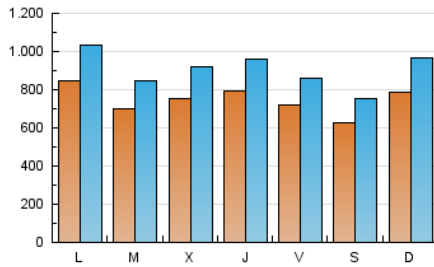

4. Gráficas (Nacional)

4.1 Por día de la semana (promedio)

N. únicos / Visitas (x 100)