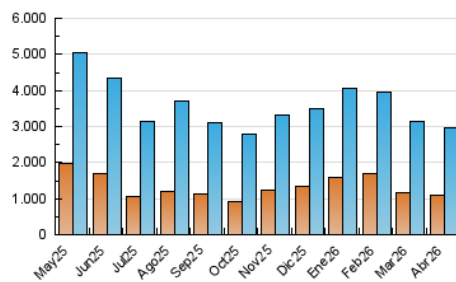

1. Cifras totales y promedios (Nacional)

MES - AÑO	NAVEGADORES UNICOS	VISITAS	PAGINAS
Abril - 2026	1.086.852	2.952.819	9.255.695
PROMEDIO DIARIO	76.364	99.885	308.523
PROMEDIO LUNES-VIERNES	74.821	97.566	293.211
PROMEDIO SABADO-DOMINGO	80.607	106.262	350.631
PAGINAS / VISITAS	3,09		
DURACION MEDIA VISITAS	0:02:54		
TIEMPO INTERACCIÓN MEDIO	0:03:10		

2. Secciones (Nacional)

	PAGINAS	%
HOME	1.395.639	15.08 %
RESTO	7.860.056	84.92 %

3. Por día del mes (Nacional)

Día	N. únicos	Visitas	Páginas	Día	N. únicos	Visitas	Páginas	Día	N. únicos	Visitas	Páginas
1	69.332	92.416	276.765	11	86.961	111.116	385.910	21	91.629	117.065	269.433
2	68.935	92.967	312.508	12	74.275	100.065	400.323	22	75.219	97.954	201.488
3	98.534	125.641	751.234	13	81.798	107.519	330.025	23	65.579	86.717	184.234
4	91.164	121.351	441.084	14	66.063	89.612	240.752	24	56.817	73.255	182.880
5	78.539	104.983	356.472	15	61.556	80.415	200.588	25	75.865	96.574	271.632
6	67.451	87.976	253.092	16	65.621	88.435	198.894	26	86.567	113.637	343.989
7	62.691	86.224	243.712	17	71.970	91.344	199.681	27	61.583	80.057	245.570
8	73.970	97.842	245.753	18	70.158	93.645	269.531	28	67.363	89.207	210.399
9	72.981	92.894	564.616	19	81.325	108.727	336.107	29	74.173	94.546	204.105
10	117.638	145.488	639.378	20	113.645	148.824	328.993	30	61.509	80.059	166.547

4. Gráficas (Nacional)

4.1 Por día de la semana (promedio)

N. únicos / Visitas (x 100)

Páginas (x 100)

4.2 Por franja horaria (promedio)

Visitas_ (x 1000)

Páginas (x 1000)

4.3 Por meses

N. únicos / Visitas (x 1000)

Páginas (x 1000)

5. Observaciones

Este Medio Electrónico de Comunicación ha sido medido por la herramienta Google Analytics de Google (GA4).

6. Definiciones básicas (Para más información ver Normas Técnicas para el Control de los Medios Electrónicos de Comunicación)