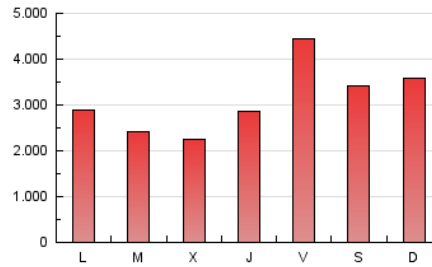

1. Cifras totales y promedios (Nacional)

MES - AÑO	NAVEGADORES UNICOS	VISITAS	PAGINAS
Abril - 2026	1.086.852	2.952.819	9.255.695
PROMEDIO DIARIO	76.364	99.885	308.523
PROMEDIO LUNES-VIERNES	74.821	97.566	293.211
PROMEDIO SABADO-DOMINGO	80.607	106.262	350.631
PAGINAS / VISITAS	3,09		
DURACION MEDIA VISITAS	0:02:54		
TIEMPO INTERACCIÓN MEDIO	0:03:10		

2. Secciones (Nacional)

	PAGINAS	%
HOME	1.395.639	15.08 %
RESTO	7.860.056	84.92 %

3. Por día del mes (Nacional)

Día	N. únicos	Visitas	Páginas	Día	N. únicos	Visitas	Páginas	Día	N. únicos	Visitas	Páginas
1	69.332	92.416	276.765	11	86.961	111.116	385.910	21	91.629	117.065	269.433
2	68.935	92.967	312.508	12	74.275	100.065	400.323	22	75.219	97.954	201.488
3	98.534	125.641	751.234	13	81.798	107.519	330.025	23	65.579	86.717	184.234
4	91.164	121.351	441.084	14	66.063	89.612	240.752	24	56.817	73.255	182.880
5	78.539	104.983	356.472	15	61.556	80.415	200.588	25	75.865	96.574	271.632
6	67.451	87.976	253.092	16	65.621	88.435	198.894	26	86.567	113.637	343.989
7	62.691	86.224	243.712	17	71.970	91.344	199.681	27	61.583	80.057	245.570
8	73.970	97.842	245.753	18	70.158	93.645	269.531	28	67.363	89.207	210.399
9	72.981	92.894	564.616	19	81.325	108.727	336.107	29	74.173	94.546	204.105
10	117.638	145.488	639.378	20	113.645	148.824	328.993	30	61.509	80.059	166.547

4. Gráficas (Nacional)

4.1 Por día de la semana (promedio)

N. únicos / Visitas (x 100)

Páginas (x 100)

4.2 Por franja horaria (promedio)

Visitas_ (x 1000)

Páginas (x 1000)

4.3 Por meses