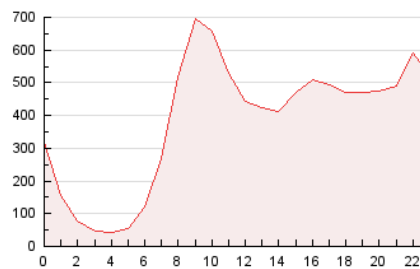

2. Secciones (Nacional)

	PAGINAS	%
HOME	1.395.639	15.08 %
RESTO	7.860.056	84.92 %

3. Por día del mes (Nacional)

Día	N. únicos	Visitas	Páginas	Día	N. únicos	Visitas	Páginas	Día	N. únicos	Visitas	Páginas
1	69.332	92.416	276.765	11	86.961	111.116	385.910	21	91.629	117.065	269.433
2	68.935	92.967	312.508	12	74.275	100.065	400.323	22	75.219	97.954	201.488
3	98.534	125.641	751.234	13	81.798	107.519	330.025	23	65.579	86.717	184.234
4	91.164	121.351	441.084	14	66.063	89.612	240.752	24	56.817	73.255	182.880
5	78.539	104.983	356.472	15	61.556	80.415	200.588	25	75.865	96.574	271.632
6	67.451	87.976	253.092	16	65.621	88.435	198.894	26	86.567	113.637	343.989
7	62.691	86.224	243.712	17	71.970	91.344	199.681	27	61.583	80.057	245.570
8	73.970	97.842	245.753	18	70.158	93.645	269.531	28	67.363	89.207	210.399
9	72.981	92.894	564.616	19	81.325	108.727	336.107	29	74.173	94.546	204.105
10	117.638	145.488	639.378	20	113.645	148.824	328.993	30	61.509	80.059	166.547

4. Gráficas (Nacional)

4.1 Por día de la semana (promedio)

N. únicos / Visitas (x 100)

Páginas (x 100)

4.2 Por franja horaria (promedio)

Visitas_ (x 1000)

Páginas (x 1000)

4.3 Por meses

N. únicos / Visitas (x 1000)

Páginas (x 1000)

5. Observaciones

Este Medio Electrónico de Comunicación ha sido medido por la herramienta Google Analytics de Google (GA4).

6. Definiciones básicas (Para más información ver Normas Técnicas para el Control de los Medios Electrónicos de Comunicación)