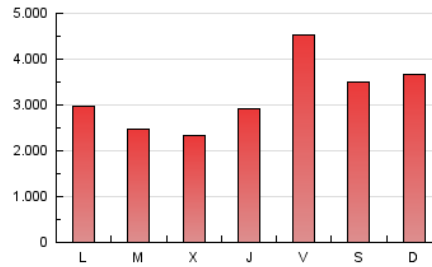

Diario de León
diariodeleon.es

1. Cifras totales y promedios (Nacional e Internacional)

MES - AÑO	NAVEGADORES UNICOS	VISITAS	PAGINAS
Abril - 2026	1.141.111	3.073.773	9.490.000
PROMEDIO DIARIO	78.936	103.138	316.333
PROMEDIO LUNES-VIERNES	77.450	100.860	300.918
PROMEDIO SABADO-DOMINGO	83.023	109.403	358.725
PAGINAS / VISITAS	3,07		
DURACION MEDIA VISITAS	0:02:51		
TIEMPO INTERACCIÓN MEDIO	0:03:04		

2. Secciones (Nacional e Internacional)

	PAGINAS	%
HOME	1.425.241	15.02 %
RESTO	8.064.759	84.98 %

3. Por día del mes (Nacional e Internacional)

Día	N. únicos	Visitas	Páginas	Día	N. únicos	Visitas	Páginas	Día	N. únicos	Visitas	Páginas
1	71.438	95.637	283.760	11	89.564	114.687	394.332	21	94.163	120.574	276.229
2	71.334	96.093	320.685	12	76.394	103.058	407.565	22	77.849	100.786	207.845
3	102.160	129.605	766.608	13	85.487	113.083	339.560	23	67.808	89.167	189.889
4	93.718	124.027	450.392	14	69.504	93.937	249.758	24	59.952	76.928	190.181
5	81.219	108.468	364.283	15	63.932	83.260	206.689	25	78.302	99.508	278.506
6	69.305	91.085	260.022	16	68.476	91.751	205.783	26	88.782	116.965	353.180
7	64.747	88.464	250.545	17	74.984	94.879	206.548	27	64.200	82.901	253.134
8	76.090	100.007	252.062	18	72.482	96.923	276.786	28	69.999	92.670	216.635
9	74.920	95.793	573.066	19	83.723	111.591	344.752	29	76.516	97.578	210.115
10	120.105	147.727	651.451	20	116.494	152.395	336.415	30	64.444	84.592	173.224

4. Gráficas (Nacional e Internacional)

4.1 Por día de la semana (promedio)

N. únicos / Visitas (x 100)

Páginas (x 100)

4.2 Por franja horaria (promedio)

Visitas_ (x 1000)

Páginas (x 1000)

4.3 Por meses