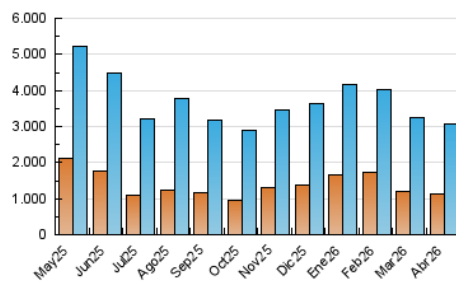

4.3 Por meses

N. únicos / Visitas (x 1000)