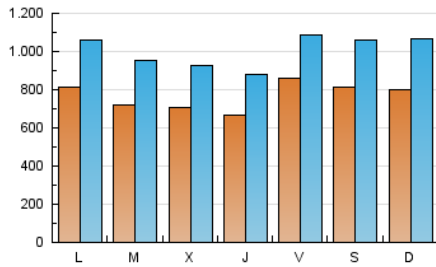

1. Cifras totales y promedios (Nacional)

MES - AÑO	NAVEGADORES UNICOS	VISITAS	PAGINAS
Abril - 2026	1.086.852	2.952.819	9.255.695
PROMEDIO DIARIO	76.364	99.885	308.523
PROMEDIO LUNES-VIERNES	74.821	97.566	293.211
PROMEDIO SABADO-DOMINGO	80.607	106.262	350.631
PAGINAS / VISITAS	3,09		
DURACION MEDIA VISITAS	0:02:54		
TIEMPO INTERACCIÓN MEDIO	0:03:10		

2. Secciones (Nacional)

	PAGINAS	%
HOME	1.395.639	15.08 %
RESTO	7.860.056	84.92 %

3. Por día del mes (Nacional)

Día	N. únicos	Visitas	Páginas	Día	N. únicos	Visitas	Páginas	Día	N. únicos	Visitas	Páginas
1	69.332	92.416	276.765	11	86.961	111.116	385.910	21	91.629	117.065	269.433
2	68.935	92.967	312.508	12	74.275	100.065	400.323	22	75.219	97.954	201.488
3	98.534	125.641	751.234	13	81.798	107.519	330.025	23	65.579	86.717	184.234
4	91.164	121.351	441.084	14	66.063	89.612	240.752	24	56.817	73.255	182.880
5	78.539	104.983	356.472	15	61.556	80.415	200.588	25	75.865	96.574	271.632
6	67.451	87.976	253.092	16	65.621	88.435	198.894	26	86.567	113.637	343.989
7	62.691	86.224	243.712	17	71.970	91.344	199.681	27	61.583	80.057	245.570
8	73.970	97.842	245.753	18	70.158	93.645	269.531	28	67.363	89.207	210.399
9	72.981	92.894	564.616	19	81.325	108.727	336.107	29	74.173	94.546	204.105
10	117.638	145.488	639.378	20	113.645	148.824	328.993	30	61.509	80.059	166.547

4. Gráficas (Nacional)

4.1 Por día de la semana (promedio)

N. únicos / Visitas (x 100)

Páginas (x 100)

4.2 Por franja horaria (promedio)

Visitas_ (x 1000)

Páginas (x 1000)

4.3 Por meses