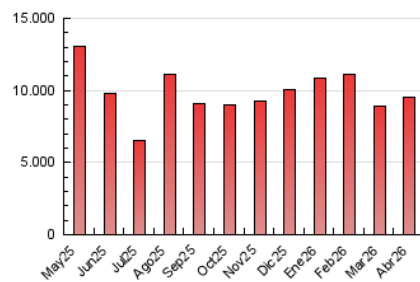

Páginas (x 1000)