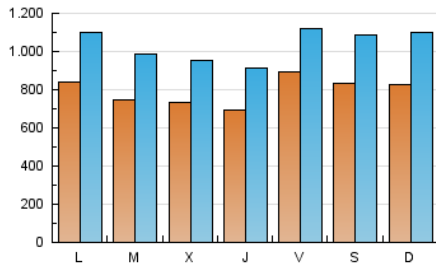

Diario de León
diariodeleon.es

1. Cifras totales y promedios (Nacional e Internacional)

MES - AÑO	NAVEGADORES UNICOS	VISITAS	PAGINAS
Abril - 2026	1.141.111	3.073.773	9.490.000
PROMEDIO DIARIO	78.936	103.138	316.333
PROMEDIO LUNES-VIERNES	77.450	100.860	300.918
PROMEDIO SABADO-DOMINGO	83.023	109.403	358.725
PAGINAS / VISITAS	3,07		
DURACION MEDIA VISITAS	0:02:51		
TIEMPO INTERACCIÓN MEDIO	0:03:04		

2. Secciones (Nacional e Internacional)

	PAGINAS	%
HOME	1.425.241	15.02 %
RESTO	8.064.759	84.98 %

3. Por día del mes (Nacional e Internacional)

Día	N. únicos	Visitas	Páginas	Día	N. únicos	Visitas	Páginas	Día	N. únicos	Visitas	Páginas
1	71.438	95.637	283.760	11	89.564	114.687	394.332	21	94.163	120.574	276.229
2	71.334	96.093	320.685	12	76.394	103.058	407.565	22	77.849	100.786	207.845
3	102.160	129.605	766.608	13	85.487	113.083	339.560	23	67.808	89.167	189.889
4	93.718	124.027	450.392	14	69.504	93.937	249.758	24	59.952	76.928	190.181
5	81.219	108.468	364.283	15	63.932	83.260	206.689	25	78.302	99.508	278.506
6	69.305	91.085	260.022	16	68.476	91.751	205.783	26	88.782	116.965	353.180
7	64.747	88.464	250.545	17	74.984	94.879	206.548	27	64.200	82.901	253.134
8	76.090	100.007	252.062	18	72.482	96.923	276.786	28	69.999	92.670	216.635
9	74.920	95.793	573.066	19	83.723	111.591	344.752	29	76.516	97.578	210.115
10	120.105	147.727	651.451	20	116.494	152.395	336.415	30	64.444	84.592	173.224

4. Gráficas (Nacional e Internacional)

4.1 Por día de la semana (promedio)

N. únicos / Visitas (x 100)

Páginas (x 100)

4.2 Por franja horaria (promedio)

Visitas_ (x 1000)

Páginas (x 1000)

4.3 Por meses