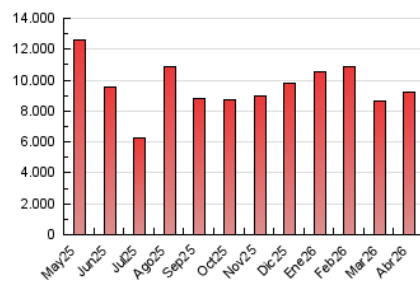

1. Cifras totales y promedios (Nacional)

MES - AÑO	NAVEGADORES UNICOS	VISITAS	PAGINAS
Abril - 2026	1.086.852	2.952.819	9.255.695
PROMEDIO DIARIO	76.364	99.885	308.523
PROMEDIO LUNES-VIERNES	74.821	97.566	293.211
PROMEDIO SABADO-DOMINGO	80.607	106.262	350.631
PAGINAS / VISITAS	3,09		
DURACION MEDIA VISITAS	0:02:54		
TIEMPO INTERACCIÓN MEDIO	0:03:10		

2. Secciones (Nacional)

	PAGINAS	%
HOME	1.395.639	15.08 %
RESTO	7.860.056	84.92 %

3. Por día del mes (Nacional)

Día	N. únicos	Visitas	Páginas	Día	N. únicos	Visitas	Páginas	Día	N. únicos	Visitas	Páginas
1	69.332	92.416	276.765	11	86.961	111.116	385.910	21	91.629	117.065	269.433
2	68.935	92.967	312.508	12	74.275	100.065	400.323	22	75.219	97.954	201.488
3	98.534	125.641	751.234	13	81.798	107.519	330.025	23	65.579	86.717	184.234
4	91.164	121.351	441.084	14	66.063	89.612	240.752	24	56.817	73.255	182.880
5	78.539	104.983	356.472	15	61.556	80.415	200.588	25	75.865	96.574	271.632
6	67.451	87.976	253.092	16	65.621	88.435	198.894	26	86.567	113.637	343.989
7	62.691	86.224	243.712	17	71.970	91.344	199.681	27	61.583	80.057	245.570
8	73.970	97.842	245.753	18	70.158	93.645	269.531	28	67.363	89.207	210.399
9	72.981	92.894	564.616	19	81.325	108.727	336.107	29	74.173	94.546	204.105
10	117.638	145.488	639.378	20	113.645	148.824	328.993	30	61.509	80.059	166.547

4. Gráficas (Nacional)

4.1 Por día de la semana (promedio)

N. únicos / Visitas (x 100)

Páginas (x 100)

4.2 Por franja horaria (promedio)

Visitas_ (x 1000)

Páginas (x 1000)

4.3 Por meses

N. únicos / Visitas (x 1000)

Páginas (x 1000)

5. Observaciones

Este Medio Electrónico de Comunicación ha sido medido por la herramienta Google Analytics de Google (GA4).

6. Definiciones básicas (Para más información ver Normas Técnicas para el Control de los Medios Electrónicos de Comunicación)