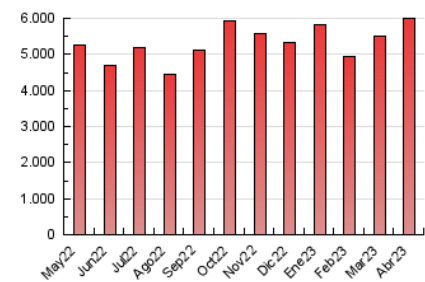

#### 3. Por día del mes (Nacional)

Día	N. únicos	Visitas	Páginas	Día	N. únicos	Visitas	Páginas	Día	N. únicos	Visitas	Páginas
1	74.700	91.702	173.548	11	85.480	105.266	192.852	21	78.567	93.747	187.964
2	75.523	96.010	191.835	12	103.214	122.915	223.429	22	58.749	72.379	157.656
3	96.094	120.695	233.852	13	94.400	114.983	252.792	23	64.881	81.354	191.534
4	86.677	104.953	198.284	14	85.893	104.620	254.143	24	70.103	87.647	194.434
5	74.910	93.460	176.398	15	70.034	85.749	210.295	25	61.973	78.581	177.508
6	66.079	81.238	148.573	16	88.776	109.830	270.912	26	68.447	85.356	197.432
7	68.059	85.717	160.803	17	93.028	114.599	260.060	27	61.802	76.751	185.797
8	55.094	68.319	126.534	18	93.528	114.804	246.243	28	55.855	70.840	175.541
9	62.929	77.620	149.994	19	108.836	130.524	253.685	29	51.417	64.167	154.520
10	83.347	102.147	187.955	20	105.798	123.475	235.197	30	60.848	78.065	214.706

### 4.1 Por día de la semana (promedio)

N. únicos / Visitas (x 100)

Páginas (x 100)

### 4.2 Por franja horaria (promedio)

Visitas\_ (x 1000)

Páginas (x 1000)

### 4.3 Por meses

N. únicos / Visitas (x 1000)

Páginas (x 1000)