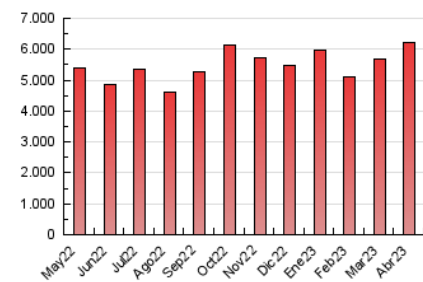

### 3. Por día del mes (Nacional e Internacional)

Día	N. únicos	Visitas	Páginas	Día	N. únicos	Visitas	Páginas	Día	N. únicos	Visitas	Páginas
1	78.493	95.781	179.569	11	89.307	109.496	198.901	21	83.490	98.755	195.230
2	79.324	100.329	198.321	12	106.828	127.115	229.567	22	62.256	76.185	163.591
3	99.769	125.380	240.910	13	98.975	119.997	261.572	23	68.241	84.968	197.285
4	91.398	109.811	205.304	14	91.128	110.448	263.639	24	73.690	91.508	200.359
5	78.879	98.097	182.907	15	74.661	90.612	218.395	25	65.142	81.912	183.185
6	72.042	87.948	157.448	16	92.118	113.720	278.626	26	71.876	89.354	203.660
7	73.828	92.444	169.982	17	97.688	119.847	270.932	27	64.903	80.232	191.840
8	63.853	77.898	138.211	18	98.241	120.114	255.198	28	58.979	74.221	181.589
9	68.426	83.584	157.850	19	112.780	134.857	260.748	29	54.403	67.240	159.549
10	87.208	106.566	194.180	20	110.425	128.167	242.919	30	63.675	81.146	220.766

4. Gráficas (Nacional e Internacional)

4.1 Por día de la semana (promedio)

N. únicos / Visitas (x 100)

Páginas (x 100)

4.2 Por franja horaria (promedio)

Visitas\_ (x 1000)

Páginas (x 1000)

4.3 Por meses

N. únicos / Visitas (x 1000)

Páginas (x 1000)