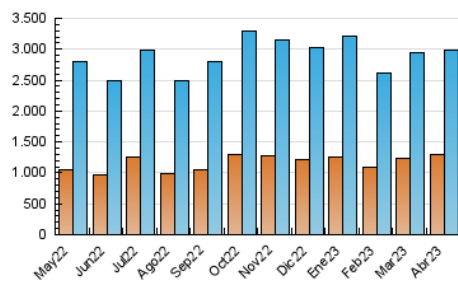

### 3. Por día del mes (Nacional e Internacional)

Día	N. únicos	Visitas	Páginas	Día	N. únicos	Visitas	Páginas	Día	N. únicos	Visitas	Páginas
1	78.493	95.781	179.569	11	89.307	109.496	198.901	21	83.490	98.755	195.230
2	79.324	100.329	198.321	12	106.828	127.115	229.567	22	62.256	76.185	163.591
3	99.769	125.380	240.910	13	98.975	119.997	261.572	23	68.241	84.968	197.285
4	91.398	109.811	205.304	14	91.128	110.448	263.639	24	73.690	91.508	200.359
5	78.879	98.097	182.907	15	74.661	90.612	218.395	25	65.142	81.912	183.185
6	72.042	87.948	157.448	16	92.118	113.720	278.626	26	71.876	89.354	203.660
7	73.828	92.444	169.982	17	97.688	119.847	270.932	27	64.903	80.232	191.840
8	63.853	77.898	138.211	18	98.241	120.114	255.198	28	58.979	74.221	181.589
9	68.426	83.584	157.850	19	112.780	134.857	260.748	29	54.403	67.240	159.549
10	87.208	106.566	194.180	20	110.425	128.167	242.919	30	63.675	81.146	220.766

4. Gráficas (Nacional e Internacional)

4.1 Por día de la semana (promedio)

N. únicos / Visitas (x 100)

Páginas (x 100)

4.2 Por franja horaria (promedio)

Visitas\_ (x 1000)

Páginas (x 1000)

4.3 Por meses

N. únicos / Visitas (x 1000)

Páginas (x 1000)