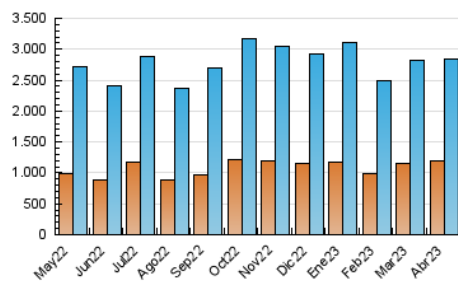

#### 3. Por día del mes (Nacional)

Día	N. únicos	Visitas	Páginas	Día	N. únicos	Visitas	Páginas	Día	N. únicos	Visitas	Páginas
1	74.700	91.702	173.548	11	85.480	105.266	192.852	21	78.567	93.747	187.964
2	75.523	96.010	191.835	12	103.214	122.915	223.429	22	58.749	72.379	157.656
3	96.094	120.695	233.852	13	94.400	114.983	252.792	23	64.881	81.354	191.534
4	86.677	104.953	198.284	14	85.893	104.620	254.143	24	70.103	87.647	194.434
5	74.910	93.460	176.398	15	70.034	85.749	210.295	25	61.973	78.581	177.508
6	66.079	81.238	148.573	16	88.776	109.830	270.912	26	68.447	85.356	197.432
7	68.059	85.717	160.803	17	93.028	114.599	260.060	27	61.802	76.751	185.797
8	55.094	68.319	126.534	18	93.528	114.804	246.243	28	55.855	70.840	175.541
9	62.929	77.620	149.994	19	108.836	130.524	253.685	29	51.417	64.167	154.520
10	83.347	102.147	187.955	20	105.798	123.475	235.197	30	60.848	78.065	214.706

### 4.1 Por día de la semana (promedio)

N. únicos / Visitas (x 100)

Páginas (x 100)

### 4.2 Por franja horaria (promedio)

Visitas\_ (x 1000)

Páginas (x 1000)

### 4.3 Por meses

N. únicos / Visitas (x 1000)

Páginas (x 1000)