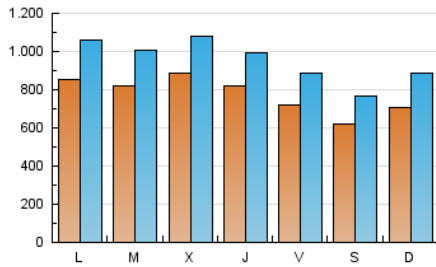

4. Gráficas (Nacional)

4.1 Por día de la semana (promedio)

N. únicos / Visitas (x 100)