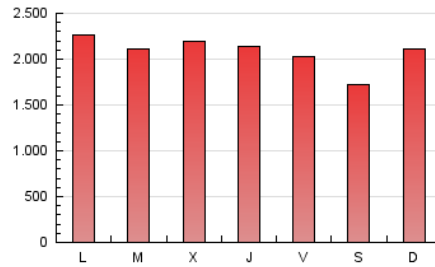

### 3. Por día del mes (Nacional e Internacional)

Día	N. únicos	Visitas	Páginas	Día	N. únicos	Visitas	Páginas	Día	N. únicos	Visitas	Páginas
1	78.493	95.781	179.569	11	89.307	109.496	198.901	21	83.490	98.755	195.230
2	79.324	100.329	198.321	12	106.828	127.115	229.567	22	62.256	76.185	163.591
3	99.769	125.380	240.910	13	98.975	119.997	261.572	23	68.241	84.968	197.285
4	91.398	109.811	205.304	14	91.128	110.448	263.639	24	73.690	91.508	200.359
5	78.879	98.097	182.907	15	74.661	90.612	218.395	25	65.142	81.912	183.185
6	72.042	87.948	157.448	16	92.118	113.720	278.626	26	71.876	89.354	203.660
7	73.828	92.444	169.982	17	97.688	119.847	270.932	27	64.903	80.232	191.840
8	63.853	77.898	138.211	18	98.241	120.114	255.198	28	58.979	74.221	181.589
9	68.426	83.584	157.850	19	112.780	134.857	260.748	29	54.403	67.240	159.549
10	87.208	106.566	194.180	20	110.425	128.167	242.919	30	63.675	81.146	220.766

4. Gráficas (Nacional e Internacional)

4.1 Por día de la semana (promedio)

N. únicos / Visitas (x 100)

Páginas (x 100)

4.2 Por franja horaria (promedio)

Visitas\_ (x 1000)

Páginas (x 1000)

4.3 Por meses