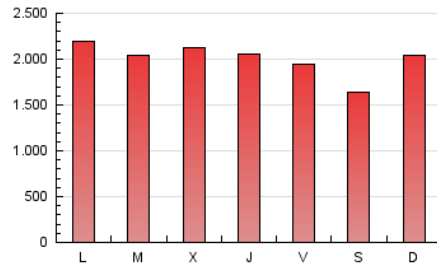

Páginas (x 100)