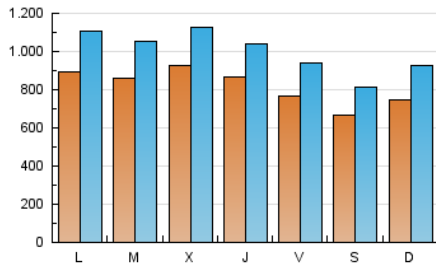

4. Gráficas (Nacional e Internacional)

4.1 Por día de la semana (promedio)

N. únicos / Visitas (x 100)