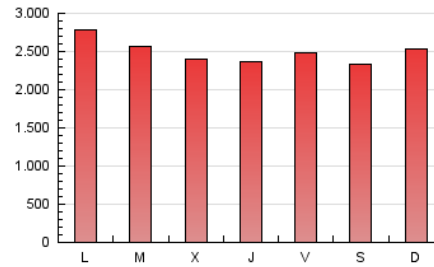

#### 3. Por día del mes (Nacional)

Día	N. únicos	Visitas	Páginas	Día	N. únicos	Visitas	Páginas	Día	N. únicos	Visitas	Páginas
1	84.799	111.793	259.134	11	67.709	88.424	212.894	21	80.938	101.489	232.329
2	98.273	128.341	295.022	12	78.810	101.941	243.953	22	100.623	124.151	265.653
3	104.185	136.503	313.540	13	74.907	98.496	235.221	23	77.675	99.369	230.160
4	80.984	103.810	240.231	14	71.589	92.951	218.832	24	80.058	100.934	239.058
5	89.914	116.462	266.514	15	76.976	98.363	230.721	25	79.108	100.465	228.720
6	168.898	198.533	383.359	16	78.823	99.914	229.260	26	87.943	108.982	243.149
7	146.830	168.238	328.717	17	75.678	97.186	233.113	27	91.853	116.464	259.902
8	90.471	112.834	243.222	18	86.198	108.873	252.232	28	93.127	115.615	246.963
9	75.675	95.862	213.676	19	91.259	113.448	262.153	29	68.410	86.628	204.396
10	71.484	90.996	207.629	20	80.100	101.810	238.111	30	75.182	95.726	217.607

4. Gráficas (Nacional)

4.1 Por día de la semana (promedio)

N. únicos / Visitas (x 100)

Páginas (x 100)

4.2 Por franja horaria (promedio)

Visitas (x 1000)

Páginas (x 1000)

4.3 Por meses