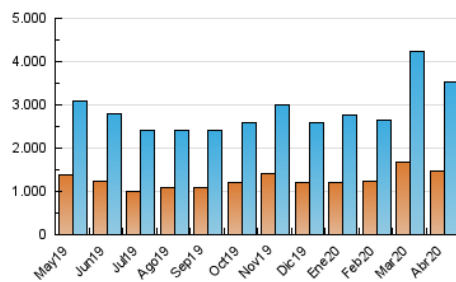

### 3. Por día del mes (Nacional e Internacional)

Día	N. únicos	Visitas	Páginas	Día	N. únicos	Visitas	Páginas	Día	N. únicos	Visitas	Páginas
1	94.181	121.838	277.824	11	72.446	93.506	222.034	21	86.610	107.959	243.909
2	108.139	138.771	315.034	12	83.363	107.299	254.347	22	106.530	130.884	277.858
3	112.106	145.289	330.329	13	80.164	104.356	246.709	23	84.401	106.057	242.151
4	87.211	110.575	253.804	14	75.967	98.390	232.611	24	86.643	107.744	251.427
5	95.788	122.537	278.436	15	81.970	103.877	241.263	25	86.655	108.666	243.210
6	176.494	206.659	399.164	16	83.765	105.402	239.516	26	94.121	115.861	255.253
7	154.363	176.286	343.862	17	81.348	103.050	244.246	27	98.690	123.990	273.475
8	97.494	120.105	256.455	18	91.368	114.265	262.309	28	99.662	122.756	260.177
9	81.277	101.697	224.735	19	96.731	119.511	273.630	29	74.580	92.990	215.361
10	76.352	96.726	217.807	20	86.654	108.846	250.950	30	80.786	101.856	228.770

4. Gráficas (Nacional e Internacional)

4.1 Por día de la semana (promedio)

N. únicos / Visitas (x 100)

Páginas (x 100)

4.2 Por franja horaria (promedio)

Visitas (x 1000)

Páginas (x 1000)

4.3 Por meses

N. únicos / Visitas (x 1000)

Páginas (x 1000)