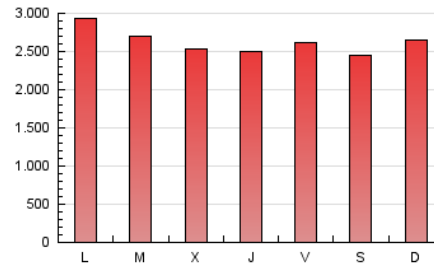

### 1. Cifras totales y promedios (Nacional e Internacional)

MES - AÑO	NAVEGADORES UNICOS	VISITAS	PAGINAS
Abril - 2020	1.470.517	3.517.748	7.856.656
<b>PROMEDIO DIARIO</b>	<b>93.862</b>	<b>117.258</b>	<b>261.889</b>
<b>PROMEDIO LUNES-VIERNES</b>	<b>95.826</b>	<b>119.342</b>	<b>264.256</b>
<b>PROMEDIO SABADO-DOMINGO</b>	<b>88.460</b>	<b>111.528</b>	<b>255.378</b>
<b>PAGINAS / VISITAS</b>	<b>2,23</b>		
<b>DURACION MEDIA VISITAS</b>	<b>0:03:32</b>		
<b>DURACION MEDIA PAGINAS</b>	<b>0:02:52</b>		

### 3. Por día del mes (Nacional e Internacional)

Día	N. únicos	Visitas	Páginas	Día	N. únicos	Visitas	Páginas	Día	N. únicos	Visitas	Páginas
1	94.181	121.838	277.824	11	72.446	93.506	222.034	21	86.610	107.959	243.909
2	108.139	138.771	315.034	12	83.363	107.299	254.347	22	106.530	130.884	277.858
3	112.106	145.289	330.329	13	80.164	104.356	246.709	23	84.401	106.057	242.151
4	87.211	110.575	253.804	14	75.967	98.390	232.611	24	86.643	107.744	251.427
5	95.788	122.537	278.436	15	81.970	103.877	241.263	25	86.655	108.666	243.210
6	176.494	206.659	399.164	16	83.765	105.402	239.516	26	94.121	115.861	255.253
7	154.363	176.286	343.862	17	81.348	103.050	244.246	27	98.690	123.990	273.475
8	97.494	120.105	256.455	18	91.368	114.265	262.309	28	99.662	122.756	260.177
9	81.277	101.697	224.735	19	96.731	119.511	273.630	29	74.580	92.990	215.361
10	76.352	96.726	217.807	20	86.654	108.846	250.950	30	80.786	101.856	228.770

4. Gráficas (Nacional e Internacional)

4.1 Por día de la semana (promedio)

N. únicos / Visitas (x 100)

Páginas (x 100)

4.2 Por franja horaria (promedio)

Visitas (x 1000)

Páginas (x 1000)

4.3 Por meses