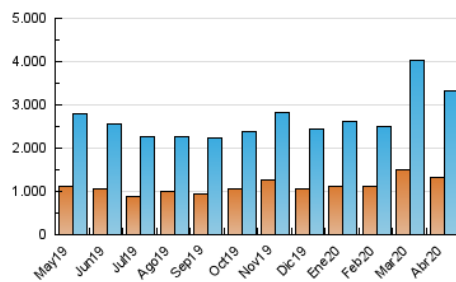

#### 3. Por día del mes (Nacional)

Día	N. únicos	Visitas	Páginas	Día	N. únicos	Visitas	Páginas	Día	N. únicos	Visitas	Páginas
1	84.799	111.793	259.134	11	67.709	88.424	212.894	21	80.938	101.489	232.329
2	98.273	128.341	295.022	12	78.810	101.941	243.953	22	100.623	124.151	265.653
3	104.185	136.503	313.540	13	74.907	98.496	235.221	23	77.675	99.369	230.160
4	80.984	103.810	240.231	14	71.589	92.951	218.832	24	80.058	100.934	239.058
5	89.914	116.462	266.514	15	76.976	98.363	230.721	25	79.108	100.465	228.720
6	168.898	198.533	383.359	16	78.823	99.914	229.260	26	87.943	108.982	243.149
7	146.830	168.238	328.717	17	75.678	97.186	233.113	27	91.853	116.464	259.902
8	90.471	112.834	243.222	18	86.198	108.873	252.232	28	93.127	115.615	246.963
9	75.675	95.862	213.676	19	91.259	113.448	262.153	29	68.410	86.628	204.396
10	71.484	90.996	207.629	20	80.100	101.810	238.111	30	75.182	95.726	217.607

4. Gráficas (Nacional)

4.1 Por día de la semana (promedio)

N. únicos / Visitas (x 100)

Páginas (x 100)

4.2 Por franja horaria (promedio)

Visitas (x 1000)

Páginas (x 1000)

4.3 Por meses

N. únicos / Visitas (x 1000)

Páginas (x 1000)