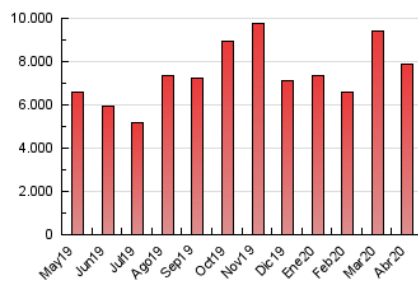

### 1. Cifras totales y promedios (Nacional e Internacional)

MES - AÑO	NAVEGADORES UNICOS	VISITAS	PAGINAS
Abril - 2020	1.470.517	3.517.748	7.856.656
<b>PROMEDIO DIARIO</b>	<b>93.862</b>	<b>117.258</b>	<b>261.889</b>
<b>PROMEDIO LUNES-VIERNES</b>	<b>95.826</b>	<b>119.342</b>	<b>264.256</b>
<b>PROMEDIO SABADO-DOMINGO</b>	<b>88.460</b>	<b>111.528</b>	<b>255.378</b>
<b>PAGINAS / VISITAS</b>	<b>2,23</b>		
<b>DURACION MEDIA VISITAS</b>	<b>0:03:32</b>		
<b>DURACION MEDIA PAGINAS</b>	<b>0:02:52</b>		

### 3. Por día del mes (Nacional e Internacional)

Día	N. únicos	Visitas	Páginas	Día	N. únicos	Visitas	Páginas	Día	N. únicos	Visitas	Páginas
1	94.181	121.838	277.824	11	72.446	93.506	222.034	21	86.610	107.959	243.909
2	108.139	138.771	315.034	12	83.363	107.299	254.347	22	106.530	130.884	277.858
3	112.106	145.289	330.329	13	80.164	104.356	246.709	23	84.401	106.057	242.151
4	87.211	110.575	253.804	14	75.967	98.390	232.611	24	86.643	107.744	251.427
5	95.788	122.537	278.436	15	81.970	103.877	241.263	25	86.655	108.666	243.210
6	176.494	206.659	399.164	16	83.765	105.402	239.516	26	94.121	115.861	255.253
7	154.363	176.286	343.862	17	81.348	103.050	244.246	27	98.690	123.990	273.475
8	97.494	120.105	256.455	18	91.368	114.265	262.309	28	99.662	122.756	260.177
9	81.277	101.697	224.735	19	96.731	119.511	273.630	29	74.580	92.990	215.361
10	76.352	96.726	217.807	20	86.654	108.846	250.950	30	80.786	101.856	228.770

4. Gráficas (Nacional e Internacional)

4.1 Por día de la semana (promedio)

N. únicos / Visitas (x 100)

Páginas (x 100)

4.2 Por franja horaria (promedio)

Visitas (x 1000)

Páginas (x 1000)

4.3 Por meses

N. únicos / Visitas (x 1000)

Páginas (x 1000)