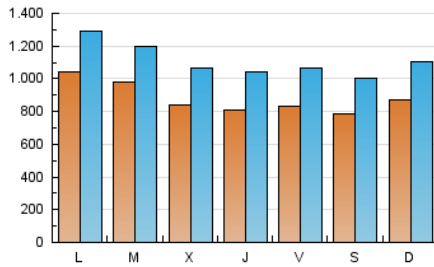

4. Gráficas (Nacional)

4.1 Por día de la semana (promedio)

N. únicos / Visitas (x 100)