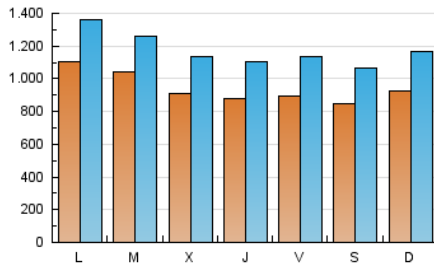

4. Gráficas (Nacional e Internacional)

4.1 Por día de la semana (promedio)

N. únicos / Visitas (x 100)