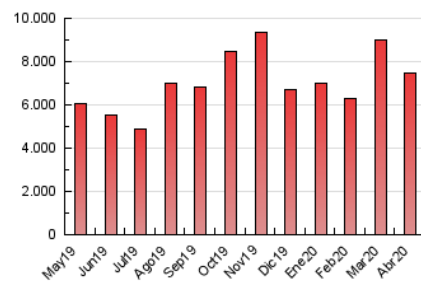

#### 3. Por día del mes (Nacional)

Día	N. únicos	Visitas	Páginas	Día	N. únicos	Visitas	Páginas	Día	N. únicos	Visitas	Páginas
1	84.799	111.793	259.134	11	67.709	88.424	212.894	21	80.938	101.489	232.329
2	98.273	128.341	295.022	12	78.810	101.941	243.953	22	100.623	124.151	265.653
3	104.185	136.503	313.540	13	74.907	98.496	235.221	23	77.675	99.369	230.160
4	80.984	103.810	240.231	14	71.589	92.951	218.832	24	80.058	100.934	239.058
5	89.914	116.462	266.514	15	76.976	98.363	230.721	25	79.108	100.465	228.720
6	168.898	198.533	383.359	16	78.823	99.914	229.260	26	87.943	108.982	243.149
7	146.830	168.238	328.717	17	75.678	97.186	233.113	27	91.853	116.464	259.902
8	90.471	112.834	243.222	18	86.198	108.873	252.232	28	93.127	115.615	246.963
9	75.675	95.862	213.676	19	91.259	113.448	262.153	29	68.410	86.628	204.396
10	71.484	90.996	207.629	20	80.100	101.810	238.111	30	75.182	95.726	217.607

4. Gráficas (Nacional)

4.1 Por día de la semana (promedio)

N. únicos / Visitas (x 100)

Páginas (x 100)

4.2 Por franja horaria (promedio)

Visitas (x 1000)

Páginas (x 1000)

4.3 Por meses

N. únicos / Visitas (x 1000)

Páginas (x 1000)