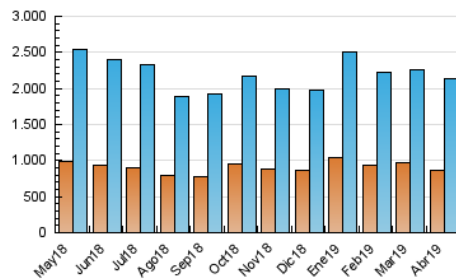

4.3 Por meses

N. únicos / Visitas (x 1000)