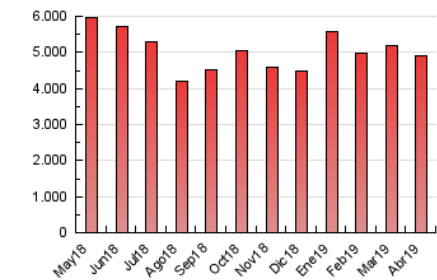

Páginas (x 1000)