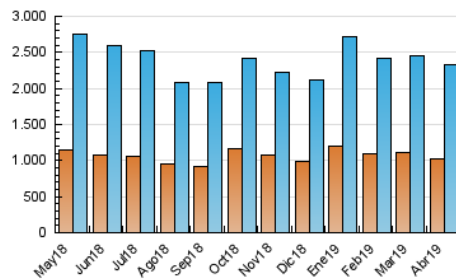

4.3 Por meses

N. únicos / Visitas (x 1000)