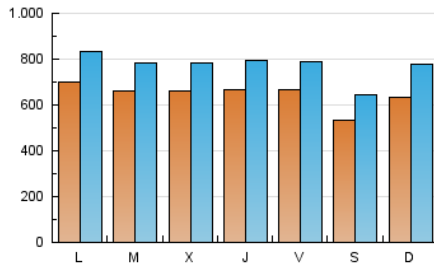

1. Cifras totales y promedios (Nacional e Internacional)

MES - AÑO	NAVEGADORES UNICOS	VISITAS	PAGINAS
Abril - 2019	1.018.980	2.324.568	5.231.377
PROMEDIO DIARIO	64.808	77.486	174.379
PROMEDIO LUNES-VIERNES	67.169	79.865	182.055
PROMEDIO SABADO-DOMINGO	58.314	70.942	153.272
PAGINAS / VISITAS	2,25		
DURACION MEDIA VISITAS	0:04:19		
DURACION MEDIA PAGINAS	0:03:27		

2. Secciones (Nacional e Internacional)

	PAGINAS	%
HOME	1.288.580	24.63 %
RESTO	3.942.797	75.37 %

3. Por día del mes (Nacional e Internacional)

Día	N. únicos	Visitas	Páginas	Día	N. únicos	Visitas	Páginas	Día	N. únicos	Visitas	Páginas
1	75.941	88.816	200.569	11	62.457	73.505	176.540	21	62.926	76.774	172.054
2	64.251	75.294	169.403	12	63.499	75.429	164.053	22	69.397	83.739	192.127
3	59.880	70.852	164.568	13	50.533	59.432	127.835	23	66.139	79.861	179.619
4	60.920	72.564	172.337	14	52.076	62.576	123.267	24	70.270	83.023	193.659
5	70.988	83.302	185.243	15	64.296	76.865	172.582	25	73.349	86.473	198.092
6	55.922	66.931	144.833	16	72.411	85.669	186.941	26	62.329	73.337	180.221
7	61.686	77.467	177.057	17	71.676	86.248	195.093	27	54.453	66.007	148.277
8	70.814	83.315	191.505	18	70.399	85.781	188.062	28	75.911	93.584	191.483
9	63.504	75.658	173.552	19	69.967	84.527	187.487	29	69.612	84.198	195.984
10	62.594	74.234	171.963	20	53.004	64.763	141.370	30	63.026	74.344	165.601

4. Gráficas (Nacional e Internacional)

4.1 Por día de la semana (promedio)

N. únicos / Visitas (x 100)

Páginas (x 100)

4.2 Por franja horaria (promedio)

Visitas (x 1000)

Páginas (x 1000)

4.3 Por meses