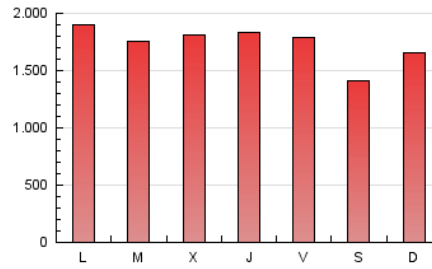

1. Cifras totales y promedios (Nacional e Internacional)

MES - AÑO	NAVEGADORES UNICOS	VISITAS	PAGINAS
Abril - 2019	1.018.980	2.324.568	5.231.377
PROMEDIO DIARIO	64.808	77.486	174.379
PROMEDIO LUNES-VIERNES	67.169	79.865	182.055
PROMEDIO SABADO-DOMINGO	58.314	70.942	153.272
PAGINAS / VISITAS	2,25		
DURACION MEDIA VISITAS	0:04:19		
DURACION MEDIA PAGINAS	0:03:27		

2. Secciones (Nacional e Internacional)

	PAGINAS	%
HOME	1.288.580	24.63 %
RESTO	3.942.797	75.37 %

3. Por día del mes (Nacional e Internacional)

Día	N. únicos	Visitas	Páginas	Día	N. únicos	Visitas	Páginas	Día	N. únicos	Visitas	Páginas
1	75.941	88.816	200.569	11	62.457	73.505	176.540	21	62.926	76.774	172.054
2	64.251	75.294	169.403	12	63.499	75.429	164.053	22	69.397	83.739	192.127
3	59.880	70.852	164.568	13	50.533	59.432	127.835	23	66.139	79.861	179.619
4	60.920	72.564	172.337	14	52.076	62.576	123.267	24	70.270	83.023	193.659
5	70.988	83.302	185.243	15	64.296	76.865	172.582	25	73.349	86.473	198.092
6	55.922	66.931	144.833	16	72.411	85.669	186.941	26	62.329	73.337	180.221
7	61.686	77.467	177.057	17	71.676	86.248	195.093	27	54.453	66.007	148.277
8	70.814	83.315	191.505	18	70.399	85.781	188.062	28	75.911	93.584	191.483
9	63.504	75.658	173.552	19	69.967	84.527	187.487	29	69.612	84.198	195.984
10	62.594	74.234	171.963	20	53.004	64.763	141.370	30	63.026	74.344	165.601

4. Gráficas (Nacional e Internacional)

4.1 Por día de la semana (promedio)

N. únicos / Visitas (x 100)

Páginas (x 100)

4.2 Por franja horaria (promedio)

Visitas (x 1000)

Páginas (x 1000)

4.3 Por meses