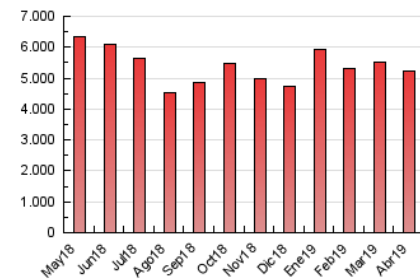

Páginas (x 1000)