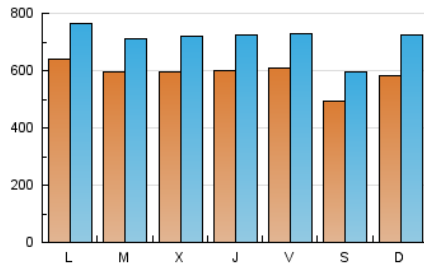

1. Cifras totales y promedios (Nacional)

MES - AÑO	NAVEGADORES UNICOS	VISITAS	PAGINAS
Abril - 2019	873.358	2.136.872	4.903.462
PROMEDIO DIARIO	59.039	71.229	163.449
PROMEDIO LUNES-VIERNES	60.937	73.112	170.268
PROMEDIO SABADO-DOMINGO	53.820	66.052	144.697
PAGINAS / VISITAS	2,29		
DURACION MEDIA VISITAS	0:04:17		
DURACION MEDIA PAGINAS	0:03:18		

2. Secciones (Nacional)

	PAGINAS	%
HOME	1.251.868	25.53 %
RESTO	3.651.594	74.47 %

3. Por día del mes (Nacional)

Día	N. únicos	Visitas	Páginas	Día	N. únicos	Visitas	Páginas	Día	N. únicos	Visitas	Páginas
1	69.318	81.545	187.648	11	55.659	66.354	163.943	21	57.930	71.531	162.593
2	57.681	68.429	158.236	12	57.309	68.330	152.409	22	63.212	77.061	180.256
3	53.484	64.132	153.118	13	46.137	54.926	119.719	23	60.174	73.329	168.350
4	54.875	66.015	161.434	14	47.970	58.312	116.370	24	63.326	75.953	182.139
5	65.766	77.350	174.620	15	58.939	70.705	161.335	25	65.430	78.317	184.845
6	51.837	62.179	136.863	16	66.366	79.064	174.638	26	56.265	66.758	168.449
7	57.094	72.283	168.076	17	65.705	79.972	183.911	27	50.469	61.542	140.471
8	64.555	76.483	178.917	18	64.748	79.719	177.825	28	70.276	87.601	180.618
9	56.757	68.290	160.403	19	64.985	79.542	178.045	29	63.025	76.653	181.894
10	56.206	67.142	159.756	20	48.847	60.042	132.864	30	56.823	67.313	153.717

4. Gráficas (Nacional)

4.1 Por día de la semana (promedio)

N. únicos / Visitas (x 100)

Páginas (x 100)

4.2 Por franja horaria (promedio)

Visitas (x 1000)

Páginas (x 1000)

4.3 Por meses