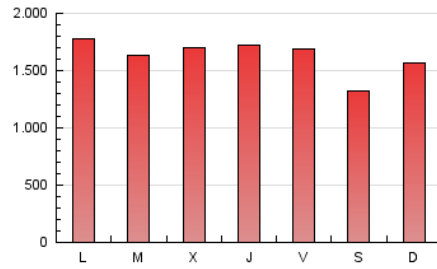

1. Cifras totales y promedios (Nacional)

MES - AÑO	NAVEGADORES UNICOS	VISITAS	PAGINAS
Abril - 2019	873.358	2.136.872	4.903.462
PROMEDIO DIARIO	59.039	71.229	163.449
PROMEDIO LUNES-VIERNES	60.937	73.112	170.268
PROMEDIO SABADO-DOMINGO	53.820	66.052	144.697
PAGINAS / VISITAS	2,29		
DURACION MEDIA VISITAS	0:04:17		
DURACION MEDIA PAGINAS	0:03:18		

2. Secciones (Nacional)

	PAGINAS	%
HOME	1.251.868	25.53 %
RESTO	3.651.594	74.47 %

3. Por día del mes (Nacional)

Día	N. únicos	Visitas	Páginas	Día	N. únicos	Visitas	Páginas	Día	N. únicos	Visitas	Páginas
1	69.318	81.545	187.648	11	55.659	66.354	163.943	21	57.930	71.531	162.593
2	57.681	68.429	158.236	12	57.309	68.330	152.409	22	63.212	77.061	180.256
3	53.484	64.132	153.118	13	46.137	54.926	119.719	23	60.174	73.329	168.350
4	54.875	66.015	161.434	14	47.970	58.312	116.370	24	63.326	75.953	182.139
5	65.766	77.350	174.620	15	58.939	70.705	161.335	25	65.430	78.317	184.845
6	51.837	62.179	136.863	16	66.366	79.064	174.638	26	56.265	66.758	168.449
7	57.094	72.283	168.076	17	65.705	79.972	183.911	27	50.469	61.542	140.471
8	64.555	76.483	178.917	18	64.748	79.719	177.825	28	70.276	87.601	180.618
9	56.757	68.290	160.403	19	64.985	79.542	178.045	29	63.025	76.653	181.894
10	56.206	67.142	159.756	20	48.847	60.042	132.864	30	56.823	67.313	153.717

4. Gráficas (Nacional)

4.1 Por día de la semana (promedio)

N. únicos / Visitas (x 100)

Páginas (x 100)

4.2 Por franja horaria (promedio)

Visitas (x 1000)

Páginas (x 1000)

4.3 Por meses