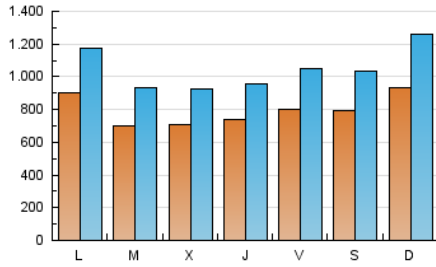

Diario de León
diariodeleon.es

1. Cifras totales y promedios (Nacional e Internacional)

MES - AÑO	NAVEGADORES UNICOS	VISITAS	PAGINAS
Marzo - 2026	1.198.398	3.243.523	8.910.860
PROMEDIO DIARIO	80.199	105.623	287.447
PROMEDIO LUNES-VIERNES	77.386	101.445	264.967
PROMEDIO SABADO-DOMINGO	87.077	115.834	342.400
PAGINAS / VISITAS	2,72		
DURACION MEDIA VISITAS	0:02:57		
TIEMPO INTERACCIÓN MEDIO	0:03:00		

2. Secciones (Nacional e Internacional)

	PAGINAS	%
HOME	1.596.864	17.92 %
RESTO	7.314.000	82.08 %

3. Por día del mes (Nacional e Internacional)

Día	N. únicos	Visitas	Páginas	Día	N. únicos	Visitas	Páginas	Día	N. únicos	Visitas	Páginas
1	69.040	94.067	288.354	11	75.123	97.211	249.538	21	72.451	94.696	233.692
2	65.312	88.108	269.356	12	73.296	93.707	356.021	22	95.171	127.282	449.138
3	63.723	82.743	223.466	13	75.903	99.692	261.769	23	84.836	111.206	319.800
4	60.353	80.541	212.201	14	75.153	99.410	316.905	24	82.272	112.974	247.193
5	79.672	103.386	229.003	15	111.993	155.812	468.807	25	75.014	98.743	220.736
6	96.991	123.214	274.205	16	84.405	112.974	284.831	26	76.104	98.756	279.174
7	93.783	119.482	289.794	17	67.727	91.721	229.475	27	75.122	98.393	247.820
8	113.001	138.426	381.367	18	71.498	95.224	262.046	28	74.533	100.250	297.566
9	137.661	169.988	389.423	19	66.955	87.639	214.034	29	78.564	113.079	355.978
10	67.631	89.679	215.108	20	72.675	99.454	216.813	30	80.087	105.412	349.467
								31	70.130	91.033	277.784

4. Gráficas (Nacional e Internacional)

4.1 Por día de la semana (promedio)

N. únicos / Visitas (x 100)

Páginas (x 100)

4.2 Por franja horaria (promedio)

Visitas_ (x 1000)

Páginas (x 1000)

4.3 Por meses