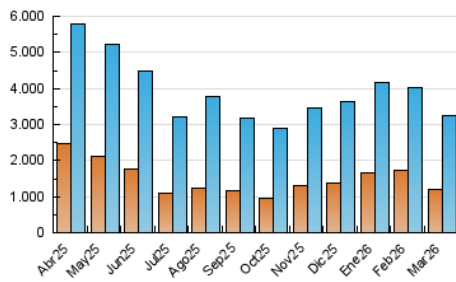

4.3 Por meses

N. únicos / Visitas (x 1000)