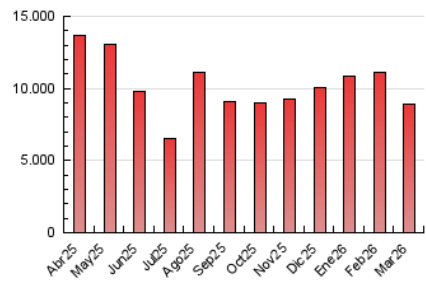

Páginas (x 1000)