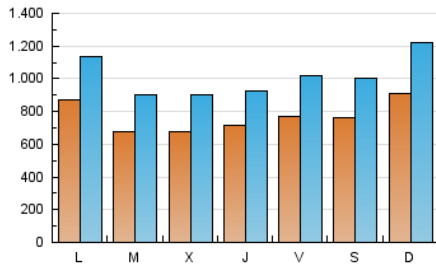

1. Cifras totales y promedios (Nacional)

MES - AÑO	NAVEGADORES UNICOS	VISITAS	PAGINAS
Marzo - 2026	1.147.596	3.138.319	8.677.408
PROMEDIO DIARIO	77.538	102.291	279.668
PROMEDIO LUNES-VIERNES	74.712	98.168	257.272
PROMEDIO SABADO-DOMINGO	84.446	112.369	334.415
PAGINAS / VISITAS	2,73		
DURACION MEDIA VISITAS	0:02:59		
TIEMPO INTERACCIÓN MEDIO	0:03:04		

2. Secciones (Nacional)

	PAGINAS	%
HOME	1.562.788	18.03 %
RESTO	7.106.923	81.97 %

3. Por día del mes (Nacional)

Día	N. únicos	Visitas	Páginas	Día	N. únicos	Visitas	Páginas	Día	N. únicos	Visitas	Páginas
1	66.759	90.740	280.651	11	72.685	94.390	242.740	21	69.659	91.280	227.220
2	61.946	83.339	256.809	12	70.610	89.623	346.380	22	92.994	124.276	440.923
3	60.755	78.959	216.012	13	72.852	96.344	253.502	23	82.290	108.597	312.314
4	57.160	76.906	203.216	14	72.020	95.501	308.291	24	79.781	109.461	240.349
5	76.752	99.717	222.608	15	108.869	151.911	457.090	25	72.738	96.230	214.168
6	93.505	119.482	266.491	16	81.687	109.106	276.397	26	74.038	95.481	271.942
7	91.291	116.023	283.018	17	65.477	88.279	222.948	27	72.834	95.565	241.067
8	110.061	134.665	374.051	18	69.214	92.829	255.483	28	72.416	97.518	290.513
9	133.369	165.932	379.802	19	65.130	85.357	208.114	29	75.943	109.411	347.981
10	65.405	87.286	208.999	20	70.101	96.352	210.550	30	77.512	102.358	340.114
								31	67.820	88.106	269.968

4. Gráficas (Nacional)

4.1 Por día de la semana (promedio)

N. únicos / Visitas (x 100)

Páginas (x 100)

4.2 Por franja horaria (promedio)

Visitas_ (x 1000)

Páginas (x 1000)

4.3 Por meses