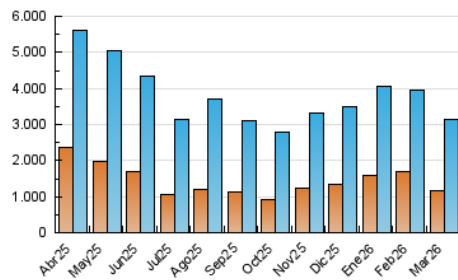

1. Cifras totales y promedios (Nacional)

MES - AÑO	NAVEGADORES UNICOS	VISITAS	PAGINAS
Marzo - 2026	1.147.596	3.138.319	8.677.408
PROMEDIO DIARIO	77.538	102.291	279.668
PROMEDIO LUNES-VIERNES	74.712	98.168	257.272
PROMEDIO SABADO-DOMINGO	84.446	112.369	334.415
PAGINAS / VISITAS	2,73		
DURACION MEDIA VISITAS	0:02:59		
TIEMPO INTERACCIÓN MEDIO	0:03:04		

2. Secciones (Nacional)

	PAGINAS	%
HOME	1.562.788	18.03 %
RESTO	7.106.923	81.97 %

3. Por día del mes (Nacional)

Día	N. únicos	Visitas	Páginas	Día	N. únicos	Visitas	Páginas	Día	N. únicos	Visitas	Páginas
1	66.759	90.740	280.651	11	72.685	94.390	242.740	21	69.659	91.280	227.220
2	61.946	83.339	256.809	12	70.610	89.623	346.380	22	92.994	124.276	440.923
3	60.755	78.959	216.012	13	72.852	96.344	253.502	23	82.290	108.597	312.314
4	57.160	76.906	203.216	14	72.020	95.501	308.291	24	79.781	109.461	240.349
5	76.752	99.717	222.608	15	108.869	151.911	457.090	25	72.738	96.230	214.168
6	93.505	119.482	266.491	16	81.687	109.106	276.397	26	74.038	95.481	271.942
7	91.291	116.023	283.018	17	65.477	88.279	222.948	27	72.834	95.565	241.067
8	110.061	134.665	374.051	18	69.214	92.829	255.483	28	72.416	97.518	290.513
9	133.369	165.932	379.802	19	65.130	85.357	208.114	29	75.943	109.411	347.981
10	65.405	87.286	208.999	20	70.101	96.352	210.550	30	77.512	102.358	340.114
								31	67.820	88.106	269.968

4. Gráficas (Nacional)

4.1 Por día de la semana (promedio)

N. únicos / Visitas (x 100)

Páginas (x 100)

4.2 Por franja horaria (promedio)

Visitas_ (x 1000)

Páginas (x 1000)

4.3 Por meses

N. únicos / Visitas (x 1000)

Páginas (x 1000)

5. Observaciones

Este Medio Electrónico de Comunicación ha sido medido por la herramienta Google Analytics de Google (GA4).

6. Definiciones básicas (Para más información ver Normas Técnicas para el Control de los Medios Electrónicos de Comunicación)