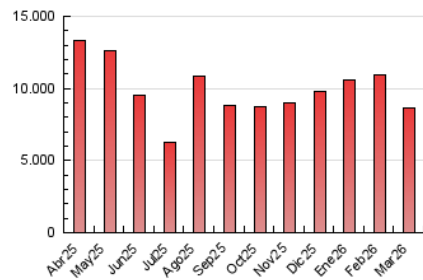

1. Cifras totales y promedios (Nacional)

MES - AÑO	NAVEGADORES UNICOS	VISITAS	PAGINAS
Marzo - 2026	1.147.596	3.138.319	8.677.408
PROMEDIO DIARIO	77.538	102.291	279.668
PROMEDIO LUNES-VIERNES	74.712	98.168	257.272
PROMEDIO SABADO-DOMINGO	84.446	112.369	334.415
PAGINAS / VISITAS	2,73		
DURACION MEDIA VISITAS	0:02:59		
TIEMPO INTERACCIÓN MEDIO	0:03:04		

2. Secciones (Nacional)

	PAGINAS	%
HOME	1.562.788	18.03 %
RESTO	7.106.923	81.97 %

3. Por día del mes (Nacional)

Día	N. únicos	Visitas	Páginas	Día	N. únicos	Visitas	Páginas	Día	N. únicos	Visitas	Páginas
1	66.759	90.740	280.651	11	72.685	94.390	242.740	21	69.659	91.280	227.220
2	61.946	83.339	256.809	12	70.610	89.623	346.380	22	92.994	124.276	440.923
3	60.755	78.959	216.012	13	72.852	96.344	253.502	23	82.290	108.597	312.314
4	57.160	76.906	203.216	14	72.020	95.501	308.291	24	79.781	109.461	240.349
5	76.752	99.717	222.608	15	108.869	151.911	457.090	25	72.738	96.230	214.168
6	93.505	119.482	266.491	16	81.687	109.106	276.397	26	74.038	95.481	271.942
7	91.291	116.023	283.018	17	65.477	88.279	222.948	27	72.834	95.565	241.067
8	110.061	134.665	374.051	18	69.214	92.829	255.483	28	72.416	97.518	290.513
9	133.369	165.932	379.802	19	65.130	85.357	208.114	29	75.943	109.411	347.981
10	65.405	87.286	208.999	20	70.101	96.352	210.550	30	77.512	102.358	340.114
								31	67.820	88.106	269.968

4. Gráficas (Nacional)

4.1 Por día de la semana (promedio)

N. únicos / Visitas (x 100)

Páginas (x 100)

4.2 Por franja horaria (promedio)

Visitas_ (x 1000)

Páginas (x 1000)

4.3 Por meses

N. únicos / Visitas (x 1000)

Páginas (x 1000)

5. Observaciones

Este Medio Electrónico de Comunicación ha sido medido por la herramienta Google Analytics de Google (GA4).

6. Definiciones básicas (Para más información ver Normas Técnicas para el Control de los Medios Electrónicos de Comunicación)