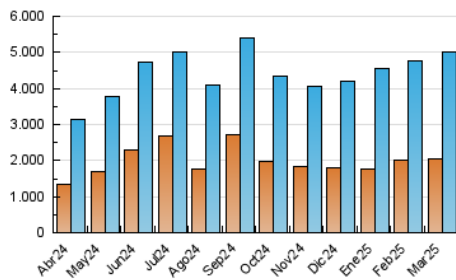

4.3 Por meses

N. únicos / Visitas (x 1000)