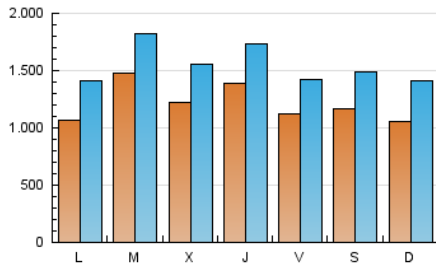

1. Cifras totales y promedios (Nacional)

MES - AÑO	NAVEGADORES UNICOS	VISITAS	PAGINAS
Marzo - 2025	1.940.368	4.892.115	12.061.386
PROMEDIO DIARIO	120.382	153.780	389.077
PROMEDIO LUNES-VIERNES	124.685	158.006	386.514
PROMEDIO SABADO-DOMINGO	111.346	144.905	394.459
PAGINAS / VISITAS	2,53		
DURACION MEDIA VISITAS	0:02:25		
TIEMPO INTERACCIÓN MEDIO	0:02:29		

2. Secciones (Nacional)

	PAGINAS	%
HOME	2.056.338	17.05 %
RESTO	10.005.048	82.95 %

3. Por día del mes (Nacional)

Día	N. únicos	Visitas	Páginas	Día	N. únicos	Visitas	Páginas	Día	N. únicos	Visitas	Páginas
1	195.705	234.455	569.522	11	158.122	200.927	353.293	21	88.572	119.408	302.270
2	122.181	164.603	614.714	12	125.938	159.983	338.682	22	84.524	115.614	299.024
3	90.366	119.220	421.069	13	178.005	213.116	430.189	23	100.443	131.499	484.305
4	73.773	100.403	404.267	14	135.541	161.441	411.394	24	99.355	131.458	363.533
5	85.619	114.282	402.714	15	117.381	148.939	325.220	25	148.200	180.136	375.752
6	110.423	146.023	340.691	16	118.539	156.834	372.734	26	165.002	200.071	367.353
7	95.694	122.821	253.280	17	92.320	116.218	284.332	27	163.901	204.266	427.744
8	89.787	120.103	243.543	18	211.529	247.965	458.435	28	129.083	163.055	385.801
9	90.633	127.474	376.649	19	111.851	147.048	324.209	29	97.600	124.800	333.442
10	98.623	129.158	465.497	20	102.370	131.813	306.926	30	96.669	124.726	325.441
								31	154.100	209.311	699.361

4. Gráficas (Nacional)

4.1 Por día de la semana (promedio)

N. únicos / Visitas (x 100)

Páginas (x 100)

4.2 Por franja horaria (promedio)

Visitas_ (x 1000)

Páginas (x 1000)

4.3 Por meses