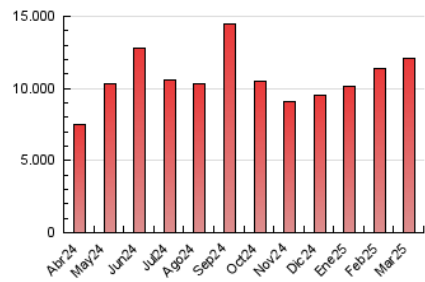

1. Cifras totales y promedios (Nacional)

MES - AÑO	NAVEGADORES UNICOS	VISITAS	PAGINAS
Marzo - 2025	1.940.368	4.892.115	12.061.386
PROMEDIO DIARIO	120.382	153.780	389.077
PROMEDIO LUNES-VIERNES	124.685	158.006	386.514
PROMEDIO SABADO-DOMINGO	111.346	144.905	394.459
PAGINAS / VISITAS	2,53		
DURACION MEDIA VISITAS	0:02:25		
TIEMPO INTERACCIÓN MEDIO	0:02:29		

2. Secciones (Nacional)

	PAGINAS	%
HOME	2.056.338	17.05 %
RESTO	10.005.048	82.95 %

3. Por día del mes (Nacional)

Día	N. únicos	Visitas	Páginas	Día	N. únicos	Visitas	Páginas	Día	N. únicos	Visitas	Páginas
1	195.705	234.455	569.522	11	158.122	200.927	353.293	21	88.572	119.408	302.270
2	122.181	164.603	614.714	12	125.938	159.983	338.682	22	84.524	115.614	299.024
3	90.366	119.220	421.069	13	178.005	213.116	430.189	23	100.443	131.499	484.305
4	73.773	100.403	404.267	14	135.541	161.441	411.394	24	99.355	131.458	363.533
5	85.619	114.282	402.714	15	117.381	148.939	325.220	25	148.200	180.136	375.752
6	110.423	146.023	340.691	16	118.539	156.834	372.734	26	165.002	200.071	367.353
7	95.694	122.821	253.280	17	92.320	116.218	284.332	27	163.901	204.266	427.744
8	89.787	120.103	243.543	18	211.529	247.965	458.435	28	129.083	163.055	385.801
9	90.633	127.474	376.649	19	111.851	147.048	324.209	29	97.600	124.800	333.442
10	98.623	129.158	465.497	20	102.370	131.813	306.926	30	96.669	124.726	325.441
								31	154.100	209.311	699.361

4. Gráficas (Nacional)

4.1 Por día de la semana (promedio)

N. únicos / Visitas (x 100)

Páginas (x 100)

4.2 Por franja horaria (promedio)

Visitas_ (x 1000)

Páginas (x 1000)

4.3 Por meses

N. únicos / Visitas (x 1000)

Páginas (x 1000)

5. Observaciones

Este Medio Electrónico de Comunicación ha sido medido por la herramienta Google Analytics de Google (GA4).

6. Definiciones básicas (Para más información ver Normas Técnicas para el Control de los Medios Electrónicos de Comunicación)