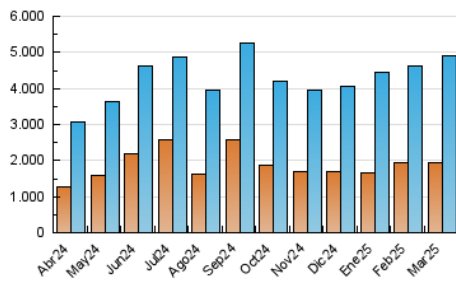

2. Secciones (Nacional)

	PAGINAS	%
HOME	2.056.338	17.05 %
RESTO	10.005.048	82.95 %

3. Por día del mes (Nacional)

Día	N. únicos	Visitas	Páginas	Día	N. únicos	Visitas	Páginas	Día	N. únicos	Visitas	Páginas
1	195.705	234.455	569.522	11	158.122	200.927	353.293	21	88.572	119.408	302.270
2	122.181	164.603	614.714	12	125.938	159.983	338.682	22	84.524	115.614	299.024
3	90.366	119.220	421.069	13	178.005	213.116	430.189	23	100.443	131.499	484.305
4	73.773	100.403	404.267	14	135.541	161.441	411.394	24	99.355	131.458	363.533
5	85.619	114.282	402.714	15	117.381	148.939	325.220	25	148.200	180.136	375.752
6	110.423	146.023	340.691	16	118.539	156.834	372.734	26	165.002	200.071	367.353
7	95.694	122.821	253.280	17	92.320	116.218	284.332	27	163.901	204.266	427.744
8	89.787	120.103	243.543	18	211.529	247.965	458.435	28	129.083	163.055	385.801
9	90.633	127.474	376.649	19	111.851	147.048	324.209	29	97.600	124.800	333.442
10	98.623	129.158	465.497	20	102.370	131.813	306.926	30	96.669	124.726	325.441
								31	154.100	209.311	699.361

4. Gráficas (Nacional)

4.1 Por día de la semana (promedio)

N. únicos / Visitas (x 100)

Páginas (x 100)

4.2 Por franja horaria (promedio)

Visitas_ (x 1000)

Páginas (x 1000)

4.3 Por meses

N. únicos / Visitas (x 1000)

Páginas (x 1000)

5. Observaciones

Este Medio Electrónico de Comunicación ha sido medido por la herramienta Google Analytics de Google (GA4).

6. Definiciones básicas (Para más información ver Normas Técnicas para el Control de los Medios Electrónicos de Comunicación)

Visita:

Una secuencia ininterrumpida de páginas servidas a un usuario válido. Si dicho usuario no realiza peticiones de páginas en un periodo de tiempo (30 min) la siguiente petición constituirá el inicio de una nueva visita.