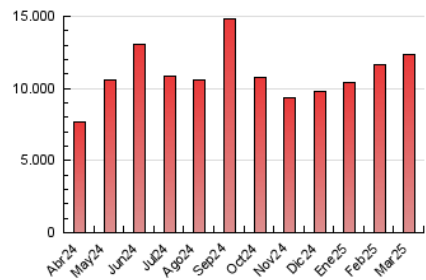

Páginas (x 1000)