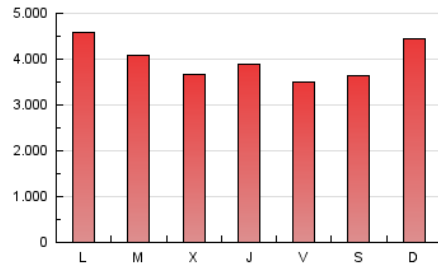

Diario de León
diariodeleon.es

1. Cifras totales y promedios (Nacional e Internacional)

MES - AÑO	NAVEGADORES UNICOS	VISITAS	PAGINAS
Marzo - 2025	2.057.039	5.014.800	12.385.805
PROMEDIO DIARIO	125.023	158.976	399.542
PROMEDIO LUNES-VIERNES	129.342	163.128	396.924
PROMEDIO SABADO-DOMINGO	115.953	150.256	405.039
PAGINAS / VISITAS	2,51		
DURACION MEDIA VISITAS	0:02:25		
TIEMPO INTERACCIÓN MEDIO	0:02:24		

2. Secciones (Nacional e Internacional)

	PAGINAS	%
HOME	2.104.918	16.99 %
RESTO	10.280.887	83.01 %

3. Por día del mes (Nacional e Internacional)

Día	N. únicos	Visitas	Páginas	Día	N. únicos	Visitas	Páginas	Día	N. únicos	Visitas	Páginas
1	200.304	239.924	579.047	11	164.581	205.961	362.807	21	91.296	122.806	309.422
2	125.695	168.527	624.967	12	129.660	164.723	347.075	22	87.162	118.781	305.851
3	93.933	123.743	431.394	13	190.053	227.825	450.769	23	103.022	134.767	493.026
4	77.144	104.210	412.622	14	149.162	173.495	432.859	24	101.950	135.977	372.091
5	88.557	118.276	411.584	15	131.327	163.868	348.388	25	151.632	183.786	383.633
6	114.216	148.606	349.988	16	126.026	166.393	387.815	26	168.130	203.503	376.253
7	98.816	126.447	259.435	17	97.818	123.171	294.769	27	167.125	207.925	437.761
8	93.065	123.153	249.943	18	217.932	253.573	470.082	28	132.169	168.337	394.863
9	94.194	131.196	385.405	19	116.237	151.909	333.678	29	99.821	127.854	342.287
10	102.706	132.899	476.812	20	106.209	135.172	314.546	30	98.910	128.092	333.664
								31	156.860	213.343	712.969

4. Gráficas (Nacional e Internacional)

4.1 Por día de la semana (promedio)

N. únicos / Visitas (x 100)

Páginas (x 100)

4.2 Por franja horaria (promedio)

Visitas_ (x 1000)

Páginas (x 1000)

4.3 Por meses