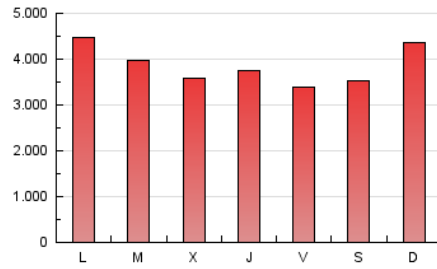

1. Cifras totales y promedios (Nacional)

MES - AÑO	NAVEGADORES UNICOS	VISITAS	PAGINAS
Marzo - 2025	1.940.368	4.892.115	12.061.386
PROMEDIO DIARIO	120.382	153.780	389.077
PROMEDIO LUNES-VIERNES	124.685	158.006	386.514
PROMEDIO SABADO-DOMINGO	111.346	144.905	394.459
PAGINAS / VISITAS	2,53		
DURACION MEDIA VISITAS	0:02:25		
TIEMPO INTERACCIÓN MEDIO	0:02:29		

2. Secciones (Nacional)

	PAGINAS	%
HOME	2.056.338	17.05 %
RESTO	10.005.048	82.95 %

3. Por día del mes (Nacional)

Día	N. únicos	Visitas	Páginas	Día	N. únicos	Visitas	Páginas	Día	N. únicos	Visitas	Páginas
1	195.705	234.455	569.522	11	158.122	200.927	353.293	21	88.572	119.408	302.270
2	122.181	164.603	614.714	12	125.938	159.983	338.682	22	84.524	115.614	299.024
3	90.366	119.220	421.069	13	178.005	213.116	430.189	23	100.443	131.499	484.305
4	73.773	100.403	404.267	14	135.541	161.441	411.394	24	99.355	131.458	363.533
5	85.619	114.282	402.714	15	117.381	148.939	325.220	25	148.200	180.136	375.752
6	110.423	146.023	340.691	16	118.539	156.834	372.734	26	165.002	200.071	367.353
7	95.694	122.821	253.280	17	92.320	116.218	284.332	27	163.901	204.266	427.744
8	89.787	120.103	243.543	18	211.529	247.965	458.435	28	129.083	163.055	385.801
9	90.633	127.474	376.649	19	111.851	147.048	324.209	29	97.600	124.800	333.442
10	98.623	129.158	465.497	20	102.370	131.813	306.926	30	96.669	124.726	325.441
								31	154.100	209.311	699.361

4. Gráficas (Nacional)

4.1 Por día de la semana (promedio)

N. únicos / Visitas (x 100)

Páginas (x 100)

4.2 Por franja horaria (promedio)

Visitas_ (x 1000)

Páginas (x 1000)

4.3 Por meses