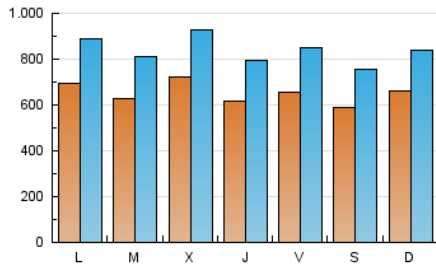

4. Gráficas (Nacional e Internacional)

4.1 Por día de la semana (promedio)

N. únicos / Visitas (x 100)