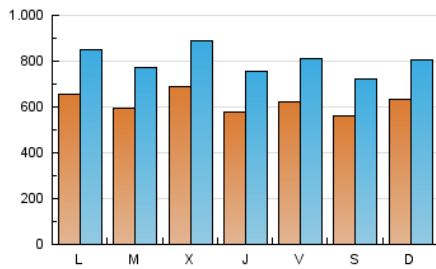

4. Gráficas (Nacional)

4.1 Por día de la semana (promedio)

N. únicos / Visitas (x 100)