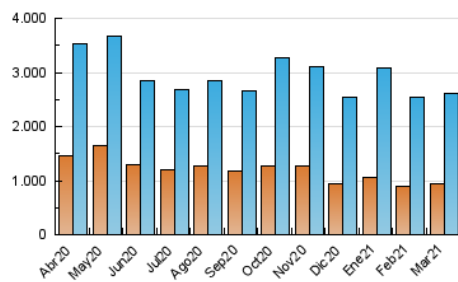

### 3. Por día del mes (Nacional e Internacional)

Día	N. únicos	Visitas	Páginas	Día	N. únicos	Visitas	Páginas	Día	N. únicos	Visitas	Páginas
1	73.116	95.800	262.898	11	65.283	84.856	196.578	21	74.598	94.774	207.130
2	63.031	81.252	191.325	12	76.216	93.930	191.865	22	79.133	102.064	206.843
3	61.754	78.757	182.617	13	52.724	68.241	158.112	23	65.377	84.740	187.720
4	60.805	78.702	179.316	14	63.354	80.962	175.470	24	70.011	91.830	194.939
5	69.259	89.106	197.929	15	62.933	80.723	179.278	25	61.761	79.829	178.129
6	65.670	83.874	188.987	16	57.701	74.783	176.117	26	56.616	75.536	170.176
7	78.012	96.666	215.292	17	62.828	80.207	177.754	27	49.928	64.737	151.078
8	81.437	100.615	226.233	18	57.964	74.987	184.298	28	48.885	63.803	140.071
9	61.388	78.217	171.697	19	61.091	81.525	197.211	29	50.613	66.621	142.749
10	74.985	98.113	210.295	20	68.055	84.589	187.668	30	67.236	85.565	171.233
								31	92.092	115.457	206.728

4. Gráficas (Nacional e Internacional)

4.1 Por día de la semana (promedio)

N. únicos / Visitas (x 100)

Páginas (x 100)

4.2 Por franja horaria (promedio)

Visitas (x 1000)

Páginas (x 1000)

4.3 Por meses

N. únicos / Visitas (x 1000)

Páginas (x 1000)