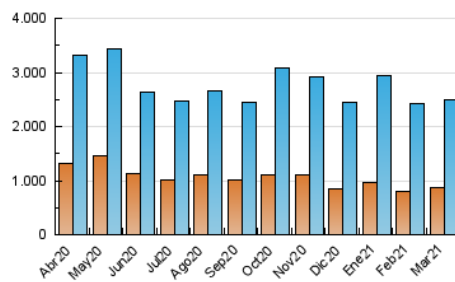

#### 3. Por día del mes (Nacional)

Día	N. únicos	Visitas	Páginas	Día	N. únicos	Visitas	Páginas	Día	N. únicos	Visitas	Páginas
1	69.506	91.631	255.188	11	61.382	80.626	189.128	21	71.777	91.452	200.783
2	59.429	77.301	184.434	12	72.391	89.701	184.455	22	75.436	98.023	199.986
3	57.673	74.352	175.029	13	49.944	65.124	152.493	23	61.931	80.576	180.088
4	56.876	74.310	171.878	14	60.132	77.350	169.068	24	66.545	87.998	188.224
5	65.465	85.038	190.733	15	59.292	76.733	172.649	25	58.045	75.814	171.146
6	62.147	79.947	182.400	16	54.067	70.957	169.252	26	52.965	71.507	163.388
7	74.097	92.276	207.318	17	59.459	76.519	171.042	27	47.342	61.607	145.708
8	77.132	95.752	217.643	18	54.788	71.362	177.427	28	46.321	60.962	135.482
9	57.791	74.291	164.590	19	57.652	77.781	190.130	29	47.537	63.304	137.753
10	70.549	93.378	201.766	20	64.934	81.143	181.379	30	63.748	82.149	166.266
				21				31	89.079	112.105	201.773

4. Gráficas (Nacional)

4.1 Por día de la semana (promedio)

N. únicos / Visitas (x 100)

Páginas (x 100)

4.2 Por franja horaria (promedio)

Visitas (x 1000)

Páginas (x 1000)

4.3 Por meses

N. únicos / Visitas (x 1000)

Páginas (x 1000)