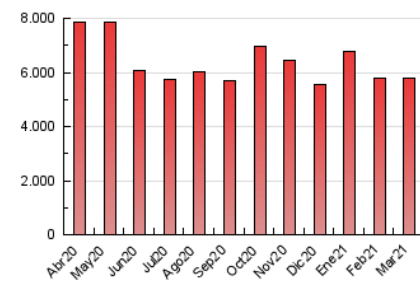

### 3. Por día del mes (Nacional e Internacional)

Día	N. únicos	Visitas	Páginas	Día	N. únicos	Visitas	Páginas	Día	N. únicos	Visitas	Páginas
1	73.116	95.800	262.898	11	65.283	84.856	196.578	21	74.598	94.774	207.130
2	63.031	81.252	191.325	12	76.216	93.930	191.865	22	79.133	102.064	206.843
3	61.754	78.757	182.617	13	52.724	68.241	158.112	23	65.377	84.740	187.720
4	60.805	78.702	179.316	14	63.354	80.962	175.470	24	70.011	91.830	194.939
5	69.259	89.106	197.929	15	62.933	80.723	179.278	25	61.761	79.829	178.129
6	65.670	83.874	188.987	16	57.701	74.783	176.117	26	56.616	75.536	170.176
7	78.012	96.666	215.292	17	62.828	80.207	177.754	27	49.928	64.737	151.078
8	81.437	100.615	226.233	18	57.964	74.987	184.298	28	48.885	63.803	140.071
9	61.388	78.217	171.697	19	61.091	81.525	197.211	29	50.613	66.621	142.749
10	74.985	98.113	210.295	20	68.055	84.589	187.668	30	67.236	85.565	171.233
								31	92.092	115.457	206.728

4. Gráficas (Nacional e Internacional)

4.1 Por día de la semana (promedio)

N. únicos / Visitas (x 100)

Páginas (x 100)

4.2 Por franja horaria (promedio)

Visitas (x 1000)

Páginas (x 1000)

4.3 Por meses

N. únicos / Visitas (x 1000)

Páginas (x 1000)