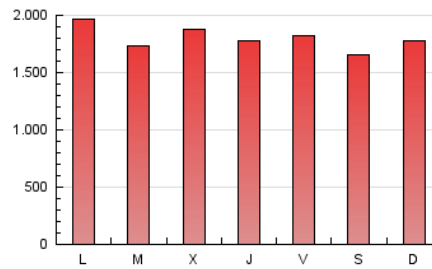

#### 2. Secciones (Nacional)

	PAGINAS	%
<b>HOME</b>	1.638.687	29.27 %
<b>RESTO</b>	3.959.912	70.73 %

#### 3. Por día del mes (Nacional)

Día	N. únicos	Visitas	Páginas	Día	N. únicos	Visitas	Páginas	Día	N. únicos	Visitas	Páginas
1	69.506	91.631	255.188	11	61.382	80.626	189.128	21	71.777	91.452	200.783
2	59.429	77.301	184.434	12	72.391	89.701	184.455	22	75.436	98.023	199.986
3	57.673	74.352	175.029	13	49.944	65.124	152.493	23	61.931	80.576	180.088
4	56.876	74.310	171.878	14	60.132	77.350	169.068	24	66.545	87.998	188.224
5	65.465	85.038	190.733	15	59.292	76.733	172.649	25	58.045	75.814	171.146
6	62.147	79.947	182.400	16	54.067	70.957	169.252	26	52.965	71.507	163.388
7	74.097	92.276	207.318	17	59.459	76.519	171.042	27	47.342	61.607	145.708
8	77.132	95.752	217.643	18	54.788	71.362	177.427	28	46.321	60.962	135.482
9	57.791	74.291	164.590	19	57.652	77.781	190.130	29	47.537	63.304	137.753
10	70.549	93.378	201.766	20	64.934	81.143	181.379	30	63.748	82.149	166.266
				21				31	89.079	112.105	201.773

4. Gráficas (Nacional)

4.1 Por día de la semana (promedio)

N. únicos / Visitas (x 100)

Páginas (x 100)

4.2 Por franja horaria (promedio)

Visitas (x 1000)

Páginas (x 1000)

4.3 Por meses