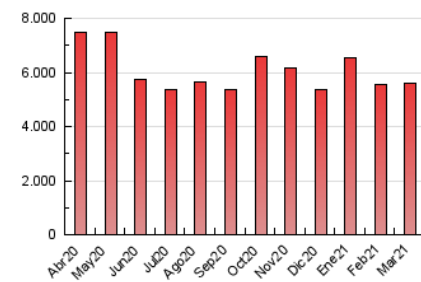

Páginas (x 1000)