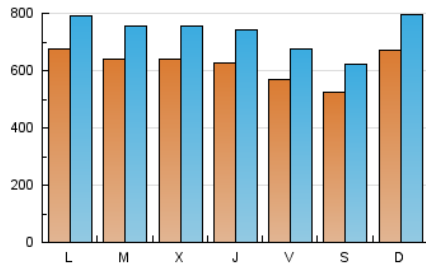

Diario de León
 diariodeleon.es

1. Cifras totales y promedios (Nacional)

MES - AÑO	NAVEGADORES UNICOS	VISITAS	PAGINAS
Marzo - 2019	969.724	2.264.213	5.181.194
PROMEDIO DIARIO	61.687	73.039	167.135
PROMEDIO LUNES-VIERNES	62.648	74.106	173.609
PROMEDIO SABADO-DOMINGO	59.670	70.799	153.541
PAGINAS / VISITAS	2,29		
DURACION MEDIA VISITAS	0:04:15		
DURACION MEDIA PAGINAS	0:03:17		

2. Secciones (Nacional)

	PAGINAS	%
HOME	1.369.425	26.43 %
RESTO	3.811.769	73.57 %

3. Por día del mes (Nacional)

Día	N. únicos	Visitas	Páginas	Día	N. únicos	Visitas	Páginas	Día	N. únicos	Visitas	Páginas
1	60.676	71.664	169.005	11	68.628	80.588	188.174	21	71.394	84.008	186.154
2	53.301	64.179	140.666	12	65.503	76.449	179.152	22	62.548	74.068	169.484
3	59.419	71.024	166.099	13	64.855	76.918	188.754	23	49.479	58.606	131.075
4	61.086	72.976	174.446	14	61.078	72.263	175.192	24	57.804	69.749	157.904
5	71.452	84.795	189.399	15	54.129	64.771	157.325	25	55.370	65.608	161.484
6	60.901	73.096	177.778	16	55.788	66.222	152.379	26	55.826	66.395	158.821
7	57.173	69.069	171.062	17	83.431	98.874	193.605	27	59.611	70.598	172.699
8	54.544	65.153	146.867	18	85.240	98.141	209.046	28	60.711	71.663	164.530
9	51.001	59.423	126.927	19	62.527	73.952	174.523	29	52.204	61.768	141.408
10	62.352	74.310	161.824	20	70.142	82.276	190.485	30	52.287	61.752	134.375
								31	71.836	83.855	170.552

4. Gráficas (Nacional)

4.1 Por día de la semana (promedio)

N. únicos / Visitas (x 100)

Páginas (x 100)

4.2 Por franja horaria (promedio)

Visitas (x 1000)

Páginas (x 1000)

4.3 Por meses