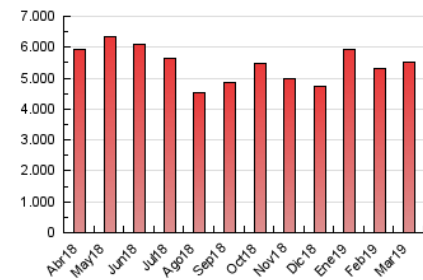

Páginas (x 1000)