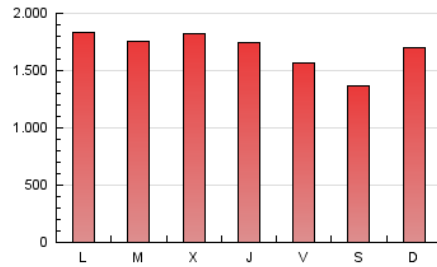

Diario de León
 diariodeleon.es

1. Cifras totales y promedios (Nacional)

MES - AÑO	NAVEGADORES UNICOS	VISITAS	PAGINAS
Marzo - 2019	969.724	2.264.213	5.181.194
PROMEDIO DIARIO	61.687	73.039	167.135
PROMEDIO LUNES-VIERNES	62.648	74.106	173.609
PROMEDIO SABADO-DOMINGO	59.670	70.799	153.541
PAGINAS / VISITAS	2,29		
DURACION MEDIA VISITAS	0:04:15		
DURACION MEDIA PAGINAS	0:03:17		

2. Secciones (Nacional)

	PAGINAS	%
HOME	1.369.425	26.43 %
RESTO	3.811.769	73.57 %

3. Por día del mes (Nacional)

Día	N. únicos	Visitas	Páginas	Día	N. únicos	Visitas	Páginas	Día	N. únicos	Visitas	Páginas
1	60.676	71.664	169.005	11	68.628	80.588	188.174	21	71.394	84.008	186.154
2	53.301	64.179	140.666	12	65.503	76.449	179.152	22	62.548	74.068	169.484
3	59.419	71.024	166.099	13	64.855	76.918	188.754	23	49.479	58.606	131.075
4	61.086	72.976	174.446	14	61.078	72.263	175.192	24	57.804	69.749	157.904
5	71.452	84.795	189.399	15	54.129	64.771	157.325	25	55.370	65.608	161.484
6	60.901	73.096	177.778	16	55.788	66.222	152.379	26	55.826	66.395	158.821
7	57.173	69.069	171.062	17	83.431	98.874	193.605	27	59.611	70.598	172.699
8	54.544	65.153	146.867	18	85.240	98.141	209.046	28	60.711	71.663	164.530
9	51.001	59.423	126.927	19	62.527	73.952	174.523	29	52.204	61.768	141.408
10	62.352	74.310	161.824	20	70.142	82.276	190.485	30	52.287	61.752	134.375
								31	71.836	83.855	170.552

4. Gráficas (Nacional)

4.1 Por día de la semana (promedio)

N. únicos / Visitas (x 100)

Páginas (x 100)

4.2 Por franja horaria (promedio)

Visitas (x 1000)

Páginas (x 1000)

4.3 Por meses