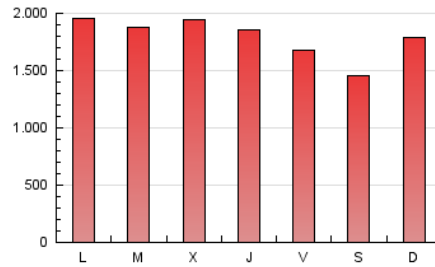

1. Cifras totales y promedios (Nacional e Internacional)

MES - AÑO	NAVEGADORES UNICOS	VISITAS	PAGINAS
Marzo - 2019	1.120.162	2.452.005	5.513.388
PROMEDIO DIARIO	67.239	79.097	177.851
PROMEDIO LUNES-VIERNES	68.707	80.660	185.213
PROMEDIO SABADO-DOMINGO	64.157	75.815	162.392
PAGINAS / VISITAS	2,25		
DURACION MEDIA VISITAS	0:04:16		
DURACION MEDIA PAGINAS	0:03:25		

2. Secciones (Nacional e Internacional)

	PAGINAS	%
HOME	1.410.332	25.58 %
RESTO	4.103.056	74.42 %

3. Por día del mes (Nacional e Internacional)

Día	N. únicos	Visitas	Páginas	Día	N. únicos	Visitas	Páginas	Día	N. únicos	Visitas	Páginas
1	66.350	77.595	180.819	11	74.071	87.257	200.838	21	77.656	90.715	198.311
2	57.076	68.672	150.304	12	71.858	83.297	191.453	22	68.170	80.235	180.322
3	63.635	76.127	176.356	13	71.210	83.829	200.843	23	53.836	63.361	139.197
4	67.174	79.373	187.268	14	67.081	78.833	186.851	24	62.813	74.944	167.316
5	78.126	91.819	202.564	15	59.519	70.716	167.941	25	61.091	71.670	172.409
6	67.239	79.974	189.967	16	60.134	71.232	161.324	26	61.768	72.791	169.285
7	63.268	75.599	182.699	17	88.467	104.342	202.813	27	65.814	77.636	184.571
8	59.844	70.777	156.304	18	91.303	104.866	219.927	28	67.626	78.523	175.997
9	55.492	64.139	134.292	19	68.976	80.880	186.265	29	57.864	67.792	151.433
10	67.355	79.944	171.427	20	76.839	89.681	203.400	30	56.259	66.418	142.052
								31	76.507	88.968	178.840

4. Gráficas (Nacional e Internacional)

4.1 Por día de la semana (promedio)

N. únicos / Visitas (x 100)

Páginas (x 100)

4.2 Por franja horaria (promedio)

Visitas (x 1000)

Páginas (x 1000)

4.3 Por meses