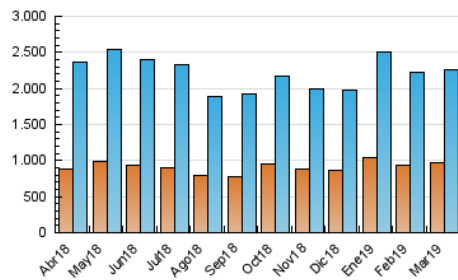

2. Secciones (Nacional)

	PAGINAS	%
HOME	1.369.425	26.43 %
RESTO	3.811.769	73.57 %

3. Por día del mes (Nacional)

Día	N. únicos	Visitas	Páginas	Día	N. únicos	Visitas	Páginas	Día	N. únicos	Visitas	Páginas
1	60.676	71.664	169.005	11	68.628	80.588	188.174	21	71.394	84.008	186.154
2	53.301	64.179	140.666	12	65.503	76.449	179.152	22	62.548	74.068	169.484
3	59.419	71.024	166.099	13	64.855	76.918	188.754	23	49.479	58.606	131.075
4	61.086	72.976	174.446	14	61.078	72.263	175.192	24	57.804	69.749	157.904
5	71.452	84.795	189.399	15	54.129	64.771	157.325	25	55.370	65.608	161.484
6	60.901	73.096	177.778	16	55.788	66.222	152.379	26	55.826	66.395	158.821
7	57.173	69.069	171.062	17	83.431	98.874	193.605	27	59.611	70.598	172.699
8	54.544	65.153	146.867	18	85.240	98.141	209.046	28	60.711	71.663	164.530
9	51.001	59.423	126.927	19	62.527	73.952	174.523	29	52.204	61.768	141.408
10	62.352	74.310	161.824	20	70.142	82.276	190.485	30	52.287	61.752	134.375
								31	71.836	83.855	170.552

4. Gráficas (Nacional)

4.1 Por día de la semana (promedio)

N. únicos / Visitas (x 100)

Páginas (x 100)

4.2 Por franja horaria (promedio)

Visitas (x 1000)

Páginas (x 1000)

4.3 Por meses

N. únicos / Visitas (x 1000)

Páginas (x 1000)

5. Observaciones

Este Medio Electrónico de Comunicación ha sido medido por la herramienta Google Analytics de Google

6. Definiciones básicas (Para más información ver Normas Técnicas para el Control de los Medios Electrónicos de Comunicación)

Visita:

Una secuencia ininterrumpida de páginas servidas a un usuario válido. Si dicho usuario no realiza peticiones de páginas en un periodo de tiempo (30 min) la siguiente petición constituirá el inicio de una nueva visita.