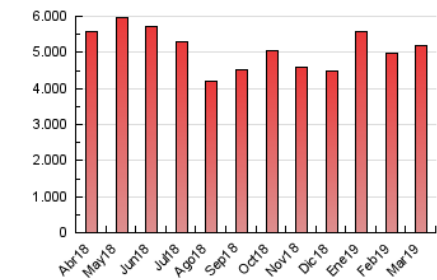

Páginas (x 1000)