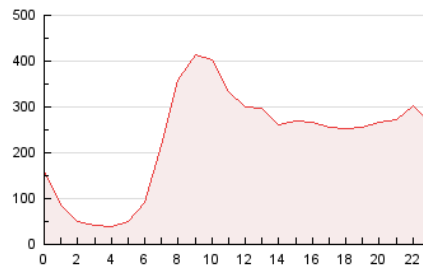

2. Secciones (Nacional e Internacional)

	PAGINAS	%
HOME	1.410.332	25.58 %
RESTO	4.103.056	74.42 %

3. Por día del mes (Nacional e Internacional)

Día	N. únicos	Visitas	Páginas	Día	N. únicos	Visitas	Páginas	Día	N. únicos	Visitas	Páginas
1	66.350	77.595	180.819	11	74.071	87.257	200.838	21	77.656	90.715	198.311
2	57.076	68.672	150.304	12	71.858	83.297	191.453	22	68.170	80.235	180.322
3	63.635	76.127	176.356	13	71.210	83.829	200.843	23	53.836	63.361	139.197
4	67.174	79.373	187.268	14	67.081	78.833	186.851	24	62.813	74.944	167.316
5	78.126	91.819	202.564	15	59.519	70.716	167.941	25	61.091	71.670	172.409
6	67.239	79.974	189.967	16	60.134	71.232	161.324	26	61.768	72.791	169.285
7	63.268	75.599	182.699	17	88.467	104.342	202.813	27	65.814	77.636	184.571
8	59.844	70.777	156.304	18	91.303	104.866	219.927	28	67.626	78.523	175.997
9	55.492	64.139	134.292	19	68.976	80.880	186.265	29	57.864	67.792	151.433
10	67.355	79.944	171.427	20	76.839	89.681	203.400	30	56.259	66.418	142.052
								31	76.507	88.968	178.840

4. Gráficas (Nacional e Internacional)

4.1 Por día de la semana (promedio)

N. únicos / Visitas (x 100)

Páginas (x 100)

4.2 Por franja horaria (promedio)

Visitas (x 1000)

Páginas (x 1000)

4.3 Por meses