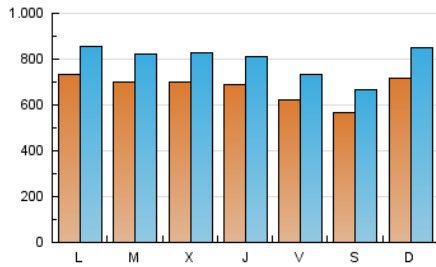

1. Cifras totales y promedios (Nacional e Internacional)

MES - AÑO	NAVEGADORES UNICOS	VISITAS	PAGINAS
Marzo - 2019	1.120.162	2.452.005	5.513.388
PROMEDIO DIARIO	67.239	79.097	177.851
PROMEDIO LUNES-VIERNES	68.707	80.660	185.213
PROMEDIO SABADO-DOMINGO	64.157	75.815	162.392
PAGINAS / VISITAS	2,25		
DURACION MEDIA VISITAS	0:04:16		
DURACION MEDIA PAGINAS	0:03:25		

2. Secciones (Nacional e Internacional)

	PAGINAS	%
HOME	1.410.332	25.58 %
RESTO	4.103.056	74.42 %

3. Por día del mes (Nacional e Internacional)

Día	N. únicos	Visitas	Páginas	Día	N. únicos	Visitas	Páginas	Día	N. únicos	Visitas	Páginas
1	66.350	77.595	180.819	11	74.071	87.257	200.838	21	77.656	90.715	198.311
2	57.076	68.672	150.304	12	71.858	83.297	191.453	22	68.170	80.235	180.322
3	63.635	76.127	176.356	13	71.210	83.829	200.843	23	53.836	63.361	139.197
4	67.174	79.373	187.268	14	67.081	78.833	186.851	24	62.813	74.944	167.316
5	78.126	91.819	202.564	15	59.519	70.716	167.941	25	61.091	71.670	172.409
6	67.239	79.974	189.967	16	60.134	71.232	161.324	26	61.768	72.791	169.285
7	63.268	75.599	182.699	17	88.467	104.342	202.813	27	65.814	77.636	184.571
8	59.844	70.777	156.304	18	91.303	104.866	219.927	28	67.626	78.523	175.997
9	55.492	64.139	134.292	19	68.976	80.880	186.265	29	57.864	67.792	151.433
10	67.355	79.944	171.427	20	76.839	89.681	203.400	30	56.259	66.418	142.052
								31	76.507	88.968	178.840

4. Gráficas (Nacional e Internacional)

4.1 Por día de la semana (promedio)

N. únicos / Visitas (x 100)

Páginas (x 100)

4.2 Por franja horaria (promedio)

Visitas (x 1000)

Páginas (x 1000)

4.3 Por meses