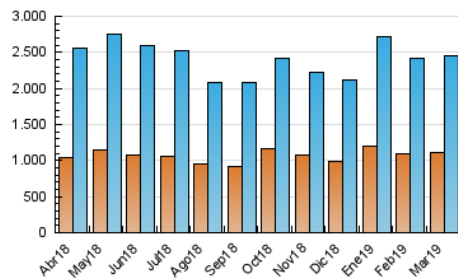

4.3 Por meses

N. únicos / Visitas (x 1000)