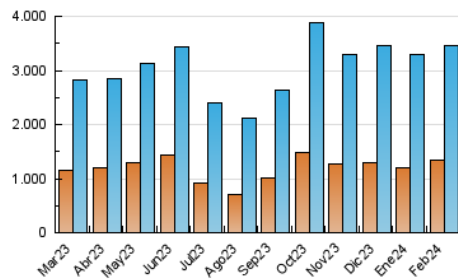

4.3 Por meses

N. únicos / Visitas (x 1000)