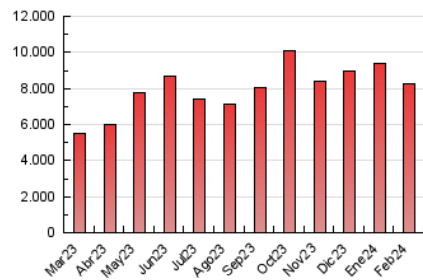

Páginas (x 1000)