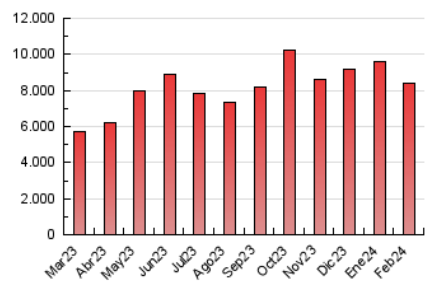

Páginas (x 1000)