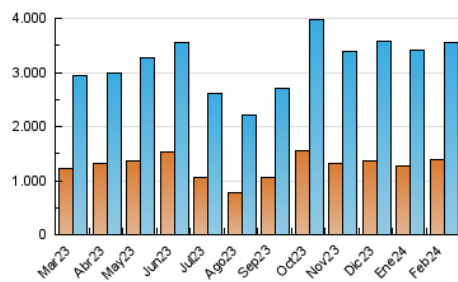

4.3 Por meses

N. únicos / Visitas (x 1000)