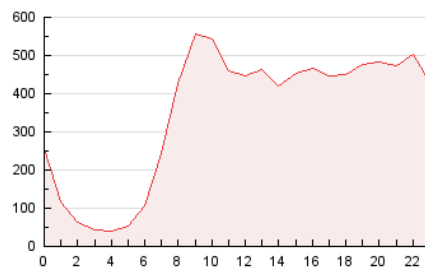

2. Secciones (Nacional e Internacional)

	PAGINAS	%
HOME	1.784.756	21.19 %
RESTO	6.636.730	78.81 %

3. Por día del mes (Nacional e Internacional)

Día	N. únicos	Visitas	Páginas	Día	N. únicos	Visitas	Páginas	Día	N. únicos	Visitas	Páginas
1	86.455	107.515	271.052	11	111.236	135.011	371.394	21	78.199	100.442	191.057
2	96.628	123.028	419.752	12	92.851	116.227	348.223	22	99.179	121.190	230.873
3	79.934	96.725	252.678	13	97.992	118.608	279.540	23	105.766	132.195	478.906
4	104.053	129.397	267.272	14	87.884	108.134	273.042	24	131.211	156.231	436.366
5	103.237	129.492	301.197	15	89.252	112.151	224.377	25	157.214	183.867	360.318
6	81.149	106.006	287.340	16	85.015	102.629	191.794	26	145.144	178.793	390.628
7	73.322	97.175	295.696	17	74.932	92.657	182.384	27	114.140	143.121	310.463
8	77.791	99.081	220.361	18	93.845	124.859	346.632	28	138.870	163.886	277.954
9	88.842	107.822	219.391	19	87.636	111.137	260.572	29	116.426	140.206	274.961
10	94.722	116.501	260.523	20	78.768	100.001	196.740				

4. Gráficas (Nacional e Internacional)

4.1 Por día de la semana (promedio)

N. únicos / Visitas (x 100)

Páginas (x 100)

4.2 Por franja horaria (promedio)

Visitas_ (x 1000)

Páginas (x 1000)

4.3 Por meses