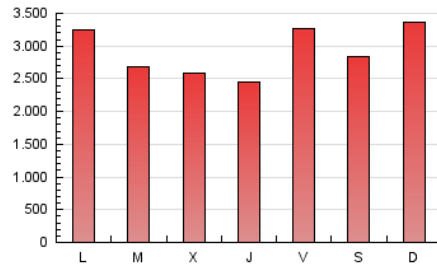

Diario de León
diariodeleon.es

1. Cifras totales y promedios (Nacional e Internacional)

MES - AÑO	NAVEGADORES UNICOS	VISITAS	PAGINAS
Febrero - 2024	1.387.780	3.554.087	8.421.486
PROMEDIO DIARIO	99.024	122.555	290.396
PROMEDIO LUNES-VIERNES	96.407	119.945	283.044
PROMEDIO SABADO-DOMINGO	105.893	129.406	309.696
PAGINAS / VISITAS	2,37		
DURACION MEDIA VISITAS	0:03:23		
TIEMPO INTERACCIÓN MEDIO	0:03:33		

2. Secciones (Nacional e Internacional)

	PAGINAS	%
HOME	1.784.756	21.19 %
RESTO	6.636.730	78.81 %

3. Por día del mes (Nacional e Internacional)

Día	N. únicos	Visitas	Páginas	Día	N. únicos	Visitas	Páginas	Día	N. únicos	Visitas	Páginas
1	86.455	107.515	271.052	11	111.236	135.011	371.394	21	78.199	100.442	191.057
2	96.628	123.028	419.752	12	92.851	116.227	348.223	22	99.179	121.190	230.873
3	79.934	96.725	252.678	13	97.992	118.608	279.540	23	105.766	132.195	478.906
4	104.053	129.397	267.272	14	87.884	108.134	273.042	24	131.211	156.231	436.366
5	103.237	129.492	301.197	15	89.252	112.151	224.377	25	157.214	183.867	360.318
6	81.149	106.006	287.340	16	85.015	102.629	191.794	26	145.144	178.793	390.628
7	73.322	97.175	295.696	17	74.932	92.657	182.384	27	114.140	143.121	310.463
8	77.791	99.081	220.361	18	93.845	124.859	346.632	28	138.870	163.886	277.954
9	88.842	107.822	219.391	19	87.636	111.137	260.572	29	116.426	140.206	274.961
10	94.722	116.501	260.523	20	78.768	100.001	196.740				

4. Gráficas (Nacional e Internacional)

4.1 Por día de la semana (promedio)

N. únicos / Visitas (x 100)

Páginas (x 100)

4.2 Por franja horaria (promedio)

Visitas_ (x 1000)

Páginas (x 1000)

4.3 Por meses