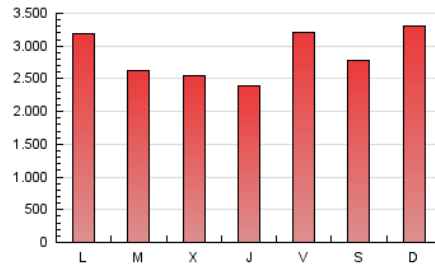

1. Cifras totales y promedios (Nacional)

MES - AÑO	NAVEGADORES UNICOS	VISITAS	PAGINAS
Febrero - 2024	1.334.435	3.462.381	8.244.943
PROMEDIO DIARIO	96.366	119.392	284.308
PROMEDIO LUNES-VIERNES	93.713	116.635	276.942
PROMEDIO SABADO-DOMINGO	103.328	126.632	303.645
PAGINAS / VISITAS	2,38		
DURACION MEDIA VISITAS	0:03:23		
TIEMPO INTERACCIÓN MEDIO	0:03:38		

2. Secciones (Nacional)

	PAGINAS	%
HOME	1.752.319	21.25 %
RESTO	6.492.624	78.75 %

3. Por día del mes (Nacional)

Día	N. únicos	Visitas	Páginas	Día	N. únicos	Visitas	Páginas	Día	N. únicos	Visitas	Páginas
1	83.981	104.369	265.455	11	108.293	131.901	364.722	21	75.493	95.662	185.825
2	94.261	119.559	413.921	12	90.376	113.711	340.603	22	95.924	117.687	224.948
3	77.785	94.353	247.604	13	95.536	115.556	273.911	23	102.560	129.411	471.413
4	101.585	126.376	262.073	14	86.023	105.766	267.878	24	128.187	152.895	428.149
5	100.900	126.264	294.876	15	85.695	107.708	218.224	25	154.037	181.143	352.989
6	79.055	103.039	281.459	16	82.575	100.203	187.230	26	142.284	175.135	382.703
7	70.922	93.755	289.377	17	72.911	90.100	178.445	27	111.214	139.330	302.585
8	74.267	94.143	214.124	18	91.382	122.342	340.065	28	136.115	160.905	272.120
9	86.419	105.004	214.182	19	84.536	108.177	254.397	29	113.406	136.666	268.725
10	92.441	113.942	255.113	20	76.441	97.279	191.827				

4. Gráficas (Nacional)

4.1 Por día de la semana (promedio)

N. únicos / Visitas (x 100)

Páginas (x 100)

4.2 Por franja horaria (promedio)

Visitas_ (x 1000)

Páginas (x 1000)

4.3 Por meses