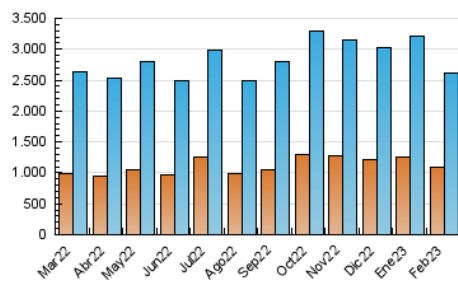

4.3 Por meses

N. únicos / Visitas (x 1000)