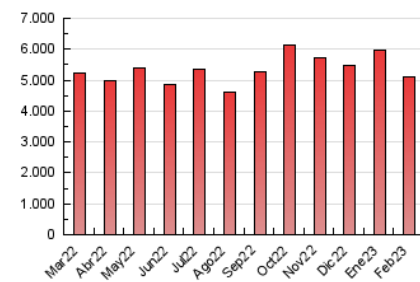

Páginas (x 1000)