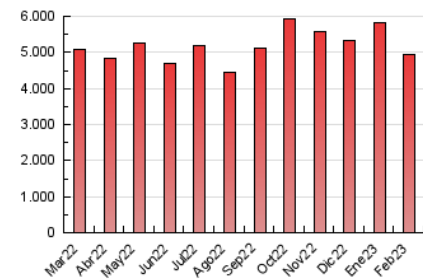

Páginas (x 1000)