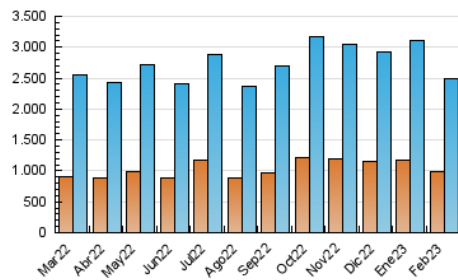

4.3 Por meses

N. únicos / Visitas (x 1000)