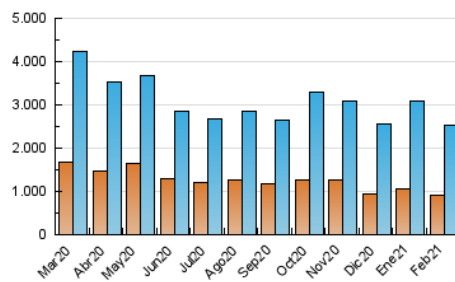

4.3 Por meses

N. únicos / Visitas (x 1000)