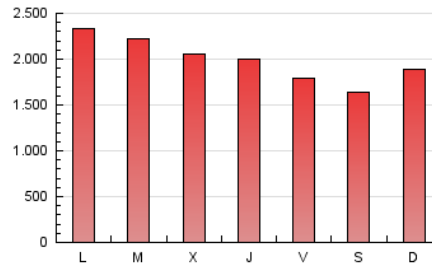

1. Cifras totales y promedios (Nacional)

MES - AÑO	NAVEGADORES UNICOS	VISITAS	PAGINAS
Febrero - 2021	803.803	2.415.866	5.575.980
PROMEDIO DIARIO	65.687	86.281	199.142
PROMEDIO LUNES-VIERNES	68.515	90.081	208.253
PROMEDIO SABADO-DOMINGO	58.618	76.782	176.366
PAGINAS / VISITAS	2,31		
DURACION MEDIA VISITAS	0:04:09		
DURACION MEDIA PAGINAS	0:03:11		

2. Secciones (Nacional)

	PAGINAS	%
HOME	1.669.992	29.95 %
RESTO	3.905.988	70.05 %

3. Por día del mes (Nacional)

Día	N. únicos	Visitas	Páginas	Día	N. únicos	Visitas	Páginas	Día	N. únicos	Visitas	Páginas
1	90.426	120.555	255.845	11	63.718	84.807	207.001	21	68.686	87.452	194.581
2	64.786	85.495	192.494	12	61.778	81.240	182.787	22	79.597	103.146	231.040
3	62.245	83.840	201.421	13	51.977	66.840	147.331	23	74.183	94.028	197.760
4	59.624	81.169	192.914	14	52.514	70.481	168.428	24	62.592	81.191	182.749
5	58.627	78.514	182.357	15	62.101	81.019	195.395	25	54.679	71.958	169.915
6	62.409	84.064	187.694	16	79.797	109.174	249.347	26	49.648	66.079	161.690
7	69.249	91.874	222.226	17	69.906	91.734	216.256	27	50.821	65.062	148.336
8	79.233	103.629	253.257	18	76.206	100.897	229.321	28	56.452	74.115	169.380
9	87.721	110.209	250.023	19	63.672	82.714	189.457				
10	69.766	90.215	224.027	20	56.833	74.365	172.948				

4. Gráficas (Nacional)

4.1 Por día de la semana (promedio)

N. únicos / Visitas (x 100)

Páginas (x 100)

4.2 Por franja horaria (promedio)

Visitas (x 1000)

Páginas (x 1000)

4.3 Por meses