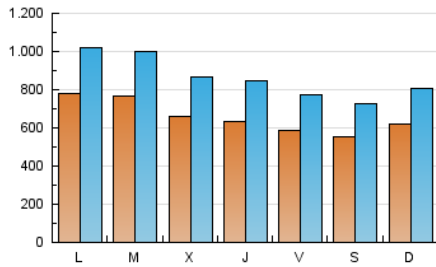

1. Cifras totales y promedios (Nacional)

MES - AÑO	NAVEGADORES UNICOS	VISITAS	PAGINAS
Febrero - 2021	803.803	2.415.866	5.575.980
PROMEDIO DIARIO	65.687	86.281	199.142
PROMEDIO LUNES-VIERNES	68.515	90.081	208.253
PROMEDIO SABADO-DOMINGO	58.618	76.782	176.366
PAGINAS / VISITAS	2,31		
DURACION MEDIA VISITAS	0:04:09		
DURACION MEDIA PAGINAS	0:03:11		

2. Secciones (Nacional)

	PAGINAS	%
HOME	1.669.992	29.95 %
RESTO	3.905.988	70.05 %

3. Por día del mes (Nacional)

Día	N. únicos	Visitas	Páginas	Día	N. únicos	Visitas	Páginas	Día	N. únicos	Visitas	Páginas
1	90.426	120.555	255.845	11	63.718	84.807	207.001	21	68.686	87.452	194.581
2	64.786	85.495	192.494	12	61.778	81.240	182.787	22	79.597	103.146	231.040
3	62.245	83.840	201.421	13	51.977	66.840	147.331	23	74.183	94.028	197.760
4	59.624	81.169	192.914	14	52.514	70.481	168.428	24	62.592	81.191	182.749
5	58.627	78.514	182.357	15	62.101	81.019	195.395	25	54.679	71.958	169.915
6	62.409	84.064	187.694	16	79.797	109.174	249.347	26	49.648	66.079	161.690
7	69.249	91.874	222.226	17	69.906	91.734	216.256	27	50.821	65.062	148.336
8	79.233	103.629	253.257	18	76.206	100.897	229.321	28	56.452	74.115	169.380
9	87.721	110.209	250.023	19	63.672	82.714	189.457				
10	69.766	90.215	224.027	20	56.833	74.365	172.948				

4. Gráficas (Nacional)

4.1 Por día de la semana (promedio)

N. únicos / Visitas (x 100)

Páginas (x 100)

4.2 Por franja horaria (promedio)

Visitas (x 1000)

Páginas (x 1000)

4.3 Por meses