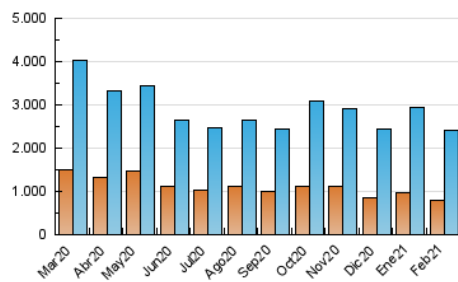

4.3 Por meses

N. únicos / Visitas (x 1000)