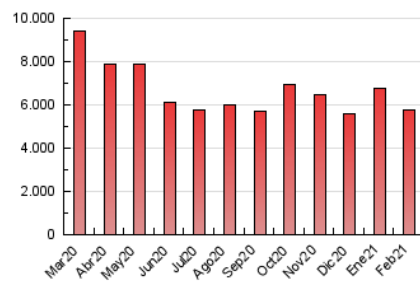

Páginas (x 1000)