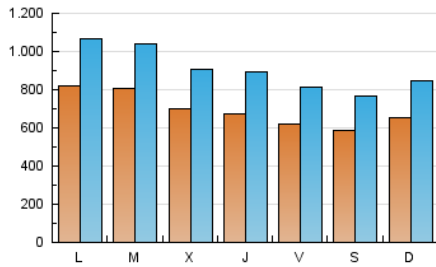

1. Cifras totales y promedios (Nacional e Internacional)

MES - AÑO	NAVEGADORES UNICOS	VISITAS	PAGINAS
Febrero - 2021	900.543	2.533.371	5.783.616
PROMEDIO DIARIO	69.508	90.478	206.558
PROMEDIO LUNES-VIERNES	72.446	94.397	215.922
PROMEDIO SABADO-DOMINGO	62.164	80.679	183.147
PAGINAS / VISITAS	2,28		
DURACION MEDIA VISITAS	0:04:12		
DURACION MEDIA PAGINAS	0:03:16		

2. Secciones (Nacional e Internacional)

	PAGINAS	%
HOME	1.705.088	29.48 %
RESTO	4.078.528	70.52 %

3. Por día del mes (Nacional e Internacional)

Día	N. únicos	Visitas	Páginas	Día	N. únicos	Visitas	Páginas	Día	N. únicos	Visitas	Páginas
1	94.011	124.557	263.301	11	67.533	89.086	214.852	21	72.734	91.623	201.748
2	67.932	89.229	199.140	12	65.518	85.473	190.465	22	83.592	107.524	238.650
3	65.881	87.778	208.402	13	55.285	70.592	153.819	23	78.915	98.933	205.679
4	63.885	85.709	200.581	14	55.696	74.242	175.180	24	66.924	85.415	189.876
5	62.419	82.820	189.817	15	66.004	85.424	203.393	25	58.319	75.836	176.701
6	66.828	88.907	195.559	16	83.947	113.823	257.714	26	53.251	69.786	168.228
7	73.360	96.469	230.081	17	73.703	96.000	224.067	27	53.819	68.326	154.175
8	83.617	108.443	262.300	18	80.334	105.387	237.493	28	59.630	77.394	175.229
9	91.861	115.026	258.579	19	67.688	87.045	197.002				
10	73.579	94.646	232.199	20	59.960	77.878	179.386				

4. Gráficas (Nacional e Internacional)

4.1 Por día de la semana (promedio)

N. únicos / Visitas (x 100)

Páginas (x 100)

4.2 Por franja horaria (promedio)

Visitas (x 1000)

Páginas (x 1000)

4.3 Por meses