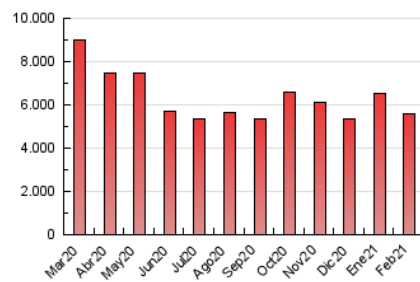

1. Cifras totales y promedios (Nacional)

MES - AÑO	NAVEGADORES UNICOS	VISITAS	PAGINAS
Febrero - 2021	803.803	2.415.866	5.575.980
PROMEDIO DIARIO	65.687	86.281	199.142
PROMEDIO LUNES-VIERNES	68.515	90.081	208.253
PROMEDIO SABADO-DOMINGO	58.618	76.782	176.366
PAGINAS / VISITAS	2,31		
DURACION MEDIA VISITAS	0:04:09		
DURACION MEDIA PAGINAS	0:03:11		

2. Secciones (Nacional)

	PAGINAS	%
HOME	1.669.992	29.95 %
RESTO	3.905.988	70.05 %

3. Por día del mes (Nacional)

Día	N. únicos	Visitas	Páginas	Día	N. únicos	Visitas	Páginas	Día	N. únicos	Visitas	Páginas
1	90.426	120.555	255.845	11	63.718	84.807	207.001	21	68.686	87.452	194.581
2	64.786	85.495	192.494	12	61.778	81.240	182.787	22	79.597	103.146	231.040
3	62.245	83.840	201.421	13	51.977	66.840	147.331	23	74.183	94.028	197.760
4	59.624	81.169	192.914	14	52.514	70.481	168.428	24	62.592	81.191	182.749
5	58.627	78.514	182.357	15	62.101	81.019	195.395	25	54.679	71.958	169.915
6	62.409	84.064	187.694	16	79.797	109.174	249.347	26	49.648	66.079	161.690
7	69.249	91.874	222.226	17	69.906	91.734	216.256	27	50.821	65.062	148.336
8	79.233	103.629	253.257	18	76.206	100.897	229.321	28	56.452	74.115	169.380
9	87.721	110.209	250.023	19	63.672	82.714	189.457				
10	69.766	90.215	224.027	20	56.833	74.365	172.948				

4. Gráficas (Nacional)

4.1 Por día de la semana (promedio)

N. únicos / Visitas (x 100)

Páginas (x 100)

4.2 Por franja horaria (promedio)

Visitas (x 1000)

Páginas (x 1000)

4.3 Por meses

N. únicos / Visitas (x 1000)

Páginas (x 1000)

5. Observaciones

Este Medio Electrónico de Comunicación ha sido medido por la herramienta Google Analytics de Google

6. Definiciones básicas (Para más información ver Normas Técnicas para el Control de los Medios Electrónicos de Comunicación)