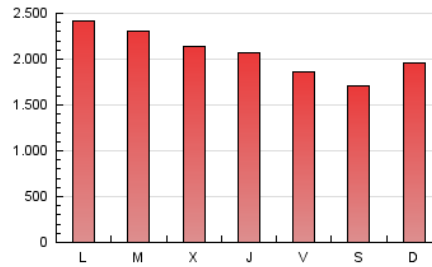

1. Cifras totales y promedios (Nacional e Internacional)

MES - AÑO	NAVEGADORES UNICOS	VISITAS	PAGINAS
Febrero - 2021	900.543	2.533.371	5.783.616
PROMEDIO DIARIO	69.508	90.478	206.558
PROMEDIO LUNES-VIERNES	72.446	94.397	215.922
PROMEDIO SABADO-DOMINGO	62.164	80.679	183.147
PAGINAS / VISITAS	2,28		
DURACION MEDIA VISITAS	0:04:12		
DURACION MEDIA PAGINAS	0:03:16		

2. Secciones (Nacional e Internacional)

	PAGINAS	%
HOME	1.705.088	29.48 %
RESTO	4.078.528	70.52 %

3. Por día del mes (Nacional e Internacional)

Día	N. únicos	Visitas	Páginas	Día	N. únicos	Visitas	Páginas	Día	N. únicos	Visitas	Páginas
1	94.011	124.557	263.301	11	67.533	89.086	214.852	21	72.734	91.623	201.748
2	67.932	89.229	199.140	12	65.518	85.473	190.465	22	83.592	107.524	238.650
3	65.881	87.778	208.402	13	55.285	70.592	153.819	23	78.915	98.933	205.679
4	63.885	85.709	200.581	14	55.696	74.242	175.180	24	66.924	85.415	189.876
5	62.419	82.820	189.817	15	66.004	85.424	203.393	25	58.319	75.836	176.701
6	66.828	88.907	195.559	16	83.947	113.823	257.714	26	53.251	69.786	168.228
7	73.360	96.469	230.081	17	73.703	96.000	224.067	27	53.819	68.326	154.175
8	83.617	108.443	262.300	18	80.334	105.387	237.493	28	59.630	77.394	175.229
9	91.861	115.026	258.579	19	67.688	87.045	197.002				
10	73.579	94.646	232.199	20	59.960	77.878	179.386				

4. Gráficas (Nacional e Internacional)

4.1 Por día de la semana (promedio)

N. únicos / Visitas (x 100)

Páginas (x 100)

4.2 Por franja horaria (promedio)

Visitas (x 1000)

Páginas (x 1000)

4.3 Por meses