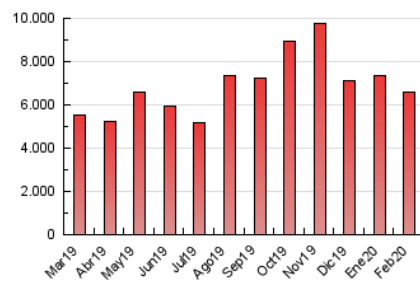

Páginas (x 1000)