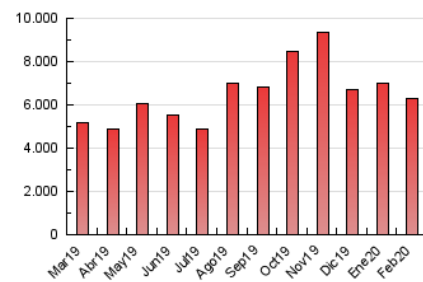

Páginas (x 1000)