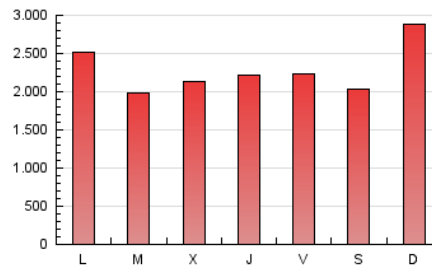

1. Cifras totales y promedios (Nacional e Internacional)

MES - AÑO	NAVEGADORES UNICOS	VISITAS	PAGINAS
Febrero - 2020	1.246.640	2.657.631	6.601.568
PROMEDIO DIARIO	76.432	91.642	227.640
PROMEDIO LUNES-VIERNES	78.802	93.825	221.737
PROMEDIO SABADO-DOMINGO	71.167	86.792	240.760
PAGINAS / VISITAS	2,48		
DURACION MEDIA VISITAS	0:03:12		
DURACION MEDIA PAGINAS	0:02:09		

2. Secciones (Nacional e Internacional)

	PAGINAS	%
HOME	1.317.642	19.96 %
RESTO	5.283.926	80.04 %

3. Por día del mes (Nacional e Internacional)

Día	N. únicos	Visitas	Páginas	Día	N. únicos	Visitas	Páginas	Día	N. únicos	Visitas	Páginas
1	57.738	69.226	157.155	11	79.834	94.774	205.174	21	93.716	107.693	209.734
2	68.712	83.983	195.835	12	74.284	89.263	199.412	22	76.120	89.708	195.573
3	64.676	78.262	184.359	13	127.192	141.244	243.958	23	82.982	99.010	283.190
4	58.183	69.935	163.508	14	61.490	73.278	158.222	24	90.377	108.728	280.844
5	66.796	80.852	189.809	15	51.915	63.045	144.578	25	79.142	93.958	238.932
6	75.796	89.596	201.945	16	73.790	96.623	481.875	26	70.439	85.601	228.881
7	59.815	72.596	160.543	17	83.940	97.815	302.842	27	85.539	102.817	234.549
8	60.921	73.339	160.709	18	68.164	81.425	185.571	28	84.543	104.020	366.030
9	73.481	89.634	191.657	19	83.887	102.049	237.263	29	94.845	116.564	356.264
10	87.606	107.250	236.009	20	80.619	95.343	207.147				

4. Gráficas (Nacional e Internacional)

4.1 Por día de la semana (promedio)

N. únicos / Visitas (x 100)

Páginas (x 100)

4.2 Por franja horaria (promedio)

Visitas (x 1000)

Páginas (x 1000)

4.3 Por meses