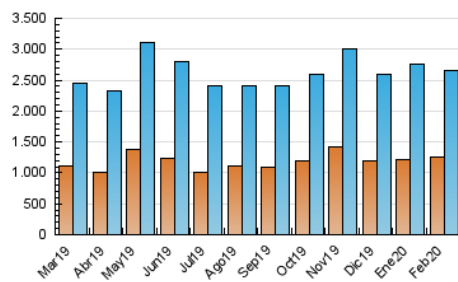

4.3 Por meses

N. únicos / Visitas (x 1000)