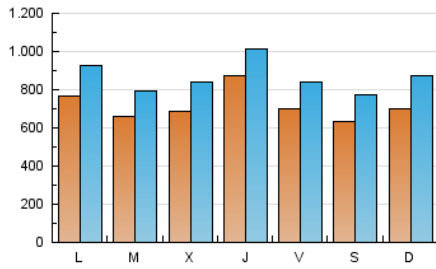

Diario de León
diariodeleon.es

1. Cifras totales y promedios (Nacional)

MES - AÑO	NAVEGADORES UNICOS	VISITAS	PAGINAS
Febrero - 2020	1.121.482	2.498.970	6.282.801
PROMEDIO DIARIO	71.425	86.171	216.648
PROMEDIO LUNES-VIERNES	73.715	88.281	210.784
PROMEDIO SABADO-DOMINGO	66.335	81.484	229.681
PAGINAS / VISITAS	2,51		
DURACION MEDIA VISITAS	0:03:10		
DURACION MEDIA PAGINAS	0:02:05		

2. Secciones (Nacional)

	PAGINAS	%
HOME	1.276.542	20.32 %
RESTO	5.006.259	79.68 %

3. Por día del mes (Nacional)

Día	N. únicos	Visitas	Páginas	Día	N. únicos	Visitas	Páginas	Día	N. únicos	Visitas	Páginas
1	53.917	65.004	148.422	11	74.093	88.696	194.021	21	88.003	101.747	198.561
2	65.130	79.648	187.317	12	69.229	83.507	189.015	22	71.649	84.709	186.199
3	60.688	73.855	175.377	13	121.797	135.442	233.398	23	78.172	93.757	271.372
4	53.981	65.324	154.788	14	57.636	68.979	149.954	24	85.250	102.995	269.361
5	62.783	76.076	180.480	15	48.115	59.094	137.024	25	73.254	87.981	226.079
6	71.169	84.709	192.526	16	67.451	89.582	461.960	26	65.358	80.138	217.241
7	55.740	68.039	151.853	17	78.367	91.654	286.514	27	79.911	96.765	223.170
8	57.266	69.317	152.906	18	62.701	75.499	174.959	28	78.148	96.835	350.332
9	69.352	85.030	182.802	19	78.450	96.168	226.241	29	85.965	107.218	339.123
10	82.321	101.467	224.858	20	75.424	89.735	196.948				

4. Gráficas (Nacional)

4.1 Por día de la semana (promedio)

N. únicos / Visitas (x 100)

Páginas (x 100)

4.2 Por franja horaria (promedio)

Visitas (x 1000)

Páginas (x 1000)

4.3 Por meses