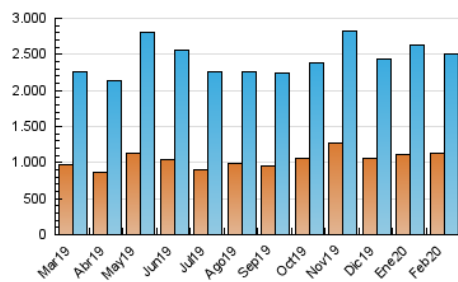

2. Secciones (Nacional)

	PAGINAS	%
HOME	1.276.542	20.32 %
RESTO	5.006.259	79.68 %

3. Por día del mes (Nacional)

Día	N. únicos	Visitas	Páginas	Día	N. únicos	Visitas	Páginas	Día	N. únicos	Visitas	Páginas
1	53.917	65.004	148.422	11	74.093	88.696	194.021	21	88.003	101.747	198.561
2	65.130	79.648	187.317	12	69.229	83.507	189.015	22	71.649	84.709	186.199
3	60.688	73.855	175.377	13	121.797	135.442	233.398	23	78.172	93.757	271.372
4	53.981	65.324	154.788	14	57.636	68.979	149.954	24	85.250	102.995	269.361
5	62.783	76.076	180.480	15	48.115	59.094	137.024	25	73.254	87.981	226.079
6	71.169	84.709	192.526	16	67.451	89.582	461.960	26	65.358	80.138	217.241
7	55.740	68.039	151.853	17	78.367	91.654	286.514	27	79.911	96.765	223.170
8	57.266	69.317	152.906	18	62.701	75.499	174.959	28	78.148	96.835	350.332
9	69.352	85.030	182.802	19	78.450	96.168	226.241	29	85.965	107.218	339.123
10	82.321	101.467	224.858	20	75.424	89.735	196.948				

4. Gráficas (Nacional)

4.1 Por día de la semana (promedio)

N. únicos / Visitas (x 100)

Páginas (x 100)

4.2 Por franja horaria (promedio)

Visitas (x 1000)

Páginas (x 1000)

4.3 Por meses

N. únicos / Visitas (x 1000)

Páginas (x 1000)

5. Observaciones

Este Medio Electrónico de Comunicación ha sido medido por la herramienta Google Analytics de Google

6. Definiciones básicas (Para más información ver Normas Técnicas para el Control de los Medios Electrónicos de Comunicación)

Visita:

Una secuencia ininterrumpida de páginas servidas a un usuario válido. Si dicho usuario no realiza peticiones de páginas en un periodo de tiempo (30 min) la siguiente petición constituirá el inicio de una nueva visita.