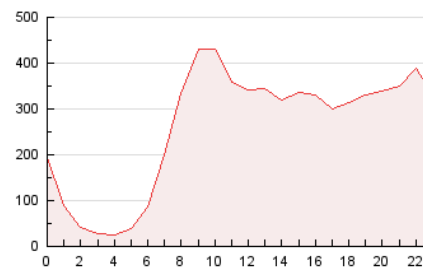

2. Secciones (Nacional)

	PAGINAS	%
HOME	1.276.542	20.32 %
RESTO	5.006.259	79.68 %

3. Por día del mes (Nacional)

Día	N. únicos	Visitas	Páginas	Día	N. únicos	Visitas	Páginas	Día	N. únicos	Visitas	Páginas
1	53.917	65.004	148.422	11	74.093	88.696	194.021	21	88.003	101.747	198.561
2	65.130	79.648	187.317	12	69.229	83.507	189.015	22	71.649	84.709	186.199
3	60.688	73.855	175.377	13	121.797	135.442	233.398	23	78.172	93.757	271.372
4	53.981	65.324	154.788	14	57.636	68.979	149.954	24	85.250	102.995	269.361
5	62.783	76.076	180.480	15	48.115	59.094	137.024	25	73.254	87.981	226.079
6	71.169	84.709	192.526	16	67.451	89.582	461.960	26	65.358	80.138	217.241
7	55.740	68.039	151.853	17	78.367	91.654	286.514	27	79.911	96.765	223.170
8	57.266	69.317	152.906	18	62.701	75.499	174.959	28	78.148	96.835	350.332
9	69.352	85.030	182.802	19	78.450	96.168	226.241	29	85.965	107.218	339.123
10	82.321	101.467	224.858	20	75.424	89.735	196.948				

4. Gráficas (Nacional)

4.1 Por día de la semana (promedio)

N. únicos / Visitas (x 100)

Páginas (x 100)

4.2 Por franja horaria (promedio)

Visitas (x 1000)

Páginas (x 1000)

4.3 Por meses