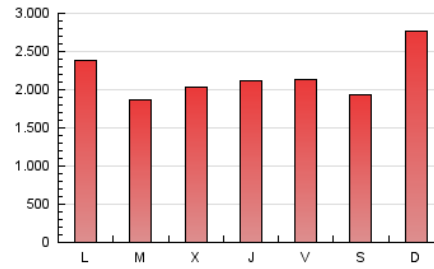

Diario de León
diariodeleon.es

1. Cifras totales y promedios (Nacional)

MES - AÑO	NAVEGADORES UNICOS	VISITAS	PAGINAS
Febrero - 2020	1.121.482	2.498.970	6.282.801
PROMEDIO DIARIO	71.425	86.171	216.648
PROMEDIO LUNES-VIERNES	73.715	88.281	210.784
PROMEDIO SABADO-DOMINGO	66.335	81.484	229.681
PAGINAS / VISITAS	2,51		
DURACION MEDIA VISITAS	0:03:10		
DURACION MEDIA PAGINAS	0:02:05		

2. Secciones (Nacional)

	PAGINAS	%
HOME	1.276.542	20.32 %
RESTO	5.006.259	79.68 %

3. Por día del mes (Nacional)

Día	N. únicos	Visitas	Páginas	Día	N. únicos	Visitas	Páginas	Día	N. únicos	Visitas	Páginas
1	53.917	65.004	148.422	11	74.093	88.696	194.021	21	88.003	101.747	198.561
2	65.130	79.648	187.317	12	69.229	83.507	189.015	22	71.649	84.709	186.199
3	60.688	73.855	175.377	13	121.797	135.442	233.398	23	78.172	93.757	271.372
4	53.981	65.324	154.788	14	57.636	68.979	149.954	24	85.250	102.995	269.361
5	62.783	76.076	180.480	15	48.115	59.094	137.024	25	73.254	87.981	226.079
6	71.169	84.709	192.526	16	67.451	89.582	461.960	26	65.358	80.138	217.241
7	55.740	68.039	151.853	17	78.367	91.654	286.514	27	79.911	96.765	223.170
8	57.266	69.317	152.906	18	62.701	75.499	174.959	28	78.148	96.835	350.332
9	69.352	85.030	182.802	19	78.450	96.168	226.241	29	85.965	107.218	339.123
10	82.321	101.467	224.858	20	75.424	89.735	196.948				

4. Gráficas (Nacional)

4.1 Por día de la semana (promedio)

N. únicos / Visitas (x 100)

Páginas (x 100)

4.2 Por franja horaria (promedio)

Visitas (x 1000)

Páginas (x 1000)

4.3 Por meses