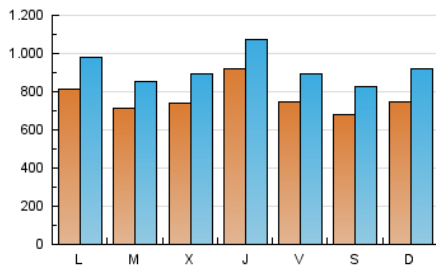

1. Cifras totales y promedios (Nacional e Internacional)

MES - AÑO	NAVEGADORES UNICOS	VISITAS	PAGINAS
Febrero - 2020	1.246.640	2.657.631	6.601.568
PROMEDIO DIARIO	76.432	91.642	227.640
PROMEDIO LUNES-VIERNES	78.802	93.825	221.737
PROMEDIO SABADO-DOMINGO	71.167	86.792	240.760
PAGINAS / VISITAS	2,48		
DURACION MEDIA VISITAS	0:03:12		
DURACION MEDIA PAGINAS	0:02:09		

2. Secciones (Nacional e Internacional)

	PAGINAS	%
HOME	1.317.642	19.96 %
RESTO	5.283.926	80.04 %

3. Por día del mes (Nacional e Internacional)

Día	N. únicos	Visitas	Páginas	Día	N. únicos	Visitas	Páginas	Día	N. únicos	Visitas	Páginas
1	57.738	69.226	157.155	11	79.834	94.774	205.174	21	93.716	107.693	209.734
2	68.712	83.983	195.835	12	74.284	89.263	199.412	22	76.120	89.708	195.573
3	64.676	78.262	184.359	13	127.192	141.244	243.958	23	82.982	99.010	283.190
4	58.183	69.935	163.508	14	61.490	73.278	158.222	24	90.377	108.728	280.844
5	66.796	80.852	189.809	15	51.915	63.045	144.578	25	79.142	93.958	238.932
6	75.796	89.596	201.945	16	73.790	96.623	481.875	26	70.439	85.601	228.881
7	59.815	72.596	160.543	17	83.940	97.815	302.842	27	85.539	102.817	234.549
8	60.921	73.339	160.709	18	68.164	81.425	185.571	28	84.543	104.020	366.030
9	73.481	89.634	191.657	19	83.887	102.049	237.263	29	94.845	116.564	356.264
10	87.606	107.250	236.009	20	80.619	95.343	207.147				

4. Gráficas (Nacional e Internacional)

4.1 Por día de la semana (promedio)

N. únicos / Visitas (x 100)

Páginas (x 100)

4.2 Por franja horaria (promedio)

Visitas (x 1000)

Páginas (x 1000)

4.3 Por meses