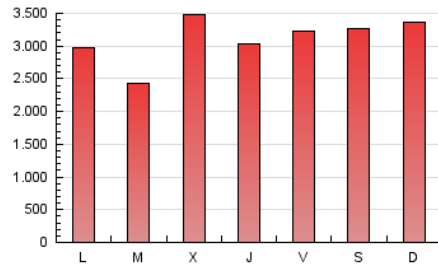

### 1. Cifras totales y promedios (Nacional e Internacional)

MES - AÑO	NAVEGADORES UNICOS	VISITAS	PAGINAS
Enero - 2024	1.266.981	3.402.309	9.599.660
<b>PROMEDIO DIARIO</b>	<b>87.806</b>	<b>109.752</b>	<b>309.666</b>
<b>PROMEDIO LUNES-VIERNES</b>	88.339	110.192	302.083
<b>PROMEDIO SABADO-DOMINGO</b>	86.276	108.488	331.470
<b>PAGINAS / VISITAS</b>	2,82		
<b>DURACION MEDIA VISITAS</b>	0:02:55		
<b>TIEMPO INTERACCIÓN MEDIO</b>	0:04:03		

### 3. Por día del mes (Nacional e Internacional)

Día	N. únicos	Visitas	Páginas	Día	N. únicos	Visitas	Páginas	Día	N. únicos	Visitas	Páginas
1	57.147	73.586	184.872	11	99.670	123.267	360.423	21	81.639	101.369	374.724
2	72.762	93.944	215.094	12	84.946	105.639	319.492	22	75.025	93.904	274.243
3	72.950	92.143	213.862	13	77.348	96.852	307.136	23	70.525	90.871	209.368
4	78.181	102.812	234.780	14	88.636	111.065	292.434	24	68.894	90.395	254.840
5	109.199	136.284	422.814	15	72.444	90.913	275.933	25	69.964	87.448	232.432
6	109.865	145.518	544.419	16	80.134	99.332	220.496	26	65.048	83.385	207.940
7	125.928	153.472	481.095	17	87.422	109.706	256.968	27	63.878	81.205	187.985
8	122.117	149.972	562.532	18	120.771	150.682	382.554	28	61.875	78.087	196.374
9	109.563	133.921	364.614	19	111.936	129.941	341.615	29	77.001	91.501	191.318
10	140.677	173.638	629.022	20	81.039	100.336	267.593	30	94.485	111.793	204.290
								31	90.932	119.328	388.398

### 4. Gráficas (Nacional e Internacional)

#### 4.1 Por día de la semana (promedio)

N. únicos / Visitas (x 100)

Páginas (x 100)