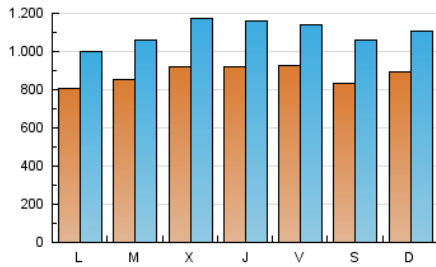

4. Gráficas (Nacional e Internacional)

4.1 Por día de la semana (promedio)

N. únicos / Visitas (x 100)