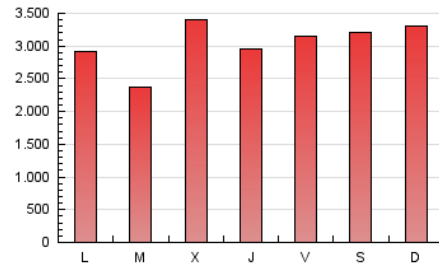

Páginas (x 100)