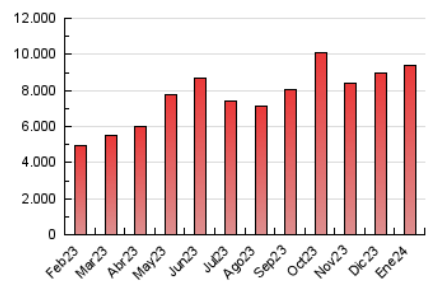

#### 3. Por día del mes (Nacional)

Día	N. únicos	Visitas	Páginas	Día	N. únicos	Visitas	Páginas	Día	N. únicos	Visitas	Páginas
<b>1</b>	55.566	72.164	181.113	<b>11</b>	97.793	118.947	353.300	<b>21</b>	79.333	98.264	368.705
<b>2</b>	70.951	91.455	211.030	<b>12</b>	82.904	102.657	313.577	<b>22</b>	72.752	91.443	268.617
<b>3</b>	70.742	89.998	209.673	<b>13</b>	74.498	94.815	300.786	<b>23</b>	68.071	87.956	204.221
<b>4</b>	76.006	100.350	230.134	<b>14</b>	86.387	108.639	287.474	<b>24</b>	66.951	87.122	249.611
<b>5</b>	98.580	124.983	406.935	<b>15</b>	69.476	88.362	268.357	<b>25</b>	67.635	85.313	226.965
<b>6</b>	105.823	140.922	534.171	<b>16</b>	77.842	96.660	215.324	<b>26</b>	62.904	80.801	203.032
<b>7</b>	123.681	149.657	474.399	<b>17</b>	84.899	106.898	251.649	<b>27</b>	62.117	79.324	184.033
<b>8</b>	119.674	146.604	552.665	<b>18</b>	117.901	146.574	375.361	<b>28</b>	59.984	76.028	192.031
<b>9</b>	106.357	130.901	357.196	<b>19</b>	108.516	126.443	334.073	<b>29</b>	73.826	88.841	186.181
<b>10</b>	134.629	164.254	611.401	<b>20</b>	78.748	96.950	261.543	<b>30</b>	91.039	107.360	198.712
								<b>31</b>	88.430	115.539	381.816

### 4.1 Por día de la semana (promedio)

N. únicos / Visitas (x 100)

Páginas (x 100)

### 4.2 Por franja horaria (promedio)

Visitas\_ (x 1000)

Páginas (x 1000)

### 4.3 Por meses

N. únicos / Visitas (x 1000)

Páginas (x 1000)