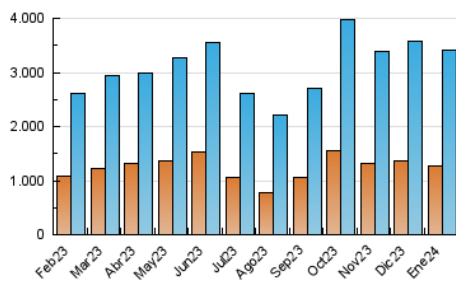

### 3. Por día del mes (Nacional e Internacional)

Día	N. únicos	Visitas	Páginas	Día	N. únicos	Visitas	Páginas	Día	N. únicos	Visitas	Páginas
1	57.147	73.586	184.872	11	99.670	123.267	360.423	21	81.639	101.369	374.724
2	72.762	93.944	215.094	12	84.946	105.639	319.492	22	75.025	93.904	274.243
3	72.950	92.143	213.862	13	77.348	96.852	307.136	23	70.525	90.871	209.368
4	78.181	102.812	234.780	14	88.636	111.065	292.434	24	68.894	90.395	254.840
5	109.199	136.284	422.814	15	72.444	90.913	275.933	25	69.964	87.448	232.432
6	109.865	145.518	544.419	16	80.134	99.332	220.496	26	65.048	83.385	207.940
7	125.928	153.472	481.095	17	87.422	109.706	256.968	27	63.878	81.205	187.985
8	122.117	149.972	562.532	18	120.771	150.682	382.554	28	61.875	78.087	196.374
9	109.563	133.921	364.614	19	111.936	129.941	341.615	29	77.001	91.501	191.318
10	140.677	173.638	629.022	20	81.039	100.336	267.593	30	94.485	111.793	204.290
								31	90.932	119.328	388.398

#### 4.1 Por día de la semana (promedio)

N. únicos / Visitas (x 100)

Páginas (x 100)

#### 4.2 Por franja horaria (promedio)

Visitas\_ (x 1000)

Páginas (x 1000)

#### 4.3 Por meses

N. únicos / Visitas (x 1000)

Páginas (x 1000)