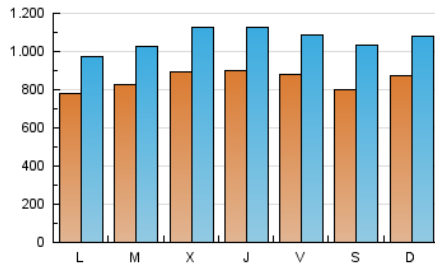

4. Gráficas (Nacional)

4.1 Por día de la semana (promedio)

N. únicos / Visitas (x 100)