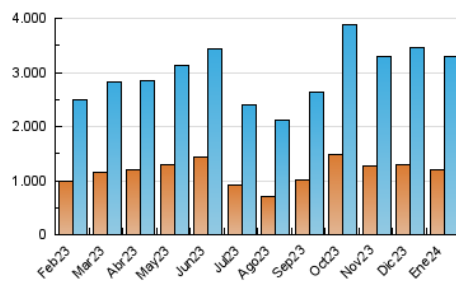

#### 3. Por día del mes (Nacional)

Día	N. únicos	Visitas	Páginas	Día	N. únicos	Visitas	Páginas	Día	N. únicos	Visitas	Páginas
<b>1</b>	55.566	72.164	181.113	<b>11</b>	97.793	118.947	353.300	<b>21</b>	79.333	98.264	368.705
<b>2</b>	70.951	91.455	211.030	<b>12</b>	82.904	102.657	313.577	<b>22</b>	72.752	91.443	268.617
<b>3</b>	70.742	89.998	209.673	<b>13</b>	74.498	94.815	300.786	<b>23</b>	68.071	87.956	204.221
<b>4</b>	76.006	100.350	230.134	<b>14</b>	86.387	108.639	287.474	<b>24</b>	66.951	87.122	249.611
<b>5</b>	98.580	124.983	406.935	<b>15</b>	69.476	88.362	268.357	<b>25</b>	67.635	85.313	226.965
<b>6</b>	105.823	140.922	534.171	<b>16</b>	77.842	96.660	215.324	<b>26</b>	62.904	80.801	203.032
<b>7</b>	123.681	149.657	474.399	<b>17</b>	84.899	106.898	251.649	<b>27</b>	62.117	79.324	184.033
<b>8</b>	119.674	146.604	552.665	<b>18</b>	117.901	146.574	375.361	<b>28</b>	59.984	76.028	192.031
<b>9</b>	106.357	130.901	357.196	<b>19</b>	108.516	126.443	334.073	<b>29</b>	73.826	88.841	186.181
<b>10</b>	134.629	164.254	611.401	<b>20</b>	78.748	96.950	261.543	<b>30</b>	91.039	107.360	198.712
								<b>31</b>	88.430	115.539	381.816

### 4.1 Por día de la semana (promedio)

N. únicos / Visitas (x 100)

Páginas (x 100)

### 4.2 Por franja horaria (promedio)

Visitas\_ (x 1000)

Páginas (x 1000)

### 4.3 Por meses

N. únicos / Visitas (x 1000)

Páginas (x 1000)