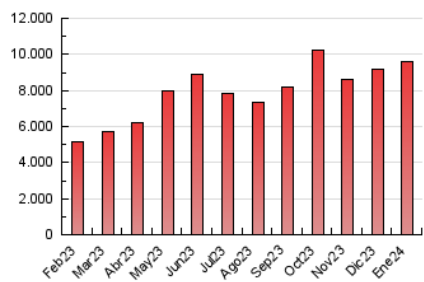

### 3. Por día del mes (Nacional e Internacional)

Día	N. únicos	Visitas	Páginas	Día	N. únicos	Visitas	Páginas	Día	N. únicos	Visitas	Páginas
1	57.147	73.586	184.872	11	99.670	123.267	360.423	21	81.639	101.369	374.724
2	72.762	93.944	215.094	12	84.946	105.639	319.492	22	75.025	93.904	274.243
3	72.950	92.143	213.862	13	77.348	96.852	307.136	23	70.525	90.871	209.368
4	78.181	102.812	234.780	14	88.636	111.065	292.434	24	68.894	90.395	254.840
5	109.199	136.284	422.814	15	72.444	90.913	275.933	25	69.964	87.448	232.432
6	109.865	145.518	544.419	16	80.134	99.332	220.496	26	65.048	83.385	207.940
7	125.928	153.472	481.095	17	87.422	109.706	256.968	27	63.878	81.205	187.985
8	122.117	149.972	562.532	18	120.771	150.682	382.554	28	61.875	78.087	196.374
9	109.563	133.921	364.614	19	111.936	129.941	341.615	29	77.001	91.501	191.318
10	140.677	173.638	629.022	20	81.039	100.336	267.593	30	94.485	111.793	204.290
								31	90.932	119.328	388.398

#### 4.1 Por día de la semana (promedio)

N. únicos / Visitas (x 100)

Páginas (x 100)

#### 4.2 Por franja horaria (promedio)

Visitas\_ (x 1000)

Páginas (x 1000)

#### 4.3 Por meses

N. únicos / Visitas (x 1000)

Páginas (x 1000)