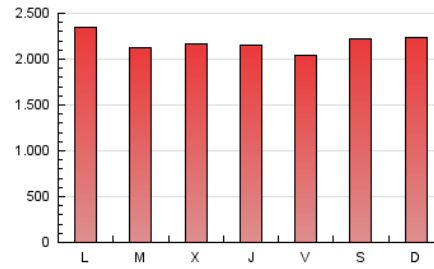

### 1. Cifras totales y promedios (Nacional e Internacional)

MES - AÑO	NAVEGADORES UNICOS	VISITAS	PAGINAS
Enero - 2021	1.057.455	3.073.641	6.768.653
<b>PROMEDIO DIARIO</b>	<b>73.866</b>	<b>99.150</b>	<b>218.344</b>
<b>PROMEDIO LUNES-VIERNES</b>	73.352	98.320	216.123
<b>PROMEDIO SABADO-DOMINGO</b>	74.946	100.891	223.007
<b>PAGINAS / VISITAS</b>	2,20		
<b>DURACION MEDIA VISITAS</b>	0:04:03		
<b>DURACION MEDIA PAGINAS</b>	0:03:22		

### 3. Por día del mes (Nacional e Internacional)

Día	N. únicos	Visitas	Páginas	Día	N. únicos	Visitas	Páginas	Día	N. únicos	Visitas	Páginas
1	55.068	73.189	150.532	11	78.816	106.333	229.532	21	69.975	93.816	214.104
2	61.889	82.369	188.569	12	73.099	97.677	222.543	22	64.162	86.909	201.983
3	68.564	89.748	197.497	13	72.243	96.176	213.709	23	80.024	108.005	237.968
4	70.983	93.841	208.622	14	71.666	96.534	213.698	24	85.885	113.581	254.522
5	69.557	92.836	213.016	15	84.462	122.491	256.738	25	89.851	118.012	252.339
6	86.320	115.661	257.997	16	75.411	106.340	234.562	26	68.109	90.849	196.001
7	79.726	107.065	233.198	17	79.071	106.980	221.527	27	64.262	88.543	197.874
8	69.908	90.993	198.996	18	80.262	108.135	245.644	28	67.018	89.009	200.467
9	65.948	89.464	202.679	19	78.864	104.173	218.965	29	79.203	102.482	216.023
10	79.831	104.550	226.997	20	66.830	90.004	196.600	30	82.874	110.160	245.689
								31	69.959	97.716	220.062

4. Gráficas (Nacional e Internacional)

4.1 Por día de la semana (promedio)

N. únicos / Visitas (x 100)

Páginas (x 100)

4.2 Por franja horaria (promedio)

Visitas (x 1000)

Páginas (x 1000)

4.3 Por meses