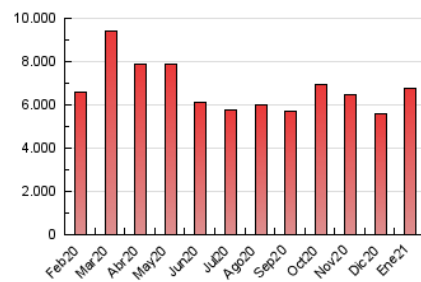

### 1. Cifras totales y promedios (Nacional e Internacional)

MES - AÑO	NAVEGADORES UNICOS	VISITAS	PAGINAS
Enero - 2021	1.057.455	3.073.641	6.768.653
<b>PROMEDIO DIARIO</b>	<b>73.866</b>	<b>99.150</b>	<b>218.344</b>
<b>PROMEDIO LUNES-VIERNES</b>	73.352	98.320	216.123
<b>PROMEDIO SABADO-DOMINGO</b>	74.946	100.891	223.007
<b>PAGINAS / VISITAS</b>	2,20		
<b>DURACION MEDIA VISITAS</b>	0:04:03		
<b>DURACION MEDIA PAGINAS</b>	0:03:22		

### 3. Por día del mes (Nacional e Internacional)

Día	N. únicos	Visitas	Páginas	Día	N. únicos	Visitas	Páginas	Día	N. únicos	Visitas	Páginas
1	55.068	73.189	150.532	11	78.816	106.333	229.532	21	69.975	93.816	214.104
2	61.889	82.369	188.569	12	73.099	97.677	222.543	22	64.162	86.909	201.983
3	68.564	89.748	197.497	13	72.243	96.176	213.709	23	80.024	108.005	237.968
4	70.983	93.841	208.622	14	71.666	96.534	213.698	24	85.885	113.581	254.522
5	69.557	92.836	213.016	15	84.462	122.491	256.738	25	89.851	118.012	252.339
6	86.320	115.661	257.997	16	75.411	106.340	234.562	26	68.109	90.849	196.001
7	79.726	107.065	233.198	17	79.071	106.980	221.527	27	64.262	88.543	197.874
8	69.908	90.993	198.996	18	80.262	108.135	245.644	28	67.018	89.009	200.467
9	65.948	89.464	202.679	19	78.864	104.173	218.965	29	79.203	102.482	216.023
10	79.831	104.550	226.997	20	66.830	90.004	196.600	30	82.874	110.160	245.689
								31	69.959	97.716	220.062

4. Gráficas (Nacional e Internacional)

4.1 Por día de la semana (promedio)

N. únicos / Visitas (x 100)

Páginas (x 100)

4.2 Por franja horaria (promedio)

Visitas (x 1000)

Páginas (x 1000)

4.3 Por meses

N. únicos / Visitas (x 1000)

Páginas (x 1000)