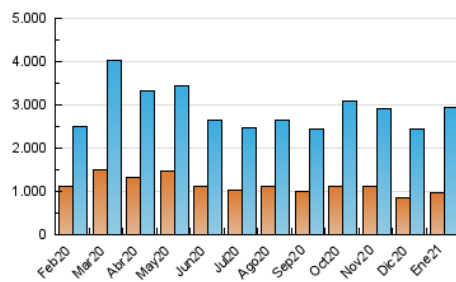

#### 1. Cifras totales y promedios (Nacional)

MES - AÑO	NAVEGADORES UNICOS	VISITAS	PAGINAS
Enero - 2021	969.096	2.944.765	6.545.484
<b>PROMEDIO DIARIO</b>	<b>70.199</b>	<b>94.992</b>	<b>211.145</b>
<b>PROMEDIO LUNES-VIERNES</b>	<b>69.708</b>	<b>94.269</b>	<b>208.945</b>
<b>PROMEDIO SABADO-DOMINGO</b>	<b>71.230</b>	<b>96.511</b>	<b>215.763</b>
<b>PAGINAS / VISITAS</b>	<b>2,22</b>		
<b>DURACION MEDIA VISITAS</b>	<b>0:04:02</b>		
<b>DURACION MEDIA PAGINAS</b>	<b>0:03:18</b>		

#### 3. Por día del mes (Nacional)

Día	N. únicos	Visitas	Páginas	Día	N. únicos	Visitas	Páginas	Día	N. únicos	Visitas	Páginas
1	52.981	70.754	146.420	11	74.870	101.852	221.561	21	66.054	89.504	207.018
2	59.198	79.543	183.432	12	69.297	93.441	214.901	22	61.144	83.207	195.480
3	65.649	86.525	191.892	13	68.802	92.191	206.499	23	76.613	104.145	231.336
4	67.859	90.330	201.979	14	67.887	92.246	206.536	24	82.567	109.846	248.000
5	66.450	89.240	206.024	15	80.552	118.150	249.484	25	86.018	113.727	244.290
6	83.125	112.225	250.705	16	71.222	101.879	227.315	26	64.428	86.786	188.949
7	76.507	103.346	226.223	17	74.608	102.174	213.766	27	60.424	84.404	190.473
8	66.285	87.087	192.066	18	76.266	103.528	237.421	28	62.360	84.245	192.294
9	62.039	85.355	194.795	19	74.957	99.898	211.615	29	75.622	98.550	209.456
10	75.645	99.886	218.760	20	61.984	84.944	188.460	30	79.580	106.475	239.297
								31	65.182	89.282	209.037

4. Gráficas (Nacional)

4.1 Por día de la semana (promedio)

N. únicos / Visitas (x 100)

Páginas (x 100)

4.2 Por franja horaria (promedio)

Visitas (x 1000)

Páginas (x 1000)

4.3 Por meses

N. únicos / Visitas (x 1000)

Páginas (x 1000)