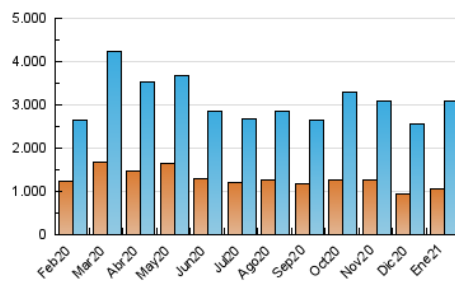

### 1. Cifras totales y promedios (Nacional e Internacional)

MES - AÑO	NAVEGADORES UNICOS	VISITAS	PAGINAS
Enero - 2021	1.057.455	3.073.641	6.768.653
<b>PROMEDIO DIARIO</b>	<b>73.866</b>	<b>99.150</b>	<b>218.344</b>
<b>PROMEDIO LUNES-VIERNES</b>	73.352	98.320	216.123
<b>PROMEDIO SABADO-DOMINGO</b>	74.946	100.891	223.007
<b>PAGINAS / VISITAS</b>	2,20		
<b>DURACION MEDIA VISITAS</b>	0:04:03		
<b>DURACION MEDIA PAGINAS</b>	0:03:22		

### 3. Por día del mes (Nacional e Internacional)

Día	N. únicos	Visitas	Páginas	Día	N. únicos	Visitas	Páginas	Día	N. únicos	Visitas	Páginas
1	55.068	73.189	150.532	11	78.816	106.333	229.532	21	69.975	93.816	214.104
2	61.889	82.369	188.569	12	73.099	97.677	222.543	22	64.162	86.909	201.983
3	68.564	89.748	197.497	13	72.243	96.176	213.709	23	80.024	108.005	237.968
4	70.983	93.841	208.622	14	71.666	96.534	213.698	24	85.885	113.581	254.522
5	69.557	92.836	213.016	15	84.462	122.491	256.738	25	89.851	118.012	252.339
6	86.320	115.661	257.997	16	75.411	106.340	234.562	26	68.109	90.849	196.001
7	79.726	107.065	233.198	17	79.071	106.980	221.527	27	64.262	88.543	197.874
8	69.908	90.993	198.996	18	80.262	108.135	245.644	28	67.018	89.009	200.467
9	65.948	89.464	202.679	19	78.864	104.173	218.965	29	79.203	102.482	216.023
10	79.831	104.550	226.997	20	66.830	90.004	196.600	30	82.874	110.160	245.689
								31	69.959	97.716	220.062

4. Gráficas (Nacional e Internacional)

4.1 Por día de la semana (promedio)

N. únicos / Visitas (x 100)

Páginas (x 100)

4.2 Por franja horaria (promedio)

Visitas (x 1000)

Páginas (x 1000)

4.3 Por meses

N. únicos / Visitas (x 1000)

Páginas (x 1000)