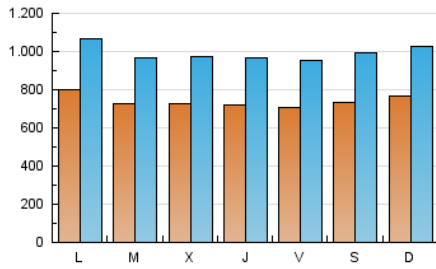

4. Gráficas (Nacional e Internacional)

4.1 Por día de la semana (promedio)

N. únicos / Visitas (x 100)