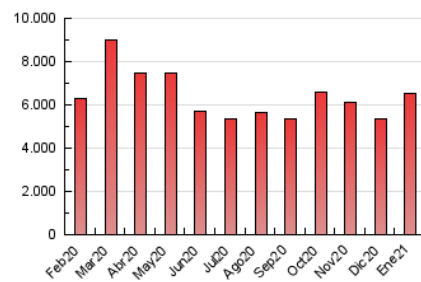

#### 1. Cifras totales y promedios (Nacional)

MES - AÑO	NAVEGADORES UNICOS	VISITAS	PAGINAS
Enero - 2021	969.096	2.944.765	6.545.484
<b>PROMEDIO DIARIO</b>	<b>70.199</b>	<b>94.992</b>	<b>211.145</b>
<b>PROMEDIO LUNES-VIERNES</b>	<b>69.708</b>	<b>94.269</b>	<b>208.945</b>
<b>PROMEDIO SABADO-DOMINGO</b>	<b>71.230</b>	<b>96.511</b>	<b>215.763</b>
<b>PAGINAS / VISITAS</b>	<b>2,22</b>		
<b>DURACION MEDIA VISITAS</b>	<b>0:04:02</b>		
<b>DURACION MEDIA PAGINAS</b>	<b>0:03:18</b>		

#### 3. Por día del mes (Nacional)

Día	N. únicos	Visitas	Páginas	Día	N. únicos	Visitas	Páginas	Día	N. únicos	Visitas	Páginas
1	52.981	70.754	146.420	11	74.870	101.852	221.561	21	66.054	89.504	207.018
2	59.198	79.543	183.432	12	69.297	93.441	214.901	22	61.144	83.207	195.480
3	65.649	86.525	191.892	13	68.802	92.191	206.499	23	76.613	104.145	231.336
4	67.859	90.330	201.979	14	67.887	92.246	206.536	24	82.567	109.846	248.000
5	66.450	89.240	206.024	15	80.552	118.150	249.484	25	86.018	113.727	244.290
6	83.125	112.225	250.705	16	71.222	101.879	227.315	26	64.428	86.786	188.949
7	76.507	103.346	226.223	17	74.608	102.174	213.766	27	60.424	84.404	190.473
8	66.285	87.087	192.066	18	76.266	103.528	237.421	28	62.360	84.245	192.294
9	62.039	85.355	194.795	19	74.957	99.898	211.615	29	75.622	98.550	209.456
10	75.645	99.886	218.760	20	61.984	84.944	188.460	30	79.580	106.475	239.297
								31	65.182	89.282	209.037

4. Gráficas (Nacional)

4.1 Por día de la semana (promedio)

N. únicos / Visitas (x 100)

Páginas (x 100)

4.2 Por franja horaria (promedio)

Visitas (x 1000)

Páginas (x 1000)

4.3 Por meses

N. únicos / Visitas (x 1000)

Páginas (x 1000)