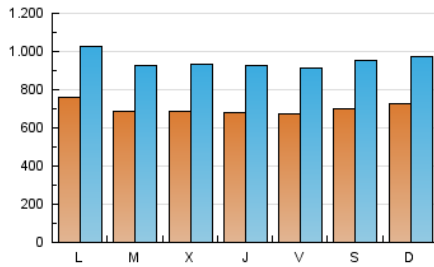

4. Gráficas (Nacional)

4.1 Por día de la semana (promedio)

N. únicos / Visitas (x 100)