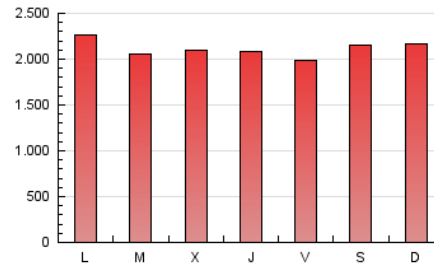

#### 1. Cifras totales y promedios (Nacional)

MES - AÑO	NAVEGADORES UNICOS	VISITAS	PAGINAS
Enero - 2021	969.096	2.944.765	6.545.484
<b>PROMEDIO DIARIO</b>	<b>70.199</b>	<b>94.992</b>	<b>211.145</b>
<b>PROMEDIO LUNES-VIERNES</b>	<b>69.708</b>	<b>94.269</b>	<b>208.945</b>
<b>PROMEDIO SABADO-DOMINGO</b>	<b>71.230</b>	<b>96.511</b>	<b>215.763</b>
<b>PAGINAS / VISITAS</b>	<b>2,22</b>		
<b>DURACION MEDIA VISITAS</b>	<b>0:04:02</b>		
<b>DURACION MEDIA PAGINAS</b>	<b>0:03:18</b>		

#### 2. Secciones (Nacional)

	PAGINAS	%
<b>HOME</b>	2.078.071	31.75 %
<b>RESTO</b>	4.467.413	68.25 %

#### 3. Por día del mes (Nacional)

Día	N. únicos	Visitas	Páginas	Día	N. únicos	Visitas	Páginas	Día	N. únicos	Visitas	Páginas
1	52.981	70.754	146.420	11	74.870	101.852	221.561	21	66.054	89.504	207.018
2	59.198	79.543	183.432	12	69.297	93.441	214.901	22	61.144	83.207	195.480
3	65.649	86.525	191.892	13	68.802	92.191	206.499	23	76.613	104.145	231.336
4	67.859	90.330	201.979	14	67.887	92.246	206.536	24	82.567	109.846	248.000
5	66.450	89.240	206.024	15	80.552	118.150	249.484	25	86.018	113.727	244.290
6	83.125	112.225	250.705	16	71.222	101.879	227.315	26	64.428	86.786	188.949
7	76.507	103.346	226.223	17	74.608	102.174	213.766	27	60.424	84.404	190.473
8	66.285	87.087	192.066	18	76.266	103.528	237.421	28	62.360	84.245	192.294
9	62.039	85.355	194.795	19	74.957	99.898	211.615	29	75.622	98.550	209.456
10	75.645	99.886	218.760	20	61.984	84.944	188.460	30	79.580	106.475	239.297
								31	65.182	89.282	209.037

4. Gráficas (Nacional)

4.1 Por día de la semana (promedio)

N. únicos / Visitas (x 100)

Páginas (x 100)

4.2 Por franja horaria (promedio)

Visitas (x 1000)

Páginas (x 1000)

4.3 Por meses