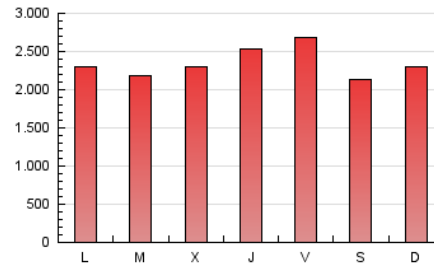

1. Cifras totales y promedios (Nacional e Internacional)

MES - AÑO	NAVEGADORES UNICOS	VISITAS	PAGINAS
Enero - 2020	1.208.057	2.752.377	7.332.307
PROMEDIO DIARIO	73.576	88.786	236.526
PROMEDIO LUNES-VIERNES	72.440	87.516	241.589
PROMEDIO SABADO-DOMINGO	76.843	92.438	221.970
PAGINAS / VISITAS	2,66		
DURACION MEDIA VISITAS	0:03:14		
DURACION MEDIA PAGINAS	0:01:59		

2. Secciones (Nacional e Internacional)

	PAGINAS	%
HOME	1.750.340	23.87 %
RESTO	5.581.967	76.13 %

3. Por día del mes (Nacional e Internacional)

Día	N. únicos	Visitas	Páginas	Día	N. únicos	Visitas	Páginas	Día	N. únicos	Visitas	Páginas
1	65.282	81.299	255.471	11	84.524	102.533	225.253	21	71.014	85.410	202.174
2	80.857	96.904	310.398	12	84.381	100.893	238.129	22	66.456	80.459	193.283
3	86.194	104.702	301.296	13	71.220	86.022	226.407	23	73.736	89.377	213.901
4	60.497	73.725	232.976	14	83.912	101.572	229.413	24	83.232	100.009	392.844
5	70.630	85.953	272.433	15	75.459	90.478	202.045	25	92.777	107.906	219.101
6	66.659	82.178	306.737	16	72.991	86.112	196.226	26	80.508	96.176	204.655
7	58.947	72.819	242.335	17	77.727	90.887	197.410	27	73.024	86.318	193.142
8	54.929	67.859	241.465	18	65.731	79.614	176.871	28	71.846	86.063	202.336
9	66.765	79.961	263.062	19	75.695	92.700	206.345	29	79.438	98.977	260.166
10	83.756	99.813	267.506	20	68.705	84.440	192.071	30	70.796	85.757	285.651
								31	63.171	75.461	181.205

4. Gráficas (Nacional e Internacional)

4.1 Por día de la semana (promedio)

N. únicos / Visitas (x 100)

Páginas (x 100)

4.2 Por franja horaria (promedio)

Visitas (x 1000)

Páginas (x 1000)

4.3 Por meses