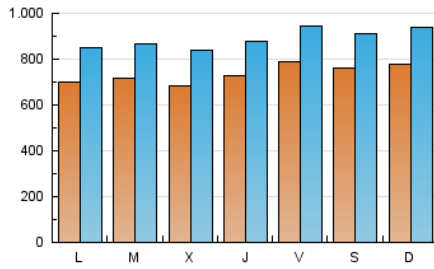

1. Cifras totales y promedios (Nacional e Internacional)

MES - AÑO	NAVEGADORES UNICOS	VISITAS	PAGINAS
Enero - 2020	1.208.057	2.752.377	7.332.307
PROMEDIO DIARIO	73.576	88.786	236.526
PROMEDIO LUNES-VIERNES	72.440	87.516	241.589
PROMEDIO SABADO-DOMINGO	76.843	92.438	221.970
PAGINAS / VISITAS	2,66		
DURACION MEDIA VISITAS	0:03:14		
DURACION MEDIA PAGINAS	0:01:59		

2. Secciones (Nacional e Internacional)

	PAGINAS	%
HOME	1.750.340	23.87 %
RESTO	5.581.967	76.13 %

3. Por día del mes (Nacional e Internacional)

Día	N. únicos	Visitas	Páginas	Día	N. únicos	Visitas	Páginas	Día	N. únicos	Visitas	Páginas
1	65.282	81.299	255.471	11	84.524	102.533	225.253	21	71.014	85.410	202.174
2	80.857	96.904	310.398	12	84.381	100.893	238.129	22	66.456	80.459	193.283
3	86.194	104.702	301.296	13	71.220	86.022	226.407	23	73.736	89.377	213.901
4	60.497	73.725	232.976	14	83.912	101.572	229.413	24	83.232	100.009	392.844
5	70.630	85.953	272.433	15	75.459	90.478	202.045	25	92.777	107.906	219.101
6	66.659	82.178	306.737	16	72.991	86.112	196.226	26	80.508	96.176	204.655
7	58.947	72.819	242.335	17	77.727	90.887	197.410	27	73.024	86.318	193.142
8	54.929	67.859	241.465	18	65.731	79.614	176.871	28	71.846	86.063	202.336
9	66.765	79.961	263.062	19	75.695	92.700	206.345	29	79.438	98.977	260.166
10	83.756	99.813	267.506	20	68.705	84.440	192.071	30	70.796	85.757	285.651
								31	63.171	75.461	181.205

4. Gráficas (Nacional e Internacional)

4.1 Por día de la semana (promedio)

N. únicos / Visitas (x 100)

Páginas (x 100)

4.2 Por franja horaria (promedio)

Visitas (x 1000)

Páginas (x 1000)

4.3 Por meses