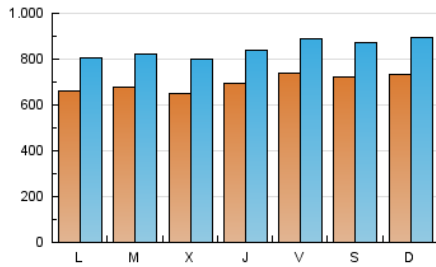

1. Cifras totales y promedios (Nacional)

MES - AÑO	NAVEGADORES UNICOS	VISITAS	PAGINAS
Enero - 2020	1.110.248	2.620.908	7.028.684
PROMEDIO DIARIO	69.736	84.545	226.732
PROMEDIO LUNES-VIERNES	68.616	83.299	231.565
PROMEDIO SABADO-DOMINGO	72.957	88.128	212.838
PAGINAS / VISITAS	2,68		
DURACION MEDIA VISITAS	0:03:14		
DURACION MEDIA PAGINAS	0:01:55		

2. Secciones (Nacional)

	PAGINAS	%
HOME	1.696.134	24.13 %
RESTO	5.332.550	75.87 %

3. Por día del mes (Nacional)

Día	N. únicos	Visitas	Páginas	Día	N. únicos	Visitas	Páginas	Día	N. únicos	Visitas	Páginas
1	63.191	79.148	247.989	11	81.725	99.186	217.864	21	67.482	81.488	194.404
2	77.000	93.009	299.676	12	81.829	97.820	231.140	22	62.795	76.371	184.211
3	82.782	101.191	291.833	13	67.570	82.032	217.940	23	69.892	85.059	203.297
4	57.972	70.980	224.967	14	80.195	97.415	220.479	24	78.894	95.454	378.241
5	67.591	82.834	263.451	15	72.274	86.656	193.688	25	89.531	104.139	211.281
6	63.069	78.457	296.052	16	70.074	82.617	188.558	26	73.548	88.713	192.203
7	56.253	69.654	232.198	17	69.272	82.318	181.512	27	67.729	80.479	182.080
8	52.166	64.684	231.193	18	60.113	73.503	165.238	28	66.937	80.838	192.239
9	63.270	75.849	251.893	19	71.347	87.848	196.556	29	75.513	94.461	249.882
10	79.262	95.060	257.172	20	65.366	80.381	183.288	30	67.142	81.550	275.627
								31	60.033	71.714	172.532

4. Gráficas (Nacional)

4.1 Por día de la semana (promedio)

N. únicos / Visitas (x 100)

Páginas (x 100)

4.2 Por franja horaria (promedio)

Visitas (x 1000)

Páginas (x 1000)

4.3 Por meses