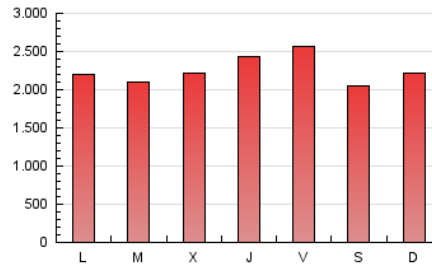

1. Cifras totales y promedios (Nacional)

MES - AÑO	NAVEGADORES UNICOS	VISITAS	PAGINAS
Enero - 2020	1.110.248	2.620.908	7.028.684
PROMEDIO DIARIO	69.736	84.545	226.732
PROMEDIO LUNES-VIERNES	68.616	83.299	231.565
PROMEDIO SABADO-DOMINGO	72.957	88.128	212.838
PAGINAS / VISITAS	2,68		
DURACION MEDIA VISITAS	0:03:14		
DURACION MEDIA PAGINAS	0:01:55		

2. Secciones (Nacional)

	PAGINAS	%
HOME	1.696.134	24.13 %
RESTO	5.332.550	75.87 %

3. Por día del mes (Nacional)

Día	N. únicos	Visitas	Páginas	Día	N. únicos	Visitas	Páginas	Día	N. únicos	Visitas	Páginas
1	63.191	79.148	247.989	11	81.725	99.186	217.864	21	67.482	81.488	194.404
2	77.000	93.009	299.676	12	81.829	97.820	231.140	22	62.795	76.371	184.211
3	82.782	101.191	291.833	13	67.570	82.032	217.940	23	69.892	85.059	203.297
4	57.972	70.980	224.967	14	80.195	97.415	220.479	24	78.894	95.454	378.241
5	67.591	82.834	263.451	15	72.274	86.656	193.688	25	89.531	104.139	211.281
6	63.069	78.457	296.052	16	70.074	82.617	188.558	26	73.548	88.713	192.203
7	56.253	69.654	232.198	17	69.272	82.318	181.512	27	67.729	80.479	182.080
8	52.166	64.684	231.193	18	60.113	73.503	165.238	28	66.937	80.838	192.239
9	63.270	75.849	251.893	19	71.347	87.848	196.556	29	75.513	94.461	249.882
10	79.262	95.060	257.172	20	65.366	80.381	183.288	30	67.142	81.550	275.627
								31	60.033	71.714	172.532

4. Gráficas (Nacional)

4.1 Por día de la semana (promedio)

N. únicos / Visitas (x 100)

Páginas (x 100)

4.2 Por franja horaria (promedio)

Visitas (x 1000)

Páginas (x 1000)

4.3 Por meses