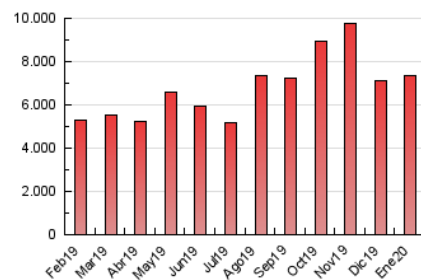

Páginas (x 1000)