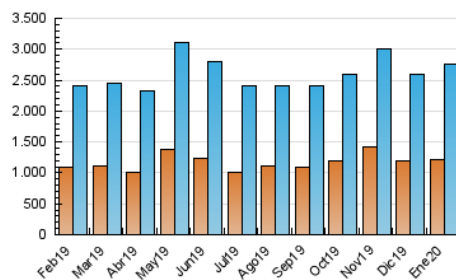

4.3 Por meses

N. únicos / Visitas (x 1000)