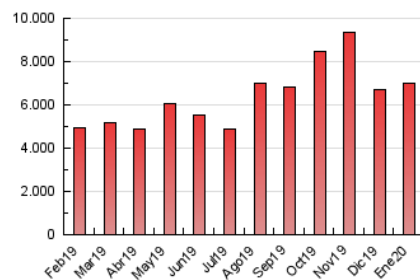

Páginas (x 1000)