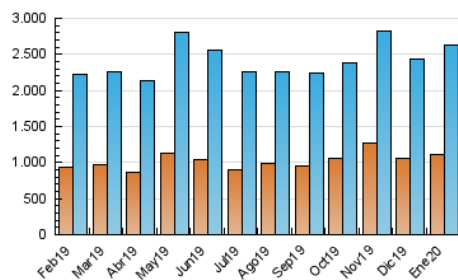

4.3 Por meses

N. únicos / Visitas (x 1000)