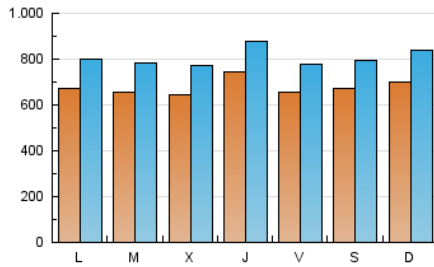

4. Gráficas (Nacional)

4.1 Por día de la semana (promedio)

N. únicos / Visitas (x 100)