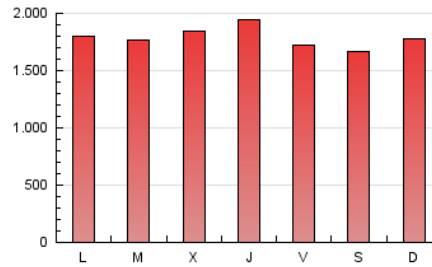

#### 2. Secciones (Nacional)

	PAGINAS	%
<b>HOME</b>	1.370.925	24.65 %
<b>RESTO</b>	4.190.491	75.35 %

#### 3. Por día del mes (Nacional)

Día	N. únicos	Visitas	Páginas	Día	N. únicos	Visitas	Páginas	Día	N. únicos	Visitas	Páginas
1	46.882	56.504	118.883	11	57.646	68.939	160.893	21	63.982	76.934	183.465
2	55.612	66.199	160.826	12	70.294	82.015	171.726	22	73.240	87.705	204.632
3	85.022	98.742	198.149	13	74.398	88.925	182.376	23	68.827	83.665	194.726
4	59.215	69.463	158.042	14	62.299	74.366	172.376	24	74.469	89.664	196.737
5	65.161	76.945	161.168	15	70.651	85.081	192.534	25	72.203	85.062	179.843
6	61.628	74.044	156.134	16	70.471	83.836	194.239	26	65.610	78.339	156.649
7	55.409	65.535	148.924	17	69.904	82.524	188.454	27	82.702	98.471	198.799
8	66.462	78.987	176.137	18	73.331	87.413	190.270	28	87.525	103.849	215.533
9	64.534	76.099	186.334	19	67.762	80.777	178.503	29	70.081	83.834	189.991
10	58.547	70.528	169.612	20	60.517	73.562	173.689	30	63.434	75.983	185.198
								31	84.662	97.933	216.574

4. Gráficas (Nacional)

4.1 Por día de la semana (promedio)

N. únicos / Visitas (x 100)

Páginas (x 100)

4.2 Por franja horaria (promedio)

Visitas (x 1000)

Páginas (x 1000)

4.3 Por meses