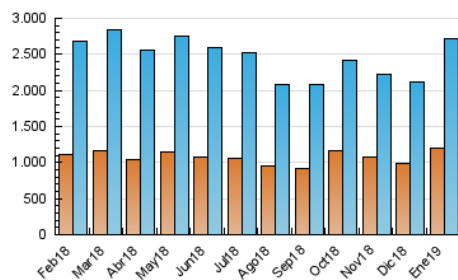

### 3. Por día del mes (Nacional e Internacional)

Día	N. únicos	Visitas	Páginas	Día	N. únicos	Visitas	Páginas	Día	N. únicos	Visitas	Páginas
1	49.732	59.519	124.394	11	63.248	74.985	172.005	21	71.858	85.294	197.590
2	59.863	70.604	169.975	12	74.731	86.782	180.324	22	80.362	95.663	218.505
3	89.633	103.931	207.803	13	79.398	94.871	192.284	23	74.834	90.461	206.805
4	64.018	74.429	167.328	14	69.959	82.742	185.601	24	81.127	96.786	209.024
5	69.187	81.342	169.511	15	79.104	93.951	206.337	25	80.029	93.854	194.451
6	65.912	78.582	164.557	16	77.043	90.773	206.318	26	73.718	86.790	169.376
7	60.087	70.768	158.757	17	75.587	89.008	200.451	27	92.079	107.967	213.216
8	72.211	85.048	187.741	18	79.119	93.315	201.113	28	99.351	116.135	234.565
9	70.032	82.457	198.249	19	72.013	85.830	187.647	29	79.450	93.798	206.253
10	64.288	76.594	180.471	20	65.489	79.060	183.555	30	73.134	86.172	201.476
								31	94.288	108.324	233.024

4. Gráficas (Nacional e Internacional)

4.1 Por día de la semana (promedio)

N. únicos / Visitas (x 100)

Páginas (x 100)

4.2 Por franja horaria (promedio)

Visitas (x 1000)

Páginas (x 1000)

4.3 Por meses

N. únicos / Visitas (x 1000)

Páginas (x 1000)