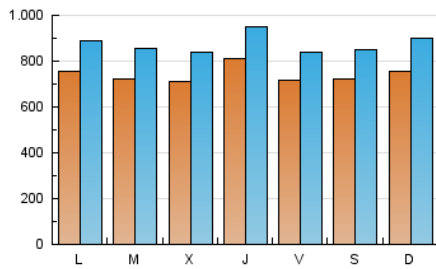

4. Gráficas (Nacional e Internacional)

4.1 Por día de la semana (promedio)

N. únicos / Visitas (x 100)