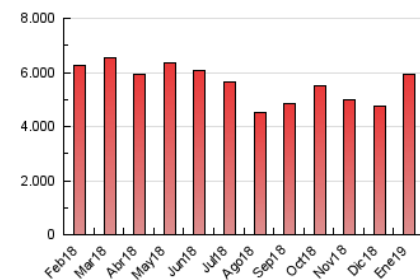

### 3. Por día del mes (Nacional e Internacional)

Día	N. únicos	Visitas	Páginas	Día	N. únicos	Visitas	Páginas	Día	N. únicos	Visitas	Páginas
1	49.732	59.519	124.394	11	63.248	74.985	172.005	21	71.858	85.294	197.590
2	59.863	70.604	169.975	12	74.731	86.782	180.324	22	80.362	95.663	218.505
3	89.633	103.931	207.803	13	79.398	94.871	192.284	23	74.834	90.461	206.805
4	64.018	74.429	167.328	14	69.959	82.742	185.601	24	81.127	96.786	209.024
5	69.187	81.342	169.511	15	79.104	93.951	206.337	25	80.029	93.854	194.451
6	65.912	78.582	164.557	16	77.043	90.773	206.318	26	73.718	86.790	169.376
7	60.087	70.768	158.757	17	75.587	89.008	200.451	27	92.079	107.967	213.216
8	72.211	85.048	187.741	18	79.119	93.315	201.113	28	99.351	116.135	234.565
9	70.032	82.457	198.249	19	72.013	85.830	187.647	29	79.450	93.798	206.253
10	64.288	76.594	180.471	20	65.489	79.060	183.555	30	73.134	86.172	201.476
								31	94.288	108.324	233.024

4. Gráficas (Nacional e Internacional)

4.1 Por día de la semana (promedio)

N. únicos / Visitas (x 100)

Páginas (x 100)

4.2 Por franja horaria (promedio)

Visitas (x 1000)

Páginas (x 1000)

4.3 Por meses

N. únicos / Visitas (x 1000)

Páginas (x 1000)