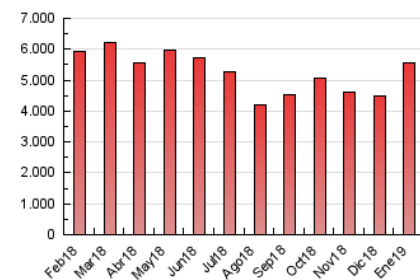

#### 3. Por día del mes (Nacional)

Día	N. únicos	Visitas	Páginas	Día	N. únicos	Visitas	Páginas	Día	N. únicos	Visitas	Páginas
1	46.882	56.504	118.883	11	57.646	68.939	160.893	21	63.982	76.934	183.465
2	55.612	66.199	160.826	12	70.294	82.015	171.726	22	73.240	87.705	204.632
3	85.022	98.742	198.149	13	74.398	88.925	182.376	23	68.827	83.665	194.726
4	59.215	69.463	158.042	14	62.299	74.366	172.376	24	74.469	89.664	196.737
5	65.161	76.945	161.168	15	70.651	85.081	192.534	25	72.203	85.062	179.843
6	61.628	74.044	156.134	16	70.471	83.836	194.239	26	65.610	78.339	156.649
7	55.409	65.535	148.924	17	69.904	82.524	188.454	27	82.702	98.471	198.799
8	66.462	78.987	176.137	18	73.331	87.413	190.270	28	87.525	103.849	215.533
9	64.534	76.099	186.334	19	67.762	80.777	178.503	29	70.081	83.834	189.991
10	58.547	70.528	169.612	20	60.517	73.562	173.689	30	63.434	75.983	185.198
								31	84.662	97.933	216.574

4. Gráficas (Nacional)

4.1 Por día de la semana (promedio)

N. únicos / Visitas (x 100)

Páginas (x 100)

4.2 Por franja horaria (promedio)

Visitas (x 1000)

Páginas (x 1000)

4.3 Por meses

N. únicos / Visitas (x 1000)

Páginas (x 1000)