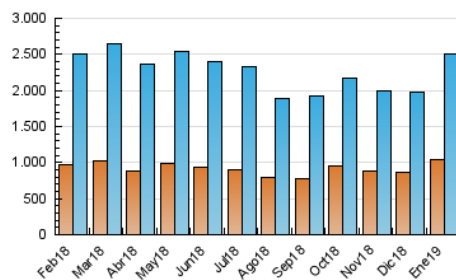

#### 3. Por día del mes (Nacional)

Día	N. únicos	Visitas	Páginas	Día	N. únicos	Visitas	Páginas	Día	N. únicos	Visitas	Páginas
1	46.882	56.504	118.883	11	57.646	68.939	160.893	21	63.982	76.934	183.465
2	55.612	66.199	160.826	12	70.294	82.015	171.726	22	73.240	87.705	204.632
3	85.022	98.742	198.149	13	74.398	88.925	182.376	23	68.827	83.665	194.726
4	59.215	69.463	158.042	14	62.299	74.366	172.376	24	74.469	89.664	196.737
5	65.161	76.945	161.168	15	70.651	85.081	192.534	25	72.203	85.062	179.843
6	61.628	74.044	156.134	16	70.471	83.836	194.239	26	65.610	78.339	156.649
7	55.409	65.535	148.924	17	69.904	82.524	188.454	27	82.702	98.471	198.799
8	66.462	78.987	176.137	18	73.331	87.413	190.270	28	87.525	103.849	215.533
9	64.534	76.099	186.334	19	67.762	80.777	178.503	29	70.081	83.834	189.991
10	58.547	70.528	169.612	20	60.517	73.562	173.689	30	63.434	75.983	185.198
								31	84.662	97.933	216.574

4. Gráficas (Nacional)

4.1 Por día de la semana (promedio)

N. únicos / Visitas (x 100)

Páginas (x 100)

4.2 Por franja horaria (promedio)

Visitas (x 1000)

Páginas (x 1000)

4.3 Por meses

N. únicos / Visitas (x 1000)

Páginas (x 1000)