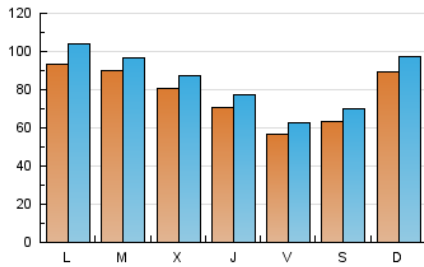

4. Gráficas (Nacional e Internacional)

4.1 Por día de la semana (promedio)

N. únicos / Visitas (x 100)