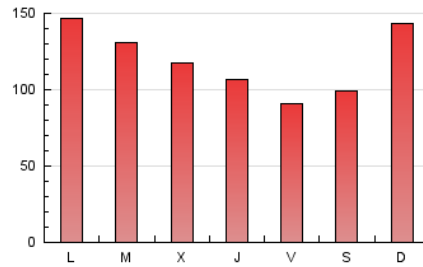

#### 3. Por día del mes (Nacional)

Día	N. únicos	Visitas	Páginas	Día	N. únicos	Visitas	Páginas	Día	N. únicos	Visitas	Páginas
1	12.699	13.398	17.977	11	3.911	4.055	5.441	21	8.400	9.136	13.925
2	12.361	13.024	17.414	12	4.220	4.613	6.283	22	6.007	6.368	9.743
3	8.732	9.206	12.395	13	5.186	5.826	8.454	23	4.152	4.503	7.066
4	4.349	4.632	6.263	14	7.869	8.764	11.920	24	5.582	5.910	9.445
5	6.309	7.084	10.599	15	7.243	7.826	10.827	25	7.351	8.884	13.810
6	11.842	12.895	18.772	16	5.454	6.106	8.893	26	7.122	8.075	11.651
7	9.124	10.022	14.082	17	7.567	8.681	13.014	27	7.618	8.478	11.693
8	7.712	8.264	11.317	18	6.152	6.696	10.715	28	10.564	12.242	18.646
9	6.444	7.115	9.629	19	6.694	7.256	11.107	29	9.714	10.910	15.695
10	3.657	3.931	5.366	20	10.091	10.702	18.518	30	10.269	11.443	15.610
								31	8.367	9.577	13.024

4. Gráficas (Nacional)

4.1 Por día de la semana (promedio)

N. únicos / Visitas (x 100)

Páginas (x 100)

4.2 Por franja horaria (promedio)

Visitas (x 1000)

Páginas (x 1000)

4.3 Por meses