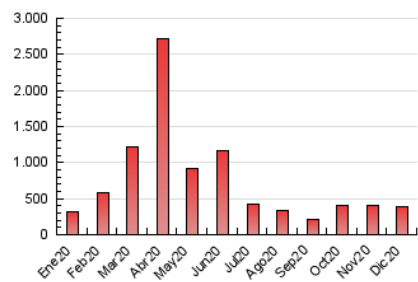

### 3. Por día del mes (Nacional e Internacional)

Día	N. únicos	Visitas	Páginas	Día	N. únicos	Visitas	Páginas	Día	N. únicos	Visitas	Páginas
1	13.047	13.736	18.369	11	4.086	4.232	5.631	21	8.802	9.546	14.418
2	12.736	13.406	17.859	12	4.388	4.784	6.479	22	6.272	6.651	10.086
3	9.080	9.557	12.809	13	5.392	6.036	8.696	23	4.401	4.756	7.343
4	4.546	4.833	6.513	14	8.114	9.025	12.236	24	5.794	6.124	9.696
5	6.508	7.291	10.847	15	7.557	8.138	11.211	25	7.619	9.140	14.106
6	12.107	13.214	19.215	16	5.726	6.389	9.226	26	7.363	8.345	11.962
7	9.384	10.329	14.468	17	7.821	8.923	13.313	27	7.892	8.757	12.045
8	7.999	8.547	11.676	18	6.428	6.980	11.074	28	10.903	12.596	19.087
9	6.697	7.370	9.910	19	7.008	7.576	11.500	29	10.033	11.243	16.094
10	3.854	4.135	5.608	20	10.416	11.030	18.947	30	10.635	11.789	16.038
								31	8.663	9.895	13.403

4. Gráficas (Nacional e Internacional)

4.1 Por día de la semana (promedio)

N. únicos / Visitas (x 100)

Páginas (x 100)

4.2 Por franja horaria (promedio)

Visitas (x 1000)

Páginas (x 1000)

4.3 Por meses

N. únicos / Visitas (x 1000)

Páginas (x 1000)