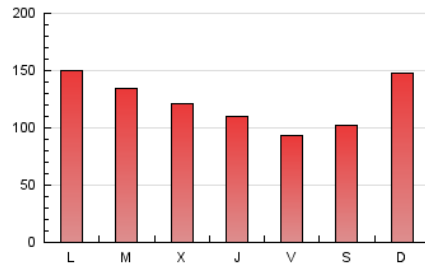

### 3. Por día del mes (Nacional e Internacional)

Día	N. únicos	Visitas	Páginas	Día	N. únicos	Visitas	Páginas	Día	N. únicos	Visitas	Páginas
1	13.047	13.736	18.369	11	4.086	4.232	5.631	21	8.802	9.546	14.418
2	12.736	13.406	17.859	12	4.388	4.784	6.479	22	6.272	6.651	10.086
3	9.080	9.557	12.809	13	5.392	6.036	8.696	23	4.401	4.756	7.343
4	4.546	4.833	6.513	14	8.114	9.025	12.236	24	5.794	6.124	9.696
5	6.508	7.291	10.847	15	7.557	8.138	11.211	25	7.619	9.140	14.106
6	12.107	13.214	19.215	16	5.726	6.389	9.226	26	7.363	8.345	11.962
7	9.384	10.329	14.468	17	7.821	8.923	13.313	27	7.892	8.757	12.045
8	7.999	8.547	11.676	18	6.428	6.980	11.074	28	10.903	12.596	19.087
9	6.697	7.370	9.910	19	7.008	7.576	11.500	29	10.033	11.243	16.094
10	3.854	4.135	5.608	20	10.416	11.030	18.947	30	10.635	11.789	16.038
								31	8.663	9.895	13.403

4. Gráficas (Nacional e Internacional)

4.1 Por día de la semana (promedio)

N. únicos / Visitas (x 100)

Páginas (x 100)

4.2 Por franja horaria (promedio)

Visitas (x 1000)

Páginas (x 1000)

4.3 Por meses