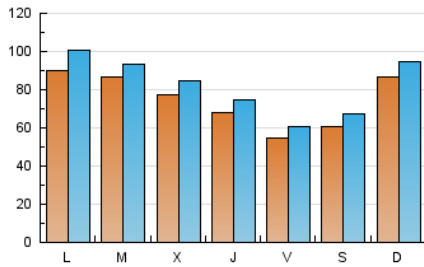

4. Gráficas (Nacional)

4.1 Por día de la semana (promedio)

N. únicos / Visitas (x 100)