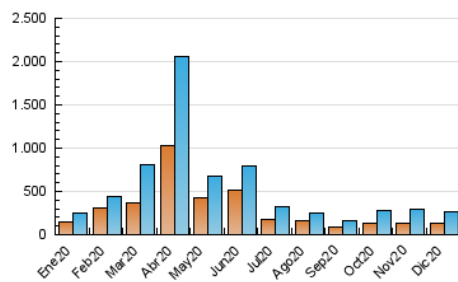

### 3. Por día del mes (Nacional e Internacional)

Día	N. únicos	Visitas	Páginas	Día	N. únicos	Visitas	Páginas	Día	N. únicos	Visitas	Páginas
1	13.047	13.736	18.369	11	4.086	4.232	5.631	21	8.802	9.546	14.418
2	12.736	13.406	17.859	12	4.388	4.784	6.479	22	6.272	6.651	10.086
3	9.080	9.557	12.809	13	5.392	6.036	8.696	23	4.401	4.756	7.343
4	4.546	4.833	6.513	14	8.114	9.025	12.236	24	5.794	6.124	9.696
5	6.508	7.291	10.847	15	7.557	8.138	11.211	25	7.619	9.140	14.106
6	12.107	13.214	19.215	16	5.726	6.389	9.226	26	7.363	8.345	11.962
7	9.384	10.329	14.468	17	7.821	8.923	13.313	27	7.892	8.757	12.045
8	7.999	8.547	11.676	18	6.428	6.980	11.074	28	10.903	12.596	19.087
9	6.697	7.370	9.910	19	7.008	7.576	11.500	29	10.033	11.243	16.094
10	3.854	4.135	5.608	20	10.416	11.030	18.947	30	10.635	11.789	16.038
								31	8.663	9.895	13.403

4. Gráficas (Nacional e Internacional)

4.1 Por día de la semana (promedio)

N. únicos / Visitas (x 100)

Páginas (x 100)

4.2 Por franja horaria (promedio)

Visitas (x 1000)

Páginas (x 1000)

4.3 Por meses

N. únicos / Visitas (x 1000)

Páginas (x 1000)