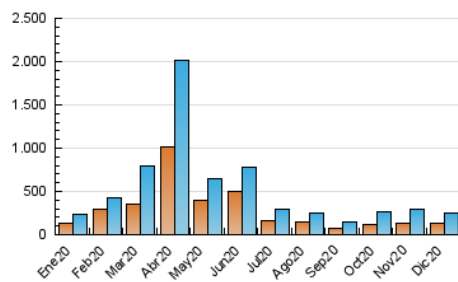

#### 3. Por día del mes (Nacional)

Día	N. únicos	Visitas	Páginas	Día	N. únicos	Visitas	Páginas	Día	N. únicos	Visitas	Páginas
1	12.699	13.398	17.977	11	3.911	4.055	5.441	21	8.400	9.136	13.925
2	12.361	13.024	17.414	12	4.220	4.613	6.283	22	6.007	6.368	9.743
3	8.732	9.206	12.395	13	5.186	5.826	8.454	23	4.152	4.503	7.066
4	4.349	4.632	6.263	14	7.869	8.764	11.920	24	5.582	5.910	9.445
5	6.309	7.084	10.599	15	7.243	7.826	10.827	25	7.351	8.884	13.810
6	11.842	12.895	18.772	16	5.454	6.106	8.893	26	7.122	8.075	11.651
7	9.124	10.022	14.082	17	7.567	8.681	13.014	27	7.618	8.478	11.693
8	7.712	8.264	11.317	18	6.152	6.696	10.715	28	10.564	12.242	18.646
9	6.444	7.115	9.629	19	6.694	7.256	11.107	29	9.714	10.910	15.695
10	3.657	3.931	5.366	20	10.091	10.702	18.518	30	10.269	11.443	15.610
								31	8.367	9.577	13.024

4. Gráficas (Nacional)

4.1 Por día de la semana (promedio)

N. únicos / Visitas (x 100)

Páginas (x 100)

4.2 Por franja horaria (promedio)

Visitas (x 1000)

Páginas (x 1000)

4.3 Por meses

N. únicos / Visitas (x 1000)

Páginas (x 1000)